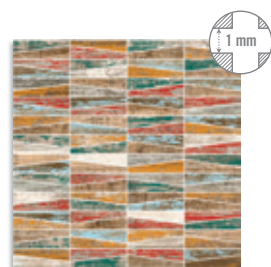

Faro-R Ceniza · 14,4x89,3 cm. / Rodapié · 9,4x44,3 cm.

BUNKER

14,4x89,3 cm. 5.7x35.2 inches

Faro-R Ceniza
G.271

Faro-R Tierra
G.271

Yugo-R Cielo
G.271

Yugo-R Mar
G.271

Yugo-R Volcán
G.271

Yugo-R Albero
G.271

(*) Mosaico Cincel Multicolor
30x30 aprox.
G.80

(*) Timón Multicolor
14,3x44,1 aprox.
G.59

(1) Este modelo está compuesto por 2 diseños diferentes y 6 colores distintos combinados de forma aleatoria. Se sirven en la misma caja.
This model has 2 different designs and 6 different colours that are combined randomly, coming in the same box.

DIN 51130 R 9

| FARO | FORMATOS | SIZE | CAJA / BOX | | | | PALET / PALLET | | | | |
|---|----------|--------------------------|------------------|----------------|------|-------|----------------|----------------|-------|--------|---------|
| | | | PIEZAS / PIECES | M ² | ML | KG | CAJA / BOX | M ² | ML | KG | |
| | 10 | 14,4x89,3 cm. | 5.7x35.2 inches | 10 | 1,29 | - | 29,5 | 44 | 56,58 | - | 1298 |
| | | 30x30 cm. Mosaico Cincel | 11.8x11.8 inches | 12 | 1,08 | - | 19,61 | 30 | 32,40 | - | 588,30 |
| | | 14,3x44,1 cm. Timón | 5.6x17.3 inches | 12 | - | 5,29 | 19,51 | 60 | - | 317,52 | 1170,84 |
| Rodapié cortado y biselado Cut and Bevelled skirting tile Faro / Yugo | G.914 | 9,4x44,3 cm. | 3.7x17.4 inches | 23 | - | 10,19 | 14,58 | 56 | - | 570,40 | 816,20 |