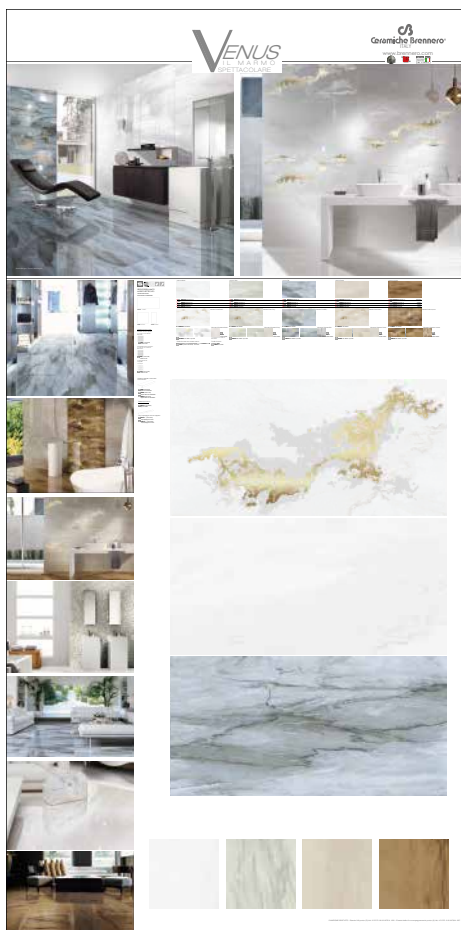

305
Pannello Sinottico
cm 100 x h 200

ZPAVEN - Venus