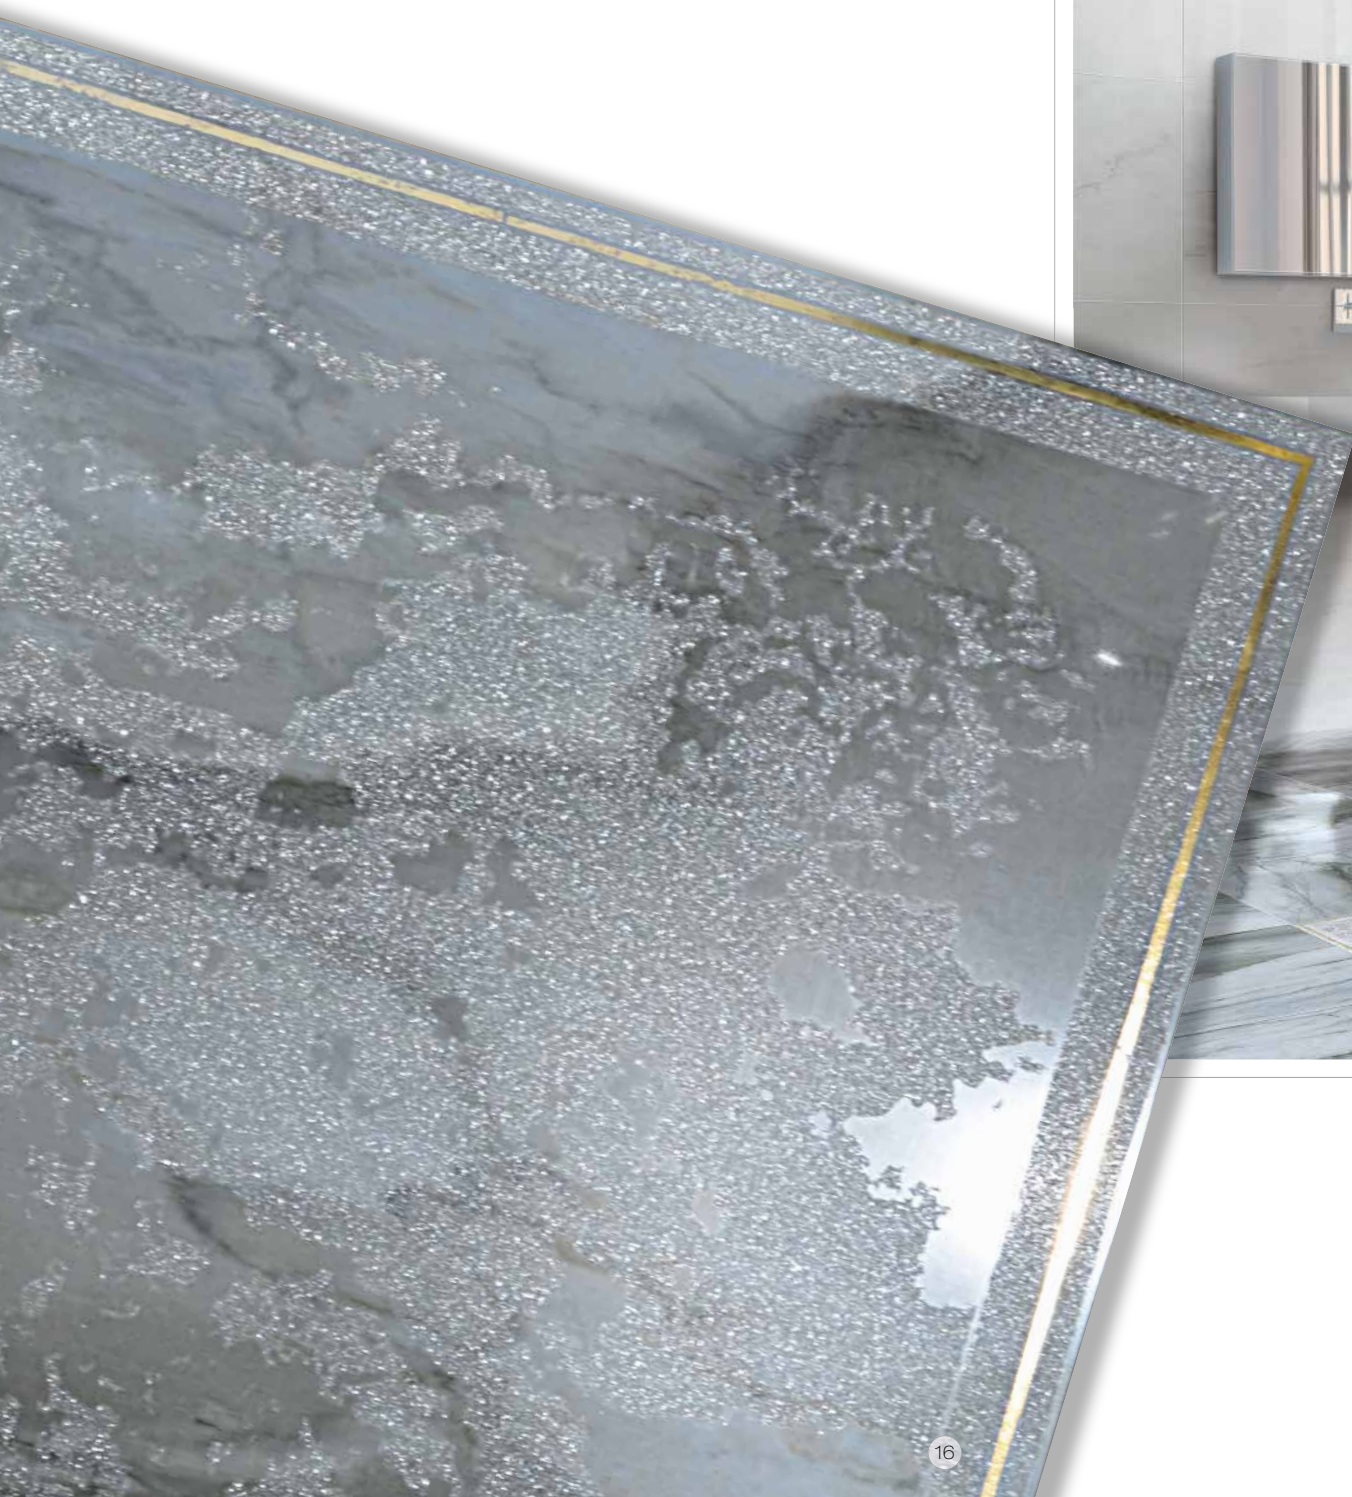

SOLITAIRE ROSONE

60x60

GOLD BLU