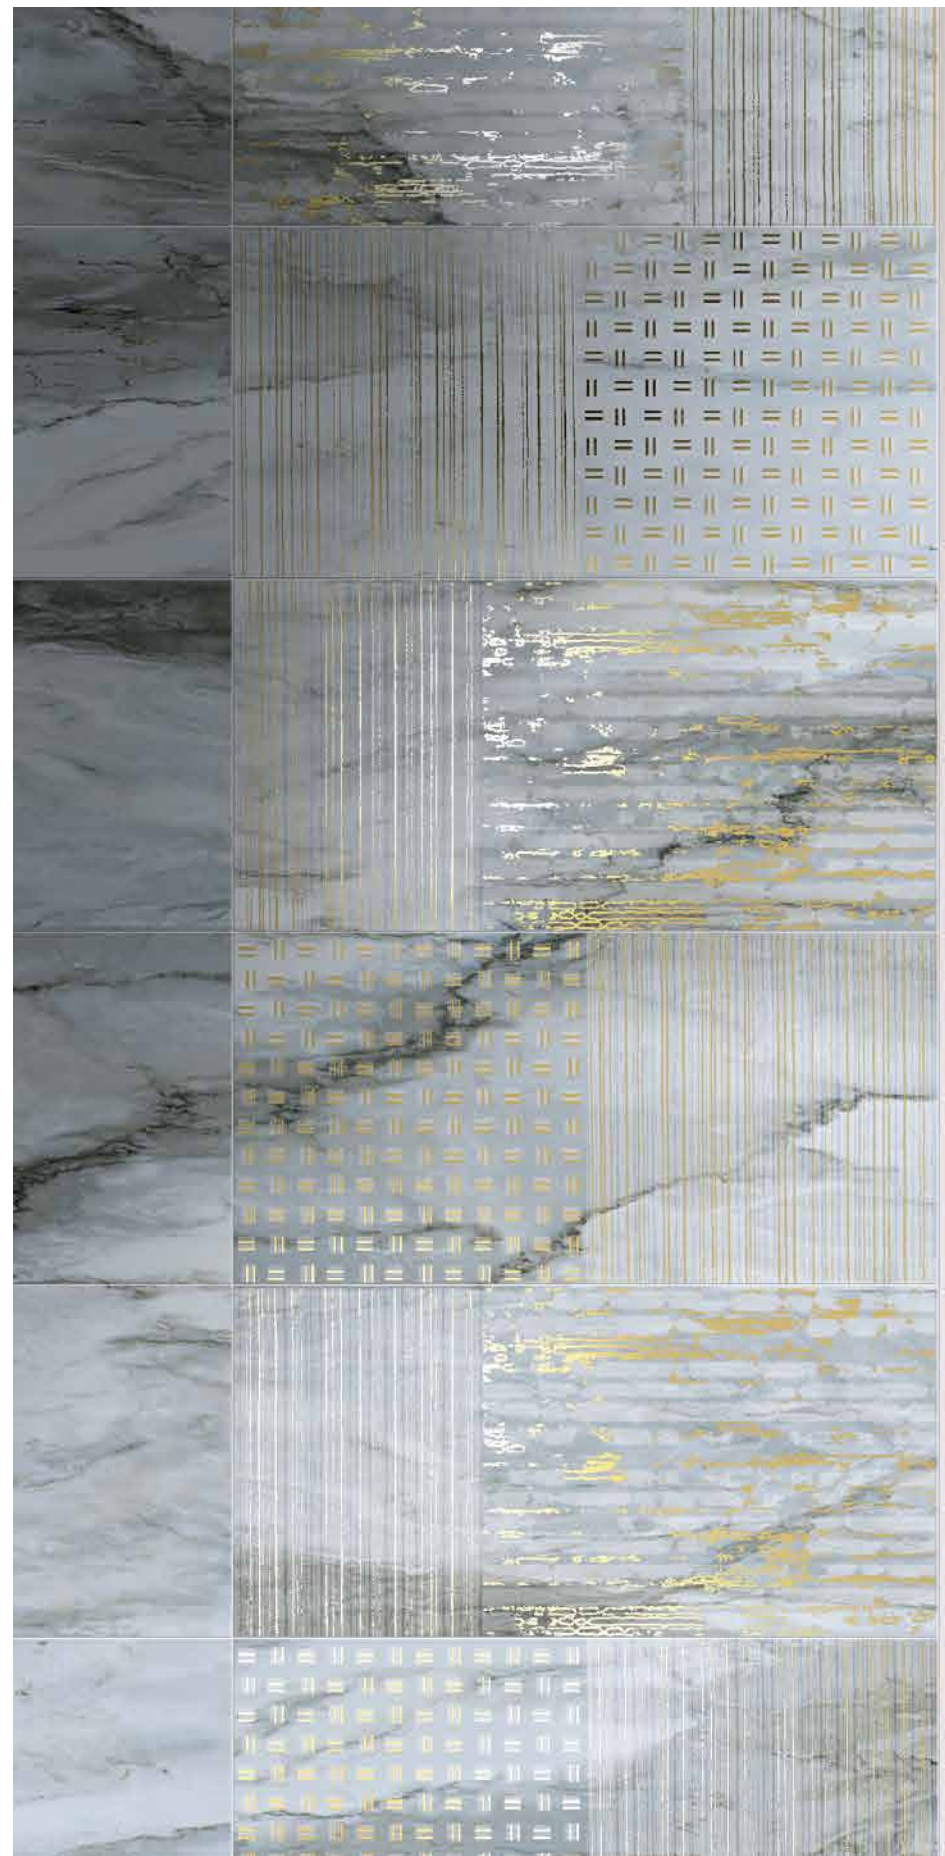

LUMIA
GOLD BLU &
GOLD WHITE

Dec. Lumia Gold Blu 30x60
Dec. Lumia Gold White 30x60
Venus Blu 30x60
Venus White 30x60
Pav.- Floor Venus Blu 60x60