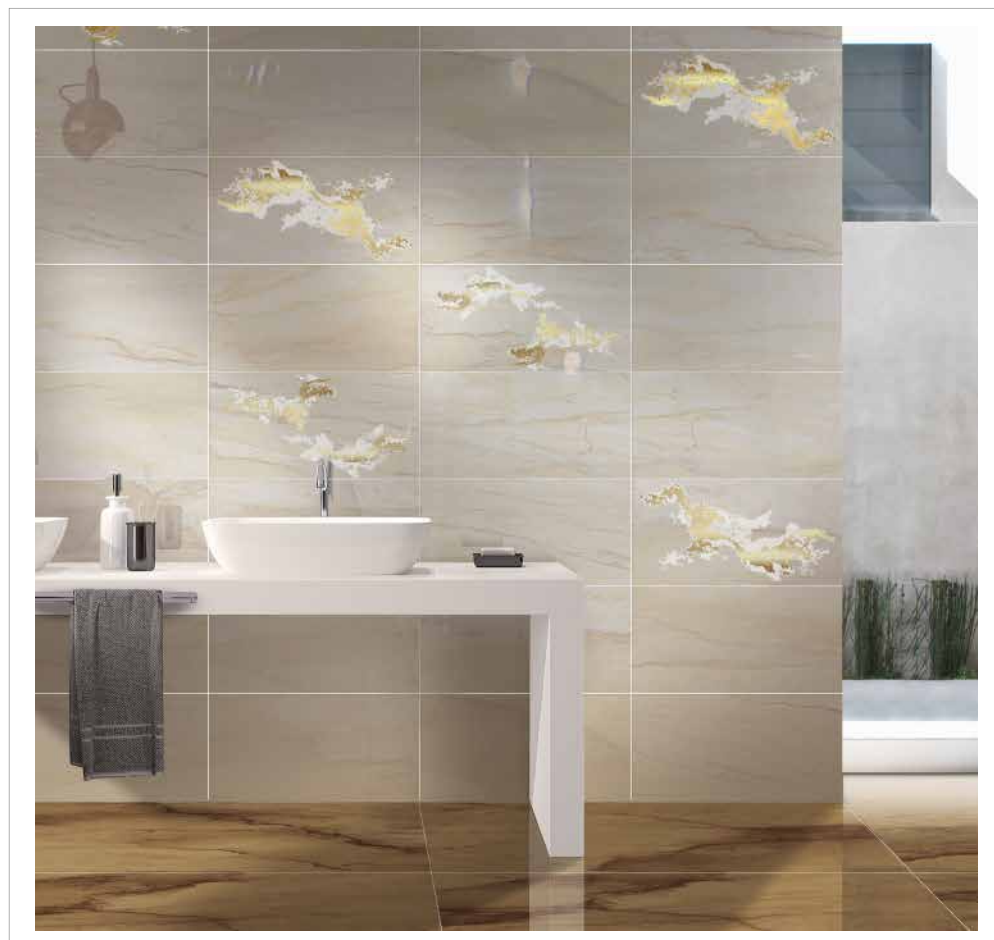

GOLD SAND

Dec. Solitaire Gold Visone 30x60
Venus Sand 30x60 - Venus Visone 60x120