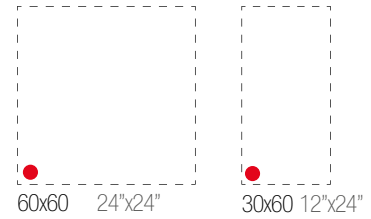

3 FORMATI
SIZES
10mm

1 SUPERFICIE
SURFACE
LAPPATO - LAPPED

5 COLORI
COLOURS

2 DECORI
DECORS

● -----
Lappato Rettificato
Lapped Rectified

VENUS
IL MARMO
SPETTACOLARE