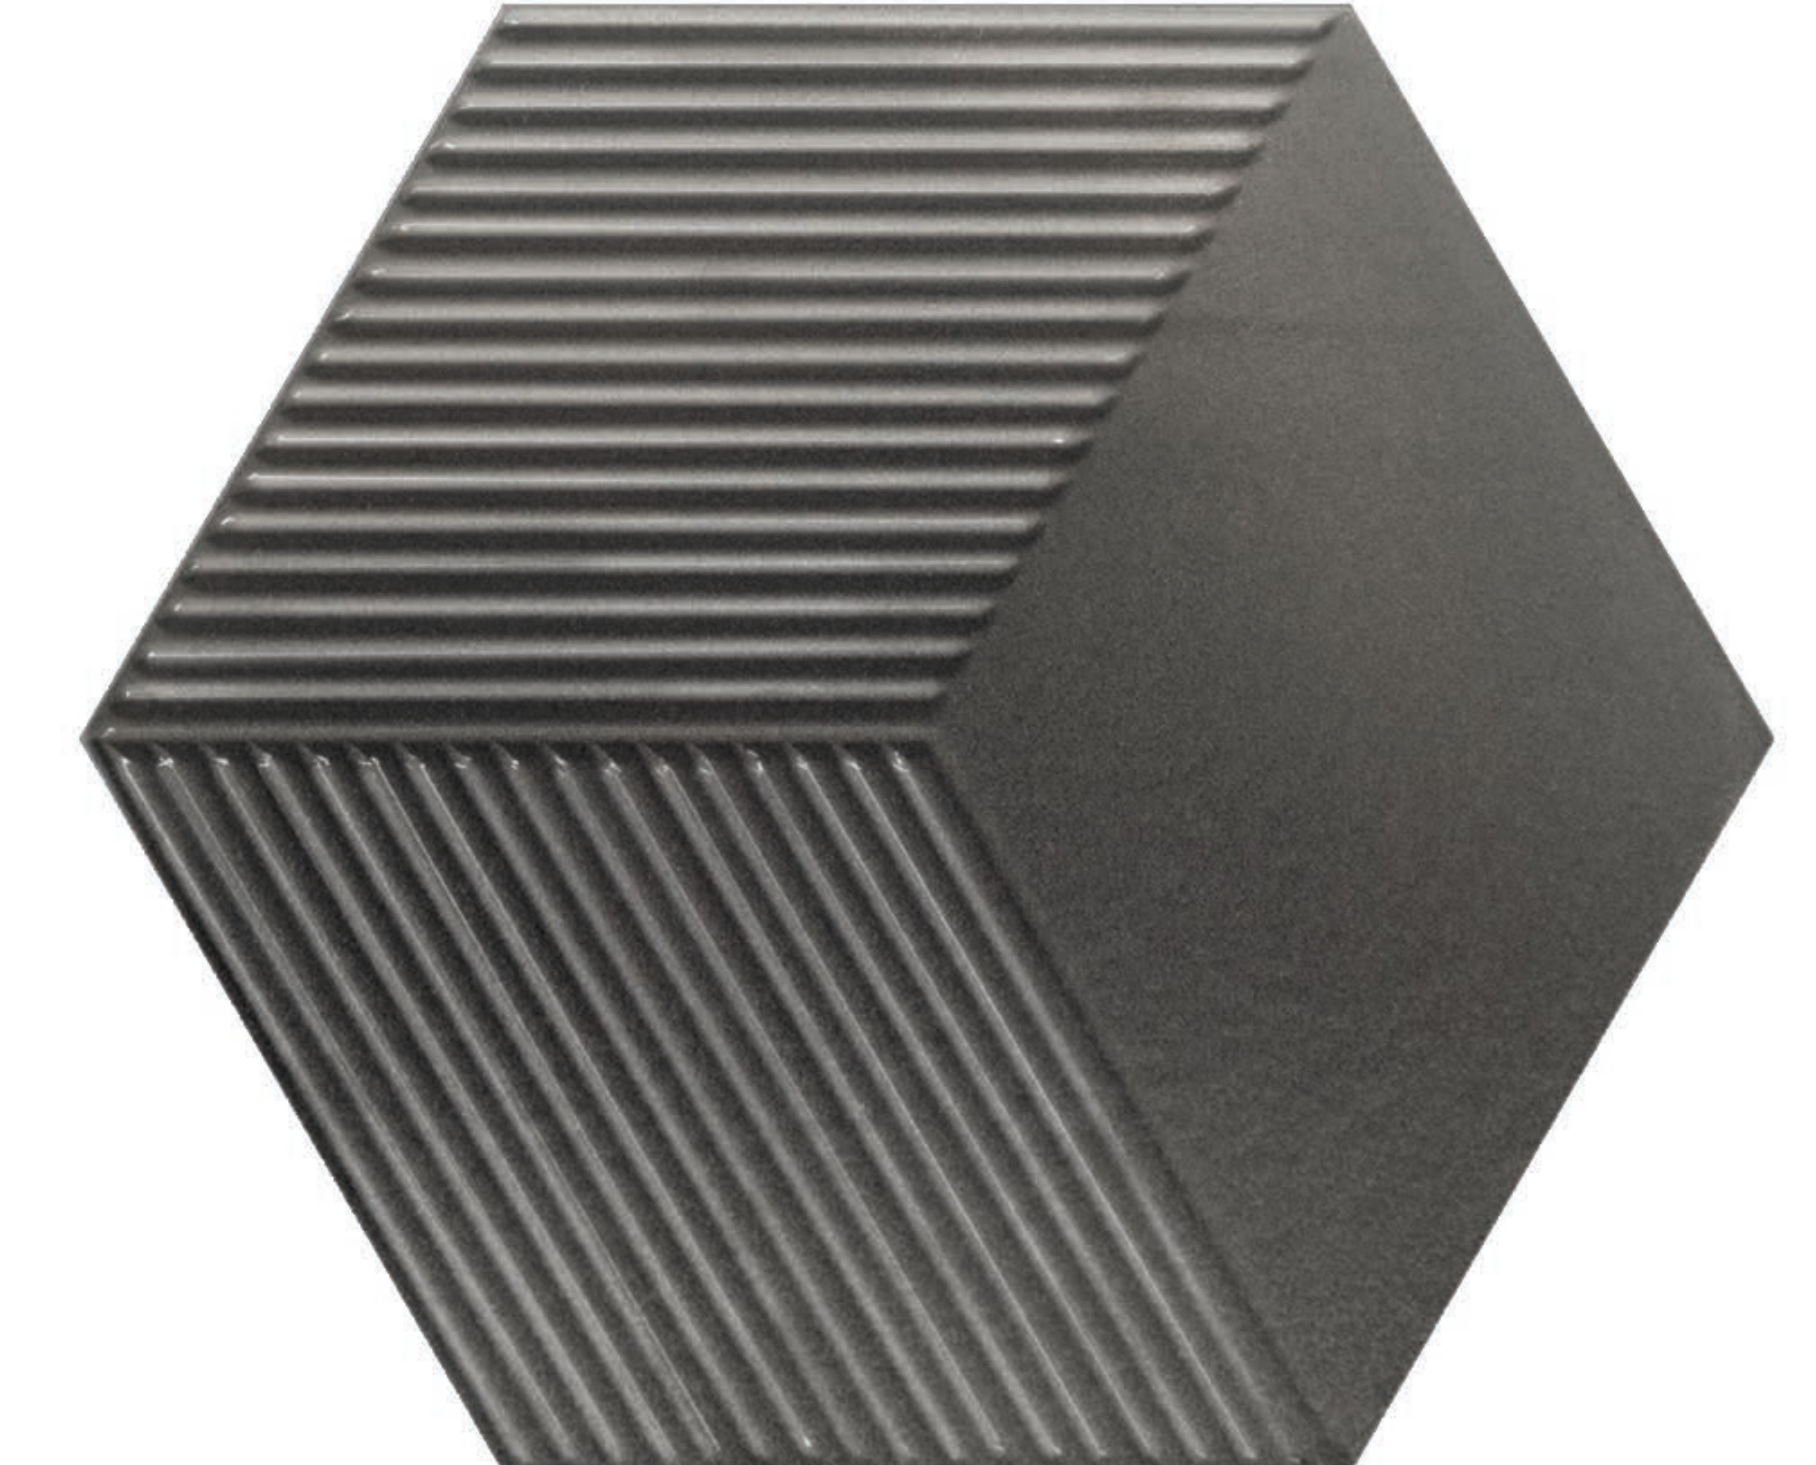

METALLICS

It will shine with any light

WAVE CONTRACT

5"X5" / 12,5 x 12,5 cm

STEEL

PEAK

3"X6" / 7,5 x 15 cm

STEEL

CANALE M

3"X6" / 7,5 x 15 cm

STEEL

MINI HEXA CONTRACT

6"x7" / 15 x 17,3 cm

STEEL

MINI HEXA CANALE

6"x7" / 15 x 17,3 cm