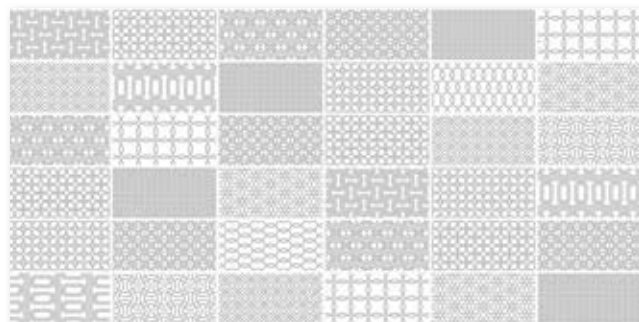

MARBLE

PORCELAIN CLAY
PASTA PORCELÁNICA / GRÈS PORCELAINÉ

44,3x89,3 cm / 17,4"x35,2"

Arabescato-R
R.030

Daino - R Reale
R.030

Alabastro - R
R.030

Classique - R Arena
R.030

Brecha - R Beige
R.030

Antique - R Crema
R.030

Brecha-R Damascata
R.030

Viterbo - R Marfil
R.030

Vanity - R Beige
R.030

Wish - R Pearl
R.030

Vanity - R Moka
R.030

Wish - R Gold
R.030

Vanity - R Pearl
R.030