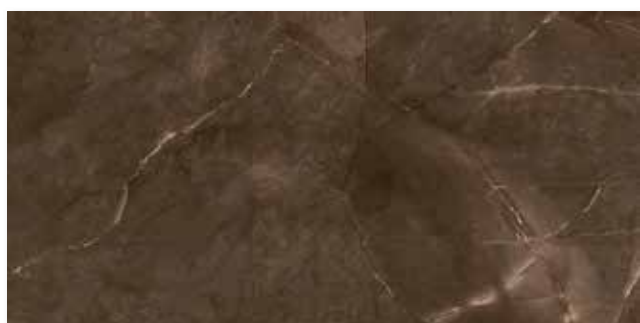

Vanity - R Moka
R.030