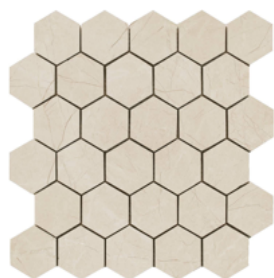

**SERIES
ORION**

60x120 (24"x48")

CREAM

ORION PULIDO | 60x120 (24"x48")
G.177 | Porcelain | White body tile

HEXAGONO ORION PULIDO | 30x30 (12"x12")
SP.2051 | Porcelain | White body tile

MOSAICO ORION PULIDO | 30x30 (12"x12")
SP.2041 | Porcelain | White body tile

PHOTO GALLERY

BOARDS

DISPLAYS

PACKING

Size	TYPE OF PRODU...	units/box	m ² /box	kg/box	boxes/pallet	m ² /pallet	kg/pallet
30x30 (12"x12")	Mosaic	9	0.81	21.79	44	35.64	959
60x120 (24"x48")	Base	2	1.44	29.23	35	50.40	1023