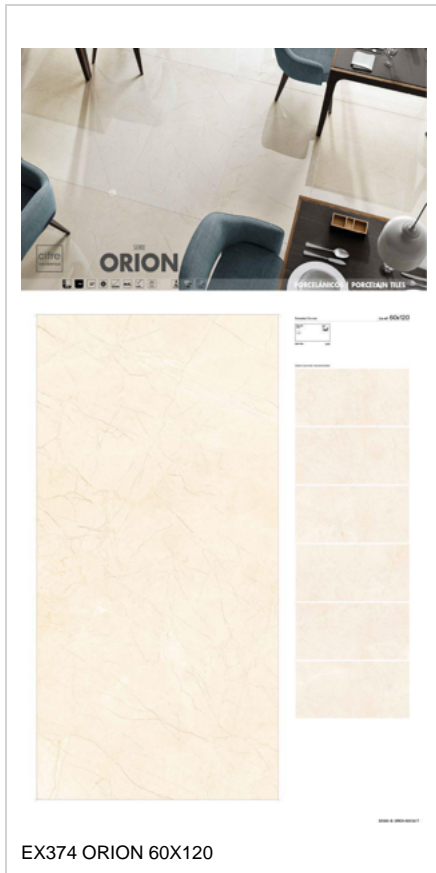

**SERIES
ORION**

60x120 (24"x48")

CREAM

ORION PULIDO | 60x120 (24"x48")
G.177 | Porcelain | White body tile

HEXAGONO ORION PULIDO | 30x30 (12"x12")
SP.2051 | Porcelain | White body tile

MOSAICO ORION PULIDO | 30x30 (12"x12")
SP.2041 | Porcelain | White body tile

PHOTO GALLERY

BOARDS

DISPLAYS

PACKING

Size	TYPE OF PRODU...	units/box	m ² /box	kg/box	boxes/pallet	m ² /pallet	kg/pallet
30x30 (12"x12")	Mosaic	9	0.81	21.79	44	35.64	959
60x120 (24"x48")	Base	2	1.44	29.23	35	50.40	1023