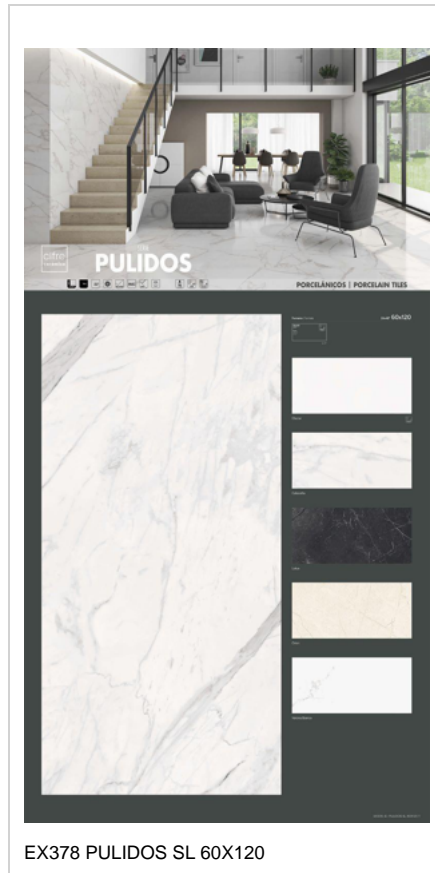

**SERIES
ORION**

60x120 (24"x48")

CREAM

ORION PULIDO | 60x120 (24"x48")
G.177 | Porcelain | White body tile

HEXAGONO ORION PULIDO | 30x30 (12"x12")
SP.2051 | Porcelain | White body tile

MOSAICO ORION PULIDO | 30x30 (12"x12")
SP.2041 | Porcelain | White body tile

PHOTO GALLERY

BOARDS

DISPLAYS

PACKING

Size	TYPE OF PRODU...	units/box	m ² /box	kg/box	boxes/pallet	m ² /pallet	kg/pallet
30x30 (12"x12")	Mosaic	9	0.81	21.79	44	35.64	959
60x120 (24"x48")	Base	2	1.44	29.23	35	50.40	1023