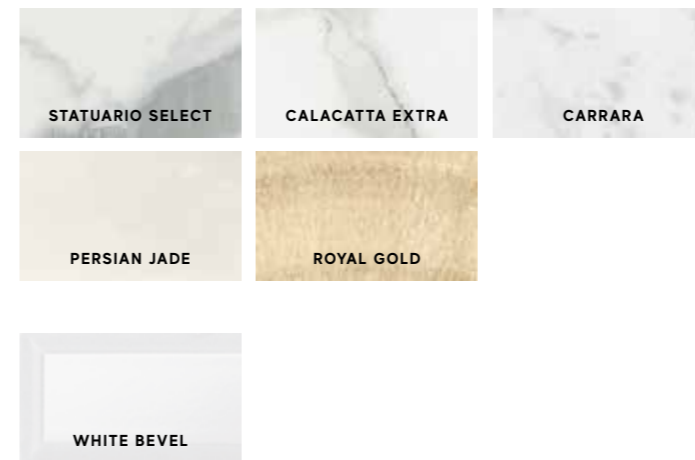

THE BRICK ATELIER

WALL TILES

Wall tiles / Rivestimento

WHITEBODY WALL TILES - RECTIFIED MONOCALIBER
RIVESTIMENTI IN PASTA BIANCA - RETTIFICATO MONOCALIBRO

Sizes	Thickness	Surface finish
8x31,5 cm - 3 1/8"x12 3/8"	± 8,5 mm ± 10 mm	Shiny

WHITEBODY WALL TILES | RIVESTIMENTI IN PASTA BIANCA | Revêtements en pâte blanche | Weißscherbige Wandfliesen | Revestimientos en pasta blanca | Настенная плитка из белой глины
RECTIFIED MONOCALIBER | RETTIFICATO MONOCALIBRO | Rectifié mono-calibre | Geschliffen einkalibrig | Rectificado monocalibré | Ретицированный в одном калибре

**V3
MODERATE
VARIATION**
Statuario Select,
Calacatta Extra,
Persian Jade,
Royal Gold

**V2
SLIGHT
VARIATION**
Carrara,
Silver Dream,
Noir St. Laurent

SHINY SURFACE | SUPERFICIE LUCIDA | Surface brillante | Glänzende oberfläche | Superficie brillante | Глянec поверхность