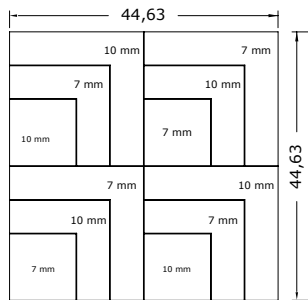

Four pieces composition / Composición cuatro piezas