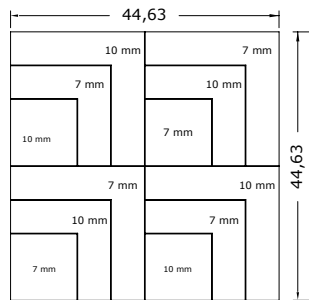

Four pieces composition / Composición cuatro piezas