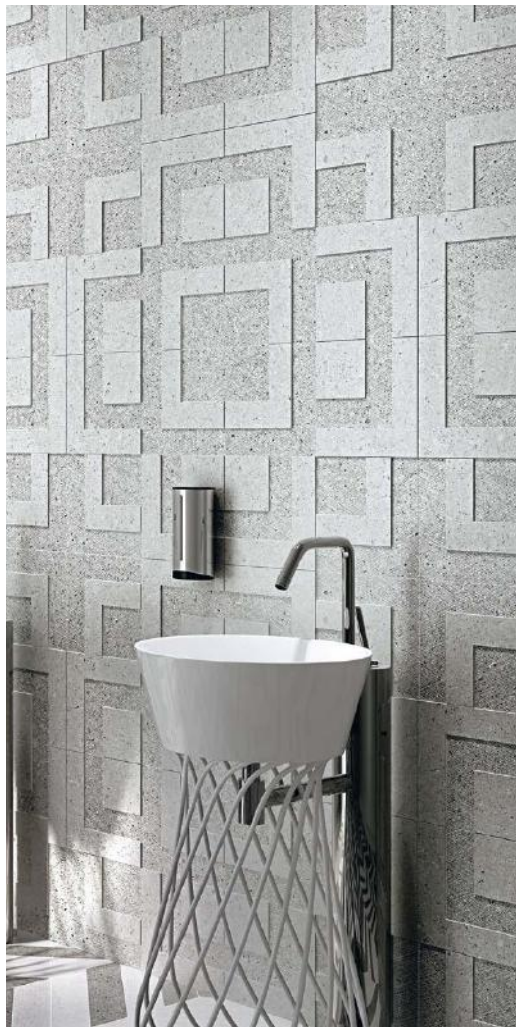

G-1598

Nanoconcept 7.0 serie 7,5x45

(7,3 x 44,63 cm - 2.87" x 17.57")

Nanoconcept 7.0 black incrociato chevron 7,5x45

G-1732

DECOR RAMP

CHEVRON

NATURAL