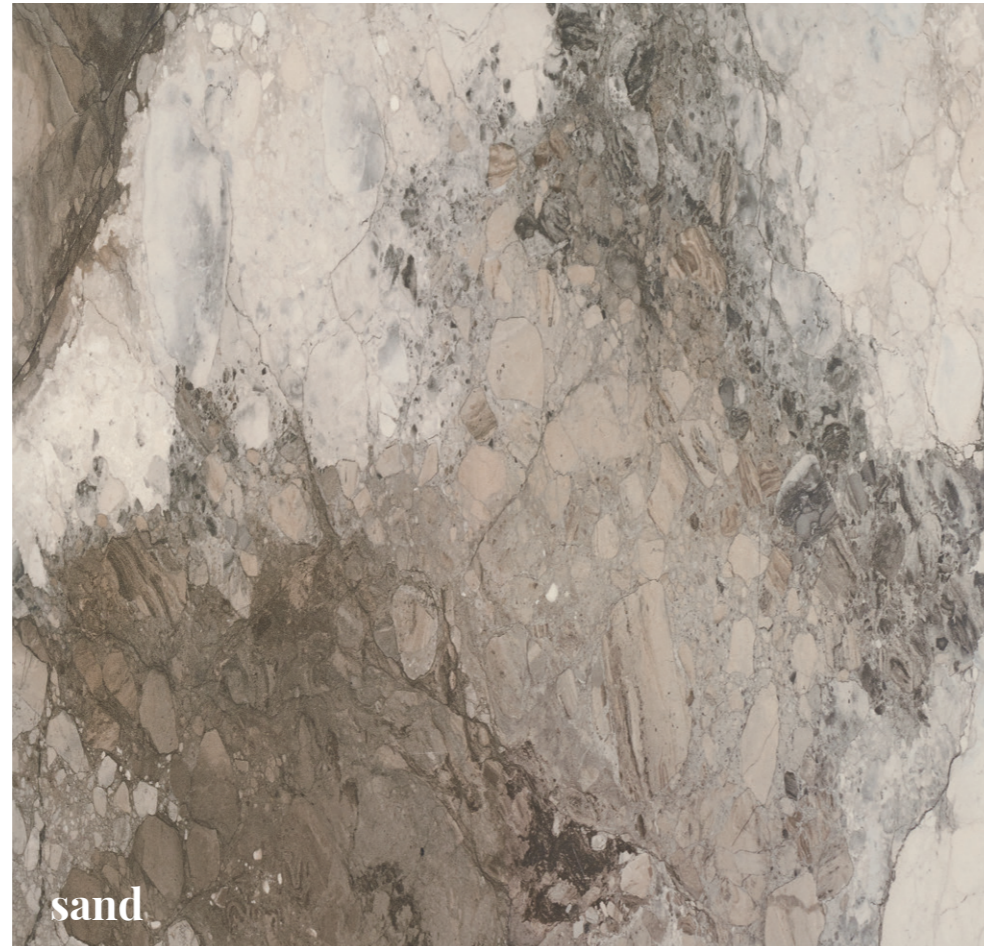

*PELDAÑO GRADONE	*ÁNGULO GRADONE	*RODAPIÉ C./ROMO / RODAPIÉ DECORADO (LEVIGLASS)

Colores disponibles / Available colours / Couleurs disponibles

Rvto. / Wall / Rvtn.: **Illusion Snow 60x120 - Cromat Perla 60x120 Rectificado**
Pvto. / Floor / Sol: **Cromat Perla 60x120 Rectificado**

Piolo / Floor / Sol: ILLUSION SAND 120X120

Pvto. / Floor. / Sol: Illusion Snow 60x120, Mayfair Negro 19,8x22,8

ILLUSION

120X120 - SAND

60X120 - SNOW