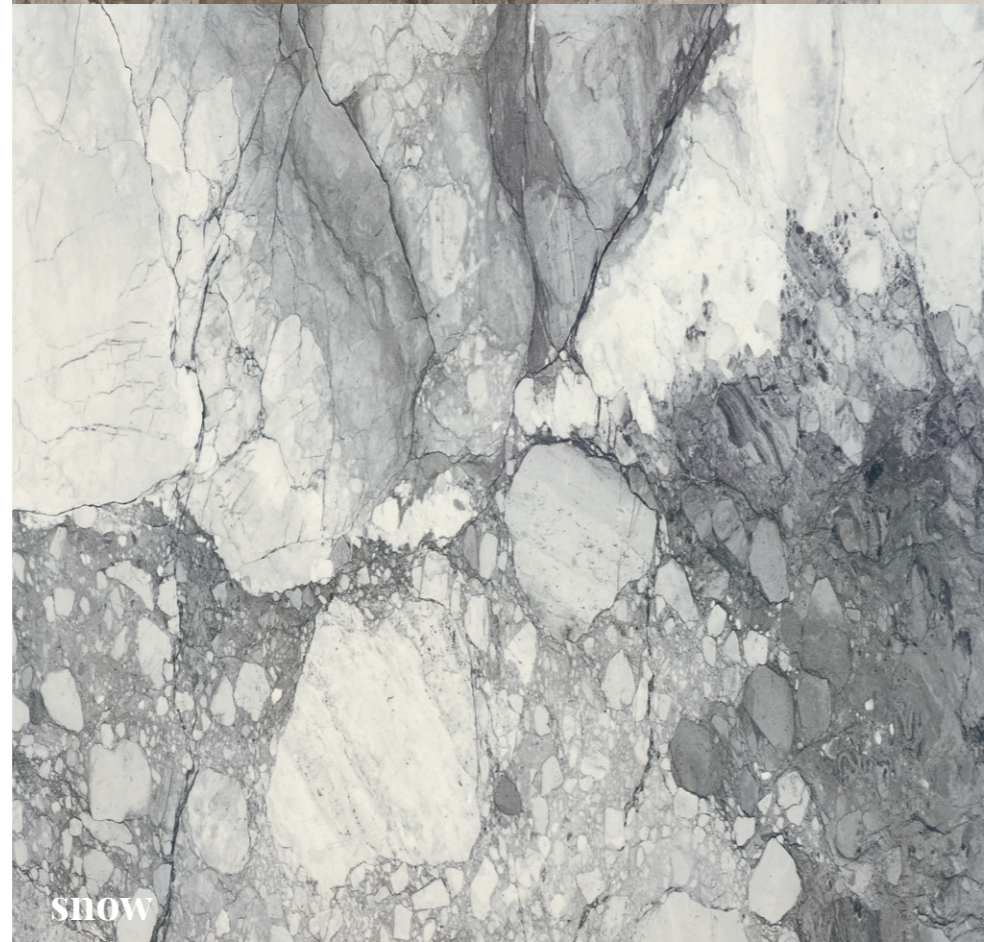

*PELDAÑO GRADONE	*ÁNGULO GRADONE	*RODAPIÉ C./ROMO / RODAPIÉ DECORADO (LEVIGLASS)

Colores disponibles / Available colours / Couleurs disponibles

Rvto. / Wall / Rvtn.: **Illusion Snow 60x120 - Cromat Perla 60x120 Rectificado**
Pvto. / Floor / Sol: **Cromat Perla 60x120 Rectificado**