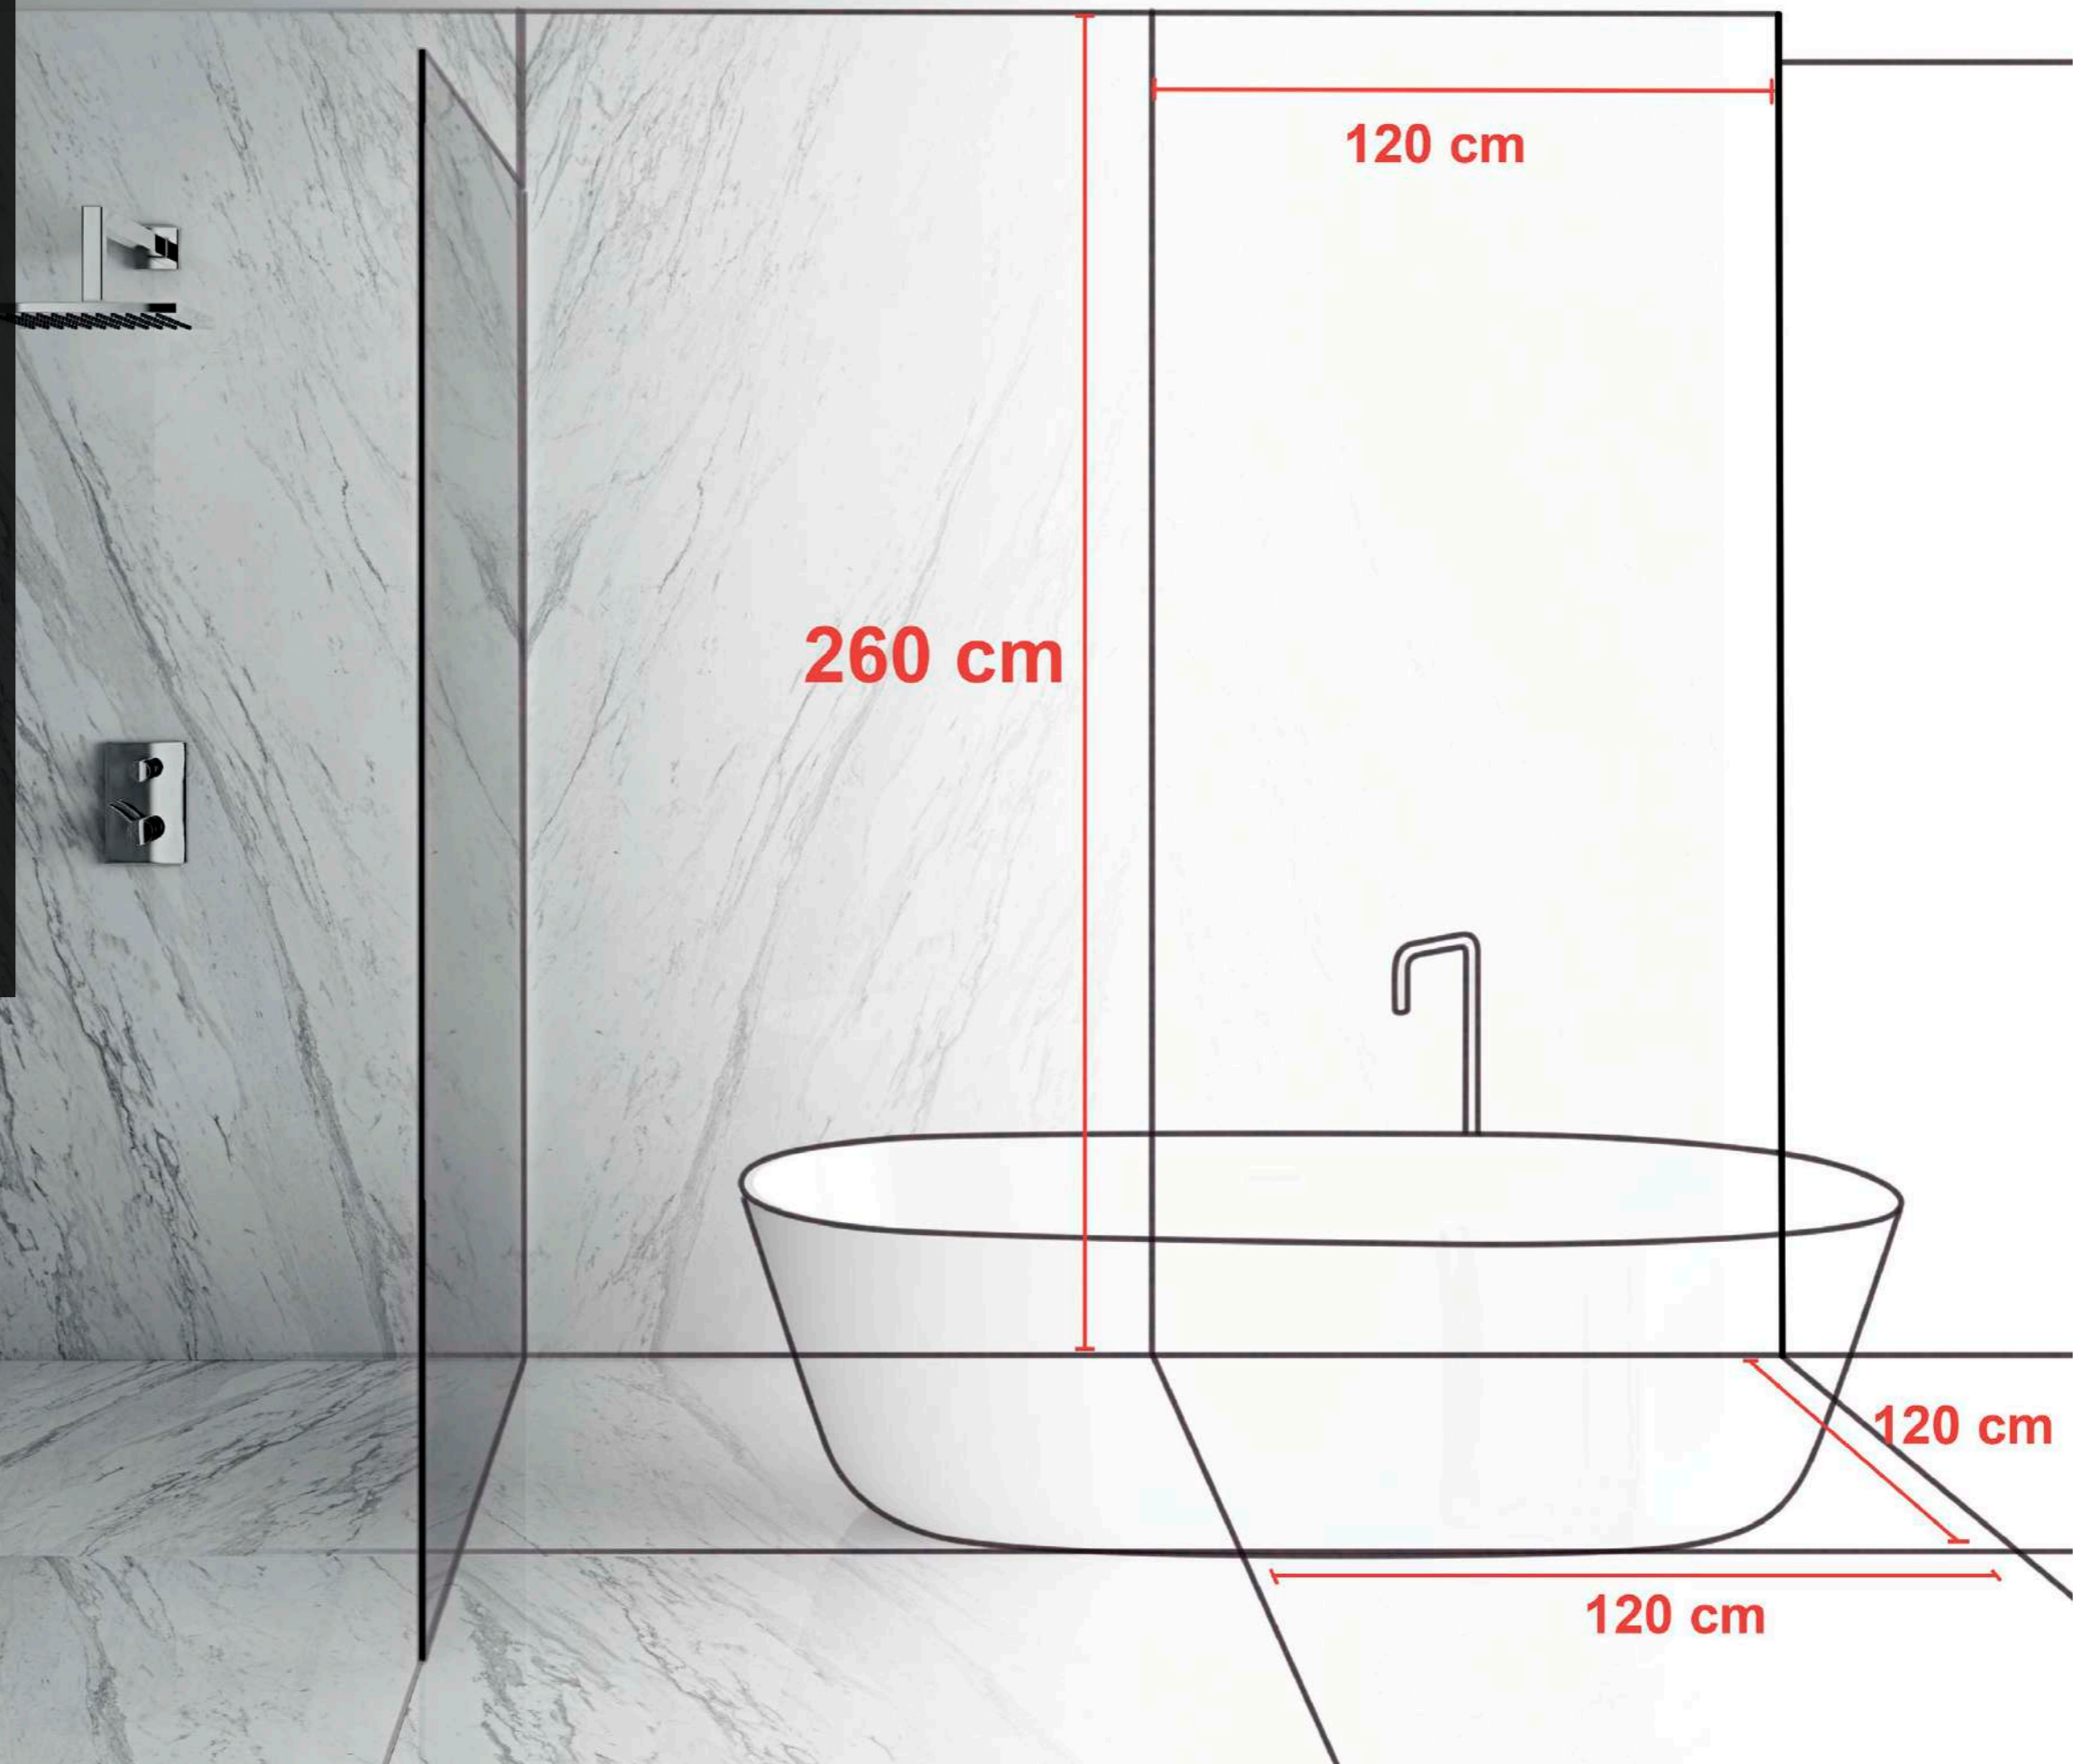

slabs
Limitless sizes

APAVISA

Architectural modularity

The *s/lbs* sizes are specially made to perfectly fit in every room you could imagine with minimum number of joints.

260 cm (102") is the optimal size for all ceiling heights.

Modularidad arquitectónica

Los formatos de *s/lbs* están especialmente diseñados para encajar en cualquier tipo de estancia que puedas imaginar con el mínimo número de juntas.

260 cm (102") es la dimensión óptima para cualquier altura de techo.

Elegance

White
polished

120x260
119,3 x 260,0 cm
46,97" x 102,4"

6,5mm - 1/4"

White Polished

Block A

Block B

Elegance

Bookmatch

polished
pulido

Elegance White Polished Bookmatch 120x260* G-4604

*Elegance White Polished Bookmatch 120x260 block A & block B not sold separately / Los bloques A y B 120x260 de Elegance White Polished Bookmatch no se venden por separado.