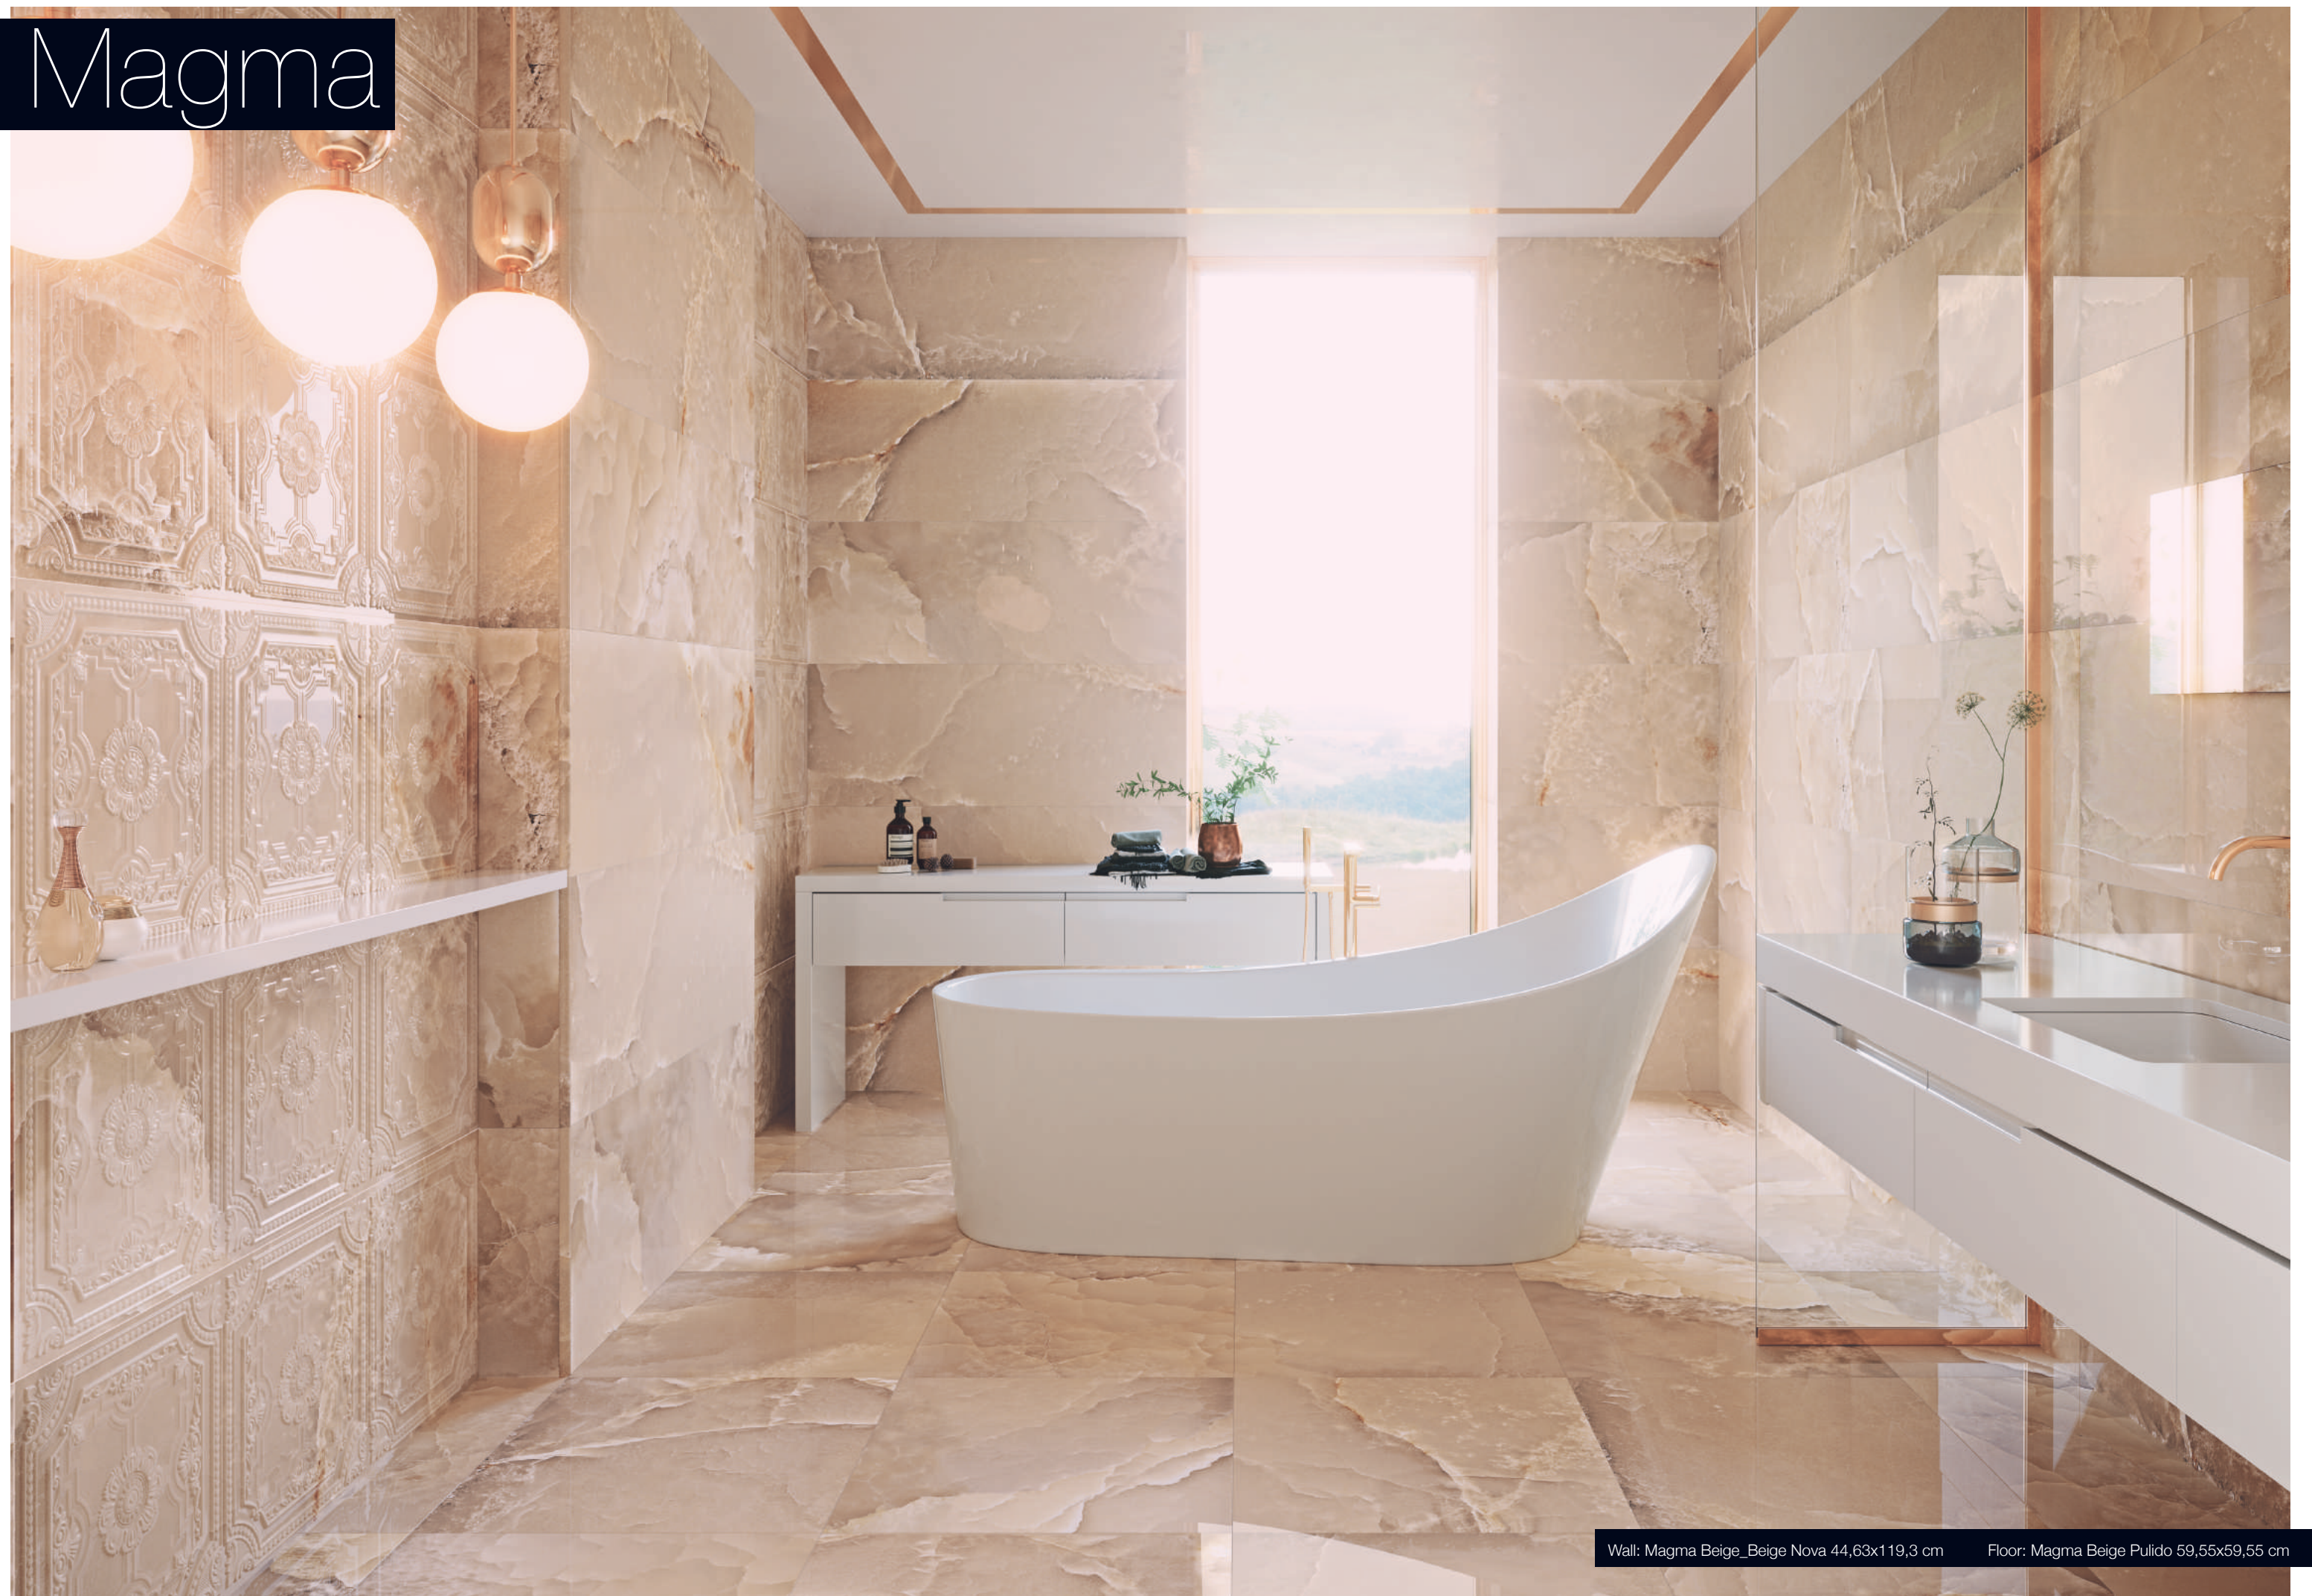

Magma

Wall: Magma Beige_Beige Nova 44,63x119,3 cm Floor: Magma Beige Pulido 59,55x59,55 cm