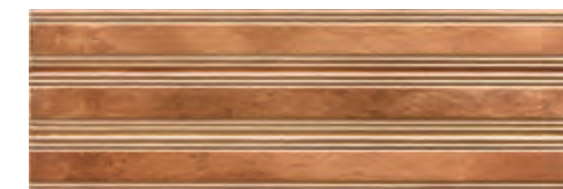

T4u
Tiles for you

PLACAGE Genere 25x75
M13 27.725.274.2888

PLACAGE Mix 25x75
M13 27.725.100.2888

BRIQUE 25x75
M13 27.725.1.2891

COMBINACIONES / COMBINATIONS / ASSOCIATIONS.

SOUL Perla 25x75
M13 27.725.37.2882