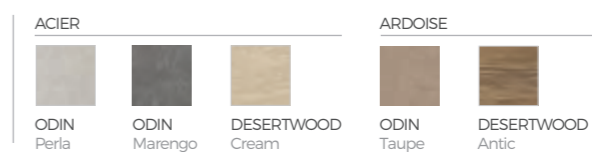

Moldura METAL PLATA Mate 2x75
P64 28.719.803.2466

Moldura METAL PLATA Brillo 2x75
P64 28.719.804.2466

EMPAQUETADO PACKAGING EMBALLAGE

Formato	pz/cj	m²/cj	m²/pl	cj/pl	kg/cj	kg/pl
25x75	6	1,13	72,32	64	19	1236
2x75	27				7,61	

Piezas complementarias, ver en página 338.
Special pieces, see page 338.
Pièces supplémentaires, voir page 338.