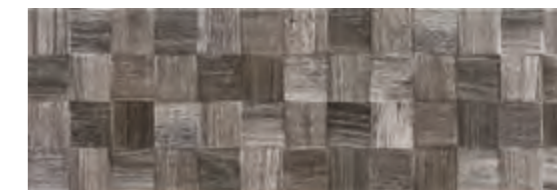

BLOC Gris 25x75
M13 27.725.2.2889

COMBINACIONES / COMBINATIONS / ASSOCIATIONS.