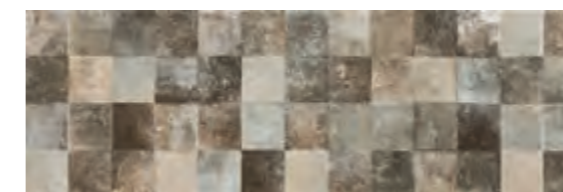

ACIER Mix 25x75
M13 27.725.100.2887