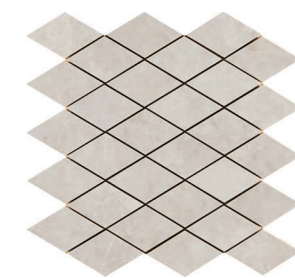

# BOLSENA - VICO - PONTESEI

Formatos / Sizes / Formats

**30x90**  
11,81"x35,43"  
**REC.**

**31,5x34**  
12,40"x13,38"

• Bolsena Blanco 30x90 Rec. M46 031.872.0012.00311

• Rlv. Bolsena Blanco 30x90 Rec. M46 031.872.0012.00318

• Mold. Metal Brillo 1,5x90 P33 032.007.0804.01211

• Malla Vogue Blanco 31,5x34 P29 028.204.0012.00572

• Malla Vogue Nacar 31,5x34 P29 028.204.0030.00572

• Malla Vogue Negro 31,5x34 P29 028.204.0003.00572