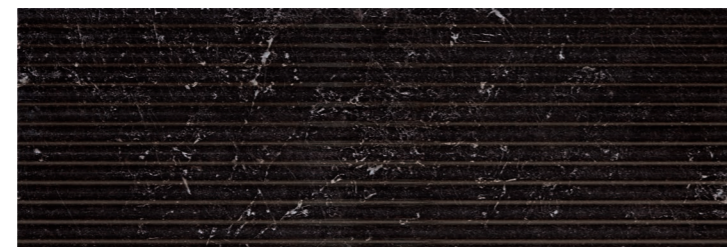

• Rlv. Pontesei Negro 30x90 Rec. M46 031.872.0003.00371