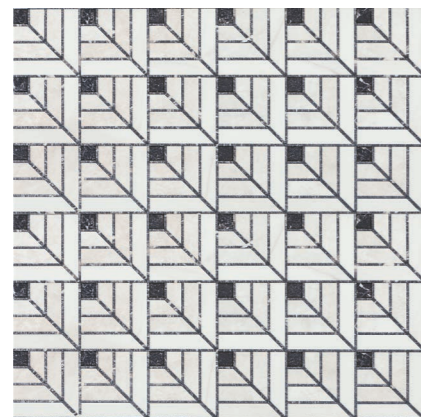

# BOLSENA - VICO - DEC. PONTESEI

Formatos / Sizes / Formats

**60x60**  
23,62"x23,62"  
**REC.**

PEI 4

● Bolsena Blanco 60x60 Rec. M28 017.840.0012.00311

PEI 4

● Vico Nacar 60x60 Rec. M28 017.840.0030.00305