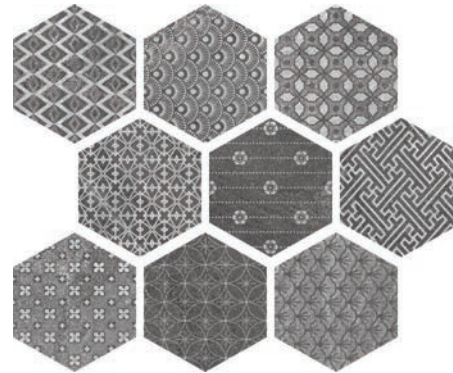

Soft

Inspiration · Inspiración

Sizes · Formatos

Hexagon · Hexágono

23x26 cm · 9"x10" 20X20 cm · 8"x8"

SOFT PEARL 20X20, KENDO MIX GREY 20X20.

Soft

Inspiration · Inspiración

Hexagon · Hexágono

Sizes · Formatos

23x26 cm · 9"x10" 20X20 cm · 8"x8"

SOFT PEARL
20X20 / 8"X8" **N56/M**

SOFT GREY
20X20 / 8"X8" **N56/M**

SOFT ANTHRACITE
20X20 / 8"X8" **N56/M**

HEXAGON SOFT PEARL
23X26 / 9"X10" **N14/M**

HEXAGON SOFT GREY
23X26 / 9"X10" **N14/M**

HEXAGON SOFT ANTHRACITE
23X26 / 9"X10" **N14/M**

V4 KENDO MIX GREY
20X20 / 8"X8" **P95/M**

V4 HEXAGON KENDO MIX GREY
23X26 / 9"X10" **R73/M**

Technical characteristics & packing · Características técnicas y embalaje