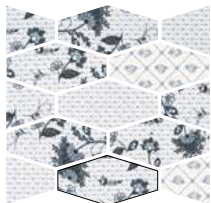

Harlequín

10X20 4"X8"

HARLEQUÍN WHITE
10X20 / 4"X8"
P32 /M

HARLEQUÍN SKY
10X20 / 4"X8"
P32 /M

HARLEQUÍN NAVY
10X20 / 4"X8"
P33 /M

HARLEQUÍN PINK
10X20 / 4"X8"
P32 /M

HARLEQUÍN DARK GREEN
10X20 / 4"X8"
P33 /M

HARLEQUÍN GREY
10X20 / 4"X8"
P33 /M

HARLEQUÍN GRAPHITE
10X20 / 4"X8"
P33 /M

HOLLAND WHITE MIX
10X20 / 4"X8"
P33 /M

CURAZAO WHITE MIX
10X20 / 4"X8"
P33 /M

PIEZAS ESPECIALES · SPECIAL PIECES

EDGE STICK HARLEQUÍN
1,5X10 / 0,6"X4" K23/P