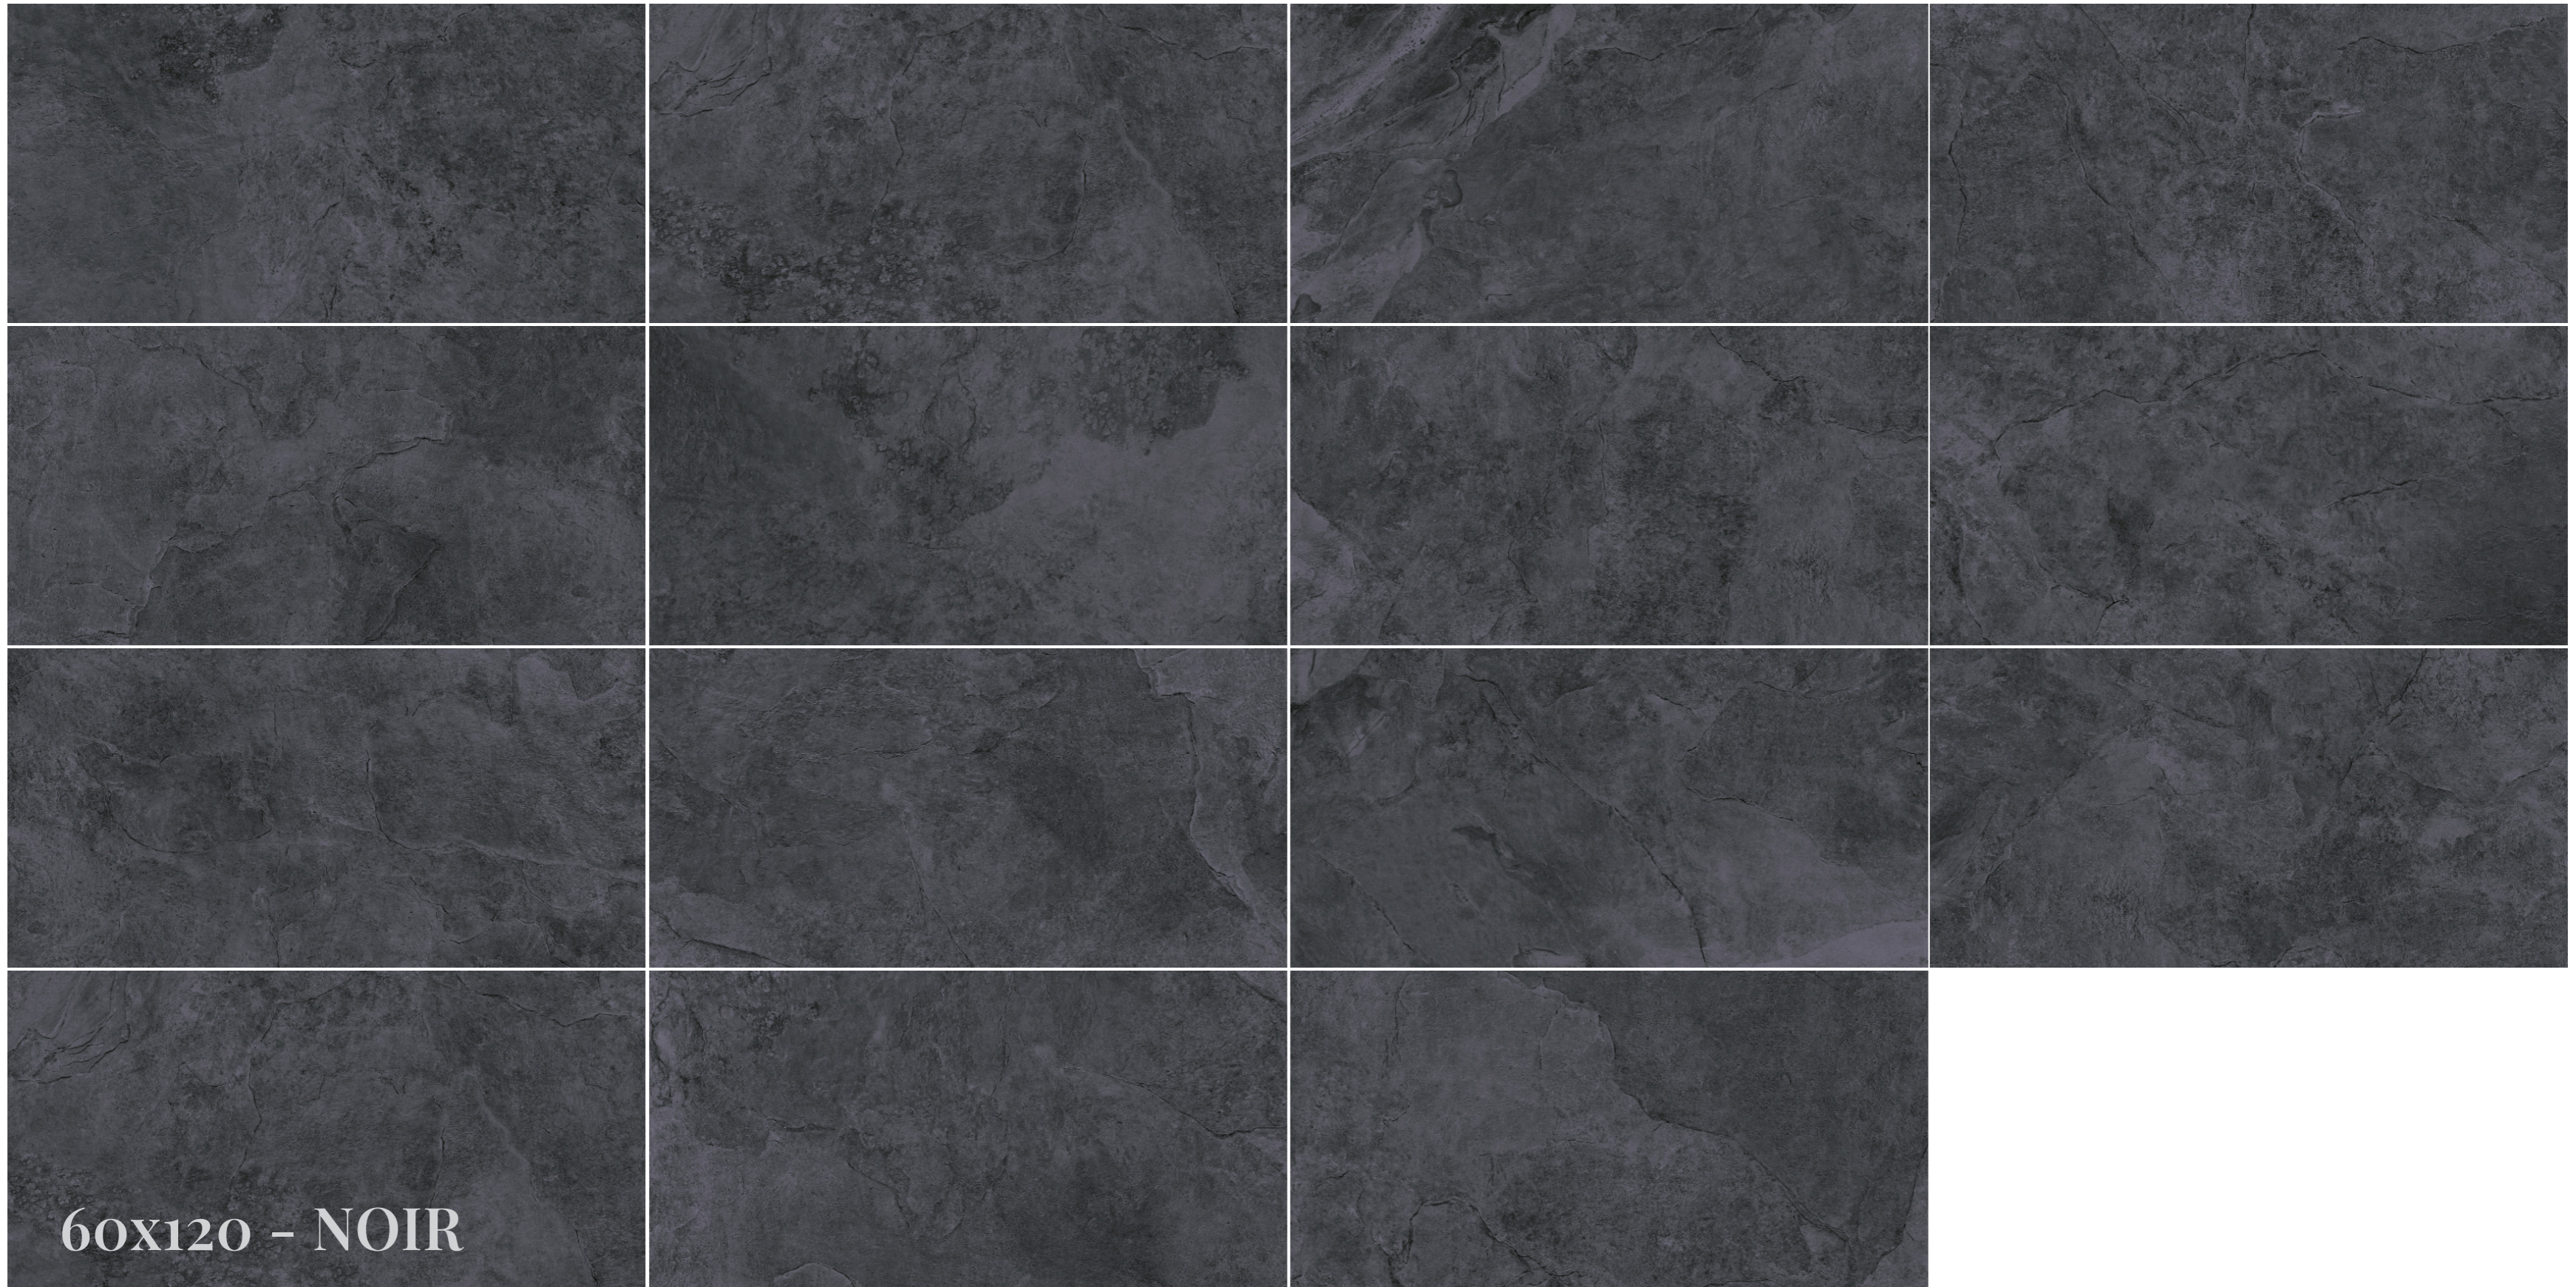

60x120 - NOIR