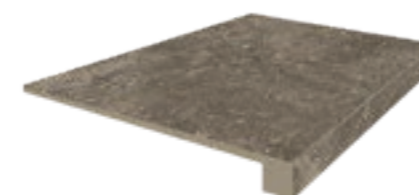

28x28 см

Червиния Земля Мозаика
/ Cervinia Terra Mosaico

28x28 см

Специальные изделия / Pezzi speciali

Ступень Фронтальная * / Scalino Frontale *
33x45 см

Ступень Угловая Левая * / Scalino Angolare Sx *
33x45 см

Ступень Угловая Правая * / Scalino Angolare Dx *
33x45 см

• Имеется во всех цветах /
Disponibile in tutti i colori

Коллекция ЧЕРВИНИЯ с её тёплыми и обволакивающими оттенками представляет собой цветовую и фактурную интерпретацию 3 различных видов камней из Центральной Европы.