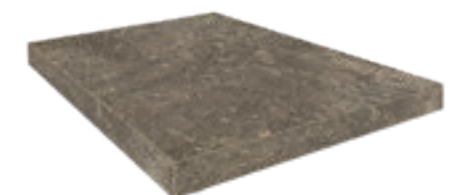

28x28 см

Червиния Земля Мозаика
/ Cervinia Terra Mosaico

28x28 см

Специальные изделия / Pezzi speciali

Ступень Фронтальная * / Scalino Frontale *
33x45 см

Ступень Угловая Левая * / Scalino Angolare Sx *
33x45 см

Ступень Угловая Правая * / Scalino Angolare Dx *
33x45 см

• Имеется во всех цветах /
Disponibile in tutti i colori

Коллекция ЧЕРВИНИЯ с её тёплыми и обволакивающими оттенками представляет собой цветовую и фактурную интерпретацию 3 различных видов камней из Центральной Европы.