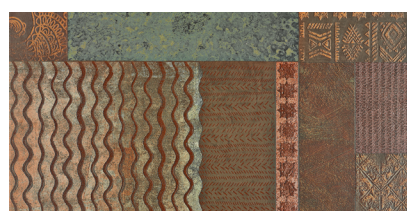

Outre

31,7x59,5 cm - 12,48"x23,43"

Brave Ivory
31,7x59,5 cm

Tersa Lista
1x59,5 cm

Gaeta Aqua - Grey - Black Lista
1x59,5 cm

Moon Gold - Silver - Copper Lista
1x59,5 cm

Outre Red
31,7x59,5 cm

C-613

Outre Blue
31,7x59,5 cm

C-613

*Outre consists of 9 different aleatory patterns |
*Outre se compone de 9 decoraciones diferentes aleatorias

Series	Format&Thickness	Unit	Boxes/Pallet	m ² /Pallet	m ² /Box	Pieces/Box	Kg/Pallet	Kg/Box
Brave / Outre	31,7x59,5x0,95 cm	m ²	48	45,12	0,94	5	865	17,73
Tersa Lista	1x59,5 cm	pz	96	39,74	0,41	70	400	4,02
Gaeta Lista	1x59,5 cm	pz	96	6,91	0,072	12	106	0,96
Moon Lista	1x59,5 cm	pz	96	6,91	0,072	12	106	0,96

- Wall Tiles
Revestimiento
- White Body
Pasta Blanca
- Double Firing
Bicocción
- High variation
Contraste de tonalidad

Matching floor tiles /
Pavimento coordinado

Brave Ivory Natural 
59,55x59,55 cm G-3146