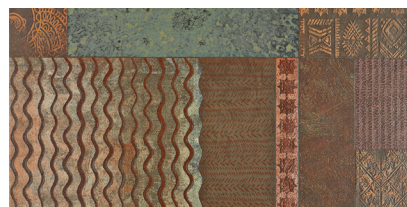

Outre

31,7x59,5 cm - 12,48"x23,43"

Brave Ivory
31,7x59,5 cm

Tersa Lista
1x59,5 cm

Gaeta Aqua - Grey - Black Lista
1x59,5 cm

Moon Gold - Silver - Copper Lista
1x59,5 cm

Outre Red
31,7x59,5 cm

C-613

Outre Blue
31,7x59,5 cm

C-613

*Outre consists of 9 different aleatory patterns |
*Outre se compone de 9 decoraciones diferentes aleatorias

Series	Format&Thickness	Unit	Boxes/Pallet	m ² /Pallet	m ² /Box	Pieces/Box	Kg/Pallet	Kg/Box
Brave / Outre	31,7x59,5x0,95 cm	m ²	48	45,12	0,94	5	865	17,73
Tersa Lista	1x59,5 cm	pz	96	39,74	0,41	70	400	4,02
Gaeta Lista	1x59,5 cm	pz	96	6,91	0,072	12	106	0,96
Moon Lista	1x59,5 cm	pz	96	6,91	0,072	12	106	0,96

- Wall Tiles
Revestimiento
- White Body
Pasta Blanca
- Double Firing
Bicocción
- High variation
Contraste de tonalidad

Matching floor tiles /
Pavimento coordinado

Brave Ivory Natural 
59,55x59,55 cm G-3146