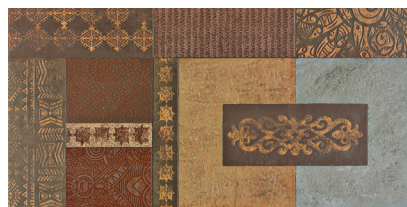

Outre

31,7x59,5 cm - 12,48"x23,43"

Brave Ivory
31,7x59,5 cm

Tersa Lista
1x59,5 cm

Gaeta Aqua - Grey - Black Lista
1x59,5 cm

Moon Gold - Silver - Copper Lista
1x59,5 cm

Outre Red
31,7x59,5 cm

C-613

Outre Blue
31,7x59,5 cm

C-613

*Outre consists of 9 different aleatory patterns |
*Outre se compone de 9 decoraciones diferentes aleatorias

Series	Format&Thickness	Unit	Boxes/Pallet	m ² /Pallet	m ² /Box	Pieces/Box	Kg/Pallet	Kg/Box
Brave / Outre	31,7x59,5x0,95 cm	m ²	48	45,12	0,94	5	865	17,73
Tersa Lista	1x59,5 cm	pz	96	39,74	0,41	70	400	4,02
Gaeta Lista	1x59,5 cm	pz	96	6,91	0,072	12	106	0,96
Moon Lista	1x59,5 cm	pz	96	6,91	0,072	12	106	0,96

- Wall Tiles
Revestimiento
- White Body
Pasta Blanca
- Double Firing
Bicocción
- High variation
Contraste de tonalidad

Matching floor tiles /
Pavimento coordinado

Brave Ivory Natural 
59,55x59,55 cm G-3146