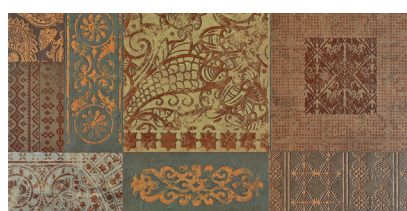

Outre

31,7x59,5 cm - 12,48"x23,43"

Brave Ivory
31,7x59,5 cm

Tersa Lista
1x59,5 cm

Gaeta Aqua - Grey - Black Lista
1x59,5 cm

Moon Gold - Silver - Copper Lista
1x59,5 cm

Outre Red
31,7x59,5 cm

C-613

Outre Blue
31,7x59,5 cm

C-613

*Outre consists of 9 different aleatory patterns |
*Outre se compone de 9 decoraciones diferentes aleatorias

Series	Format&Thickness	Unit	Boxes/Pallet	m ² /Pallet	m ² /Box	Pieces/Box	Kg/Pallet	Kg/Box
Brave / Outre	31,7x59,5x0,95 cm	m ²	48	45,12	0,94	5	865	17,73
Tersa Lista	1x59,5 cm	pz	96	39,74	0,41	70	400	4,02
Gaeta Lista	1x59,5 cm	pz	96	6,91	0,072	12	106	0,96
Moon Lista	1x59,5 cm	pz	96	6,91	0,072	12	106	0,96

- Wall Tiles
Revestimiento
- White Body
Pasta Blanca
- Double Firing
Bicocción
- High variation
Contraste de tonalidad

Matching floor tiles /
Pavimento coordinado

Brave Ivory Natural 
59,55x59,55 cm G-3146