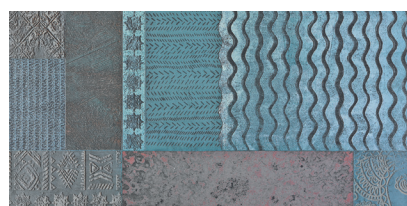

Outre

31,7x59,5 cm - 12,48"x23,43"

Brave Ivory
31,7x59,5 cm

Tersa Lista
1x59,5 cm

Gaeta Aqua - Grey - Black Lista
1x59,5 cm

Moon Gold - Silver - Copper Lista
1x59,5 cm

Outre Red
31,7x59,5 cm

C-613

Outre Blue
31,7x59,5 cm

C-613

*Outre consists of 9 different aleatory patterns |
*Outre se compone de 9 decoraciones diferentes aleatorias

Series	Format&Thickness	Unit	Boxes/Pallet	m ² /Pallet	m ² /Box	Pieces/Box	Kg/Pallet	Kg/Box
Brave / Outre	31,7x59,5x0,95 cm	m ²	48	45,12	0,94	5	865	17,73
Tersa Lista	1x59,5 cm	pz	96	39,74	0,41	70	400	4,02
Gaeta Lista	1x59,5 cm	pz	96	6,91	0,072	12	106	0,96
Moon Lista	1x59,5 cm	pz	96	6,91	0,072	12	106	0,96

- Wall Tiles
Revestimiento
- White Body
Pasta Blanca
- Double Firing
Bicocción
- High variation
Contraste de tonalidad

Matching floor tiles /
Pavimento coordinado

Brave Ivory Natural 
59,55x59,55 cm G-3146