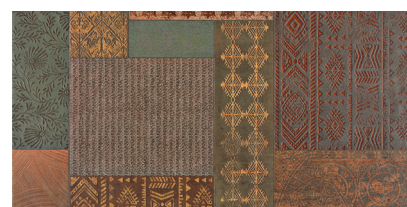

Outre

31,7x59,5 cm - 12,48"x23,43"

Brave Ivory
31,7x59,5 cm

Tersa Lista
1x59,5 cm

Gaeta Aqua - Grey - Black Lista
1x59,5 cm

Moon Gold - Silver - Copper Lista
1x59,5 cm

Outre Red
31,7x59,5 cm

C-613

Outre Blue
31,7x59,5 cm

C-613

*Outre consists of 9 different aleatory patterns |
*Outre se compone de 9 decoraciones diferentes aleatorias

Series	Format&Thickness	Unit	Boxes/Pallet	m ² /Pallet	m ² /Box	Pieces/Box	Kg/Pallet	Kg/Box
Brave / Outre	31,7x59,5x0,95 cm	m ²	48	45,12	0,94	5	865	17,73
Tersa Lista	1x59,5 cm	pz	96	39,74	0,41	70	400	4,02
Gaeta Lista	1x59,5 cm	pz	96	6,91	0,072	12	106	0,96
Moon Lista	1x59,5 cm	pz	96	6,91	0,072	12	106	0,96

- Wall Tiles
Revestimiento
- White Body
Pasta Blanca
- Double Firing
Bicocción
- High variation
Contraste de tonalidad

Matching floor tiles /
Pavimento coordinado

Brave Ivory Natural 
59,55x59,55 cm G-3146