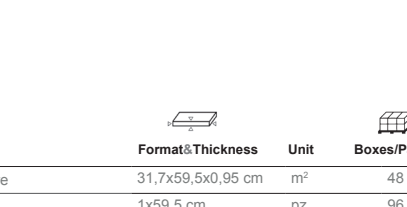

Outre

31,7x59,5 cm - 12,48"x23,43"

Brave Ivory
31,7x59,5 cm

Tersa Lista
1x59,5 cm

Gaeta Aqua - Grey - Black Lista
1x59,5 cm

Moon Gold - Silver - Copper Lista
1x59,5 cm

Outre Red
31,7x59,5 cm

C-613

Outre Blue
31,7x59,5 cm

C-613

*Outre consists of 9 different aleatory patterns |
*Outre se compone de 9 decoraciones diferentes aleatorias

Series	Format&Thickness	Unit	Boxes/Pallet	m ² /Pallet	m ² /Box	Pieces/Box	Kg/Pallet	Kg/Box
Brave / Outre	31,7x59,5x0,95 cm	m ²	48	45,12	0,94	5	865	17,73
Tersa Lista	1x59,5 cm	pz	96	39,74	0,41	70	400	4,02
Gaeta Lista	1x59,5 cm	pz	96	6,91	0,072	12	106	0,96
Moon Lista	1x59,5 cm	pz	96	6,91	0,072	12	106	0,96