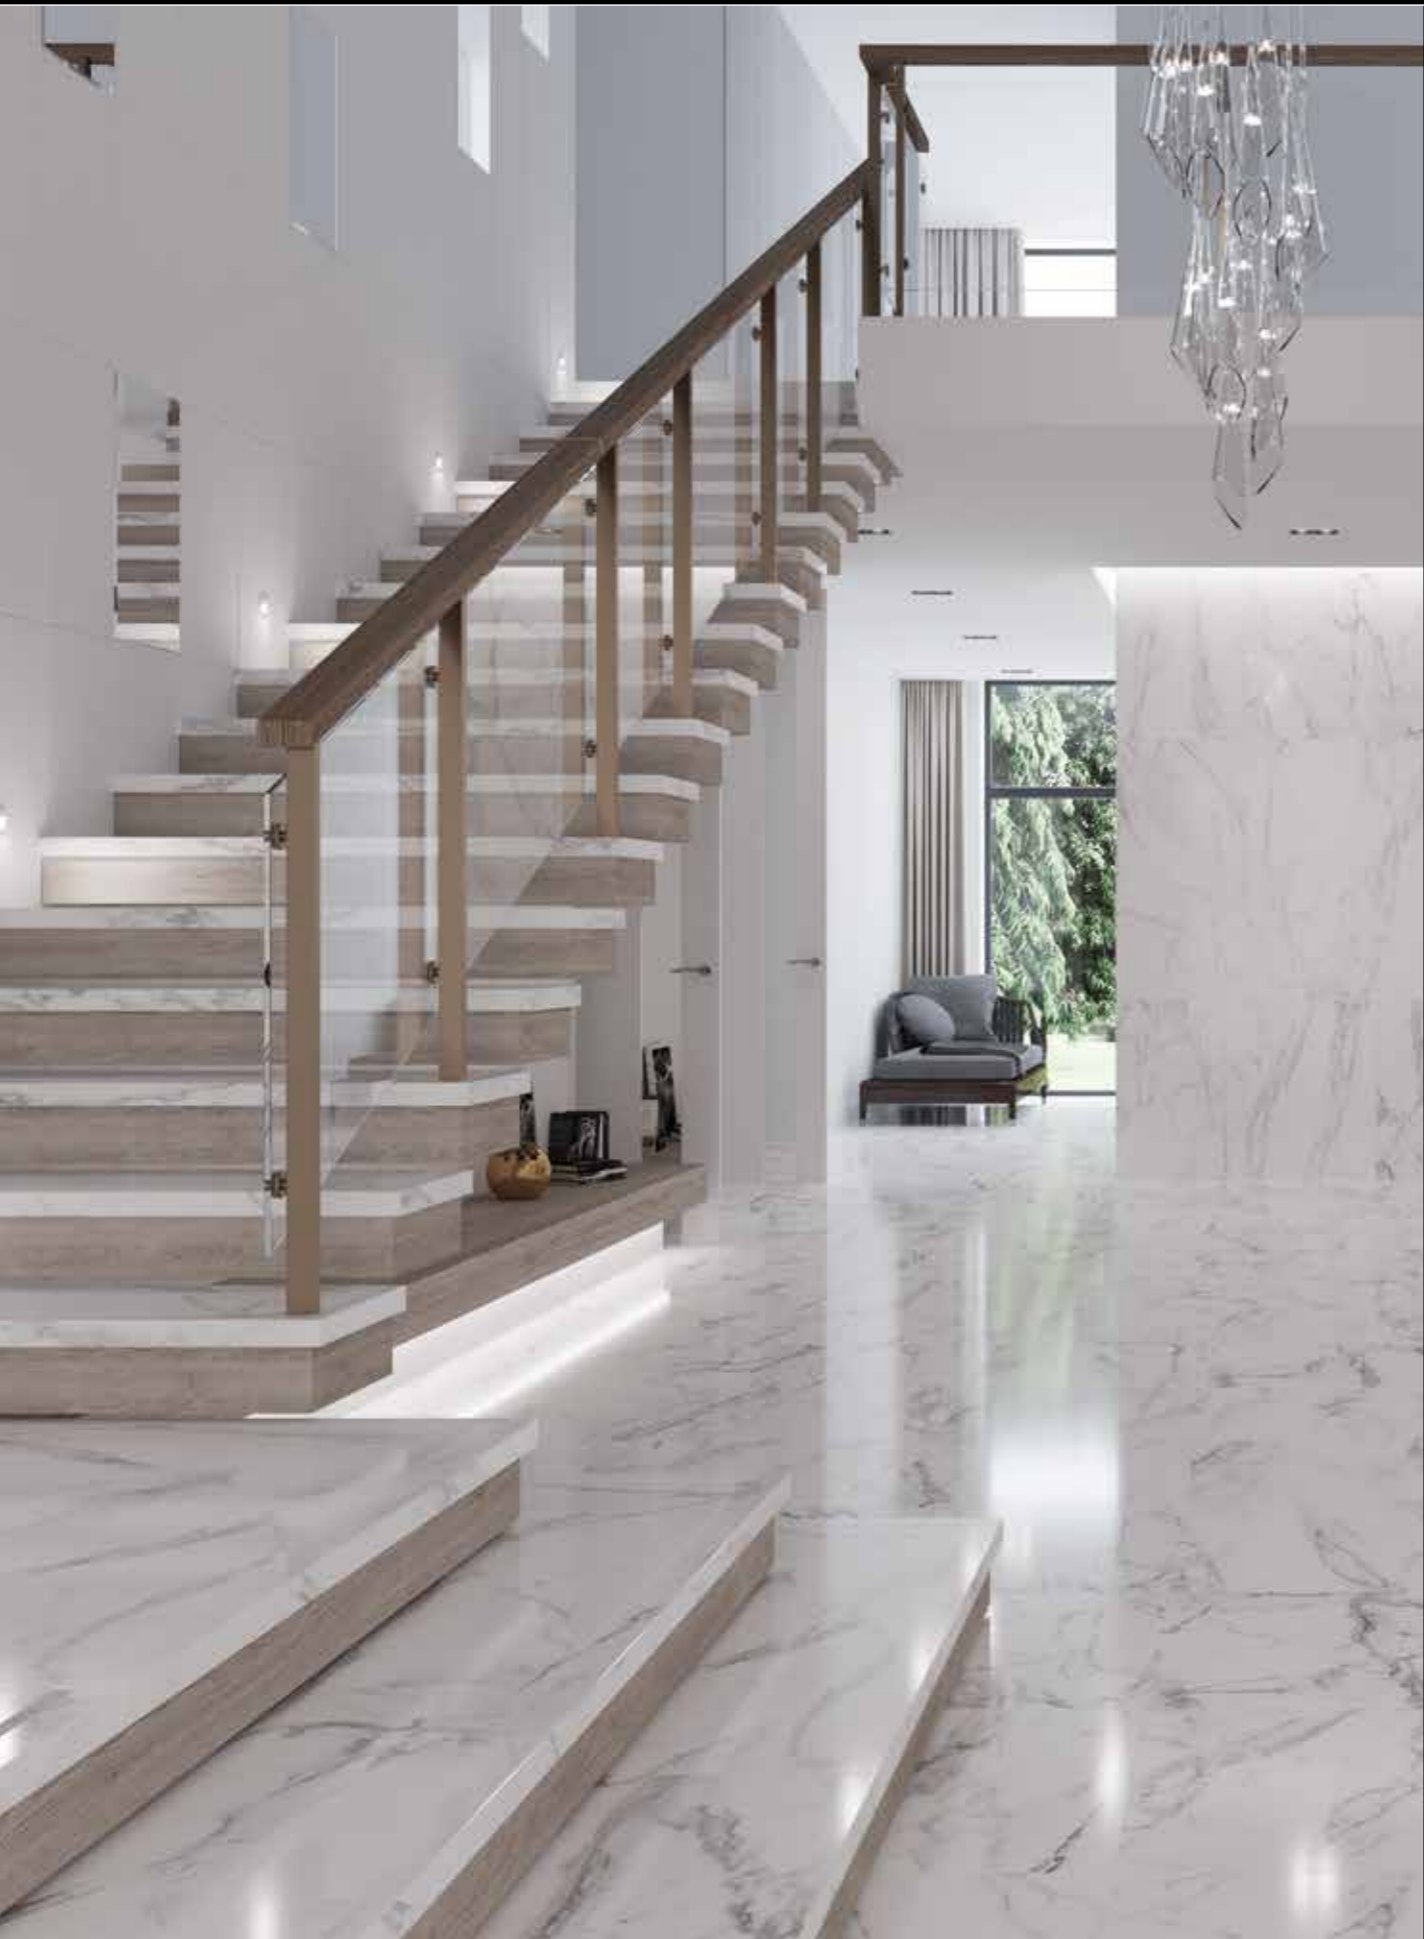

SUPREME. PLATINUM 60×120×1 CM