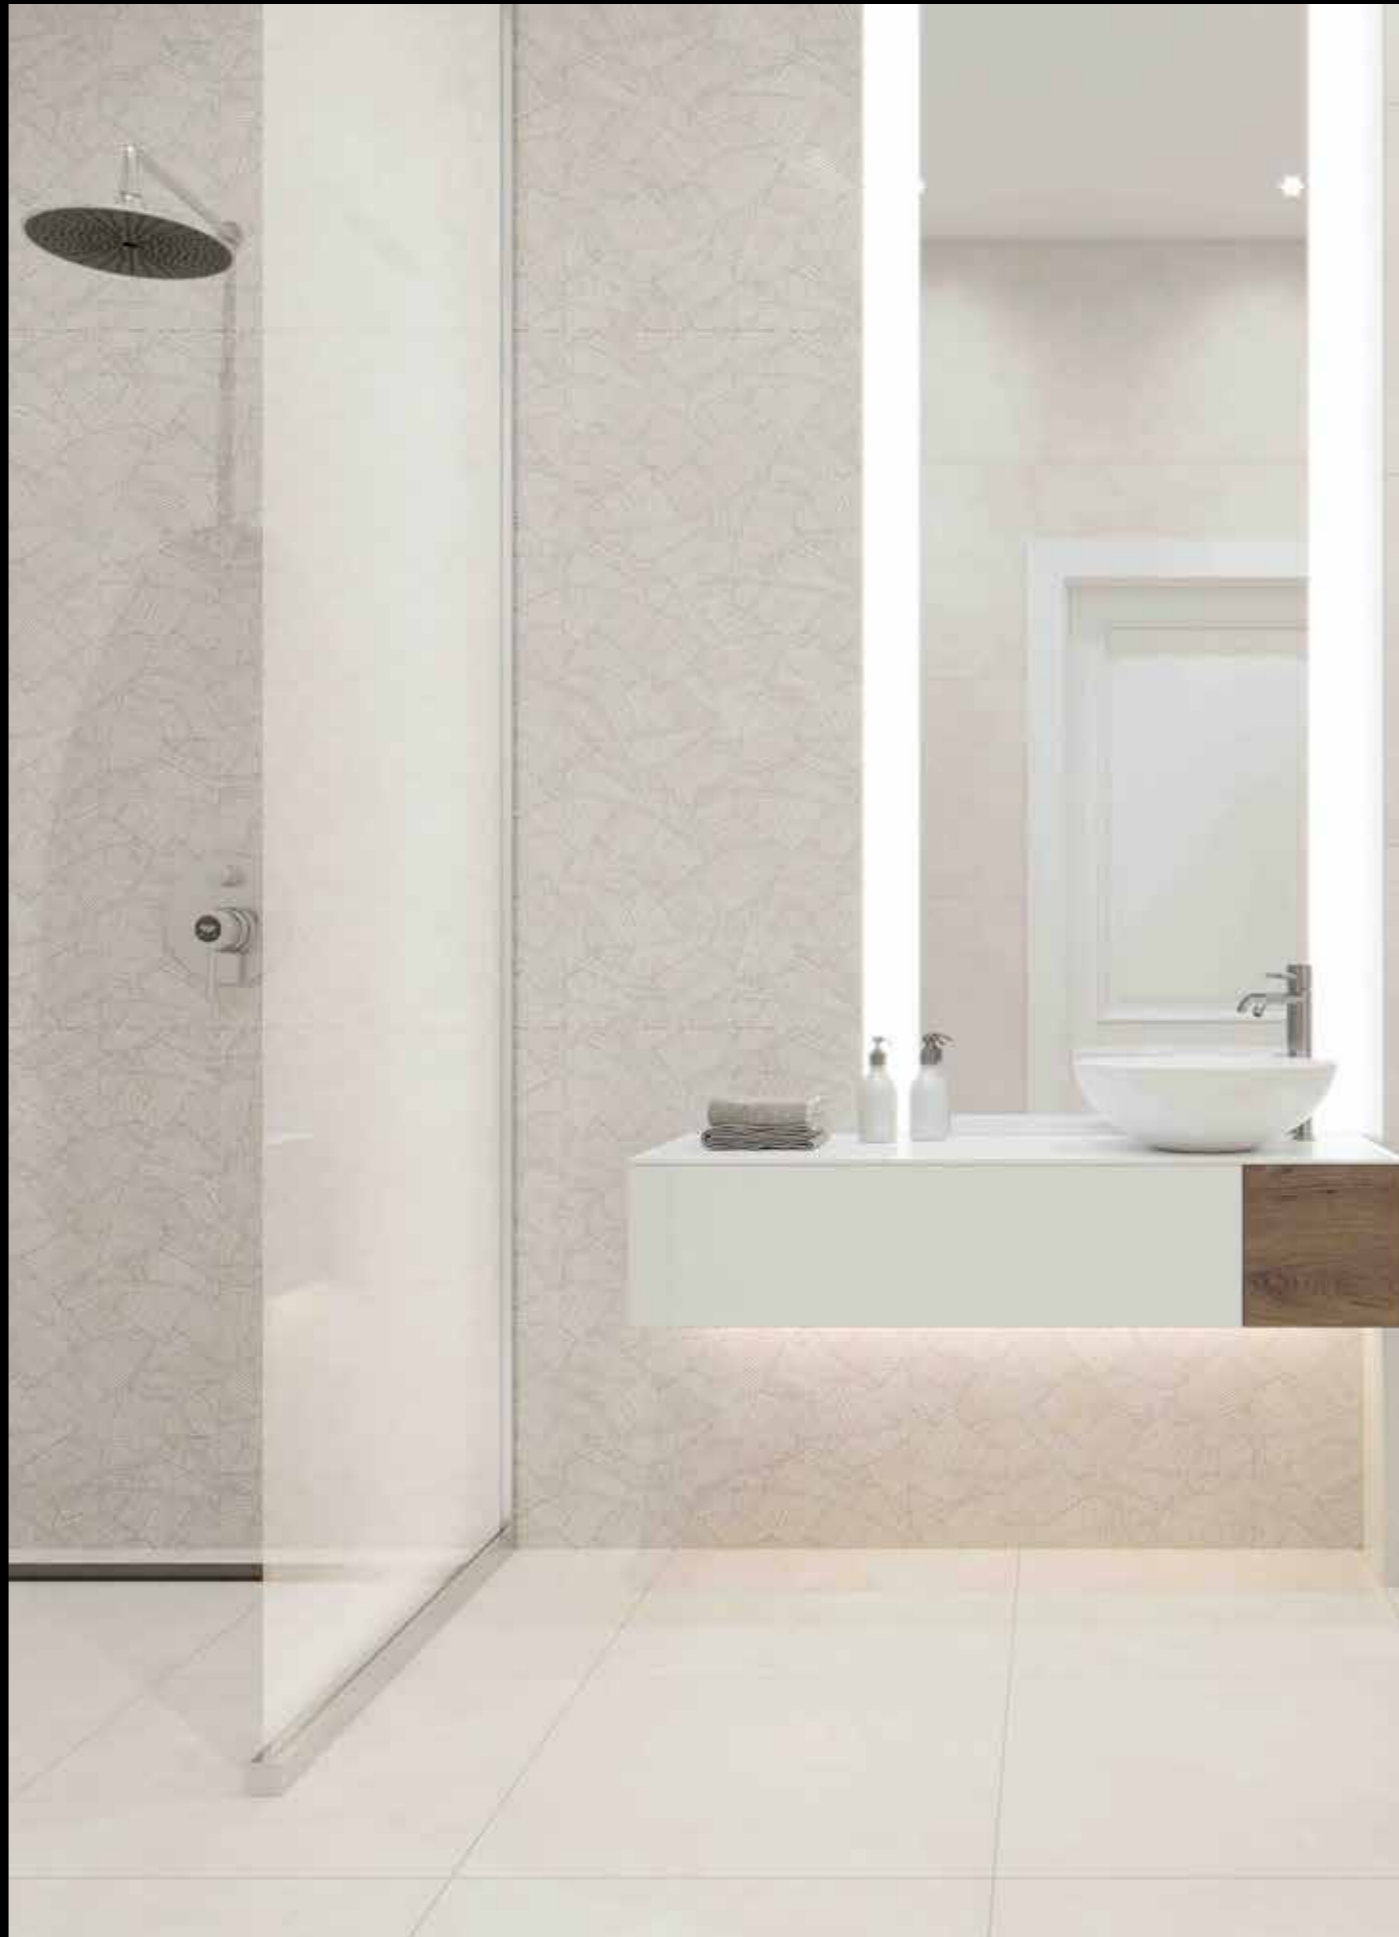

SPECTRUM. MILKY WHITE 60×60×1 см / LEAVES DECOR 60×60×1 см