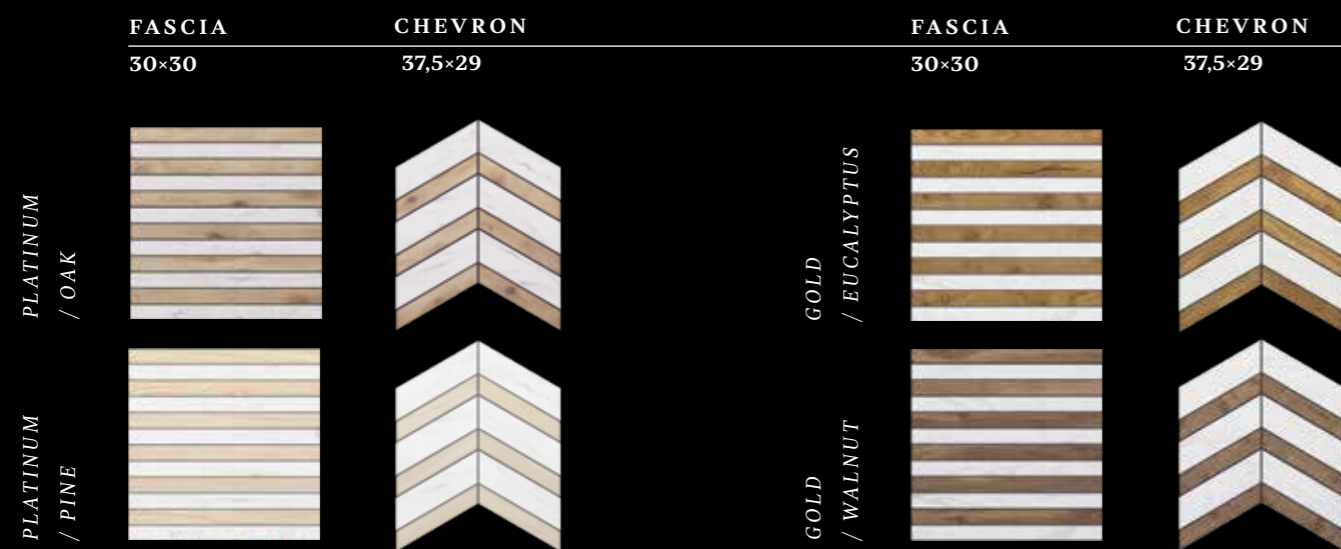

ДЕКОРЫ / DECORS

	CHEVRON	FASCIA
ЦВЕТ / COLOR	37,5×29×1 см / 14,8×11,4×0,39 "	30×30×1 см / 12×12×0,39 "
поверхность / surface — неполированная / natural	SKU	SKU
PLATINUM/OAK	MOSAIC/SM01_NS/SI01_NS/37,5×29×10/CHEVRON	MOSAIC/SM01_NS/SI01_NS/30×30×10/FASCIA
PLATINUM/PINE	MOSAIC/SM01_NS/SI03_NS/37,5×29×10/CHEVRON	MOSAIC/SM01_NS/SI03_NS/30×30×10/FASCIA
GOLD/EUCALYPTUS	MOSAIC/SM02_NS/SI02_NS/37,5×29×10/CHEVRON	MOSAIC/SM02_NS/SI02_NS/30×30×10/FASCIA
GOLD/WALNUT	MOSAIC/SM02_NS/SI04_NS/37,5×29×10/CHEVRON	MOSAIC/SM02_NS/SI04_NS/30×30×10/FASCIA

СТУПЕНИ И СПЕЦИАЛЬНЫЕ ИЗДЕЛИЯ /
STEPS AND SPECIAL TRIMS

СТУПЕНИ С НАСБЧКАМИ / STEP TREADS WITH STRIPES

ПОДСТУПЕНОК / RISER

14,5×120 см / 5,7×48 "