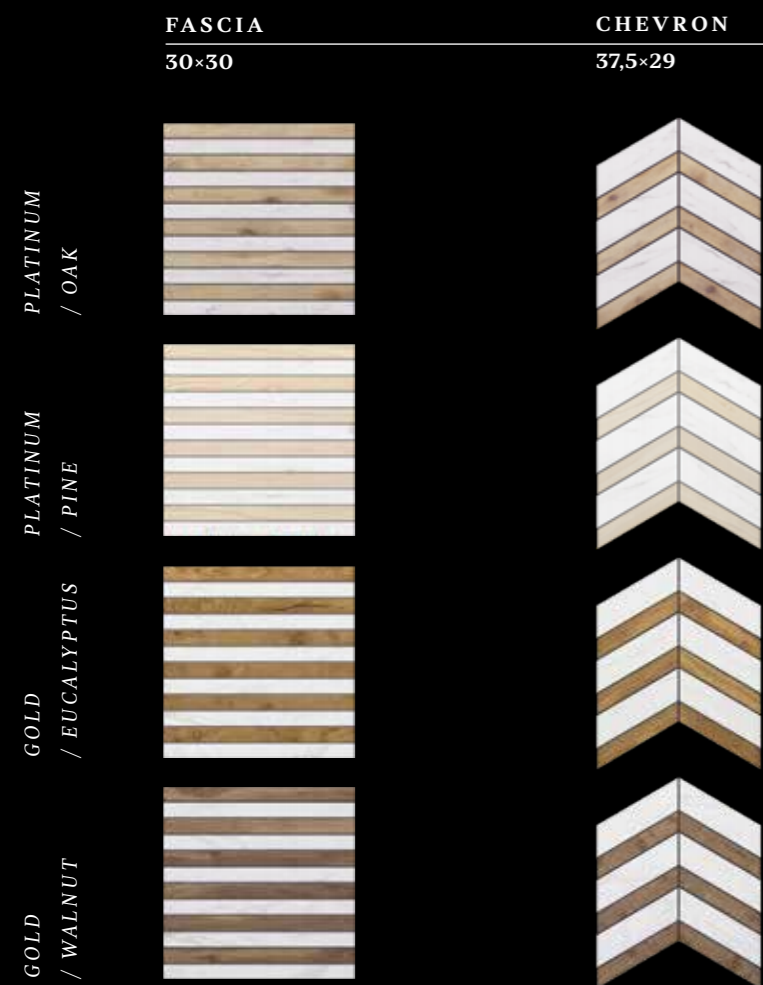

ДЕКОРЫ / DECORS

SELECTION. OAK 19×120×1 см / TRAIL OAK 19×120×1 см / SUPREME. PLATINUM MOSAIC (5×5) 30×30×1 см

FASCIA

	30×30×1 см / 12×12×0,39 "
ЦВЕТ / COLOR	SKU
поверхность / surface — неполированная / natural	
PLATINUM/OAK	MOSAIC/SM01_NS/SI01_NS/30×30×10/FASCIA
PLATINUM/PINE	MOSAIC/SM01_NS/SI03_NS/30×30×10/FASCIA
GOLD/EUCALYPTUS	MOSAIC/SM02_NS/SI02_NS/30×30×10/FASCIA
GOLD/WALNUT	MOSAIC/SM02_NS/SI04_NS/30×30×10/FASCIA

CHEVRON

	37,5×29×1 см / 14,8×11,4×0,39 "
ЦВЕТ / COLOR	SKU
поверхность / surface — неполированная / natural	
PLATINUM/OAK	MOSAIC/SM01_NS/SI01_NS/37,5×29×10/CHEVRON
PLATINUM/PINE	MOSAIC/SM01_NS/SI03_NS/37,5×29×10/CHEVRON
GOLD/EUCALYPTUS	MOSAIC/SM02_NS/SI02_NS/37,5×29×10/CHEVRON
GOLD/WALNUT	MOSAIC/SM02_NS/SI04_NS/37,5×29×10/CHEVRON

СТУПЕНИ И СПЕЦИАЛЬНЫЕ ИЗДЕЛИЯ /
STEPS AND SPECIAL TRIMS

СТУПЕНИ / STEP TREADS

ПОДСТУПЕНОК / RISER
14,5×120 см / 5,7×48 "