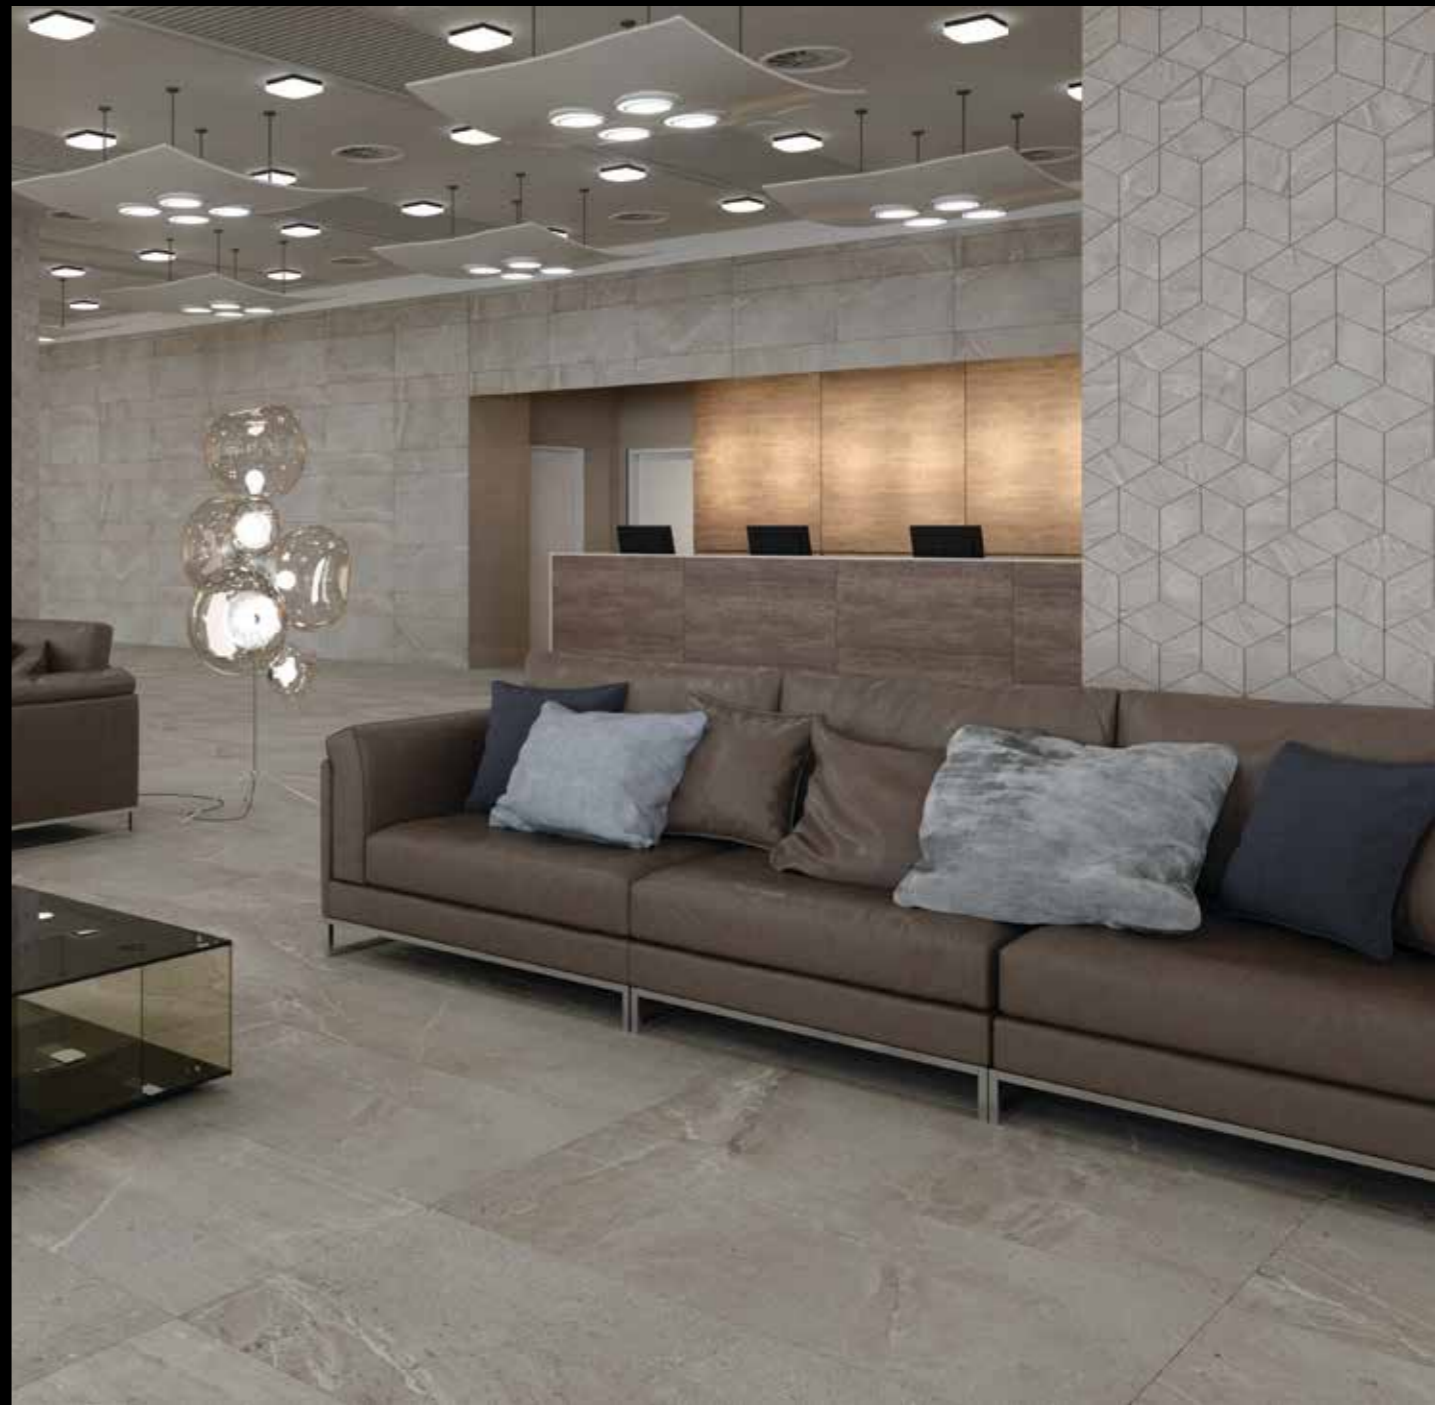

KAILAS. LIGHT BROWN 60×120×1 cm / HEXAGON GREY 25×28,5×1 cm

KAILAS. LIGHT BEIGE 60×120×1 cm / CUBE LIGHT BEIGE 29×25×1 cm

IVORY

GREY

LIGHT BEIGE

LIGHT BROWN

KAILAS. LIGHT BEIGE 60×120×1 см / CUBE LIGHT BEIGE 29×25×1 см