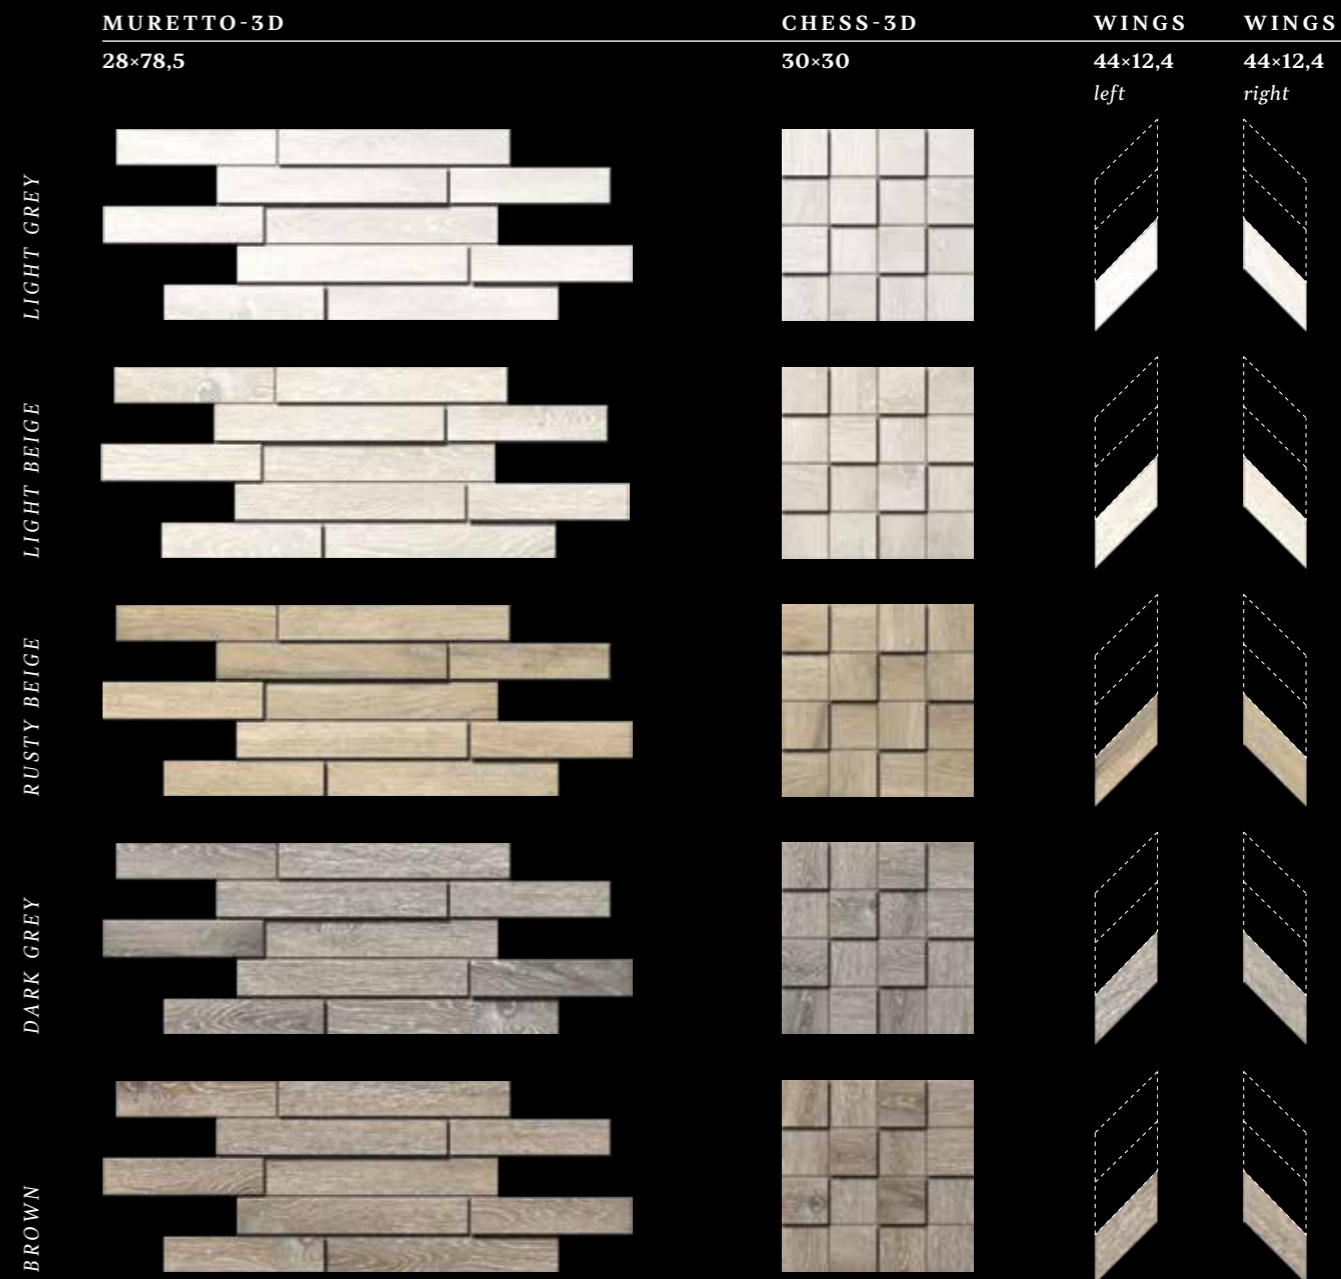

ДЕКОРЫ / DECORS

	MURETTO-3D	CHESS-3D
	28×78,5×1 см / 11×31×0,39 "	30×30×1 см / 12×12×0,39 "
ЦВЕТ / COLOR	SKU	SKU
поверхность / surface – неполированная / natural		
LIGHT GREY	MOSAIC/DA00_NS/28×78,5×10/MURETTO-3D	MOSAIC/DA00_NS/30×30×10/CHESS-3D/7,5×7,5
LIGHT BEIGE	MOSAIC/DA01_NS/28×78,5×10/MURETTO-3D	MOSAIC/DA01_NS/30×30×10/CHESS-3D/7,5×7,5
RUSTY BEIGE	MOSAIC/DA02_NS/28×78,5×10/MURETTO-3D	MOSAIC/DA02_NS/30×30×10/CHESS-3D/7,5×7,5
DARK GREY	MOSAIC/DA03_NS/28×78,5×10/MURETTO-3D	MOSAIC/DA03_NS/30×30×10/CHESS-3D/7,5×7,5
BROWN	MOSAIC/DA04_NS/28×78,5×10/MURETTO-3D	MOSAIC/DA04_NS/30×30×10/CHESS-3D/7,5×7,5

	WINGS ЛЕВЫЙ / WINGS LEFT	WINGS ПРАВЫЙ / WINGS RIGHT
	44×12,4×1 см / 17×5×0,39 "	44×12,4×1 см / 17×5×0,39 "
ЦВЕТ / COLOR	SKU	SKU
поверхность / surface – неполированная / natural		
LIGHT GREY	CHEVRON/DA00_NS/44×12,4×10/WINGS/LEFT	CHEVRON/DA00_NS/44×12,4×10/WINGS/RIGHT
LIGHT BEIGE	CHEVRON/DA01_NS/44×12,4×10/WINGS/LEFT	CHEVRON/DA01_NS/44×12,4×10/WINGS/RIGHT
RUSTY BEIGE	CHEVRON/DA02_NS/44×12,4×10/WINGS/LEFT	CHEVRON/DA02_NS/44×12,4×10/WINGS/RIGHT
DARK GREY	CHEVRON/DA03_NS/44×12,4×10/WINGS/LEFT	CHEVRON/DA03_NS/44×12,4×10/WINGS/RIGHT
BROWN	CHEVRON/DA04_NS/44×12,4×10/WINGS/LEFT	CHEVRON/DA04_NS/44×12,4×10/WINGS/RIGHT