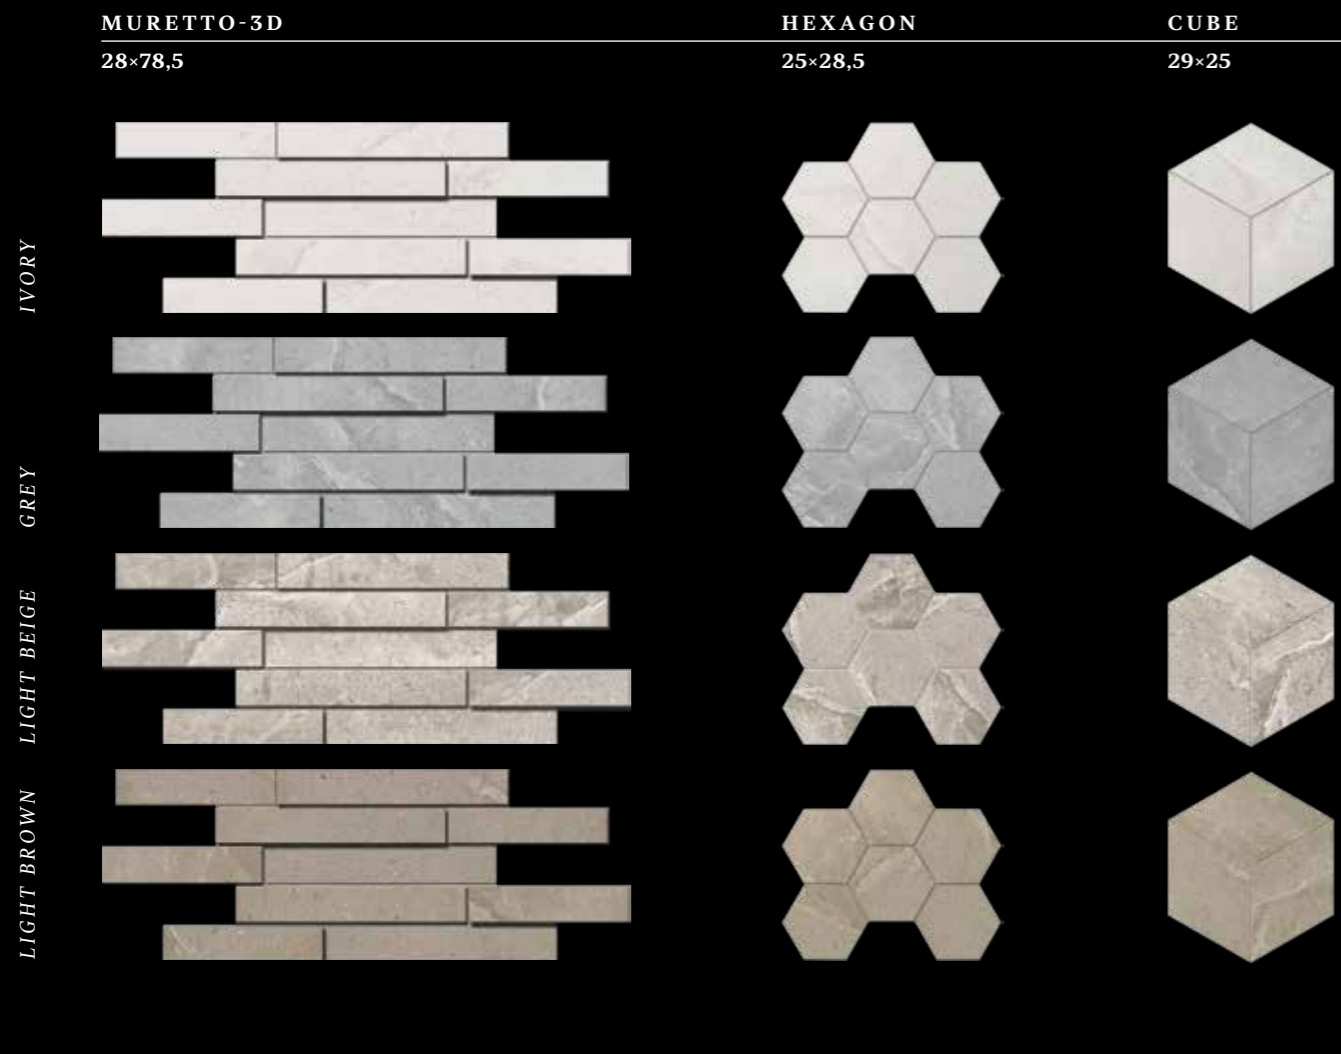

ДЕКОРЫ / DECORS

	MURETTO-3D	HEXAGON
	28×78,5×1 см / 11×31×0,39 "	25×28,5×1 см / 9,8×11,2×0,39 "
ЦВЕТ / COLOR	SKU	SKU
поверхность / surface — неполированная / natural		
IVORY	MOSAIC/DA00_NS/28×78,5×10/MURETTO-3D	MOSAIC/KA00_NS/25×28,5×10/HEXAGON
GREY	MOSAIC/DA01_NS/28×78,5×10/MURETTO-3D	MOSAIC/KA01_NS/25×28,5×10/HEXAGON
LIGHT BEIGE	MOSAIC/DA02_NS/28×78,5×10/MURETTO-3D	MOSAIC/KA02_NS/25×28,5×10/HEXAGON
DARK BEIGE	MOSAIC/DA03_NS/28×78,5×10/MURETTO-3D	MOSAIC/KA03_NS/25×28,5×10/HEXAGON

	CUBE
	29×25×1 см / 11,4×9,8×0,39 "
ЦВЕТ / COLOR	SKU
поверхность / surface — неполированная / natural	
IVORY	MOSAIC/KA00_NS/29×25×10/CUBE
GREY	MOSAIC/KA01_NS/29×25×10/CUBE
LIGHT BEIGE	MOSAIC/KA02_NS/29×25×10/CUBE
DARK BEIGE	MOSAIC/KA03_NS/29×25×10/CUBE