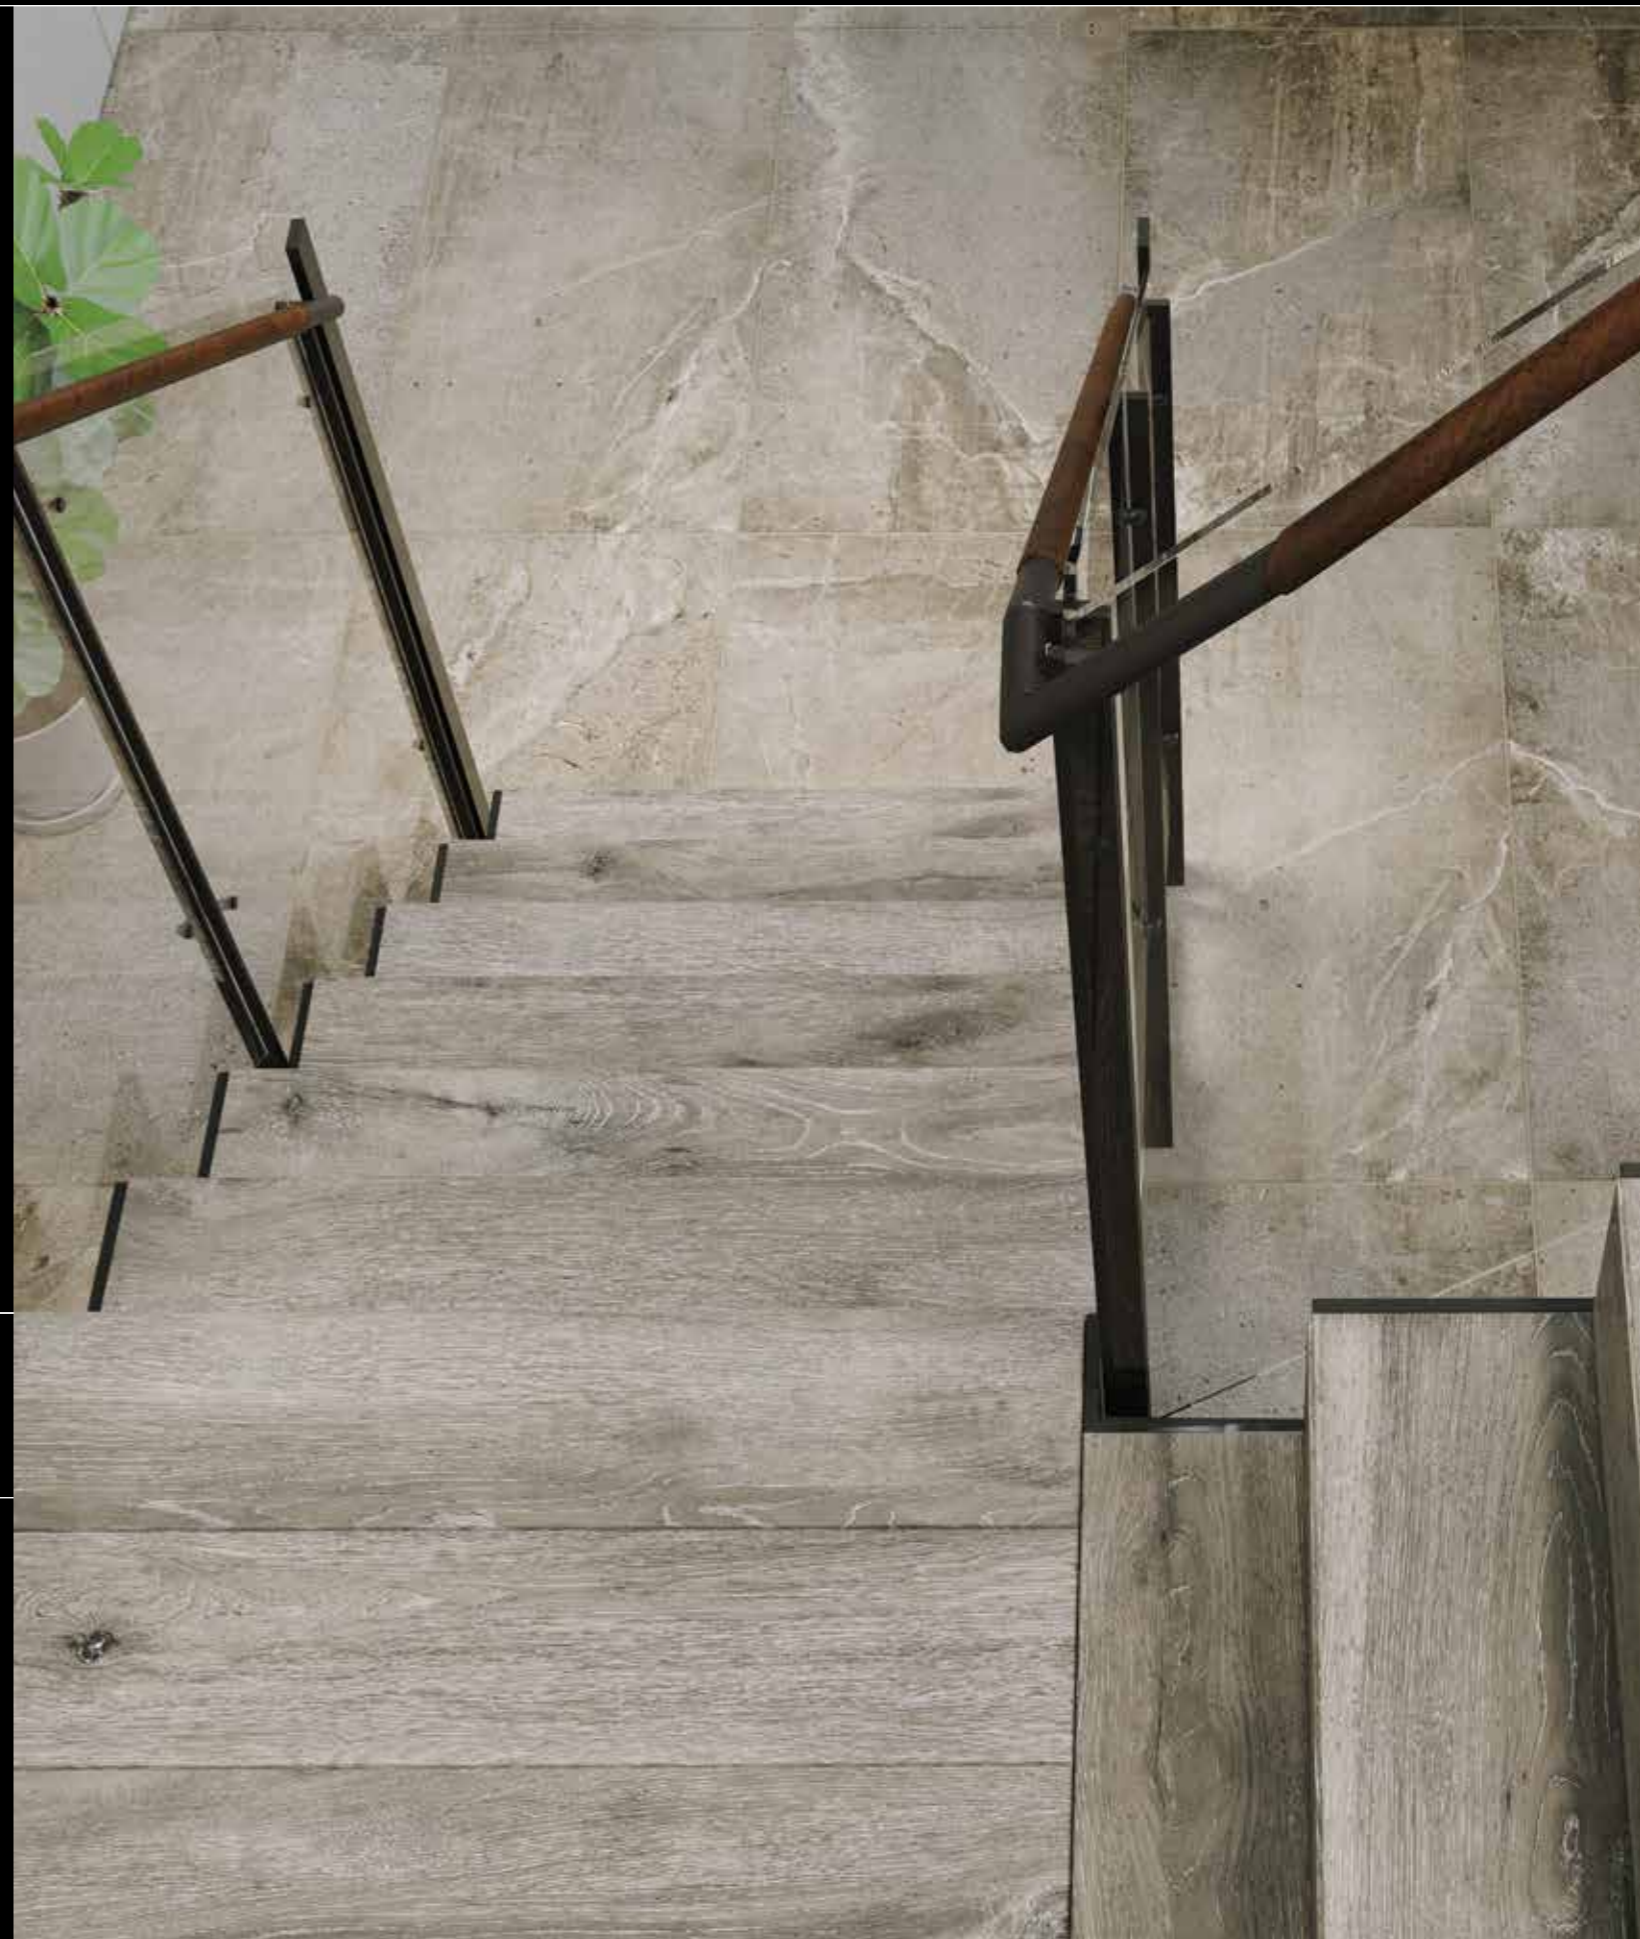

ДЕКОРЫ / DECORS

HEXAGON

25×28,5

HEXAGON

	25×28,5×1 см / 9,8×11,2×0,39 "
ЦВЕТ / COLOR	SKU
поверхность / surface — неполированная / natural	
LIGHT GREY	MOSAIC/DA00_NS/25×28,5×10/HEXAGON
LIGHT BEIGE	MOSAIC/DA01_NS/25×28,5×10/HEXAGON
RUSTY BEIGE	MOSAIC/DA02_NS/25×28,5×10/HEXAGON
DARK GREY	MOSAIC/DA03_NS/25×28,5×10/HEXAGON
BROWN	MOSAIC/DA04_NS/25×28,5×10/HEXAGON

СТУПЕНИ И СПЕЦИАЛЬНЫЕ ИЗДЕЛИЯ /
STEPS AND SPECIAL TRIMS

СТУПЕНИ / STEP TREADS

С БОРТИКОМ / WITH NOSE
БЕЗ НАСЕЧЕК / WITHOUT STRIPES
33×120 см / 13,2×48 "

БЕЗ БОРТИКА / WITHOUT NOSE
С НАСЕЧКАМИ / WITH STRIPES
30×120 см / 12×48 "

ПЛИНТУС / SKIRTING
7×60 см / 3×24 "

ПОДСТУПЕНОК / RISER

14,5×120 см / 5,7×48 "