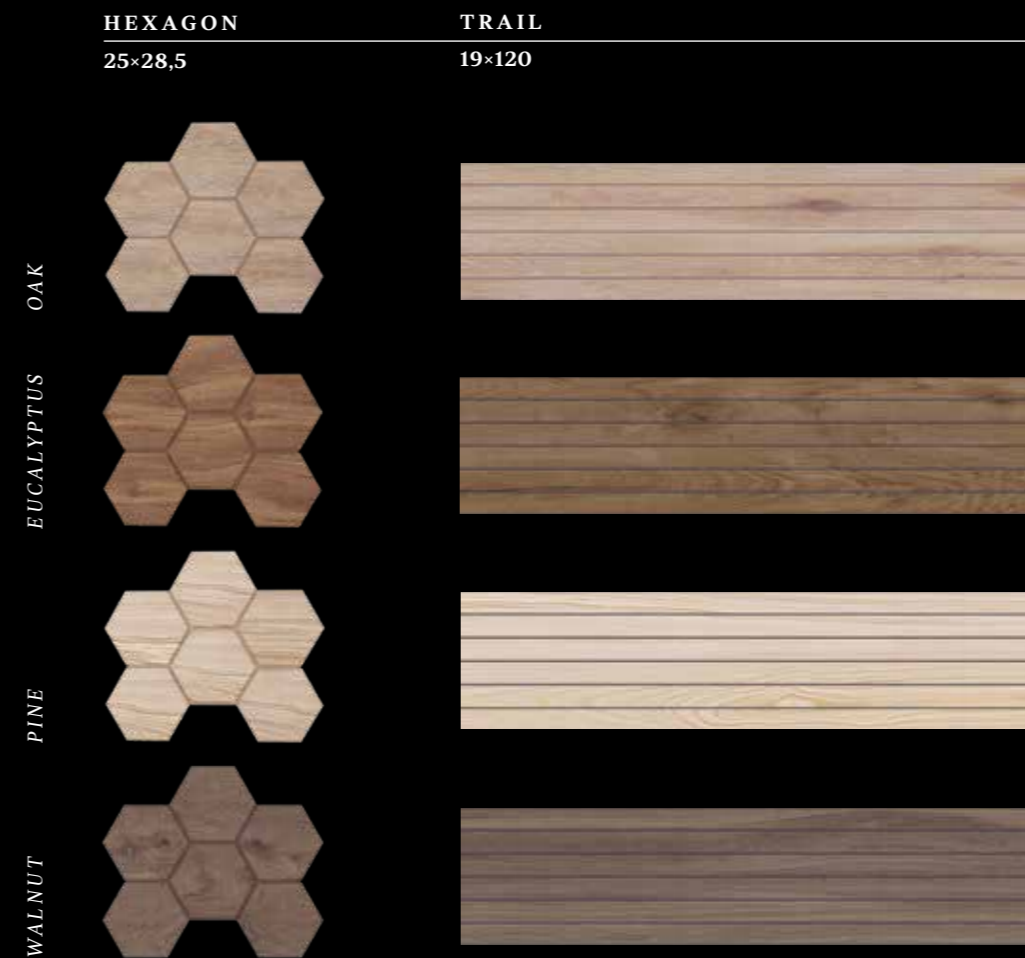

ДЕКОРЫ / DECORS

HEXAGON

	25×28,5×1 см / 9,8×11,2×0,39 "
ЦВЕТ / COLOR	SKU
поверхность / surface — неполированная / natural	
OAK	MOSAIC/SI01_NS/25×28,5×10/HEXAGON
EUCALYPTUS	MOSAIC/SI02_NS/25×28,5×10/HEXAGON
PINE	MOSAIC/SI03_NS/25×28,5×10/HEXAGON
WALNUT	MOSAIC/SI04_NS/25×28,5×10/HEXAGON

TRAIL

	19×120×1 см / 7,5×48×0,39 "
ЦВЕТ / COLOR	SKU
поверхность / surface — неполированная / natural	
OAK	FALSEMOSAIC/SI01_NS/19×120×10/TRAIL
EUCALYPTUS	FALSEMOSAIC/SI02_NS/19×120×10/TRAIL
PINE	FALSEMOSAIC/SI03_NS/19×120×10/TRAIL
WALNUT	FALSEMOSAIC/SI04_NS/19×120×10/TRAIL