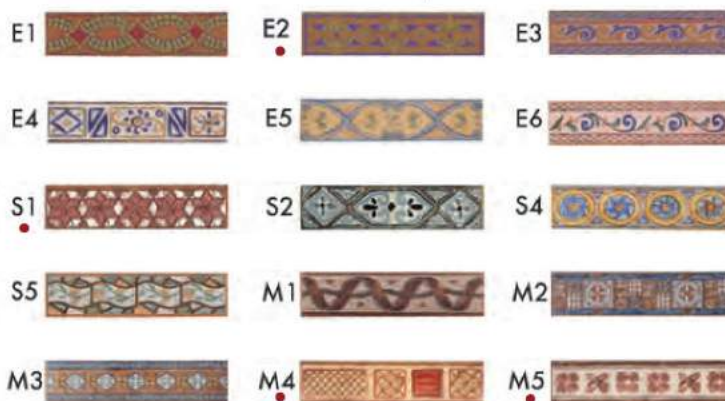

TACO TOLEDO 120X120 / 150X150

TACO 60X60 / 75X75 •

TACO 75X75 •

TACO 120X120 / 150X150

TACO 120X120 / 150X150

Los tacos E1 y E2, solamente se decoran sobre base Rodamanto. **The blocks E1 and E2, only decorated on Rodamanto base.** Les blocs de E1 et E2, seulement orné sur la base Rodamanto.

• Disponible hasta final de existencias. **Available while stocks last.** Disponible jusqu'à épuisement des stocks.

DECORADOS *DECORATED* DÉCORÉES

LISTELO 245X60 / 310X75

LISTELO 245X60 / 310X75

LISTELO 245X75 / 310X75