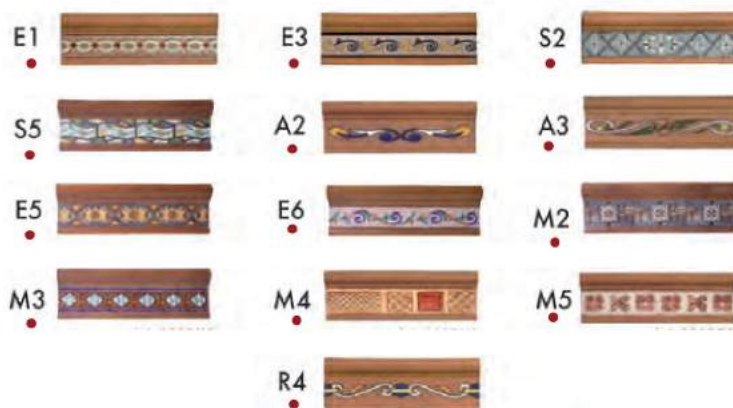

• Disponible hasta final de existencias. *Available while stocks last.* Disponible jusqu'à épuisement des stocks.

Serie Quijote

DECORADOS DECORATED DÉCORÉES

REMATE DE FRISO 245X155

REMATE DE ZÓCALO 245X80