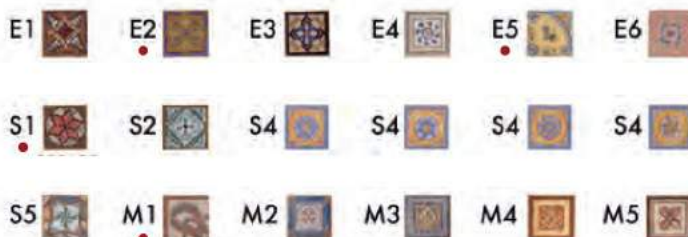

RODAMANTO
BORDE PISCINA

Rodamanto

Decorados

Serie Quijote

DECORADOS *DECORATED* DÉCORÉES

TACO 60X60 / 75X75

TACO VENEZIA 60X60

TACO TOLEDO 60X60 / 75X75

• Disponible hasta final de existencias. **Available while stocks last.** Disponible jusqu'à épuisement des stocks.

DECORADOS *DECORATED* DÉCORÉES

LISTELO 245X60 / 310X75

LISTELO 245X60 / 310X75

LISTELO 245X75 / 310X75