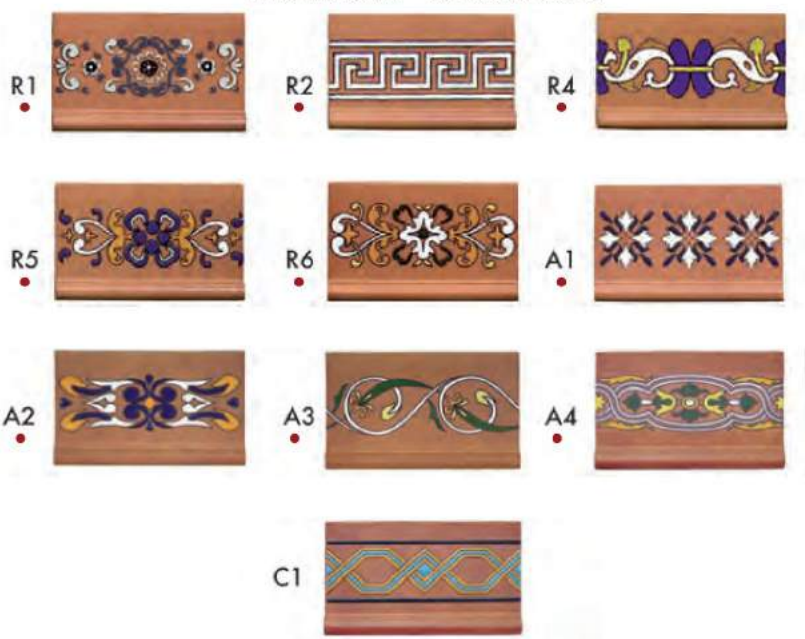

DECORADOS *DECORATED* DÉCORÉES

TABICA ARTESANA 245X150 / 310X150