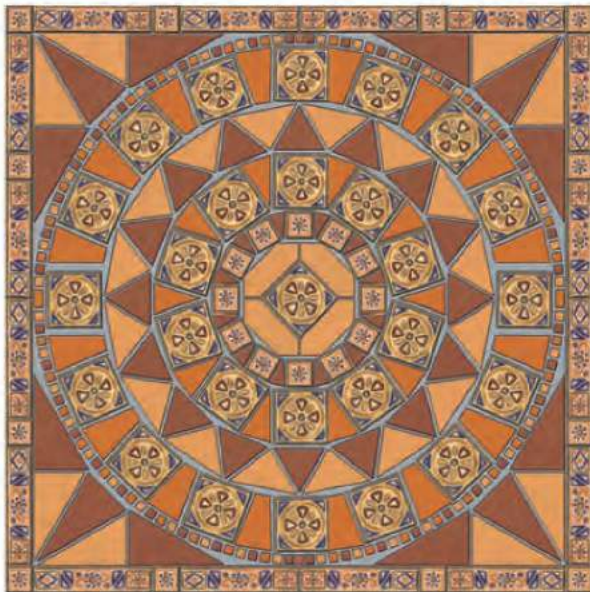

RODAMANTO
BORDE PISCINA

Rodamanto

Decorados

Serie Quijote

DECORADOS *DECORATED* DÉCORÉES

TACO 60X60 / 75X75

TACO VENEZIA 60X60

TACO TOLEDO 60X60 / 75X75