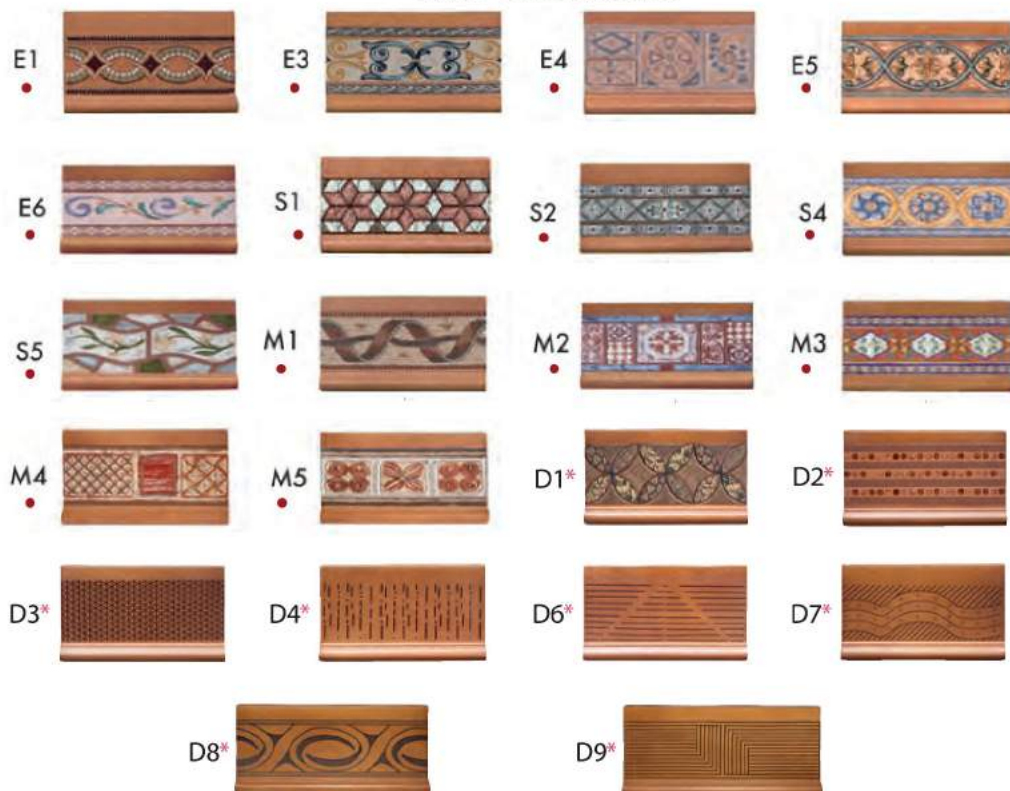

DECORADOS *DECORATED* DÉCORÉES

TABICA ARTESANA 245X150 / 310X150

TABICA DOMUS 245X150

Se fabrican para: Rodamanto, Aldonza y Rocinante. *They are made for: Rodamanto, Aldonza and Rocinante.* Ils sont faits pour: Rodamanto, Aldonza et Rossinante.

• Disponible hasta final de existencias. *Available while stocks last.* Disponible jusqu'à épuisement des stocks.

Serie Quijote

DECORADOS DECORATED DÉCORÉES

TABICA 245X150 / 310X150

TABICA ONDULADA 245X150