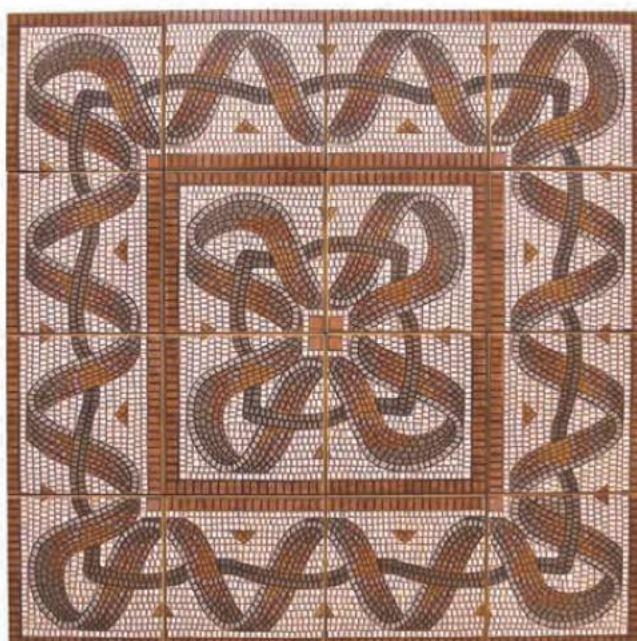

Une gamme de matériaux rustique aux teintes neutres qui suggèrent les aventures du personnage le plus représentatif de la littérature espagnole, don Quichotte, parcourant la région de La Manche, notre terre.

DECORADOS *DECORATED* DÉCORÉES

CENEFA MOSAICO 473X130

N°1

N°2

ÁNGULO CENEFA MOSAICO 130X250

N°1

N°2

ROSETONES / ALFOMBRADOS

ROSETÓN DULCINEA 1270X1270 / 995X995

ESTRELLA 495X495

ROSETÓN FONTEJÓN 1270X1270 / 995X995

ROSETÓN MOLINOS 1270X1270 / 995X995

ROSETONES / ALFOMBRADOS

ROSETÓN GUADALERZAS 1270X1270 / 995X995

GUADALERZAS 495X495 / 625X625

ROSETÓN MOSAICO 1270X1270 / 995X995

MOSAICO 495X495 / 625X625