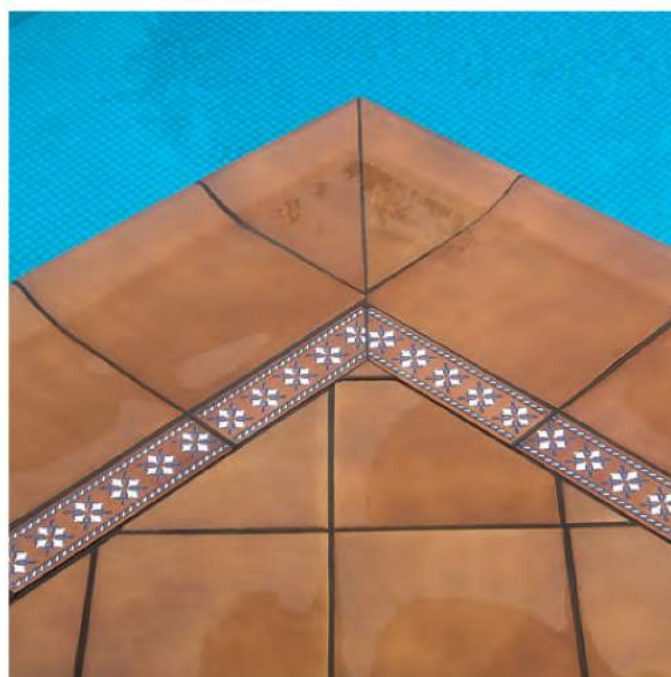

RODAMANTO
BORDE PISCINA

Rodamanto

Decorados

Serie Quijote

DECORADOS *DECORATED* DÉCORÉES

TACO 60X60 / 75X75

TACO VENEZIA 60X60

TACO TOLEDO 60X60 / 75X75