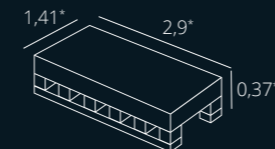

75x150 cm
29,52"x59,05"

32,5x22,5 cm
12,79"x8,85"

30x30 (5x5) cm
11,81"x11,81"

TORANO

Empaquetado / Packaging / Emballage

Formato	pz/cj	m²/cj	cj/pl	m²/pl	kg/cj	kg/pl
75x150	1	1.13	40	45.20	28.00	1.184.00
60x120	2	1.44	32	46.08	34.00	1.113.00
120x120	1	1.44	36	51.84	38.40	1.422.40
60x60	4	1.44	30	43.20	30.00	920.00
9x30	40	1.08	48	51.84	25.00	1.220.00
32,5x22,5	9	-	-	-	13.50	-
30x30 (5)	11	1.00	42	42.00	23.00	986.00

Empaquetado / Packaging / Emballage

Formato	pz/pl	m²/pz	m²/pl	kg/pl
120x260	20	3.12	62.40	1.050.00

*Medidas en metros
*Dimensions in metres
*Dimensions en mètres

CR. LUX
GRES PORCELÁNICO RECTIFICADO-GRANILLA PULIDA
RECTIFIED PORCELAIN TILES-POLISHED GRANILLA
GRÈS CÉRAMÉ RECTIFIÉE - GRANILLA POLI