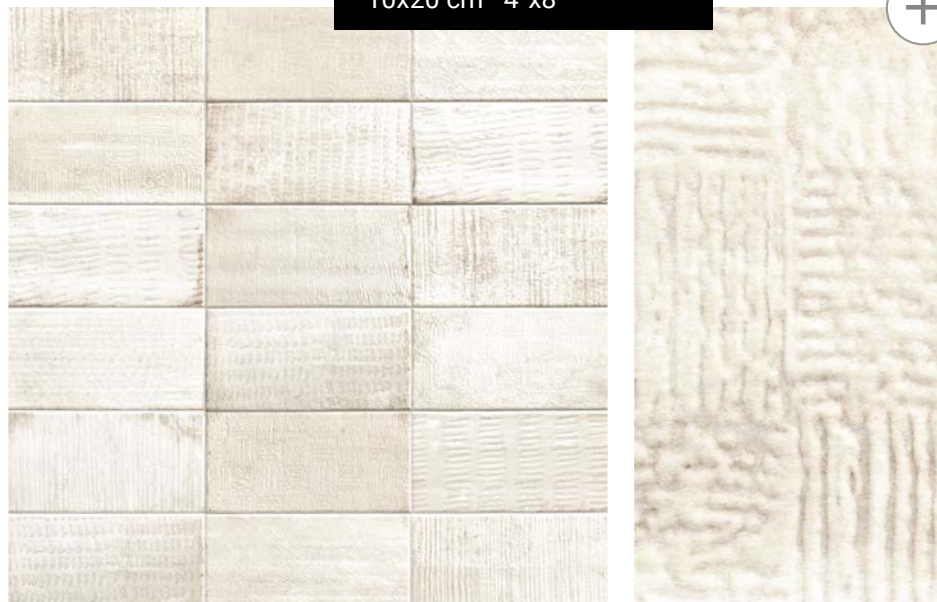

MATTONELLA

10x20 · 4"x8"

FIORANO 10x20 / 4"x8" · MARANELLO 10x20 / 4"x8"

BASE

BASE DECOR

MATTONELLA BIANCA M-190
10x20 cm · 4"x8"

FILATO NATURALE M-220
10x20 cm · 4"x8"

FIORANO M-220
10x20 cm · 4"x8"

MARANELLO M-220
10x20 cm · 4"x8"