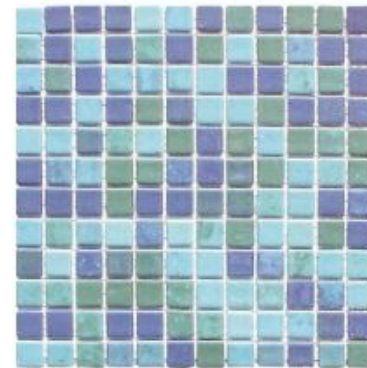

ACQUA-1 COBALTO

ACQUA-2 CAPRI

ACQUA-3 SAHE

СЕРИИ КОЛЛЕКЦИЯ POOL & BASIC

- ➊ **Размер плитки:** 31.6 x 31.6 cm
- ➋ **Размер мозаики:** 2.5 x 2.5 cm

Особенности: