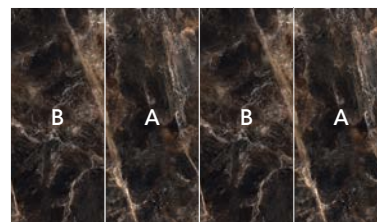

GALAXY BROWN

LAPPATO

63130 120x278 A

63131 120x278 B

A

B

SCHEMI DI POSA

GALAXY BLUE