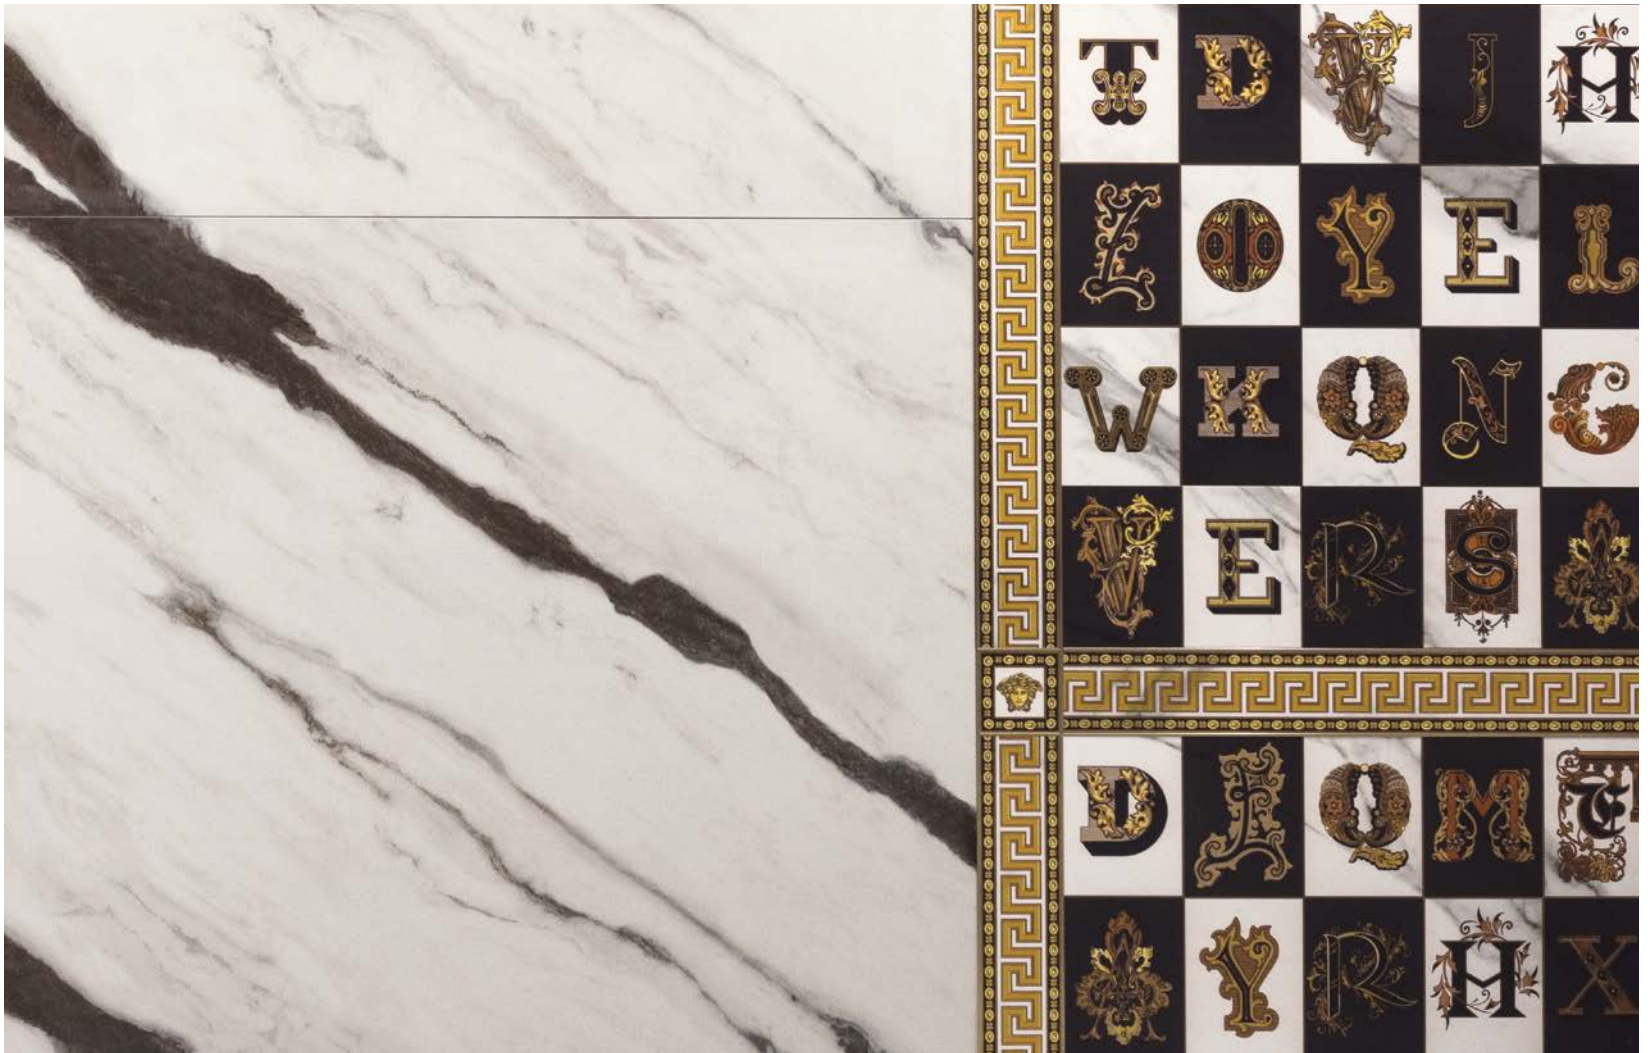

IMBALLI PACKING

FORMATO SIZE	PZ/SCAT. PCS/BOX	MQ/SCAT. SQM/BOXT	KG/SCAT. KG/BOX	SCAT./PAL BOX/PAL	MQ/PAL SQM/PAL	KG/PAL
MAXIMVS 120x278	1	3,336	53,00	18	60,04	954,00
MAXIMVS WALL DECOR 120x278	1	3,336	53,00	15	50,04	795,00
LISTELLO GRECA 8x278	1	2,78 ML	3,53	-	-	-
LISTELLO GRECA 12x278	1	2,78 ML	5,50	-	-	-
TOZZETTI DECORATI 8x8	2	-	2,00	-	-	-
TOZZETTI DECORATI 12x12	2	-	1,50	-	-	-
BACCHETTA METALLO 0,2x278	1	2,78 ML	-	-	-	-

Hi-Res TECHNOLOGY

TECNOLOGIA AD ALTA RISOLUZIONE . HIGH-DEFINITION TECHNOLOGY
IMPRESSION HAUTE RESOLUTION . HOCHAUFLÖSUNGSDRUCK
IMPRESIÓN DE ALTA RESOLUCIÓN . ПЕЧАТЬ С ВЫСОКИМ РАЗРЕШЕНИЕМ . 高分辨率印刷

GRES FINE PORCELLANATO

FINE PORCELAIN TILES . GRÉS FIN CÉRAME
GLASIERTES FEINSTEINZEUG . GRES FINO PORCELÁNICO
ГЛАЗУРОВАННЫЙ ТОНКИЙ КЕРАМОГРАНИТ . 玻化上釉砖

DECORI