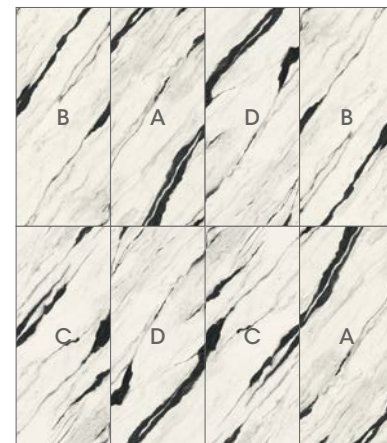

SCHEMI DI POSA

PANDA WHITE
LAPPATO

63110 120x278 A   **63111** 120x278 B
63112 120x278 C   **63113** 120x278 D