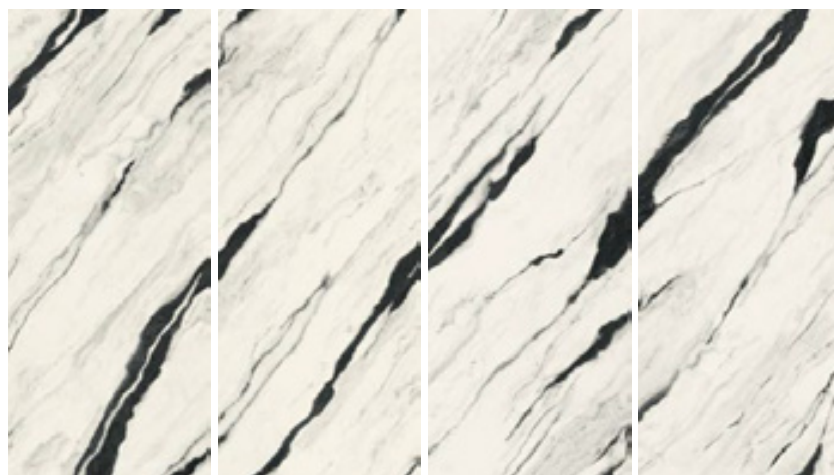

GALAXY BLUE 120x278
LISTELLO GRECA 12x278

FLOOR
STATUARIO WHITE 120x278
WALL
GALAXY BLUE 120x278
LISTELLO GRECA 8x278
STATUARIO WHITE 120x278

MAXIMVS 6,5 MM

A B C D

SCHEMI DI POSA

STATUARIO WHITE
LAPPATO

63100 120x278 A **63101** 120x278 B
63102 120x278 C **63103** 120x278 D