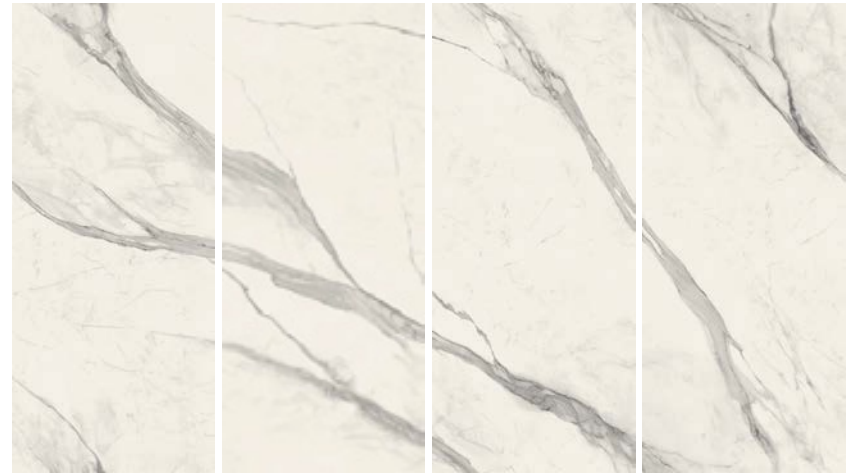

GALAXY BLUE 120x278
LISTELLO GRECA 12x278

FLOOR
STATUARIO WHITE 120x278
WALL
GALAXY BLUE 120x278
LISTELLO GRECA 8x278
STATUARIO WHITE 120x278

MAXIMVS 6,5 MM

A B C D

SCHEMI DI POSA

STATUARIO WHITE
LAPPATO

63100 120x278 A **63101** 120x278 B
63102 120x278 C **63103** 120x278 D