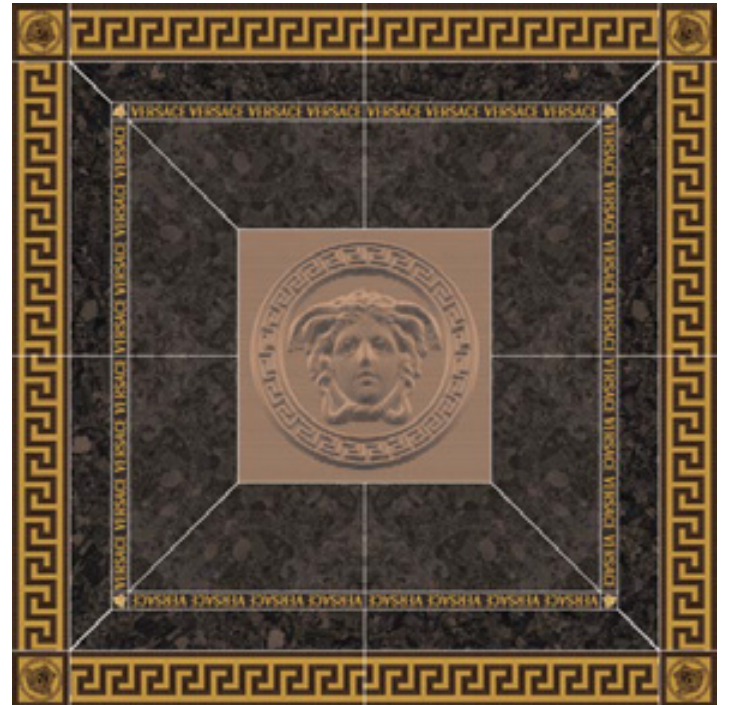

NATURALE **47114** 2,7x60

LIST. GRECA MOKA/ORO SABBBIATO

LAPPATO **47284** 2,7x60

TOZZETTO MEDUSA MOKA/ORO

NATURALE **47144** 2,7x2,7

LAPPATO SABBBIATO **47314** 2,7x2,7

ROSONE FLOOR

ROSONE MOKA/ORO