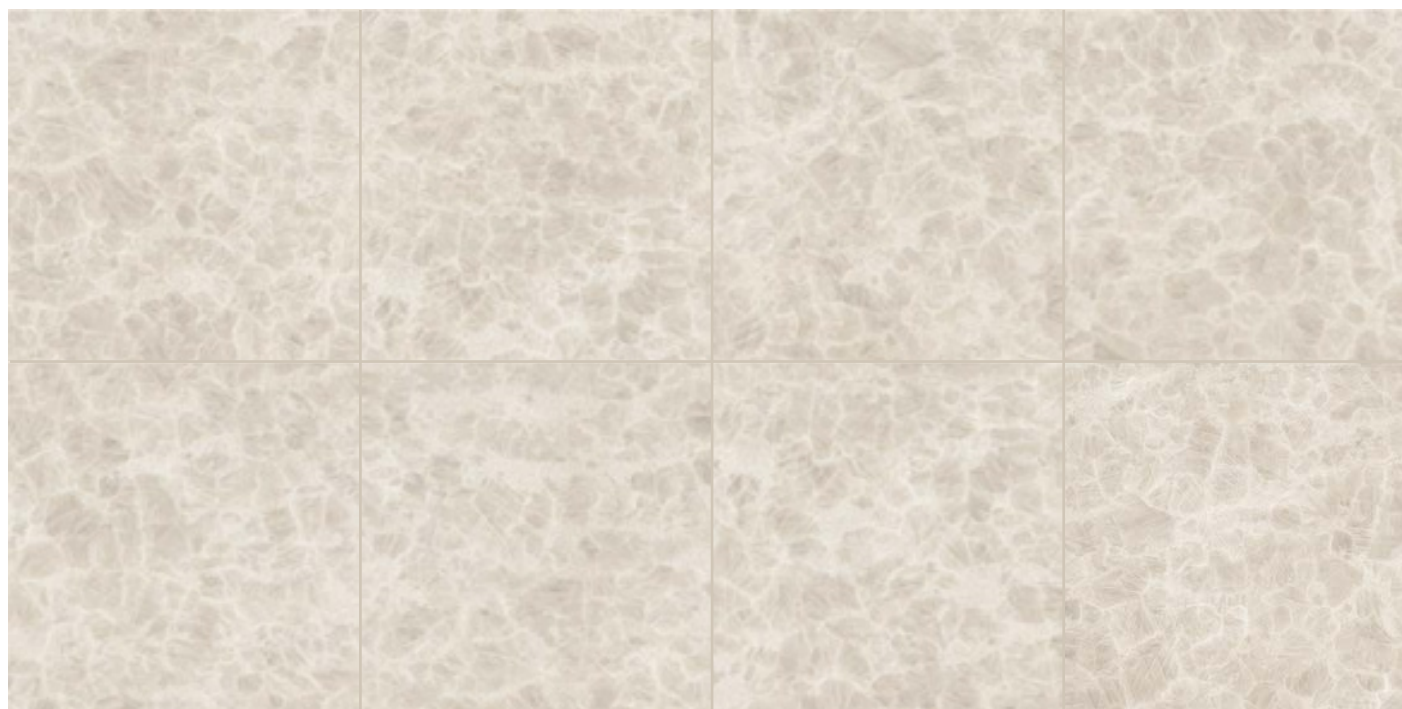

NATURALE **47141** 2,7x2,7

LAPPATO SABBBIATO **47311** 2,7x2,7

ROSONE FLOOR

ROSONE NERO/ORO

NATURALE **47150** 120x120

ROSONE NERO/ORO

LAPPATO **47320** 120x120

METEORITE