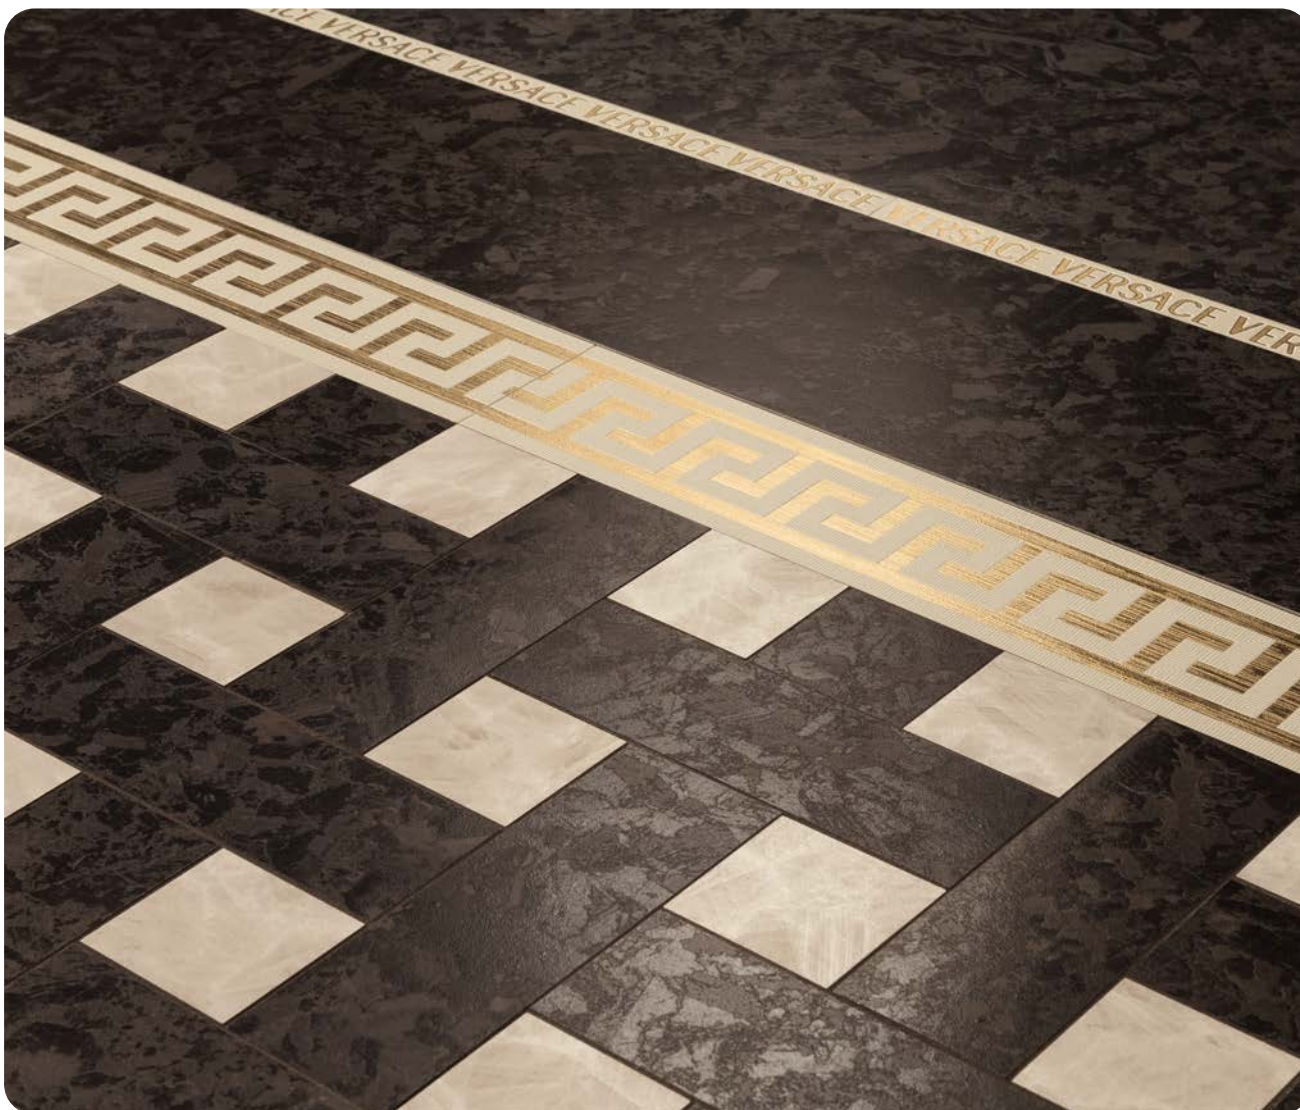

METEORITE

FLOOR

MOSAICO CHESTERFIELD MOKA / MIELE 30x30

FASCIA GRECA MIELE / ORO 9,8x60

LISTELLO FIRMA MIELE / ORO 2,7x60

MOKA NAT 20x120