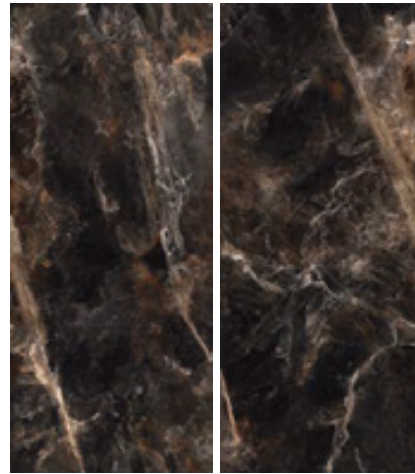

MAXIMVS 6,5 MM

A

B