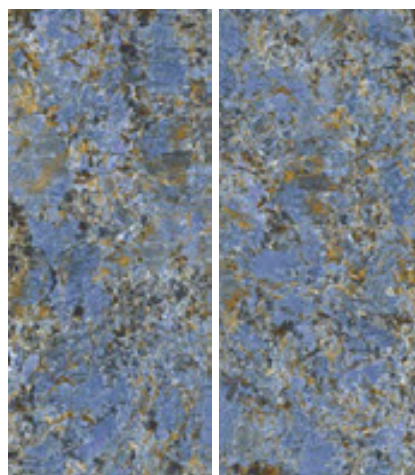

GALAXY BROWN

LAPPATO

63130 120x278 A

63131 120x278 B

A

B

SCHEMI DI POSA

GALAXY BLUE