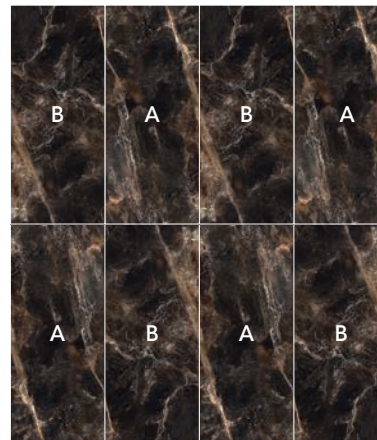

A B C D

SCHEMI DI POSA

PANDA WHITE
LAPPATO

63110 120x278 A **63111** 120x278 B
63112 120x278 C **63113** 120x278 D

MAXIMVS 6,5 MM

A

B

SCHEMI DI POSA

GALAXY BROWN

LAPPATO

63130 120x278 A

63131 120x278 B

A

B

SCHEMI DI POSA

GALAXY BLUE