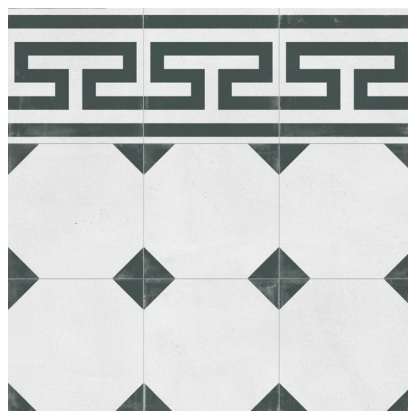

G-2071

Steps | Peldaños

Tango Nat. Peldaño
Tango Nat. Peldaño Ángulo*

G-2197

G-2281

59,2x59,2 cm - 23,30"x23,30"

Clase 1
R10
Natural Finish

UNE-ENV 12633
DCOF - ANSI A 137.1-2012 > 0,42

49% Content of recycled material
Contenido de material reciclado

Series	Format&Thickness	Unit	Boxes/Pallet	m ² /Pallet	m ² /Box	Pieces/Box	Kg/Pallet	Kg/Box
Tango	59,2x59,2x0,96 cm	m ²	36	50,47	1,402	4	1153	31,40
Tango Rodapie	8x59,2 cm	pz	24	15,912	0,663	14	356	13,89

 Porcelain
 Straight edge
 Slight Variation
 Pre-scored

Tango Crespo Natural
59,2x59,2 cm - 23,3"x23,3"

G-3146

Tango Crespo Frieze Natural
59,2x59,2 cm - 23,3"x23,3"

G-3170

Tango Crespo Corner Natural
59,2x59,2 cm - 23,3"x23,3"