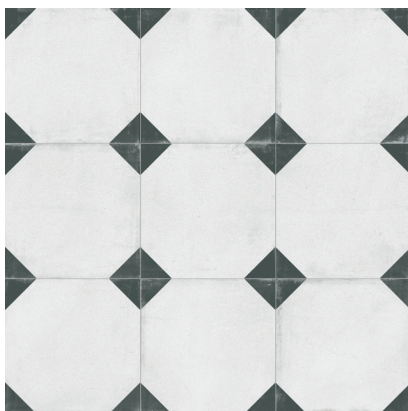

Porcelain
Straight edge
Slight Variation
Pre-scored

Tango Crespo Natural
59,2x59,2 cm - 23,3"x23,3"

G-3146