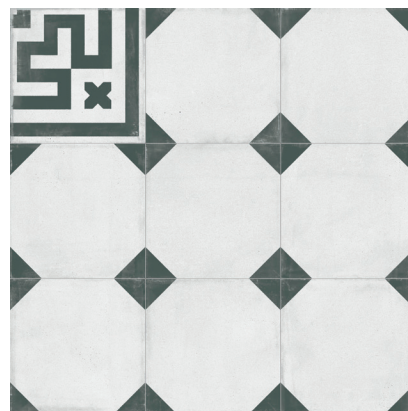

 Porcelain
 Straight edge
 Slight Variation
 Pre-scored

Tango Crespo Natural
59,2x59,2 cm - 23,3"x23,3"

G-3146

Tango Crespo Frieze Natural
59,2x59,2 cm - 23,3"x23,3"

G-3170

Tango Crespo Corner Natural
59,2x59,2 cm - 23,3"x23,3"

G-3170

Wall: Swan Black Middle 29,75x89,46 cm

Floor: Tango Crespo_Crespo Frieze_Crespo Corner Natural 59,2x59,2 cm