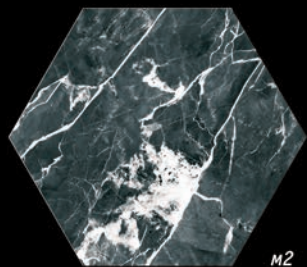

Dark Marble 33 x 28,5
(20 видов рисунка) Тв.6 Кл.ІІІ

M2