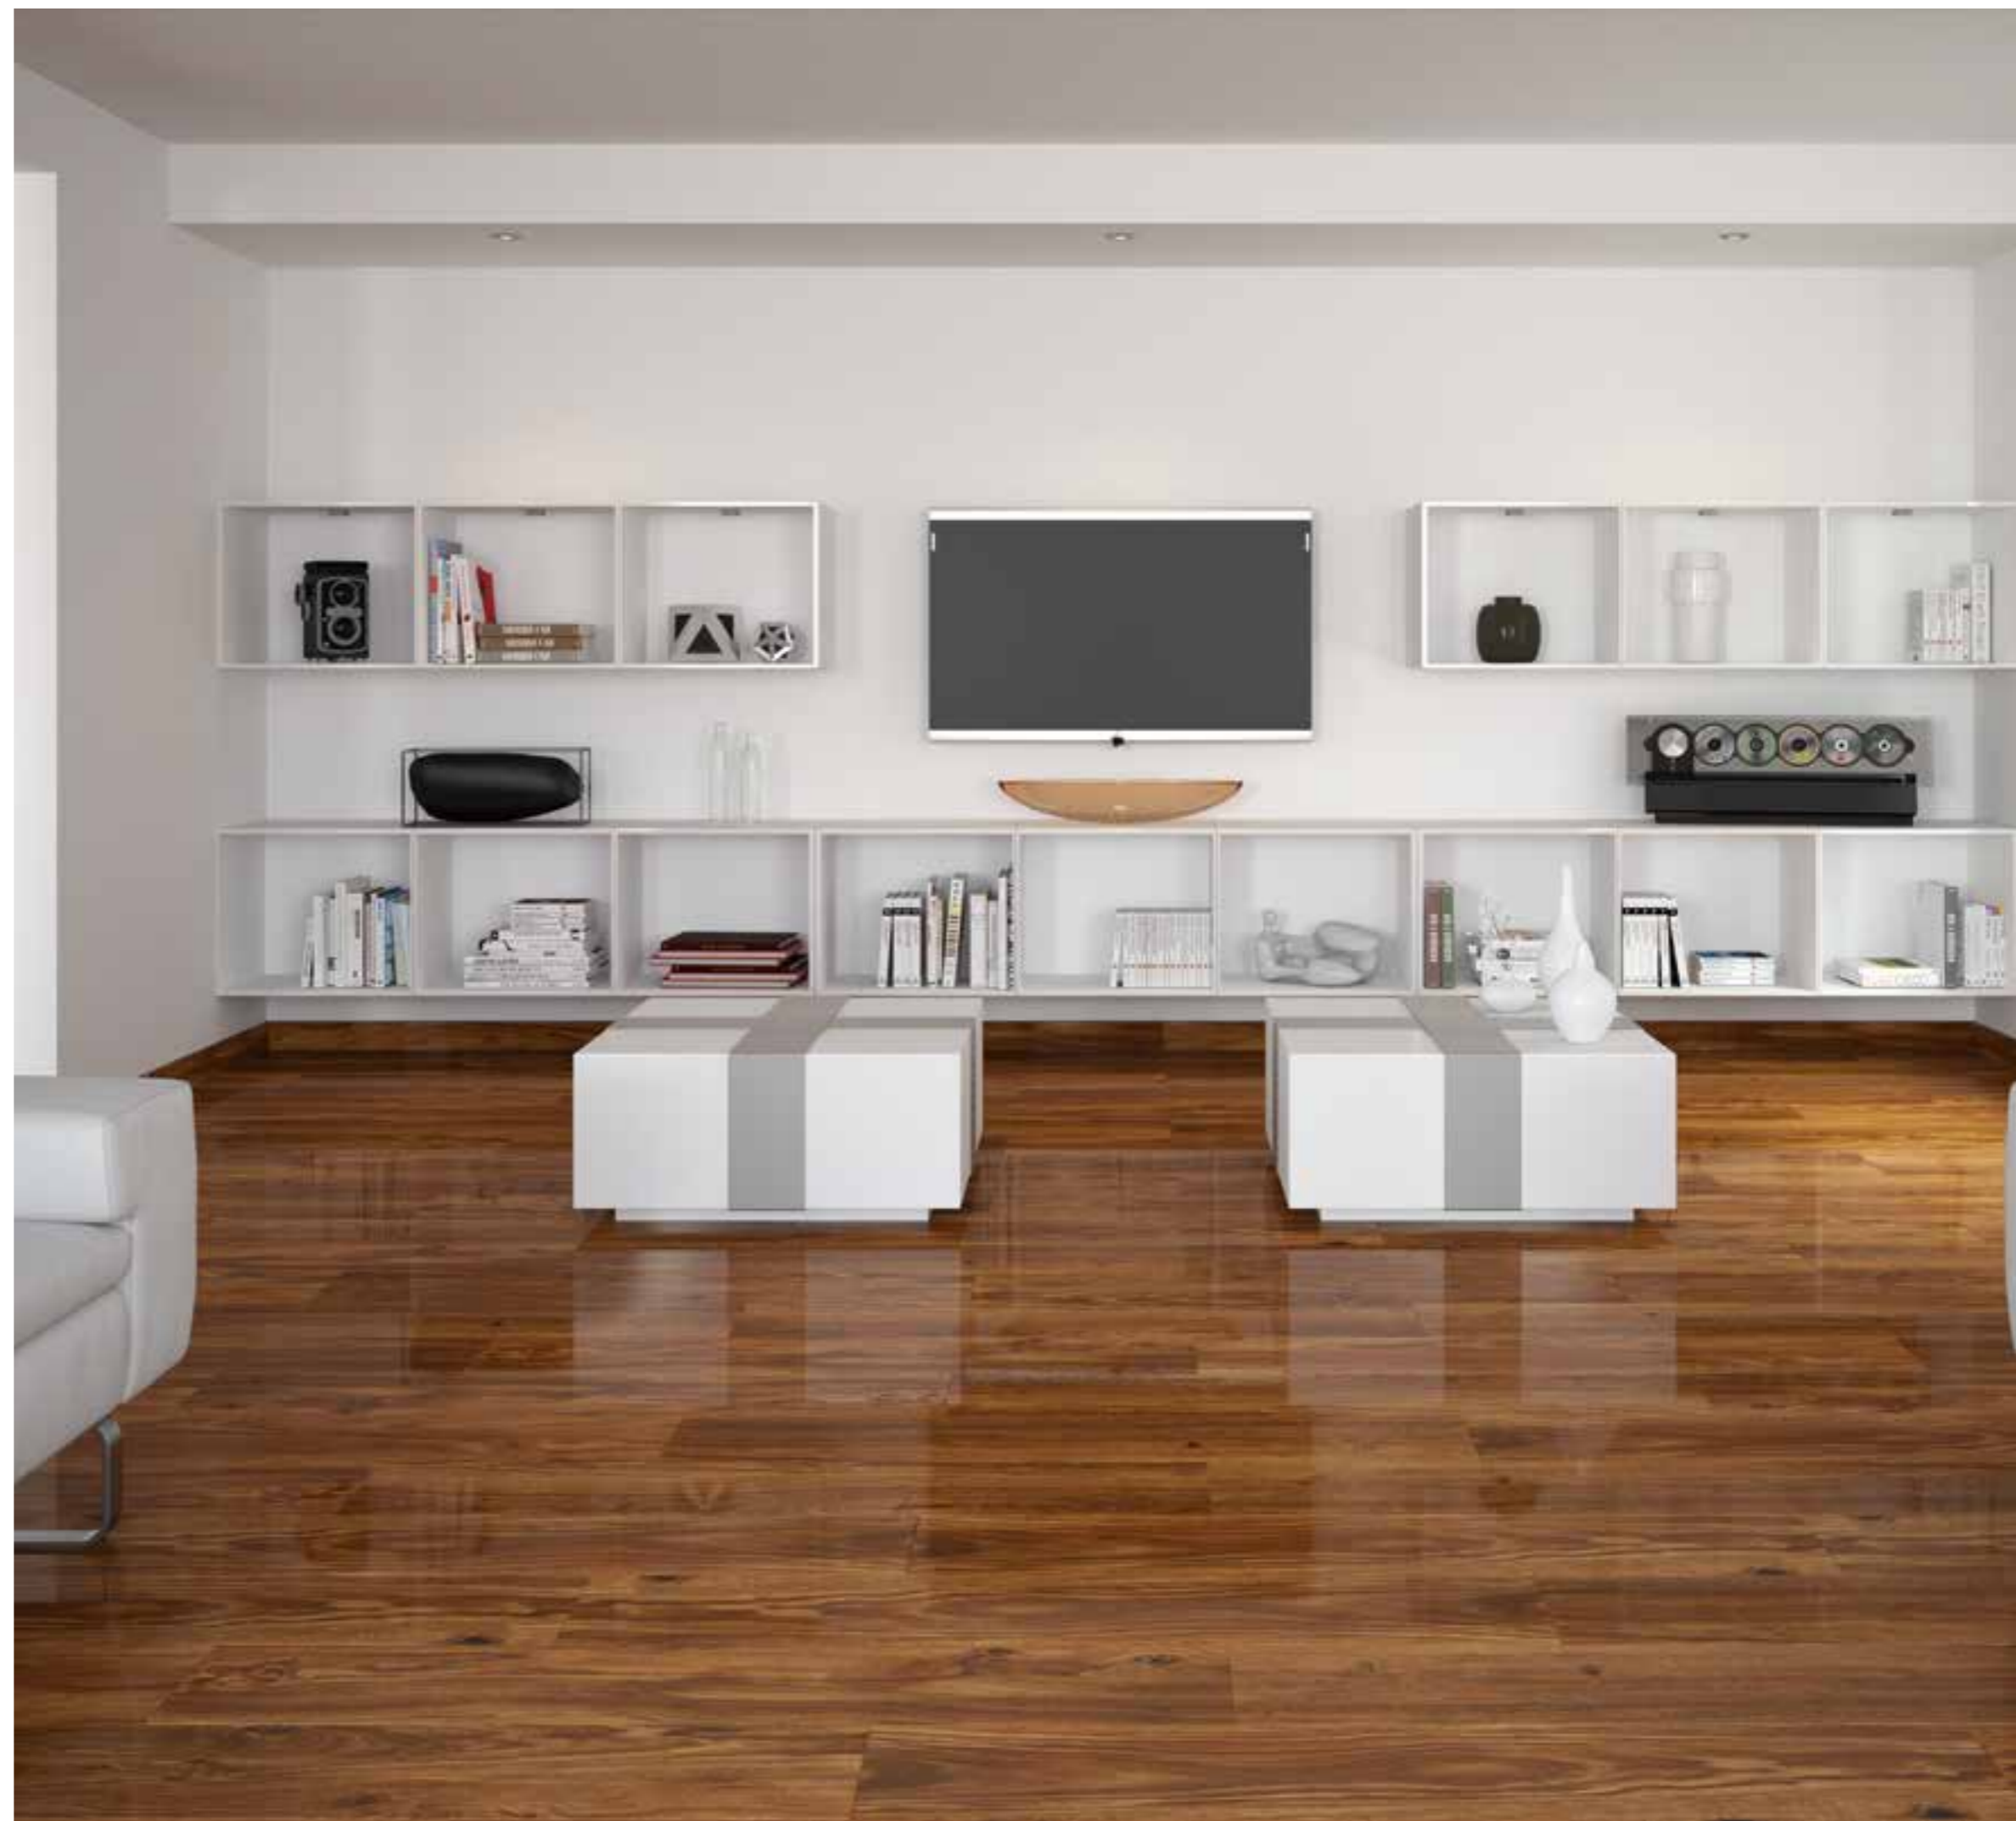

FIJI ■ 20X114CM. / 7,87"X44,88"

AB

Brillo · Shiny

Pavimento
Floor Tiles

Polyvalente
Versatile

Brillo
Shiny

Muy Distinguido
Very Distinguished

No repetitivo
No repeat

Rectificado
Rectified

Fiji Honey
20 x 114 cm.

P2014L

Ambiente realizado con Fiji Honey 20 x 114 cm. Rodapié Fiji Honey 10 x 57 cm.

Rodapié / Skirting Fiji TR-22
10 x 57 cm. [PCK. 15]