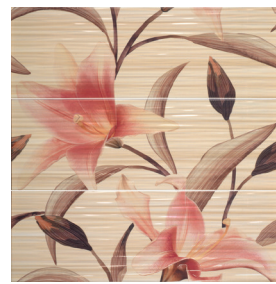

FUNNY BLANCO
20 X 60 / 8" X 24" N91/M

FUNNY TURQUESA
20 X 60 / 8" X 24" R14/M

FUNNY PURPURA
20 X 60 / 8" X 24" R14/M

DECOR SET(3) ADRIANA TURQUESA/PURPURA
20 X 60 / 8" X 24" K59/P

DECOR CHICOTE I BLANCO
20 X 60 / 8" X 24" K60/P

DECOR SET(2) IMPULSE TURQUESA
20 X 60 / 8" X 24" K60/P

DECOR SET(2) IMPULSE PURPURA
20 X 60 / 8" X 24" K60/P

DECOR CHICOTE II BLANCO
20 X 60 / 8" X 24" K60/P

FUNNY BEIGE
20 X 60 / 8" X 24" N91/M

FUNNY CHOCO
20 X 60 / 8" X 24" R14/M

FUNNY BURDEOS
20 X 60 / 8" X 24" R27/M

DECOR SET(3) ADRIANA CHOCO/BURDEOS
20 X 60 / 8" X 24" K59/P

DECOR CHICOTE I BEIGE
20 X 60 / 8" X 24" K60/P

DECOR SET(2) IMPULSE CHOCO
20 X 60 / 8" X 24" K60/P

DECOR SET(2) IMPULSE BURDEOS
20 X 60 / 8" X 24" K60/P