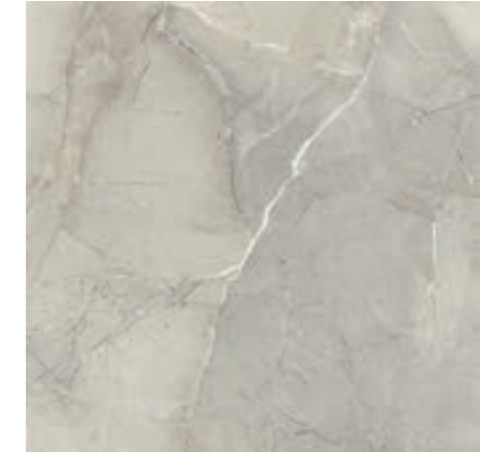

Капри Серый
/ Capri Grigio

Шлиф. и Рет. / Lap. e Ret. - 45x45 см PEI 4 V3