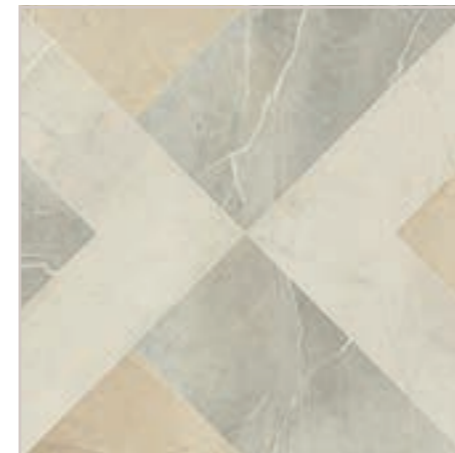

Декоры / Decorì

Капри Вставка Лидо
/ Capri Inserto Lido

Шлиф. и Рет. / Lap. e Ret. - 45x45 см PEI 4

Специальные изделия / Pezzi speciali