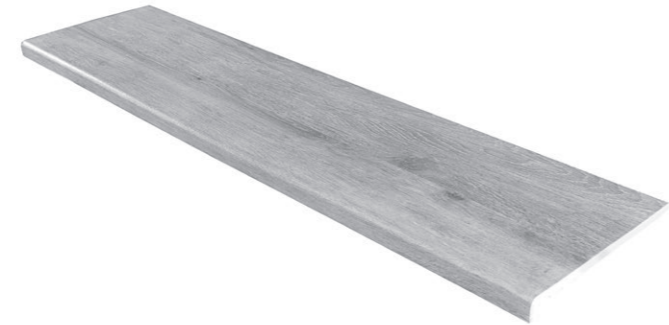

Formatos / Sizes / Format

32x120 12,59"x47,24"	3x32 1,18"x12,59"
REC.	REC.

Peldaño Extrusionado
● Extrus. At. Viggo Arce 32x120 Rec. P219 041.421.0198.08972

Peldaño Extrusionado
● Extrus. At. Viggo Ceniza 32x120 Rec. P219 041.421.0019.08972