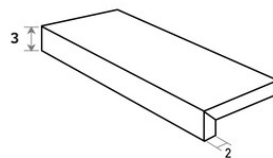

ANGULO GRADONE RECTO

SP2085 | 60X60 / 24"x24"
 SP2097 | 60X120 / 24"x48"
 SP2098 | 90x90 / 36"x36"
 SP2072 | 30X60 / 12"x24"

20mm

RODAPIE 8 20MM 60X60

SP2038 | 60X60 / 24"x24"

PELDAÑO ROMO 20 MM 60X60

SP2056 | 60X60 / 24"x24"