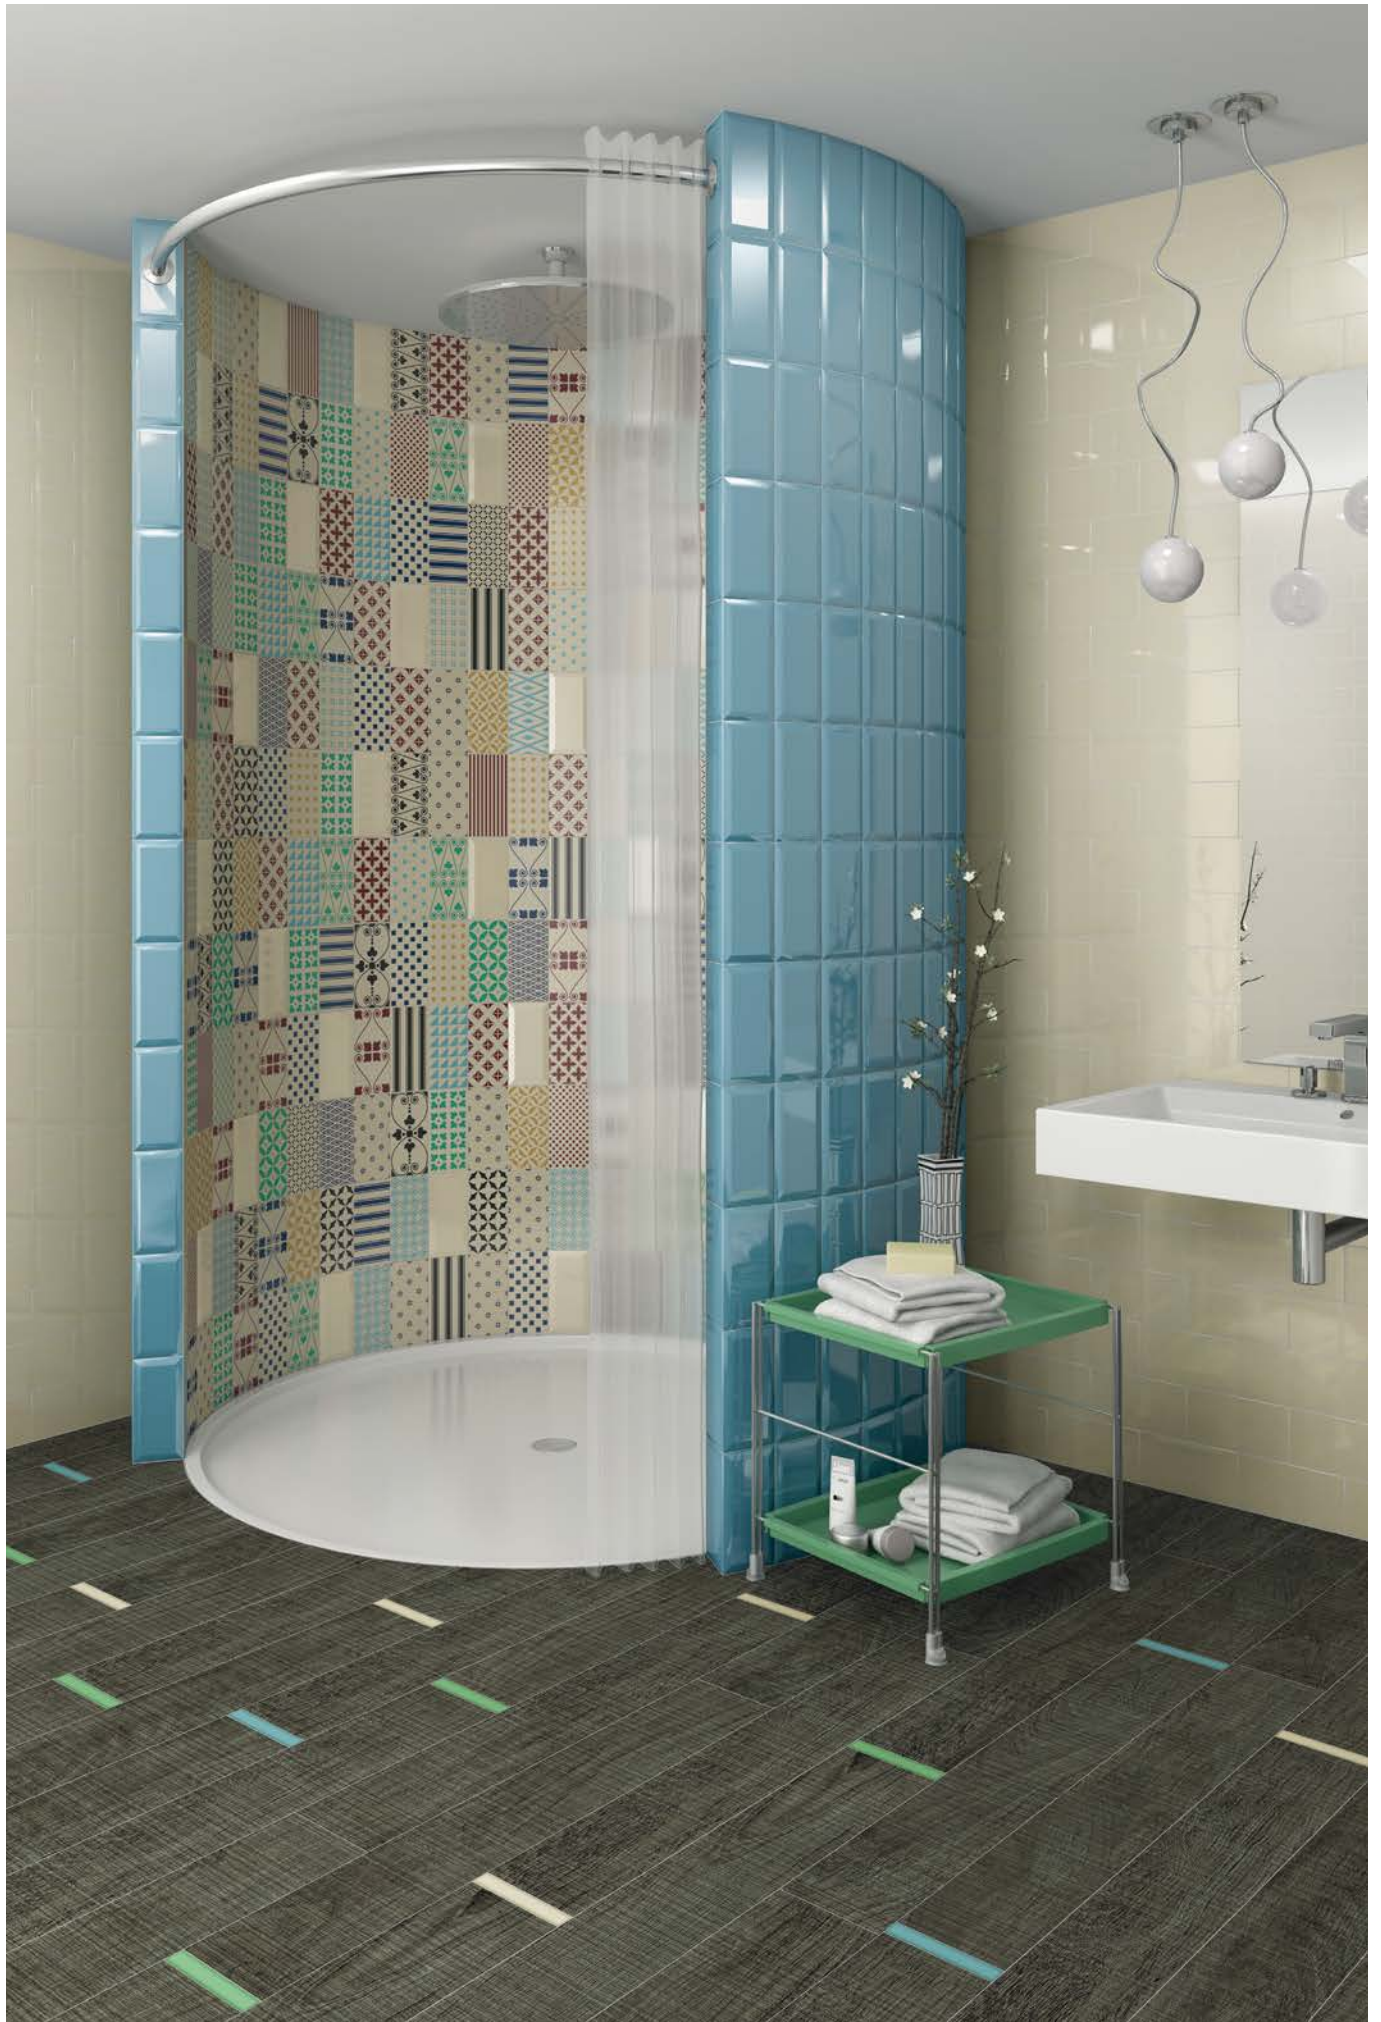

(\*) Raspail Celeste  
G.218

(\*) Raspail Marino  
G.218

(\*) Raspail Negro  
G.218

Raspail Blanco · 10x20 cm. / Muro-R Beige · 19,4x59,3 cm. / Duomo Arena · 40x40 cm.