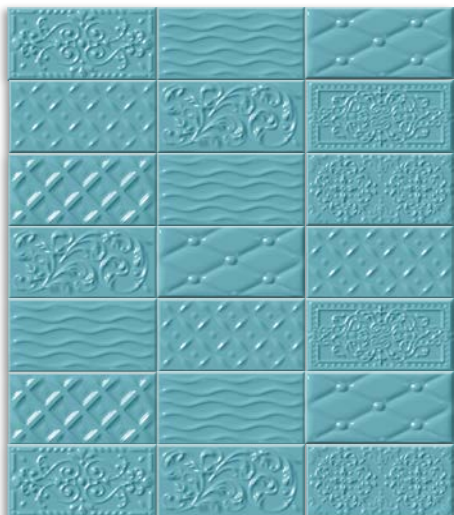

(\*) Raspail Oliva  
6.218

(\*) Raspail Cereza  
6.218

Formato / Size  
10x20 cm.

X Caja / Box  
Pz / Pc M2 / sqm Kg  
50 1 18,10

X Palet / Pallet  
Cj / Box M2 / sqm Kg  
60 60 1086

(\*) Este modelo está compuesto por diseños diferentes para combinar de modo alterno, se sirven en la misma caja.  
This model has different designs that are combined alternately, coming in the same box.

(\*) Raspail Celeste  
G.218

(\*) Raspail Marino  
G.218

(\*) Raspail Negro  
G.218

Raspail Blanco · 10x20 cm. / Muro-R Beige · 19,4x59,3 cm. / Duomo Arena · 40x40 cm.