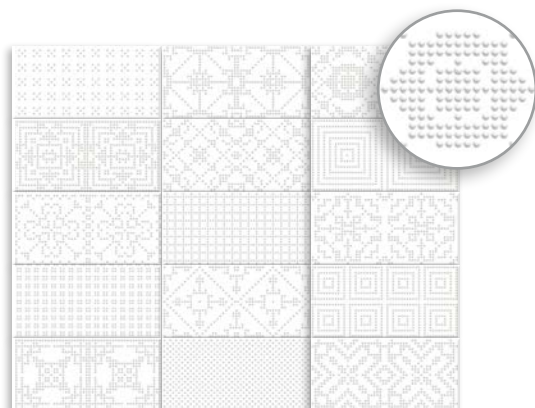

(*) Fatracci Blanco
G.221