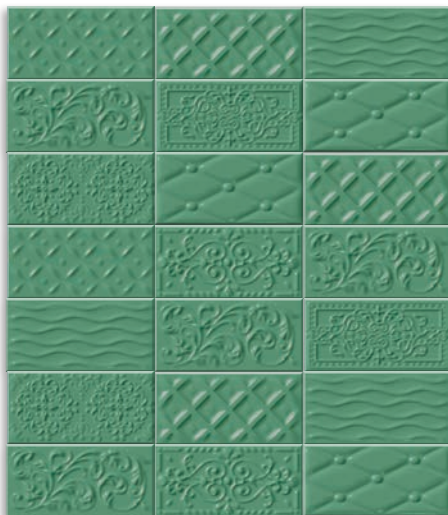

Zócalo Rivoli Celeste  
15x20 cm.  
G.51  
Ángulo Zócalo Rivoli Celeste  
15x1,5 cm.  
G.51

Zócalo Rivoli Marino  
15x20 cm.  
G.51  
Ángulo Zócalo Rivoli Marino  
15x1,5 cm.  
G.51

Zócalo Rivoli Negro  
15x20 cm.  
G.51  
Ángulo Zócalo Rivoli Negro  
15x1,5 cm.  
G.51

Formato / Size		X Caja / Box			X Palet / Pallet		
		Pz / Pc	ML	Kg	Cj / Box	ML	Kg
5x20 cm.	Remate	30	6	5,21	-	-	-
15x20 cm.	Zócalo	15	3	7,71	-	-	-

10x20 cm. 3.9x7.9 inches

(\*) Raspail Blanco  
6.218

(\*) Raspail Vainilla  
6.218