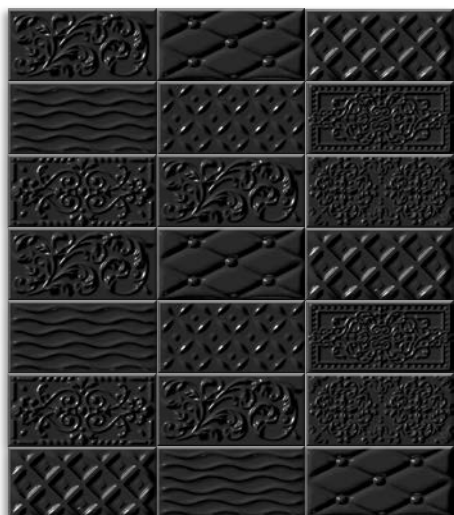

(\*) Raspail Oliva  
6.218

(\*) Raspail Cereza  
6.218

Formato / Size  
10x20 cm.

X Caja / Box  
Pz / Pc M2 / sqm Kg  
50 1 18,10

X Palet / Pallet  
Cj / Box M2 / sqm Kg  
60 60 1086

(\*) Este modelo está compuesto por diseños diferentes para combinar de modo alterno, se sirven en la misma caja.  
This model has different designs that are combined alternately, coming in the same box.

(\*) Raspail Celeste  
G.218

(\*) Raspail Marino  
G.218

(\*) Raspail Negro  
G.218

Raspail Blanco · 10x20 cm. / Muro-R Beige · 19,4x59,3 cm. / Duomo Arena · 40x40 cm.