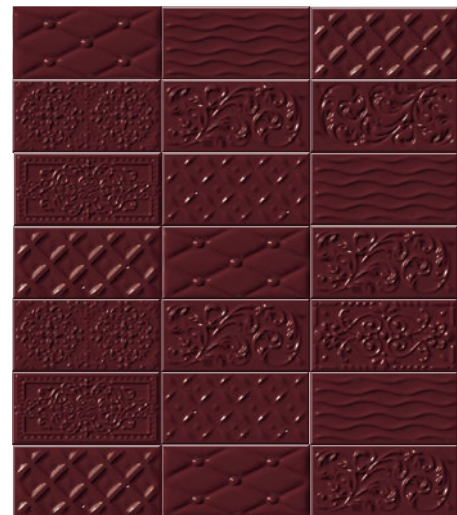

(*) Raspail Cereza
6.218

Formato / Size
10x20 cm.

X Caja / Box
Pz / Pc M2 / sqm Kg
50 1 18,10

X Palet / Pallet
Cj / Box M2 / sqm Kg
60 60 1086

(*) Este modelo está compuesto por diseños diferentes para combinar de modo alterno, se sirven en la misma caja.
This model has different designs that are combined alternately, coming in the same box.