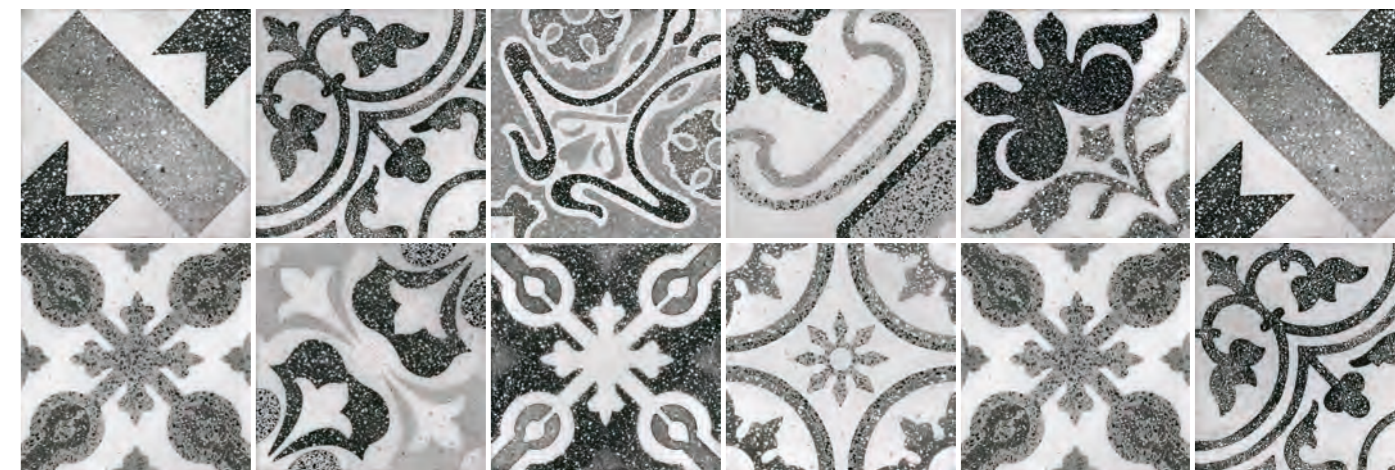

PALAZZO GRIS DECOR 25x25 cm