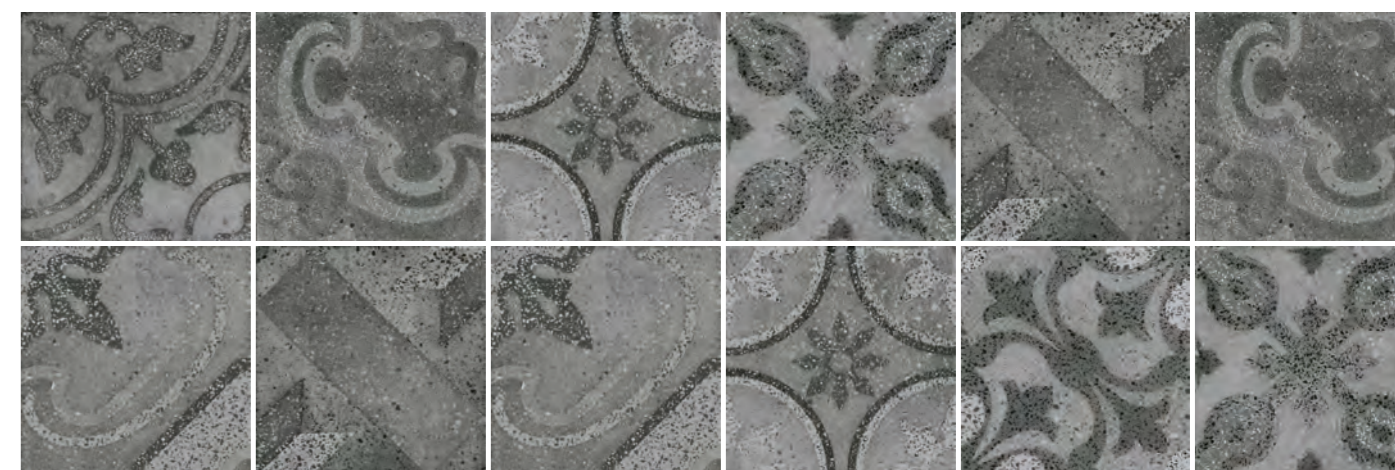

PALAZZO ANTRACITA DECOR 25x25 cm

EMBALAJE / PACKING

Formato Format	Piezas Pieces	M2	KG	CAJA/BOX Europallet	M2	KG
	16	1	20,58	63	63	1.317

PAVIMENTO
FLOOR TILES

REVESTIMIENTO
WALL TILES

RELIEVE
RELIEF

MATE
MATT

BRILLO
GLOSS

IMPRESIÓN DIGITAL HD
DIGITAL PRINTING HD

PORCELÁNICO
PORCELAIN