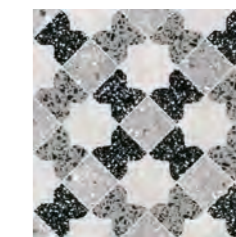

PALAZZO VULCANO GRIS 25x25 cm