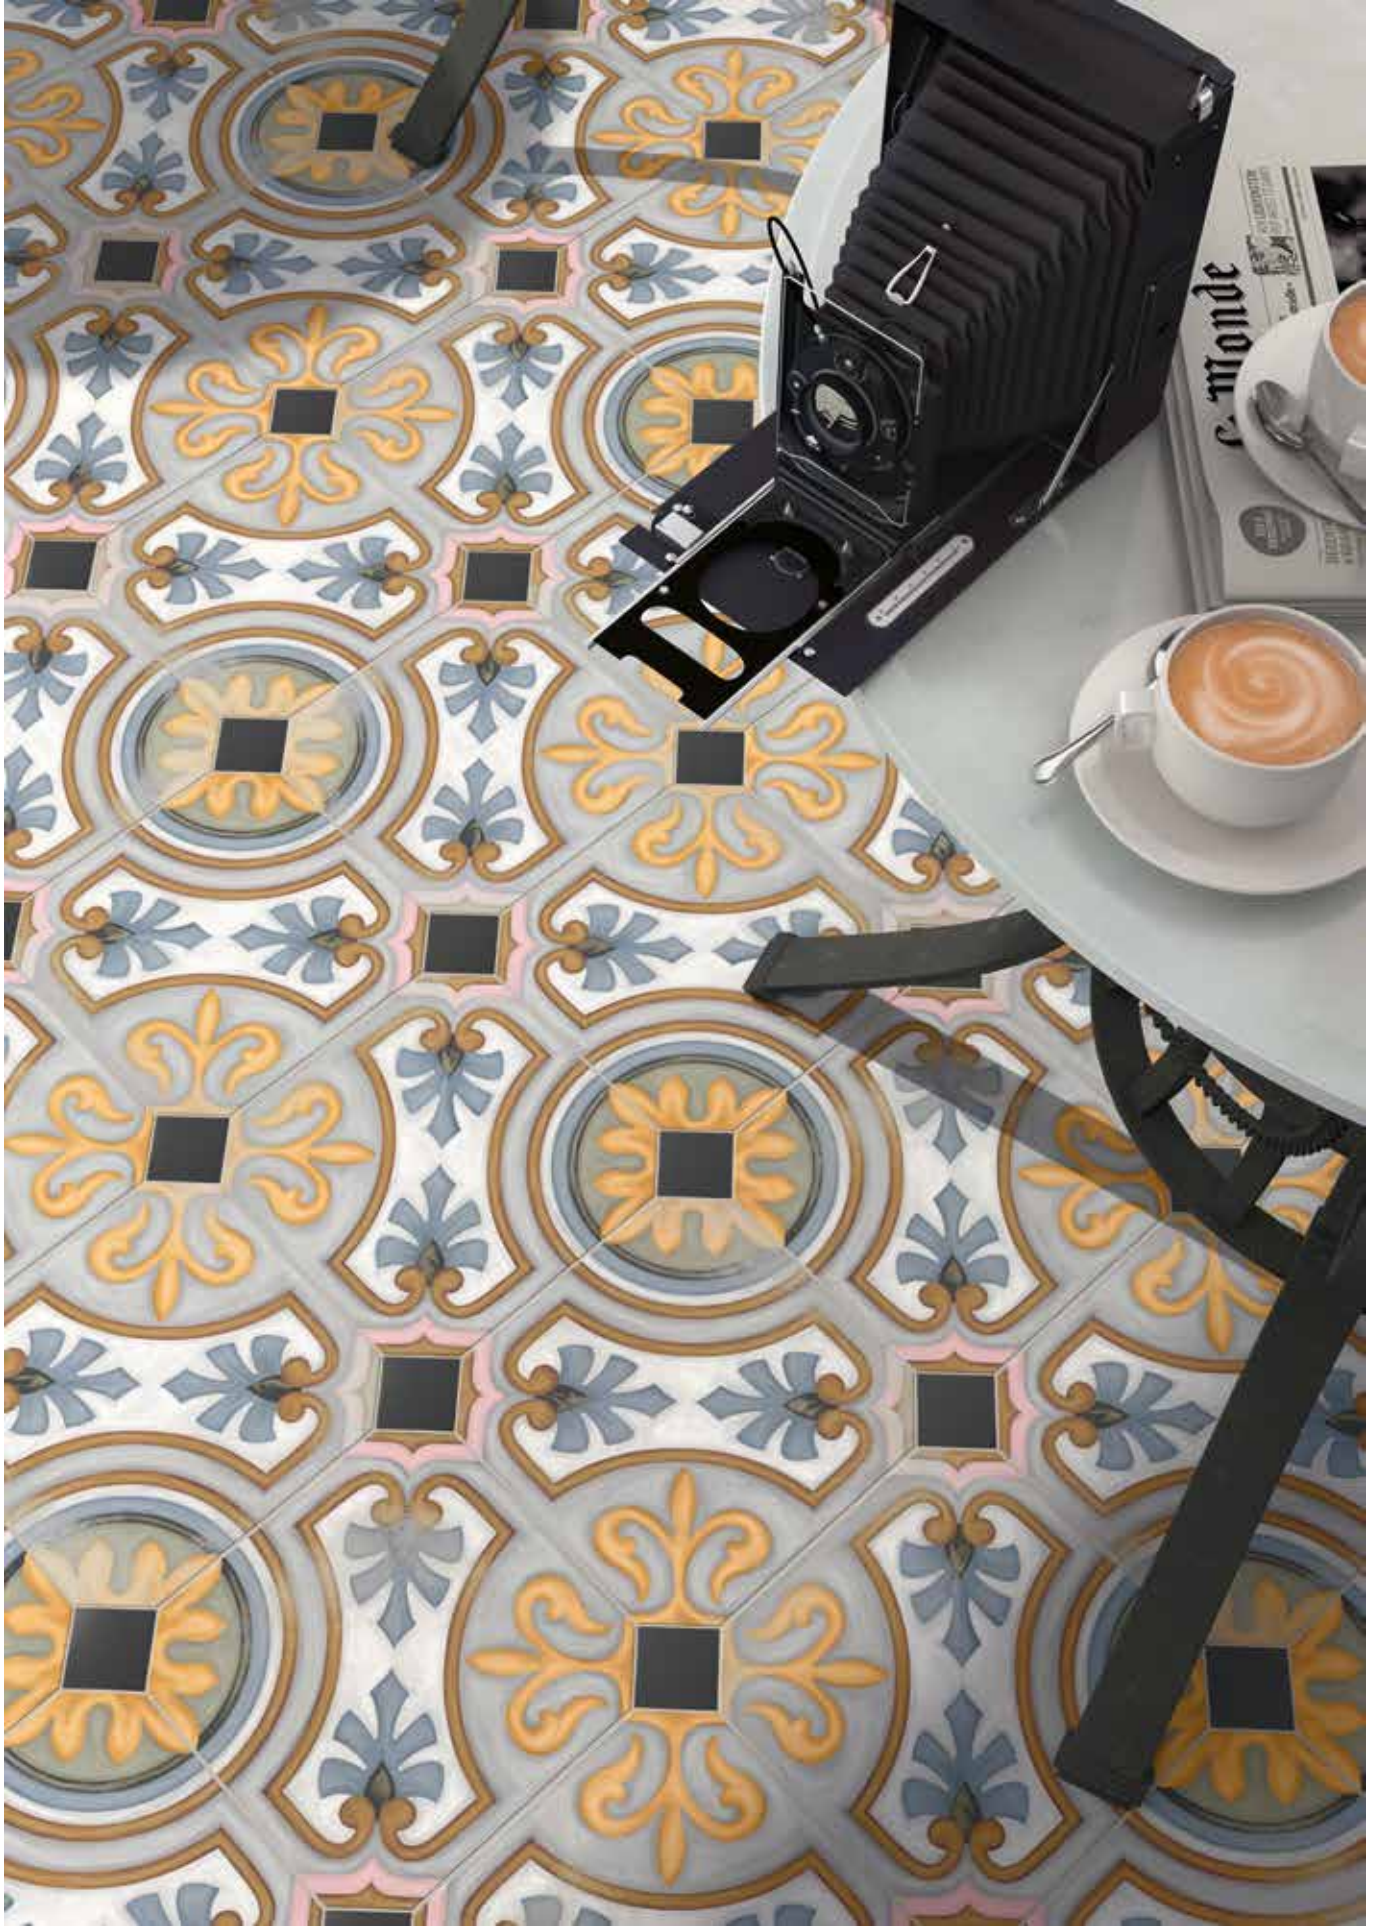

Octógono Musichalls Multicolor / Octógono Cabaret Humo - 20x20 cm. / Taco Dome Nube - 4x4 cm. - Rodapié Vodevil Humo - 9,4x20 cm.

20x20 cm. 7.9x7.9 inches

Vodevil Nácar
G.154

Vodevil Humo
G.154

Vodevil Antracita
G.154