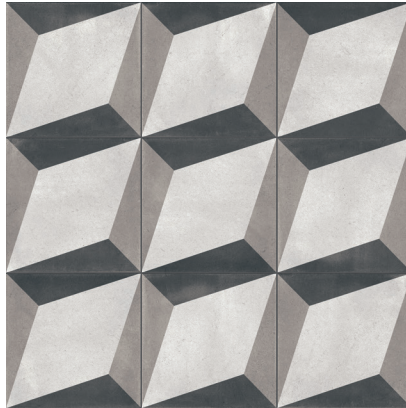

Bondi

 Porcelain / Porcelánico
 Straight edge / Angulo recto
 Slight Variation / Ligera Variación
 Pre-scored / Preincisión

Bondi Grey Natural
59,2x59,2 cm - 23,3"x23,3"  G-3146

Bondi Dune Natural
59,2x59,2 cm - 23,3"x23,3"  G-3146

Bondi Mirror Natural
59,2x59,2 cm - 23,3"x23,3"  G-3146

Bondi Connect Natural
59,2x59,2 cm - 23,3"x23,3"  G-3146

Bondi Blocks Natural
59,2x59,2 cm - 23,3"x23,3"  G-3146

Bondi Puebla Natural
59,2x59,2 cm - 23,3"x23,3"  G-3146