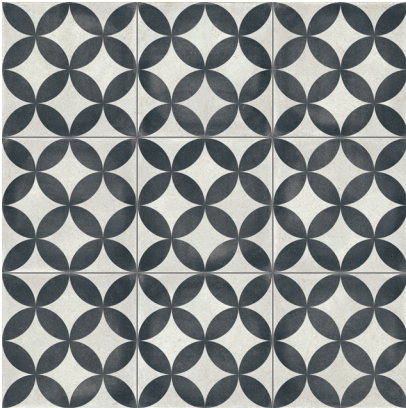

Bondi

 Porcelain / Porcelánico
 Straight edge / Angulo recto
 Slight Variation / Ligera Variación
 Pre-scored / Preincisión

Bondi Grey Natural
59,2x59,2 cm - 23,3"x23,3"  G-3146

Bondi Dune Natural
59,2x59,2 cm - 23,3"x23,3"  G-3146

Bondi Mirror Natural
59,2x59,2 cm - 23,3"x23,3"  G-3146

Bondi Connect Natural
59,2x59,2 cm - 23,3"x23,3"  G-3146

Bondi Blocks Natural
59,2x59,2 cm - 23,3"x23,3"  G-3146

Bondi Puebla Natural
59,2x59,2 cm - 23,3"x23,3"  G-3146