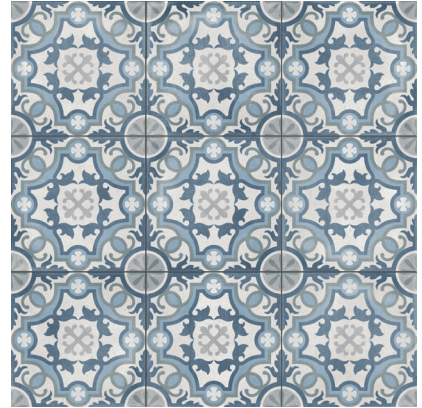

Bondi

 Porcelain / Porcelánico
 Straight edge / Angulo recto
 Slight Variation / Ligera Variación
 Pre-scored / Preincisión

Bondi Grey Natural
59,2x59,2 cm - 23,3"x23,3"  G-3146

Bondi Dune Natural
59,2x59,2 cm - 23,3"x23,3"  G-3146

Bondi Mirror Natural
59,2x59,2 cm - 23,3"x23,3"  G-3146

Bondi Connect Natural
59,2x59,2 cm - 23,3"x23,3"  G-3146

Bondi Blocks Natural
59,2x59,2 cm - 23,3"x23,3"  G-3146

Bondi Puebla Natural
59,2x59,2 cm - 23,3"x23,3"  G-3146