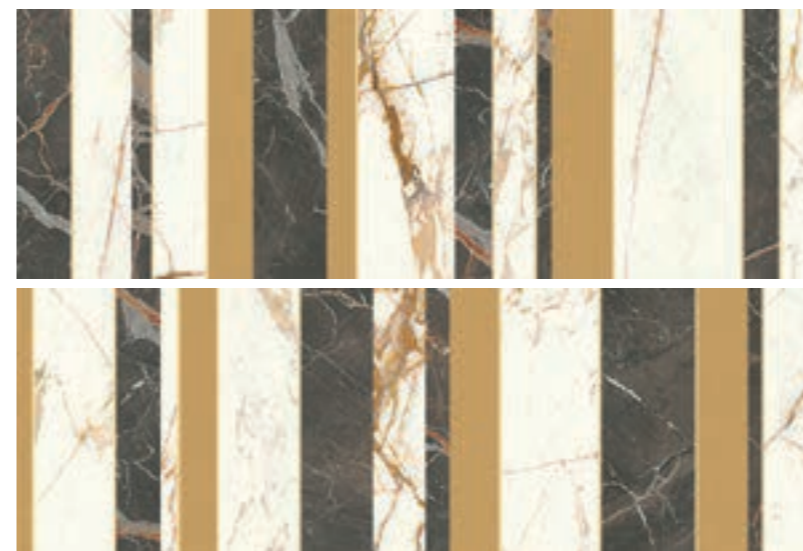

НАСТЕННАЯ ПЛИТКА

ИЗ БЕЛОЙ ГЛИНЫ

УАЙТ

Нат. и Рет. - 45x90 см

V3

БРАУН

Нат. и Рет. - 45x90 см

V3

ВСТАВКА МИКС

Нат. - 25x75 см

ЛАЙФСТАЙЛ КВАРЦ ■

Нат. - 25x75 см

ЛАЙФСТАЙЛ МОКА МОЗАИКА ЛУП ■

Нат. - 32x31 см

■ Ознакомиться со всей гаммой коллекции ЛАЙФСТАЙЛ вы можете на стр. 288

СПЕЦИАЛЬНЫЕ ИЗДЕЛИЯ ♦