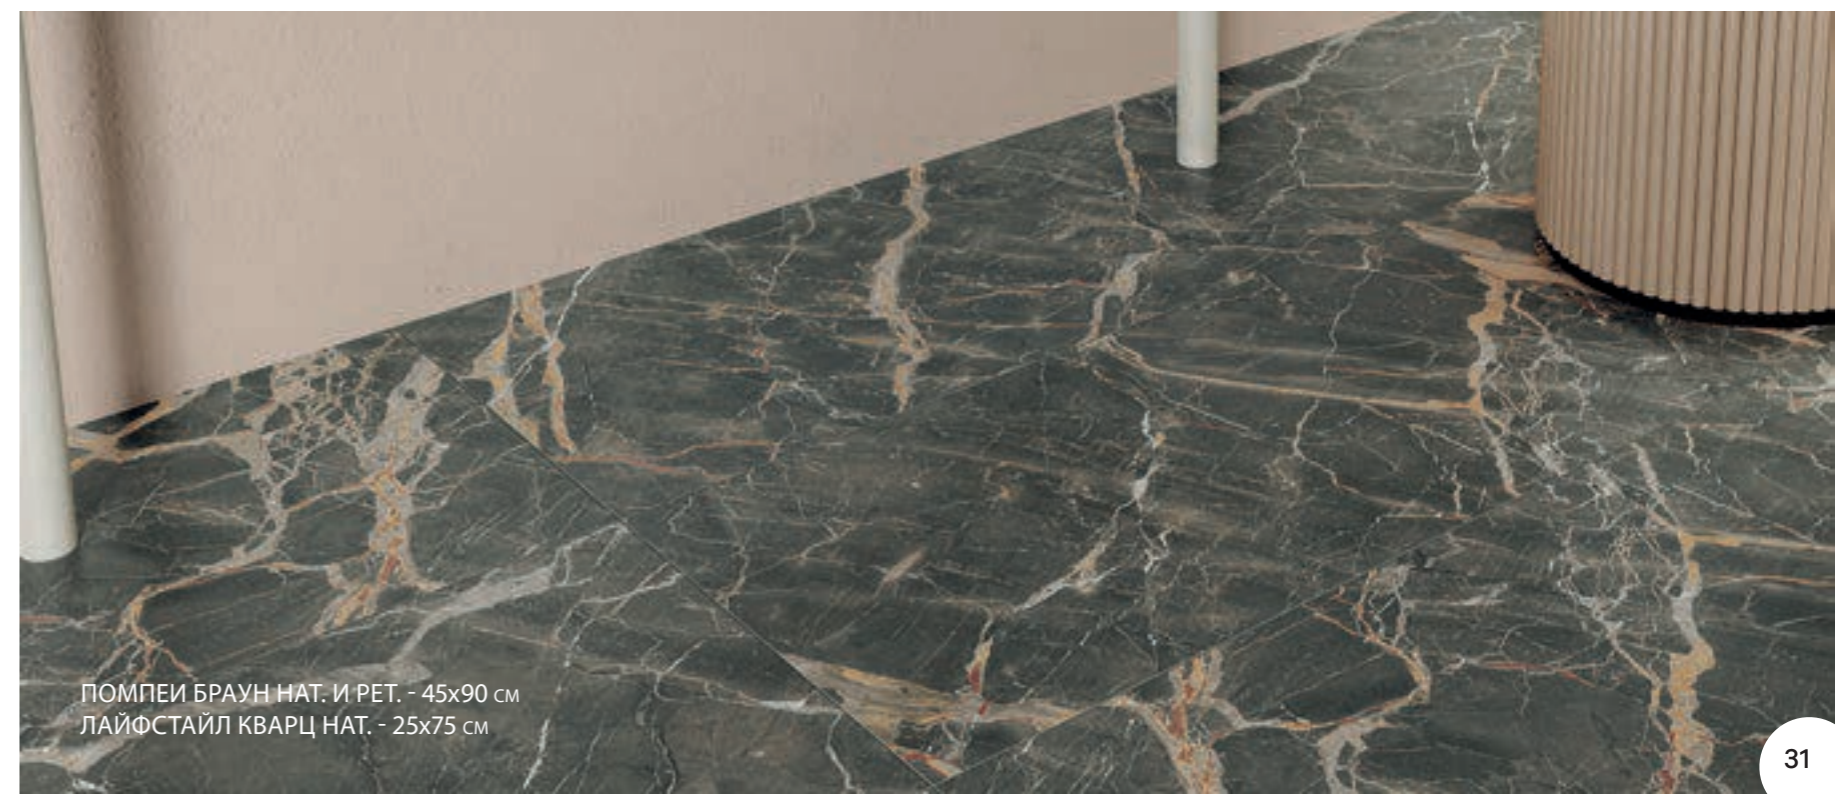

СТУПЕНЬ ФРОНТАЛЬНАЯ *

33x90 см

СТУПЕНЬ УГЛОВАЯ ЛЕВАЯ *

33x90 см

СТУПЕНЬ УГЛОВАЯ ПРАВАЯ *

33x90 см

ПЛИНТУС *

7,2x90 см

♦ Дополнительную информацию о специальных изделиях смотрите на странице 294

* Имеется во всех цветах

ПОМПЕИ БРАУН НАТ. И РЕТ. - 45x90 см
ЛАЙФСТАЙЛ КВАРЦ НАТ. - 25x75 см