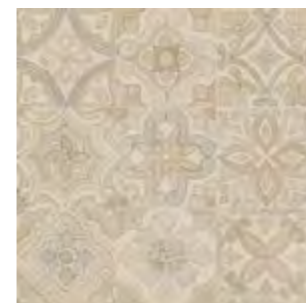

Теплая гамма, Декор «Пэчворк»
K947853R0001VTE0
60x60 Матовый R10A, III