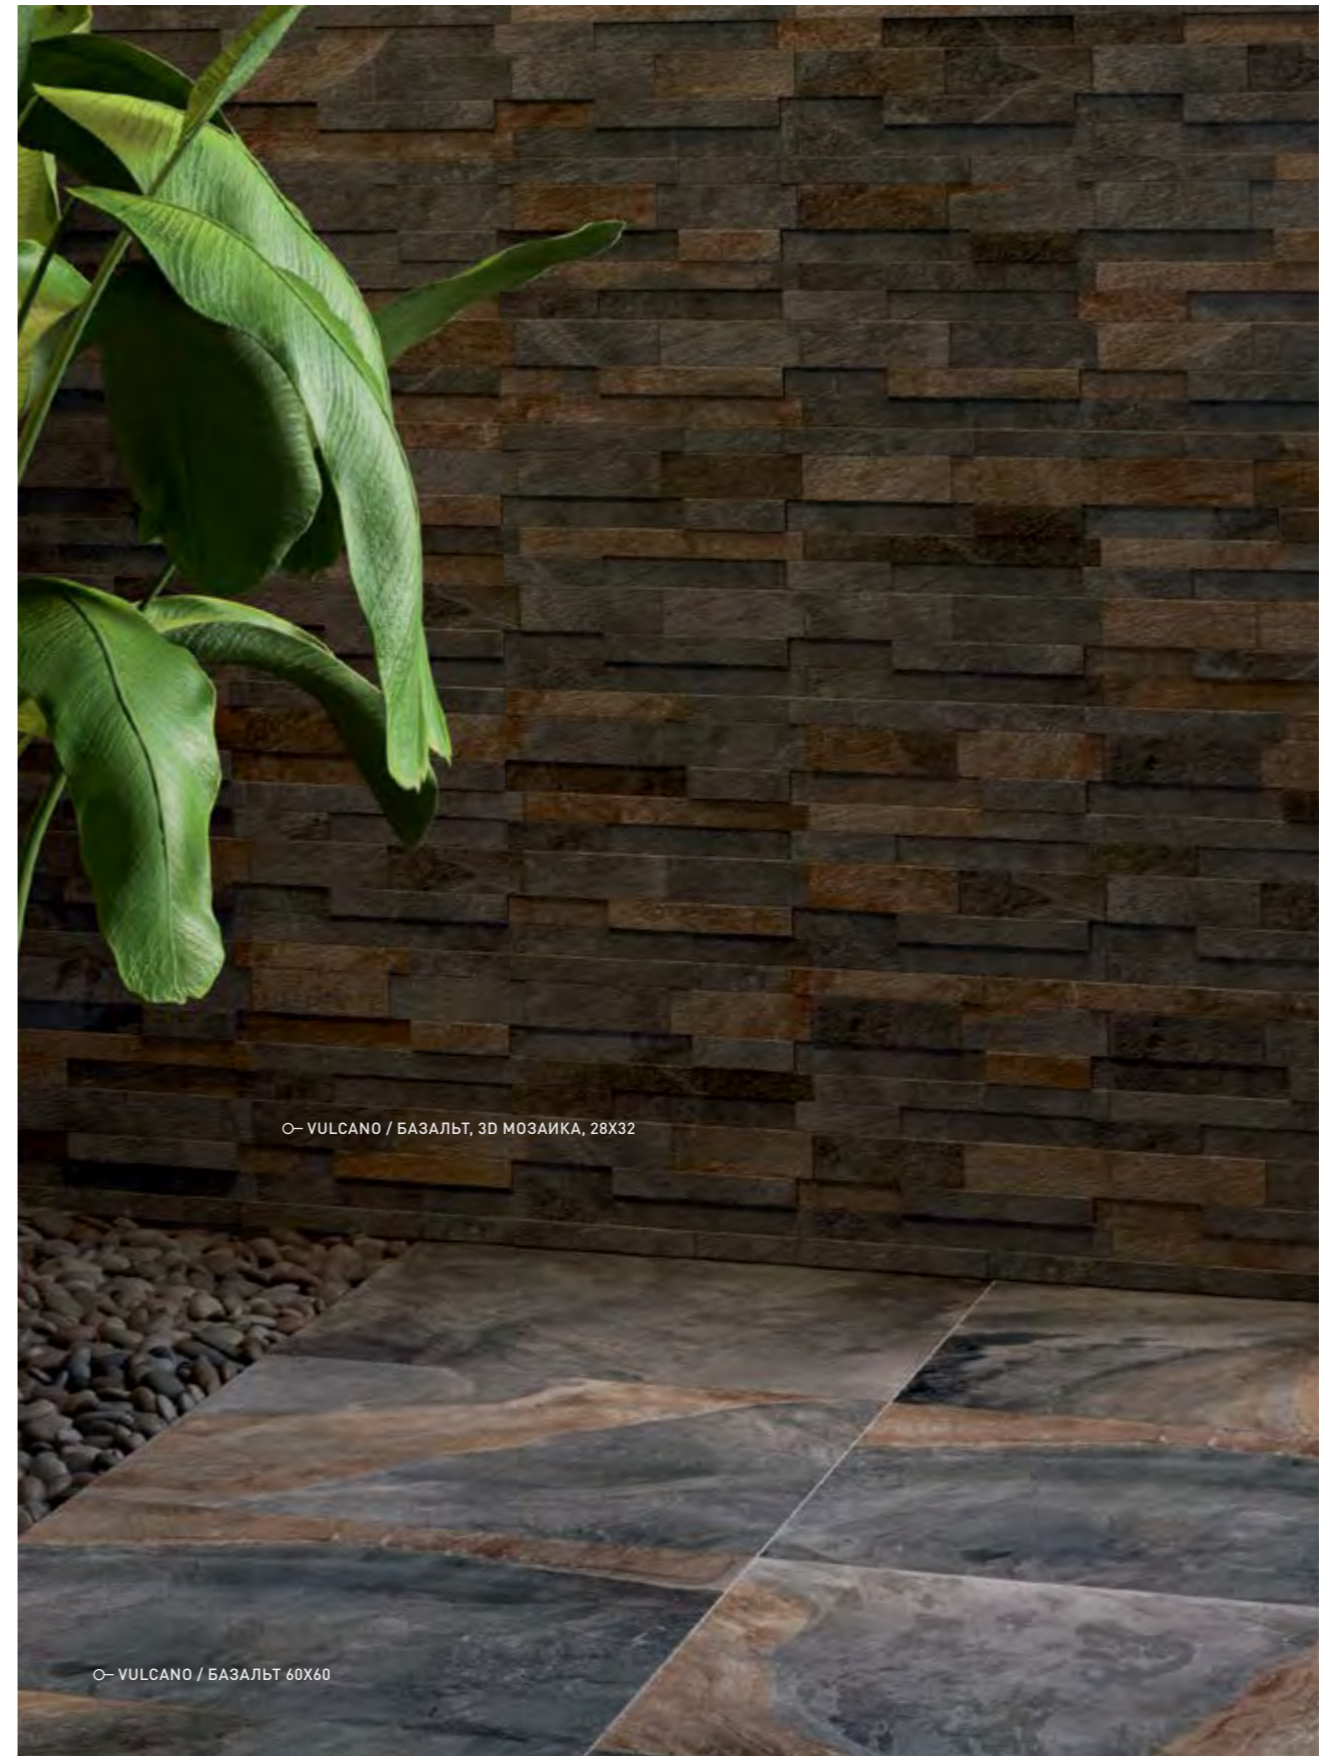

Золото, Металлический бордю
K94846000001VTE0 1x60
K94846300001VTE0 1x60 с логотипом

Бронза, Металлический бордю
K94846100001VTE0 1x60
K94846400001VTE0 1x60 с логотипом

*** Производство под заказ:**

- мозаика, бордюры
- 30x60, 60x60 см матовая
края не ректифицированы
- ступени 30x60 см
- ступени 33x60 см