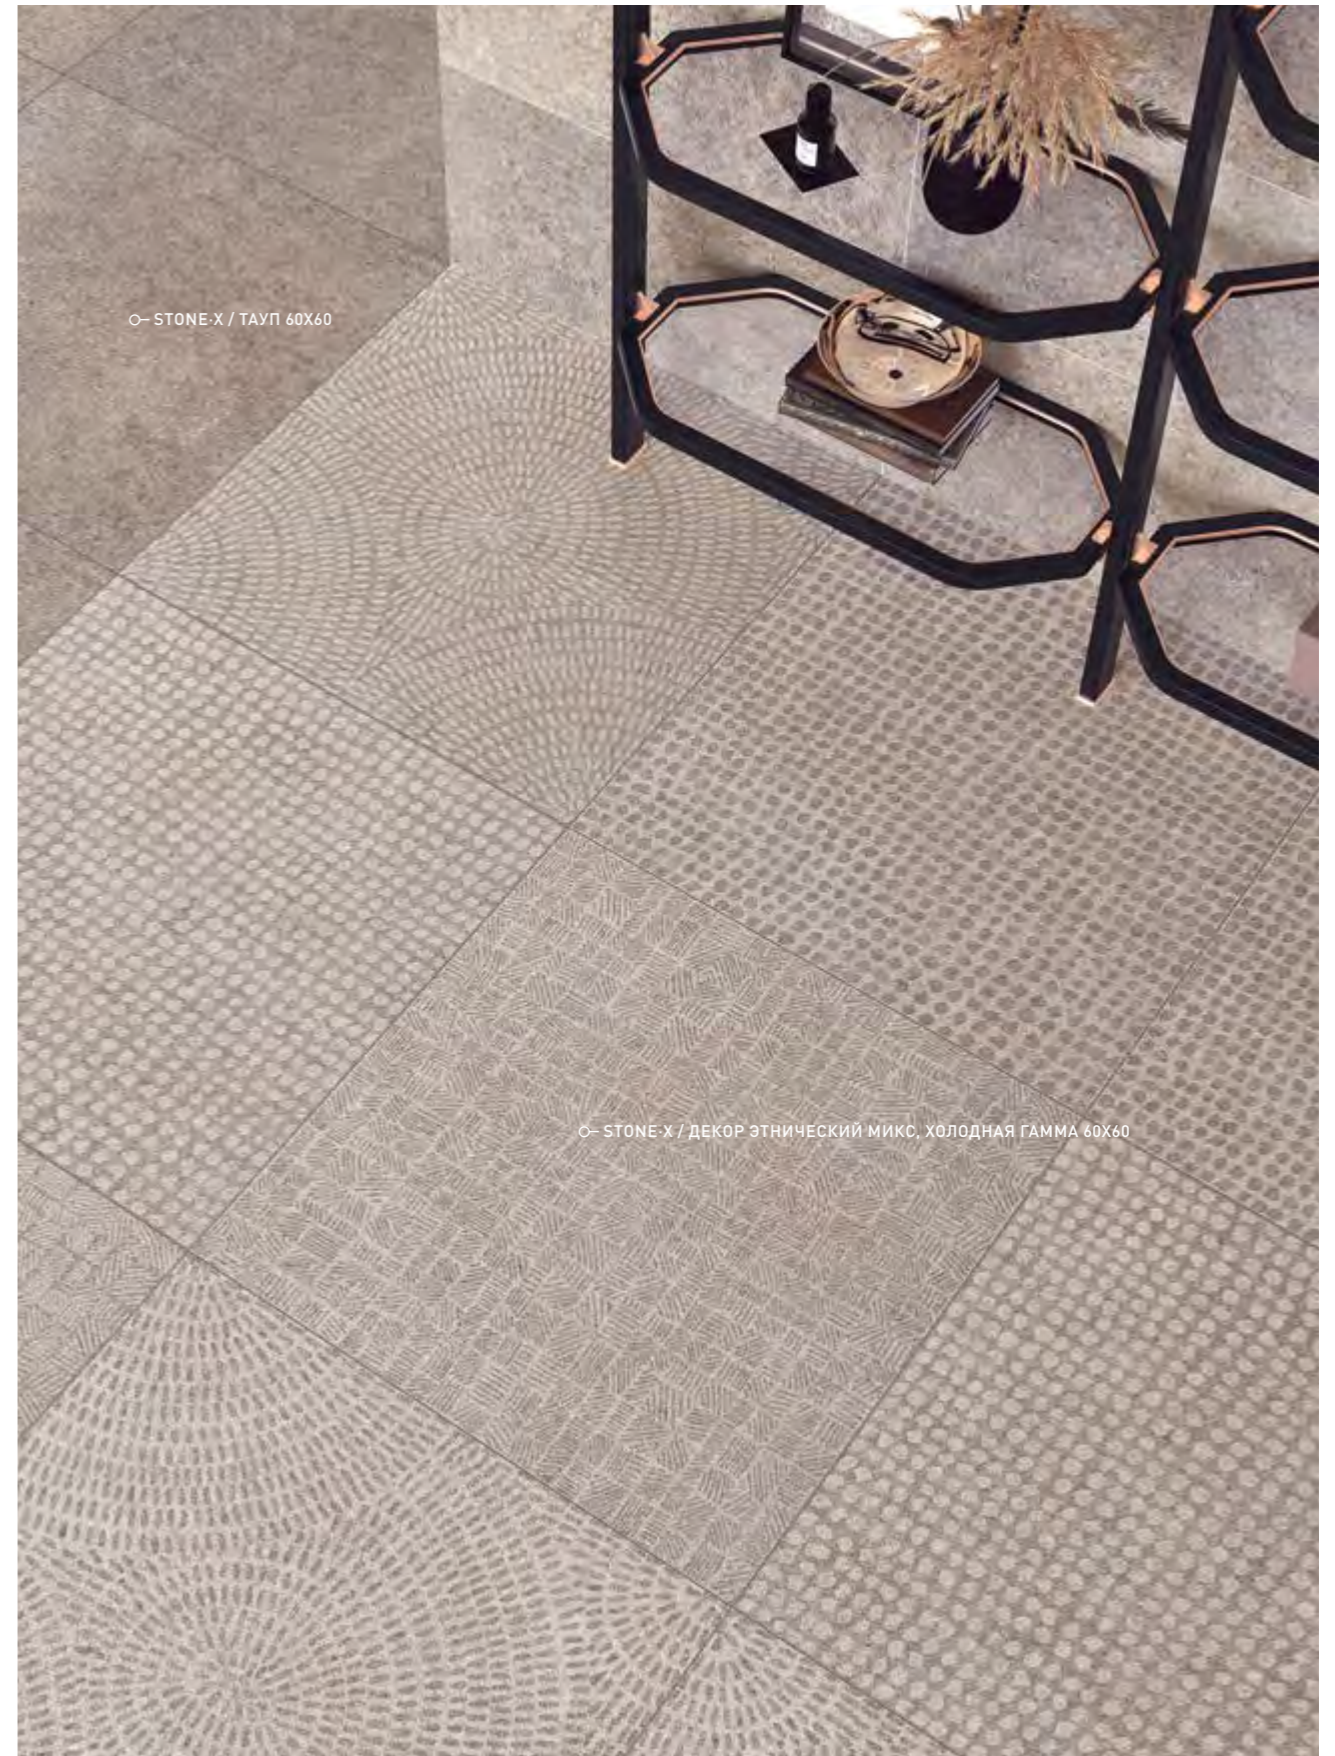

○- STONE-X / ТАУП 60X60

○- STONE-X / ДЕКОР ЭТНИЧЕСКИЙ МИКС, ХОЛОДНАЯ ГАММА 60X60