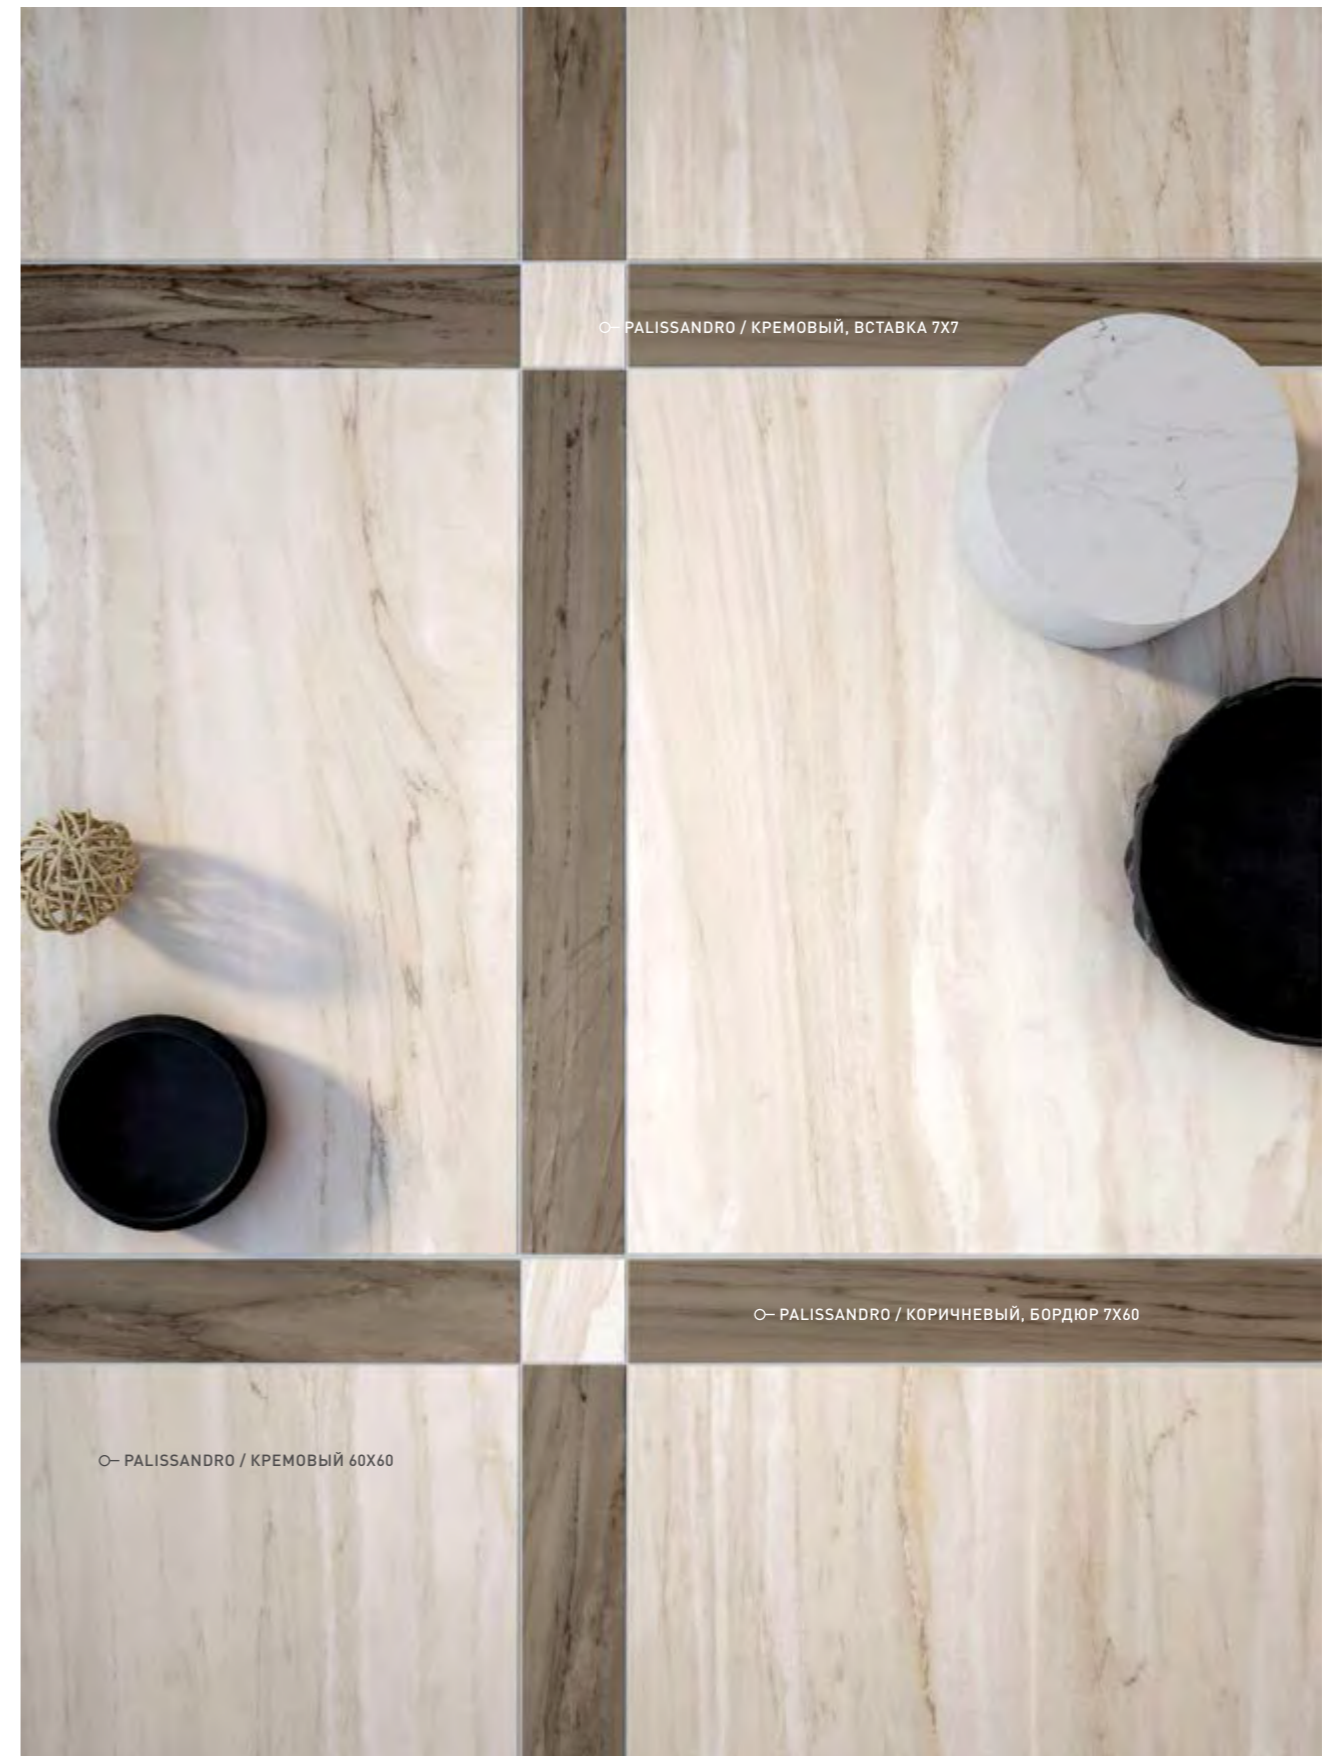

○ PALISSANDRO / СЕРЫЙ 60X60

○ PALISSANDRO / КРЕМОВЫЙ, МОЗАИКА 5X5

○ PALISSANDRO / КРЕМОВЫЙ 30X60

○ PALISSANDRO / ТЕПЛЫЙ МИКС. ДЕКОР 30X60

○ PALISSANDRO / КОРИЧНЕВЫЙ 60X60

○ PALISSANDRO / КРЕМОВЫЙ, ВСТАВКА 7X7