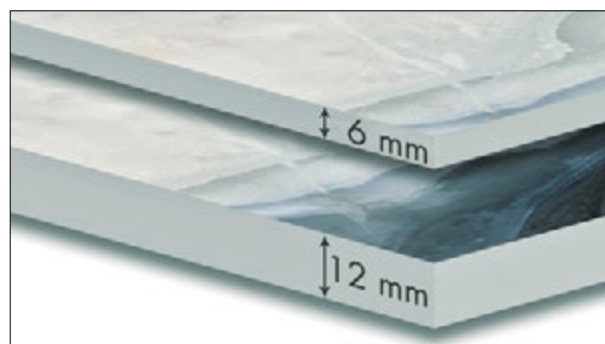

SPESSORE . THICKNESS . ÉPAISSEUR . STAERKE