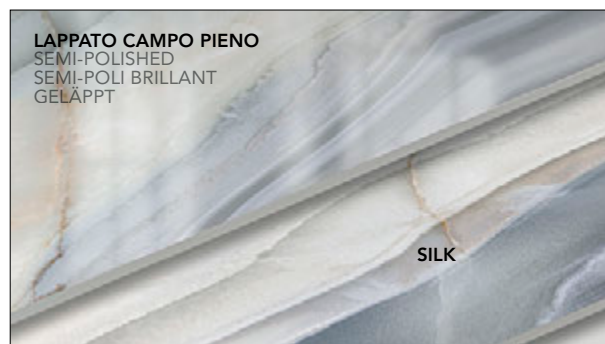

GRES PORCELLANATO COLORATO IN MASSA
PORCELAIN STONEWARE COLOURED IN BODY
GRÉS CÉRAME COLORÉ DANS LA MASSE
DURCHGEFÄRBTES FEINSTEINZEUG

EKXTREME	LAPPATO CAMPO PIENO SEMI-POLISHED SEMI-POLI BRILLANT GELÄPPT	NATURALE RETTIFICATO NATURAL RECTIFIED NATUREL RECTIFIÉ NATUR REKTIFIZIERT	SILK	SPESSORE THICKNESS ÉPAISSEUR STAERKE
324x163 . 127"x64"	194,44	-	169,75	12 mm
324x163 . 127"x64" Book Match (A/B)	209,88	-	185,19	12 mm
320x160 . 126"x63"	123,46	-	-	6 mm
320x160 . 126"x63" Book Match (A/B)	138,89	-	-	6 mm
270x120 . 106"x48"	98,77	-	-	6 mm
270x120 . 106"x48" Book Match (A/B)	114,20	-	-	6 mm

I FORMATI 120x270, 121x270, 160x320 E 163x324, E I PRODOTTI CON "EFFETTO MARMO" HANNO IMPASTI COLORATI IN MASSA BIANCHI O NERI. PER TUTTI GLI ALTRI EFFETTI "CEMENTI, METALLI, PIETRE E LEGNI" E FORMATI, L'IMPASTO UTILIZZATO È COLORATO IN MASSA MACINATO A SECCO.

THE SIZES 120x270, 160x320 AND 163x324, IN "MARBLE EFFECT" ARE MANUFACTURED USING A COLOURED WHITE OR BLACK BODY. FOR ALL THE OTHER "CEMENT, METALS, STONES AND WOODS LOOK" AND SIZES, THE BODY USED IS COLOURED IN DRY PRESSED MASS.

SUPERFICIE . SURFACE FINISH . SURFACE . OBERFLÄCHE