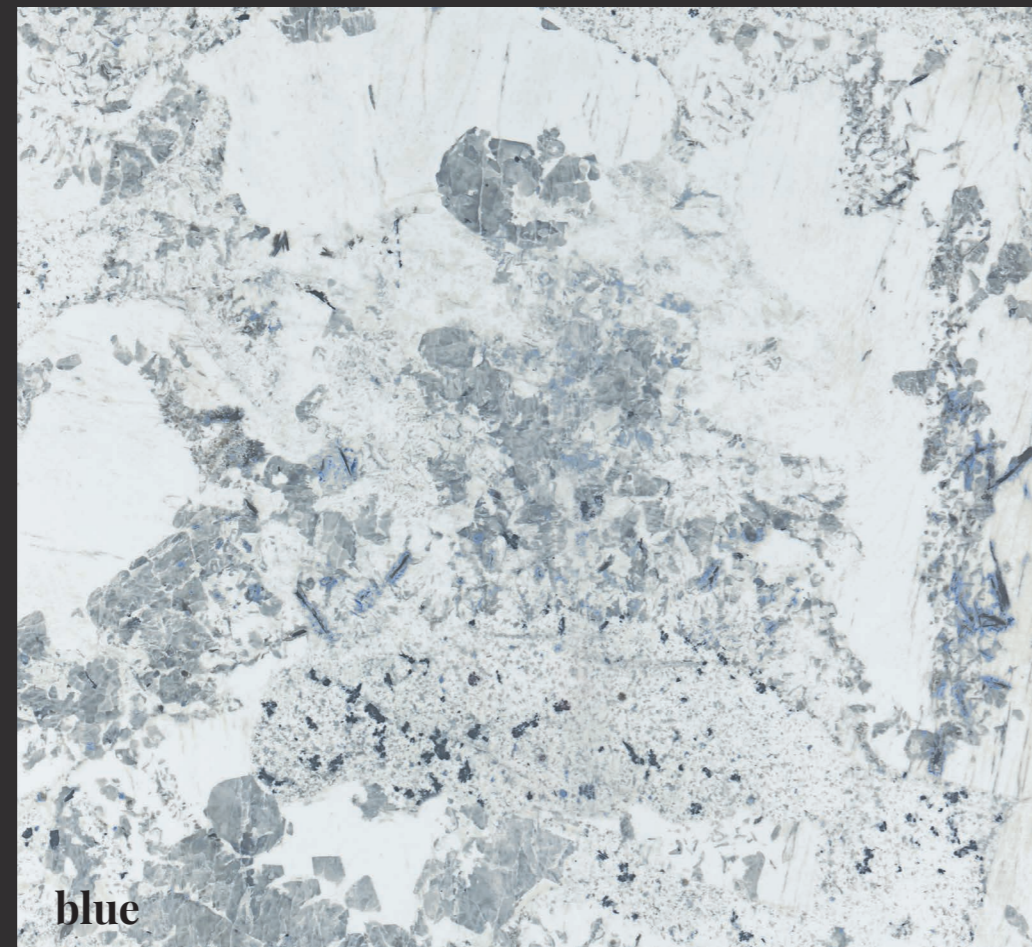

Formatos / Sizes / Formats

60x120
23,62"x47,24"

120x120
47,24"x47,24"

90x90
35,43"x35,43"

30x30 (7x7)
11,81"x11,81"

Disponible en todos los colores. /
Available in all colours. /
Disponible dans toutes les couleurs.

Códigos / Codes / Codes

Scandic Blue				PEI 4
● 60x120	Rec.	M94	004.869.0111.04036	ⓧ
● 120x120	Rec.	M148	004.120.0111.04036	ⓧ
● 90x90	Rec.	M86	004.804.0111.04036	ⓧ

Scandic Gold				PEI 4
● 60x120	Rec.	M94	004.869.0189.04036	ⓧ
● 120x120	Rec.	M148	004.120.0189.04036	ⓧ
● 90x90	Rec.	M86	004.804.0189.04036	ⓧ

Malla Scandic				
● Blue	30x30(7) Malla	M170	038.590.0111.04036	ⓧ
● Gold	30x30(7) Malla	M170	038.590.0189.04036	ⓧ

Empaquetado / Packaging / Emballage

Formato	pz/cj	m²/cj	cj/pl	m²/pl	kg/cj	kg/pl
60x120	2	1.44	32	46.08	34.00	1,113.00
120x120	1	1.44	36	51.84	38.40	1,422.40
90x90	2	1.62	27	43.74	42.00	1,164.00
30x30(7)	11	1.00	42	42.00	23.10	990.20

Piezas especiales / Special pieces / Pièces especiales

Consultar en página / Consult page / Consulter en page: 246

*PELDAÑO GRADONE	*ÁNGULO GRADONE	*RODAPIÉ C/ROMO / RODAPIÉ DECORADO (LEVIGLASS)

Colores disponibles / Available colours / Couleurs disponibles

blue