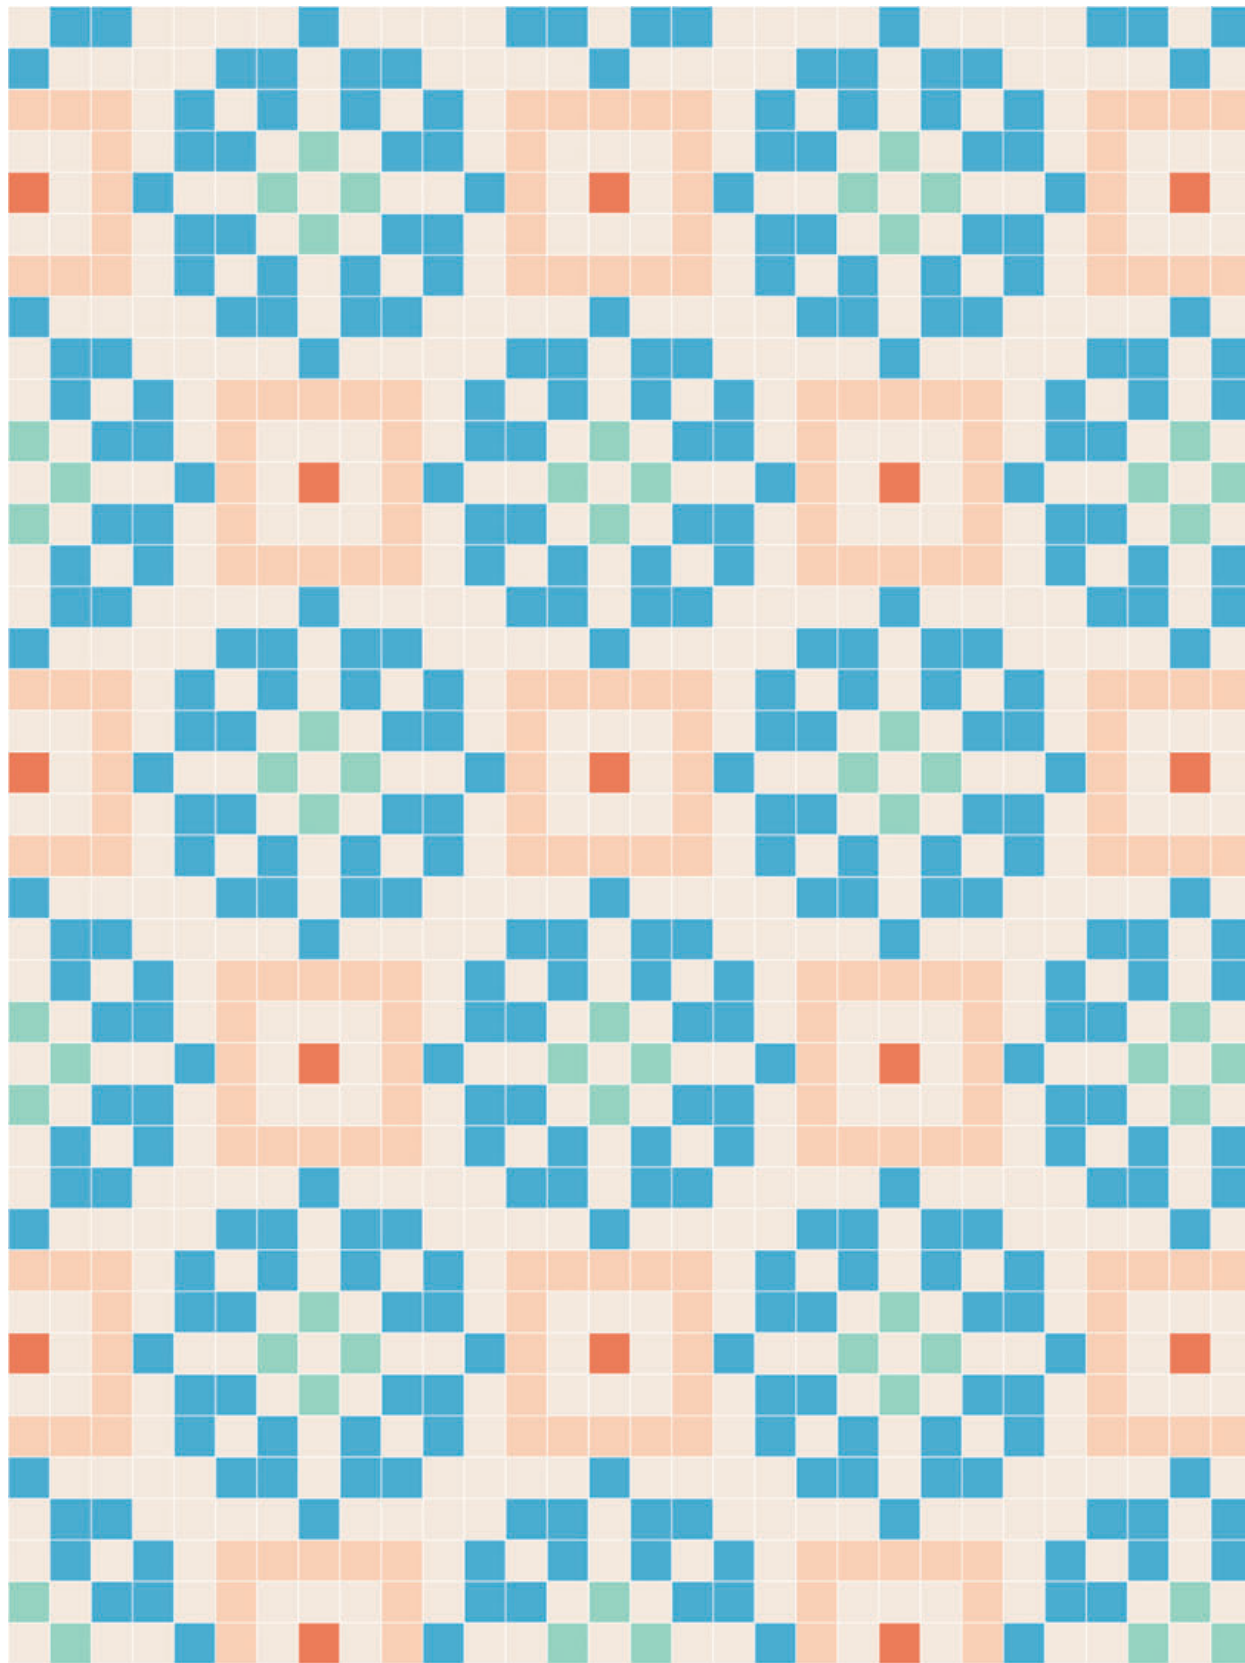

[PIXEL41 CONFIGURATOR - CLICK HERE](#)

02 Lobster_ 08 Strawberry_ 20 Almond_ 23 Grey_ 34 Celadon

10 Nude_ 21 White_ 27 Notte_ 36 Salvia_ 38 Frog

07 Rose_ 08 Strawberry_ 19 Nut_ 20 Almond_ 21 White

13 Tobacco_ 19 Nut_ 25 Black_ 31 Cerulean_ 36 Salvia