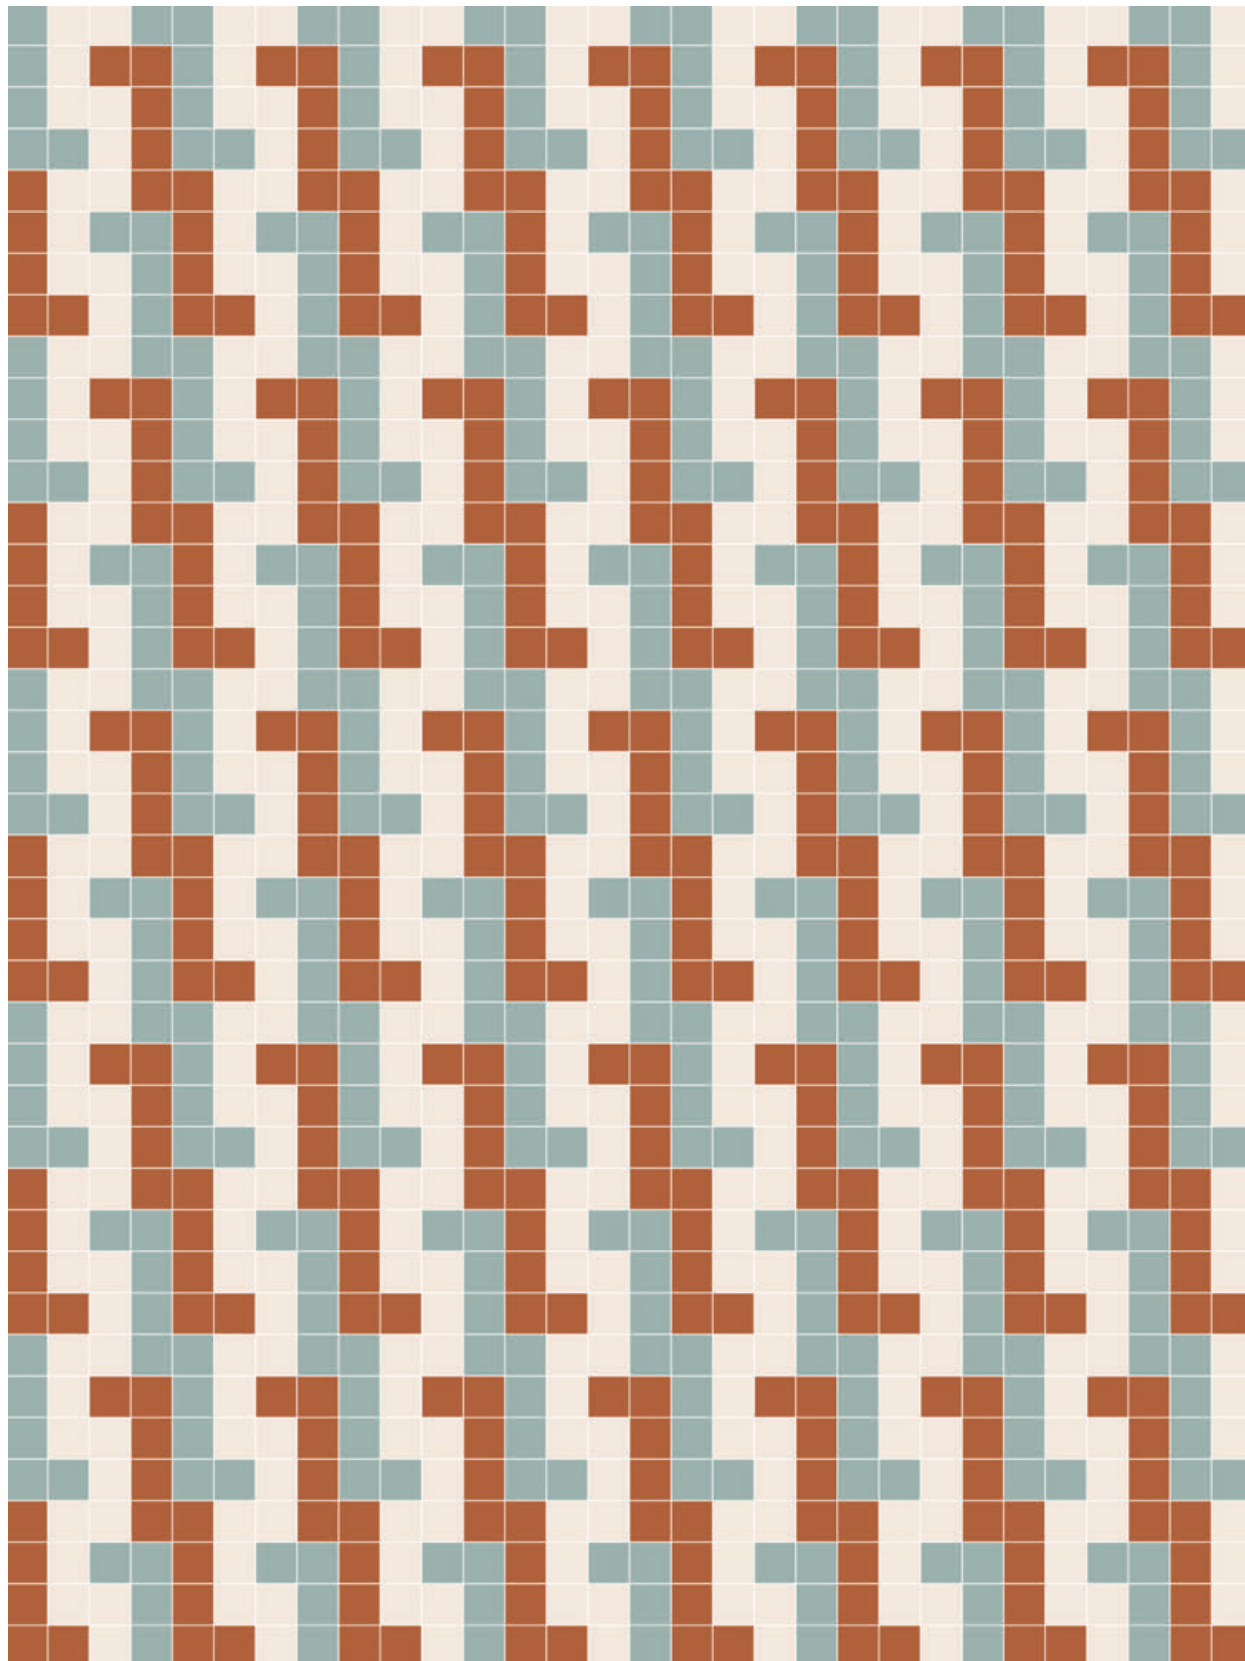

11 Powder_ 12 Terra_ 23 Grey_ 32 Cloud

[PIXEL41 CONFIGURATOR - CLICK HERE](#)

01 Red_ 04 Bordeaux_ 07 Rose_ 10 Nude

[PIXEL41 CONFIGURATOR - CLICK HERE](#)

13 Tobacco_26 Antrax_33 Sky

20 Almond_30 Pool_32 Cloud