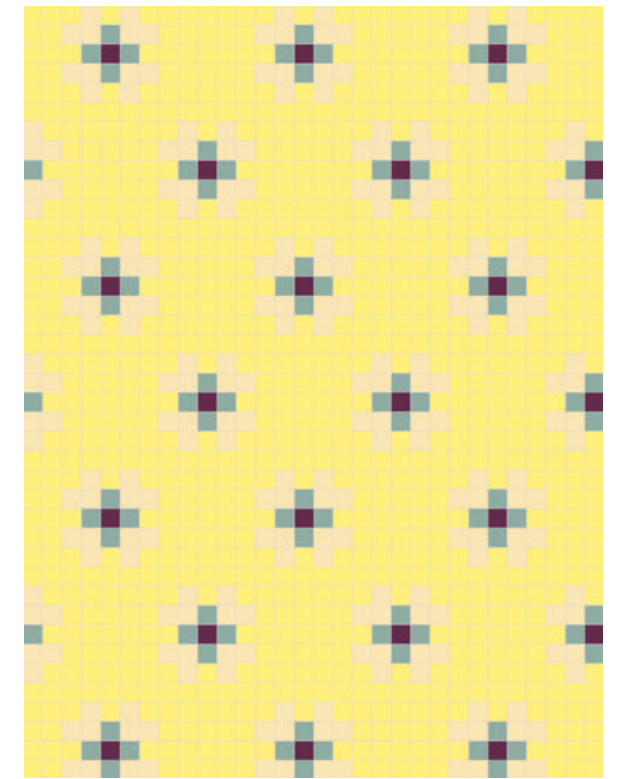

06 Violet_ 16 Lemon_ 17 Vanilla_ 34 Celadon