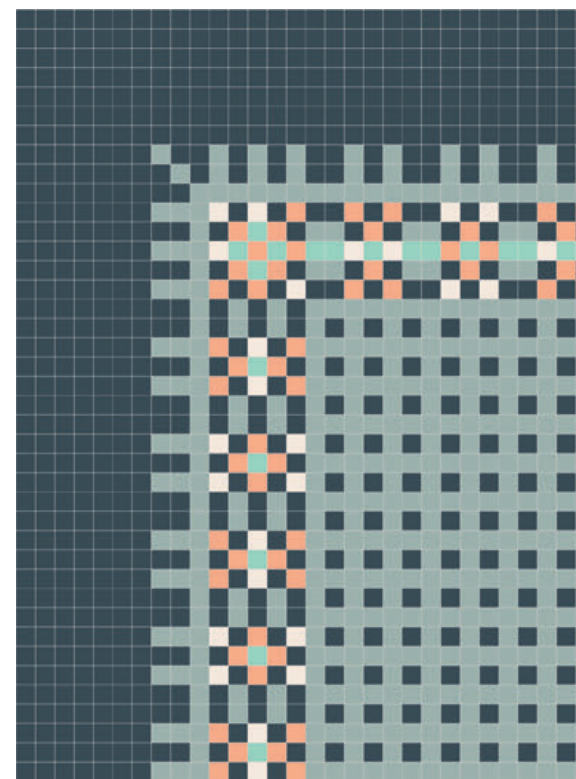

10 Nude_ 20 Almond_ 27 Notte_ 33 Sky_ 41 Mint