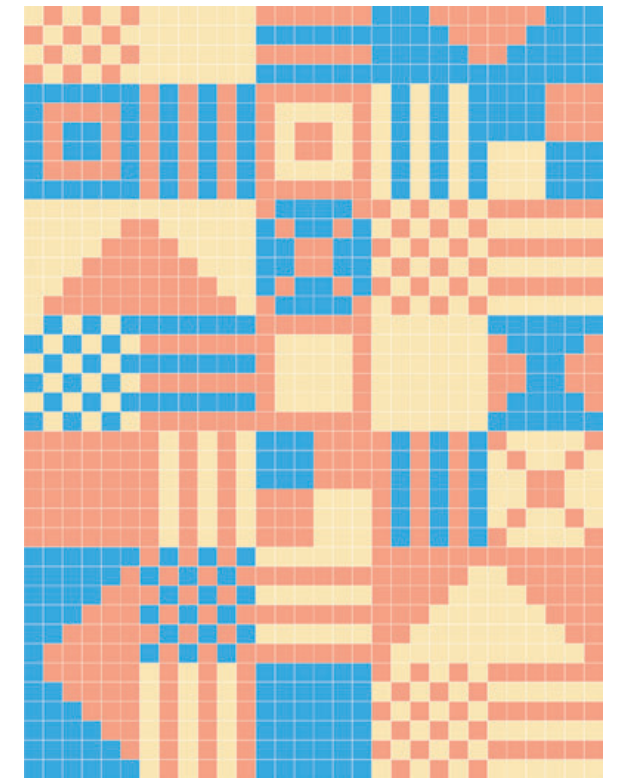

09 Blush_17 Vanilla_29 Tuareg