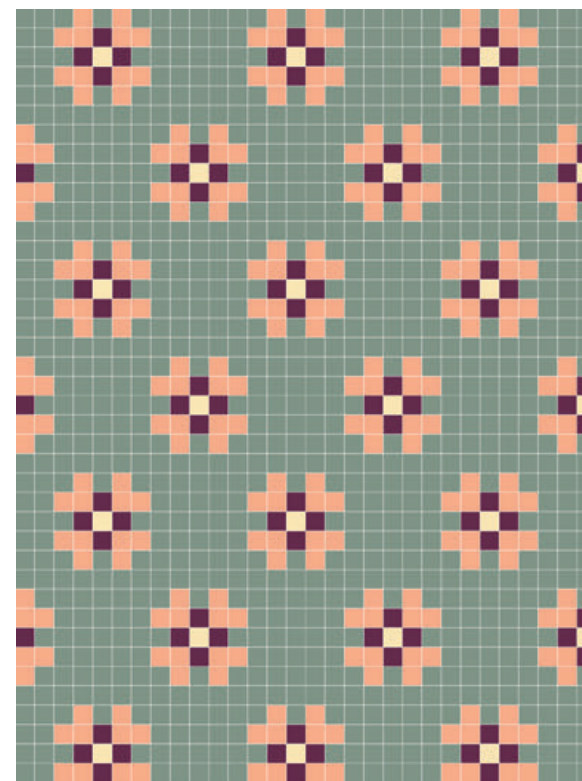

03 Coral_ 07 Rose_ 22 Pearl_ 30 Pool

[PIXEL41 CONFIGURATOR - CLICK HERE](#)

16 Lemon_ 20 Almond_ 25 Black_ 34 Celadon

06 Violet_ 16 Lemon_ 17 Vanilla_ 34 Celadon

06 Violet_ 10 Nude_ 17 Vanilla_ 35 Musk

06 Violet_ 12 Terra_ 17 Vanilla_ 25 Black