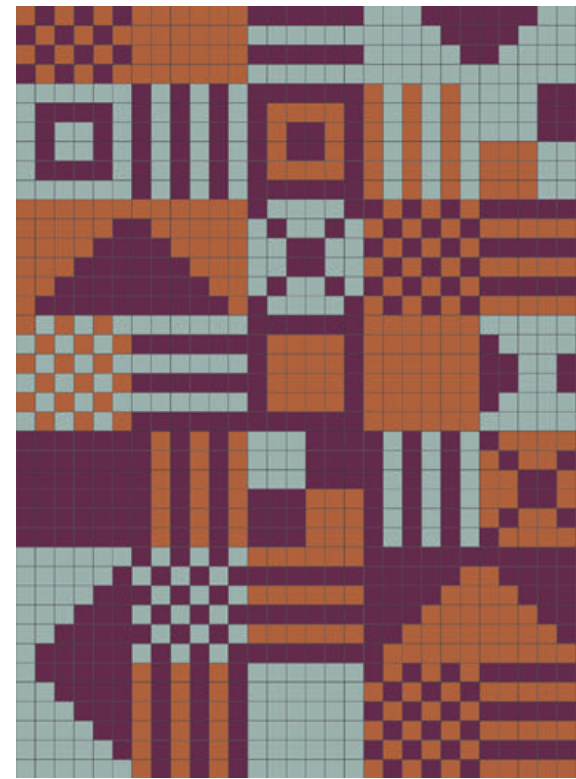

06 Violet_13 Tobacco_33 Sky