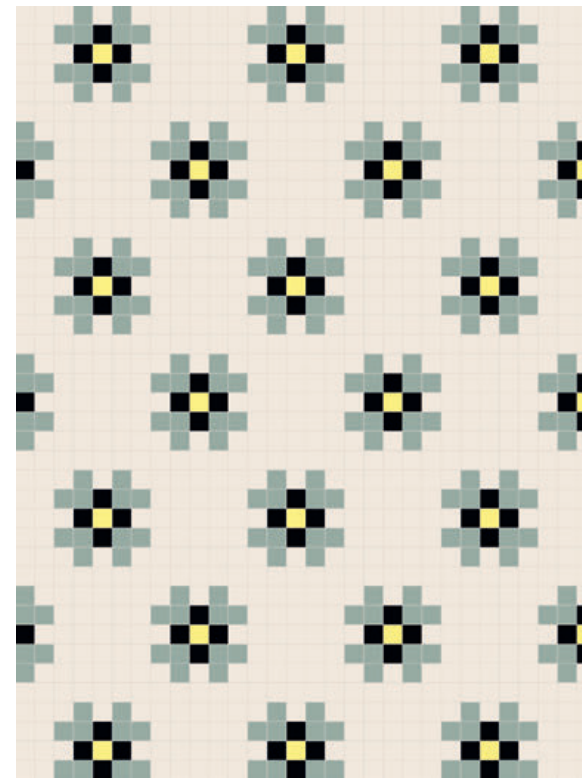

16 Lemon_ 20 Almond_ 25 Black_ 34 Celadon