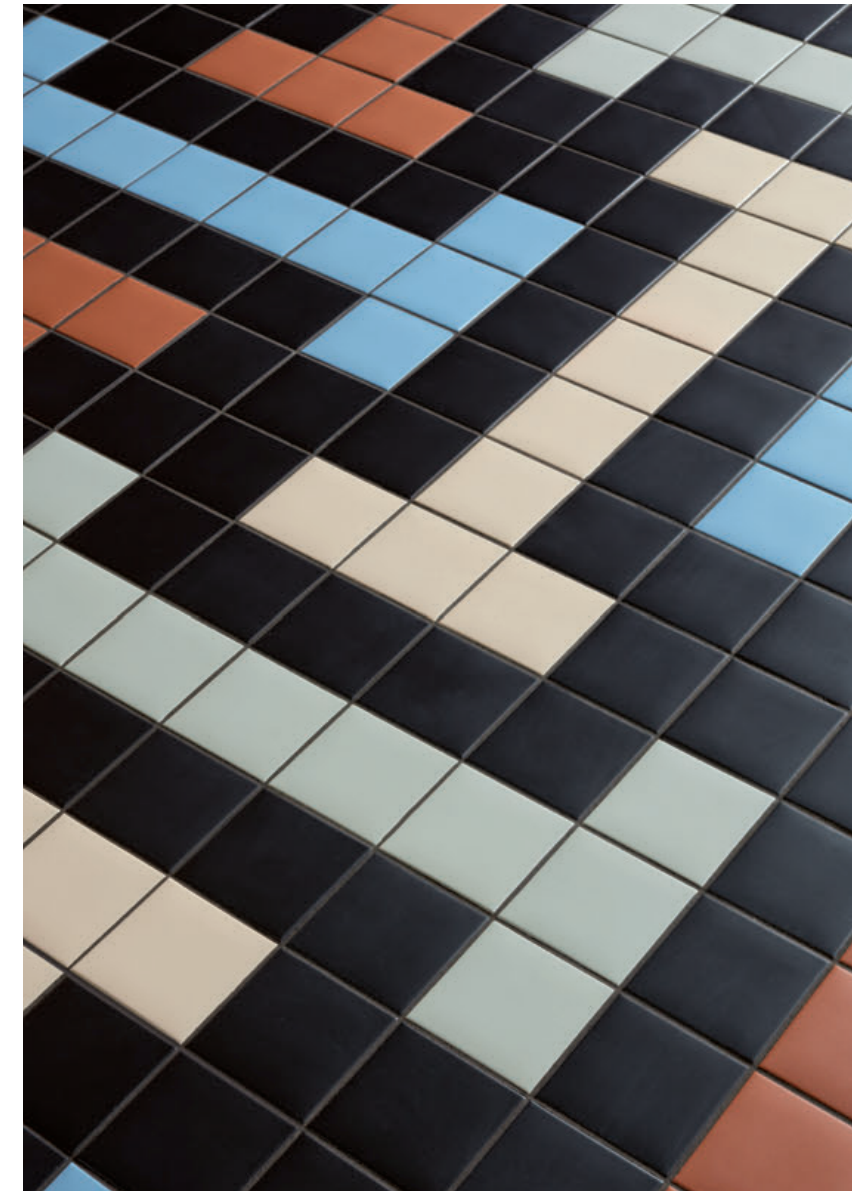

← ↑ Pixel41 11,55x11,55 5"x5"
13 Tobacco - 19 Nut - 25 Black - 29 Tuareg - 36 Salvia