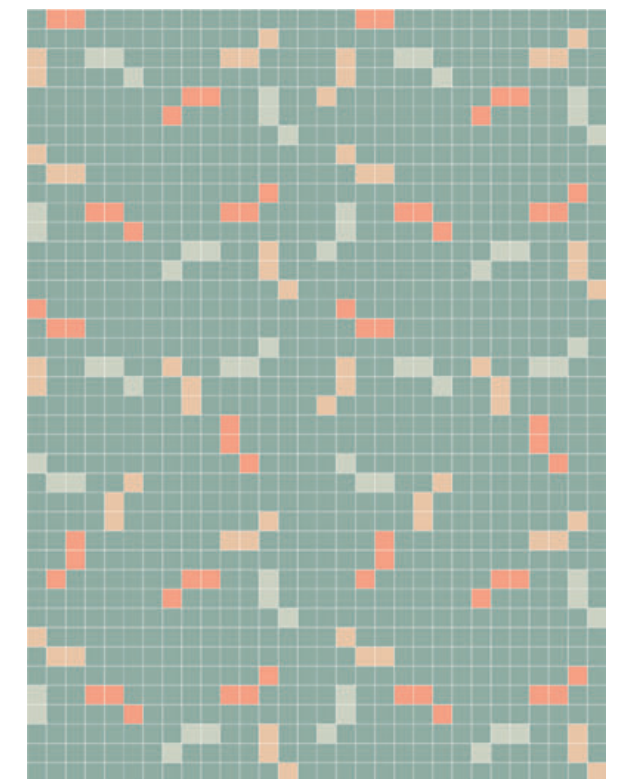

07 Rose_13 Tobacco_20 Almond_26 Antrax

[PIXEL41 CONFIGURATOR - CLICK HERE](#)

08 Strawberry_21 White_37 Military_38 Frog

07 Rose_20 Almond_25 Black_38 Frog

03 Coral_21 White_25 Black_29 Tuareg

09 Blush_19 Nut_34 Celadon_36 Salvia