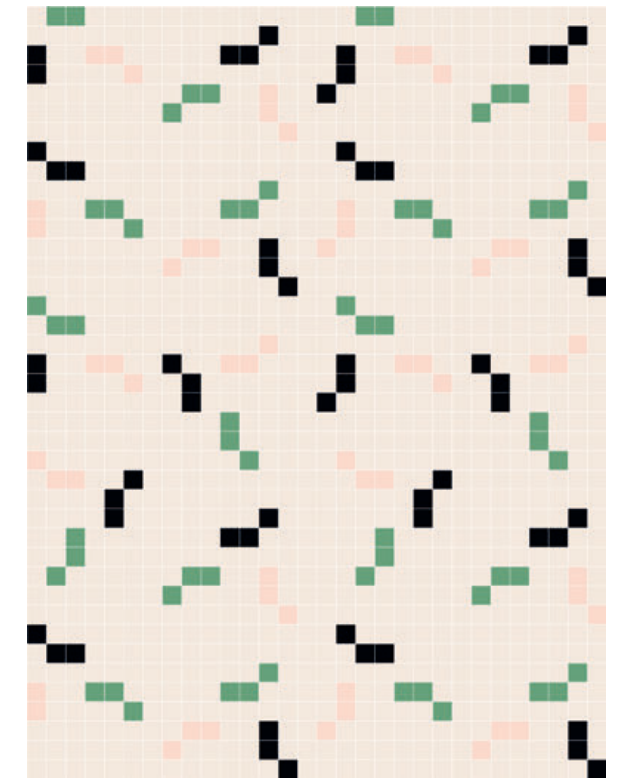

07 Rose_20 Almond_25 Black_38 Frog