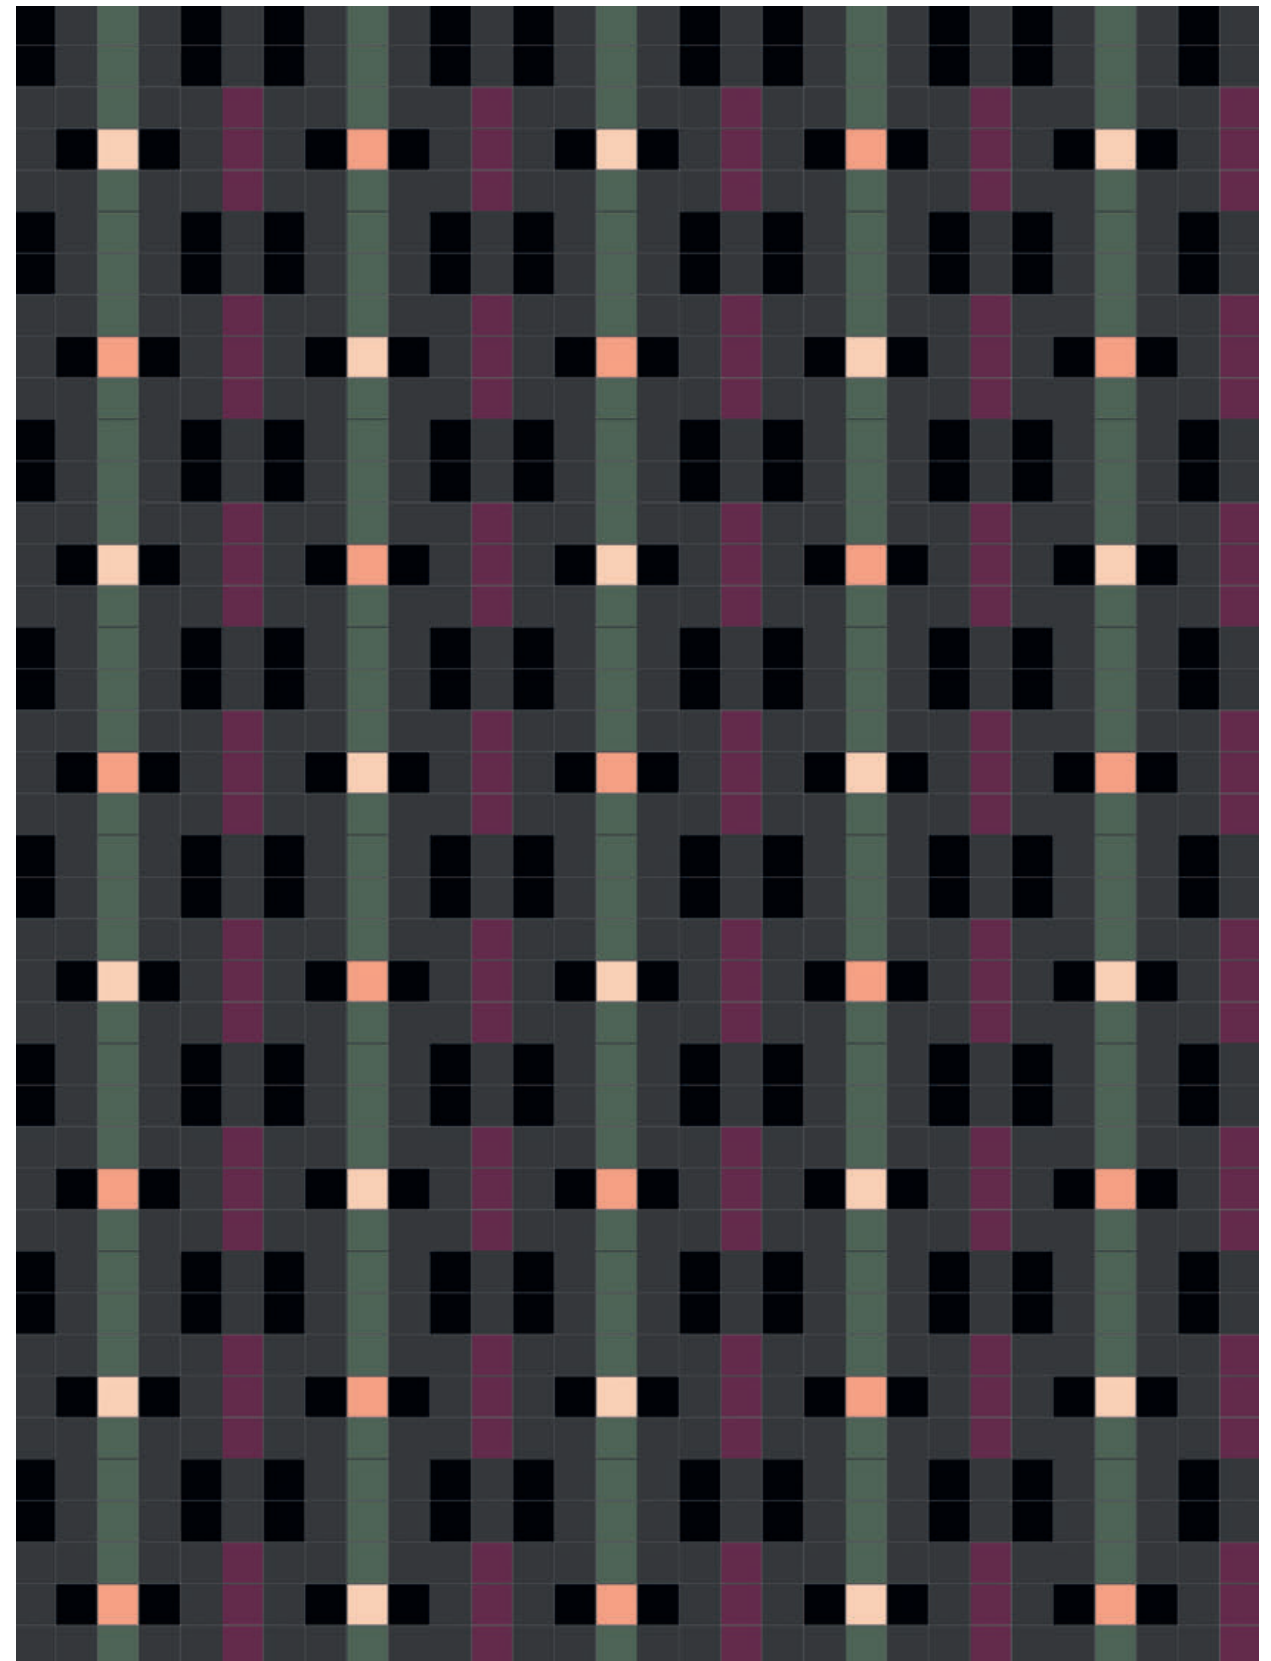

06 Violet_ 09 Blush_ 11 Powder_ 25 Black_ 26 Antrax_ 37 Military

[PIXEL41 CONFIGURATOR - CLICK HERE](#)