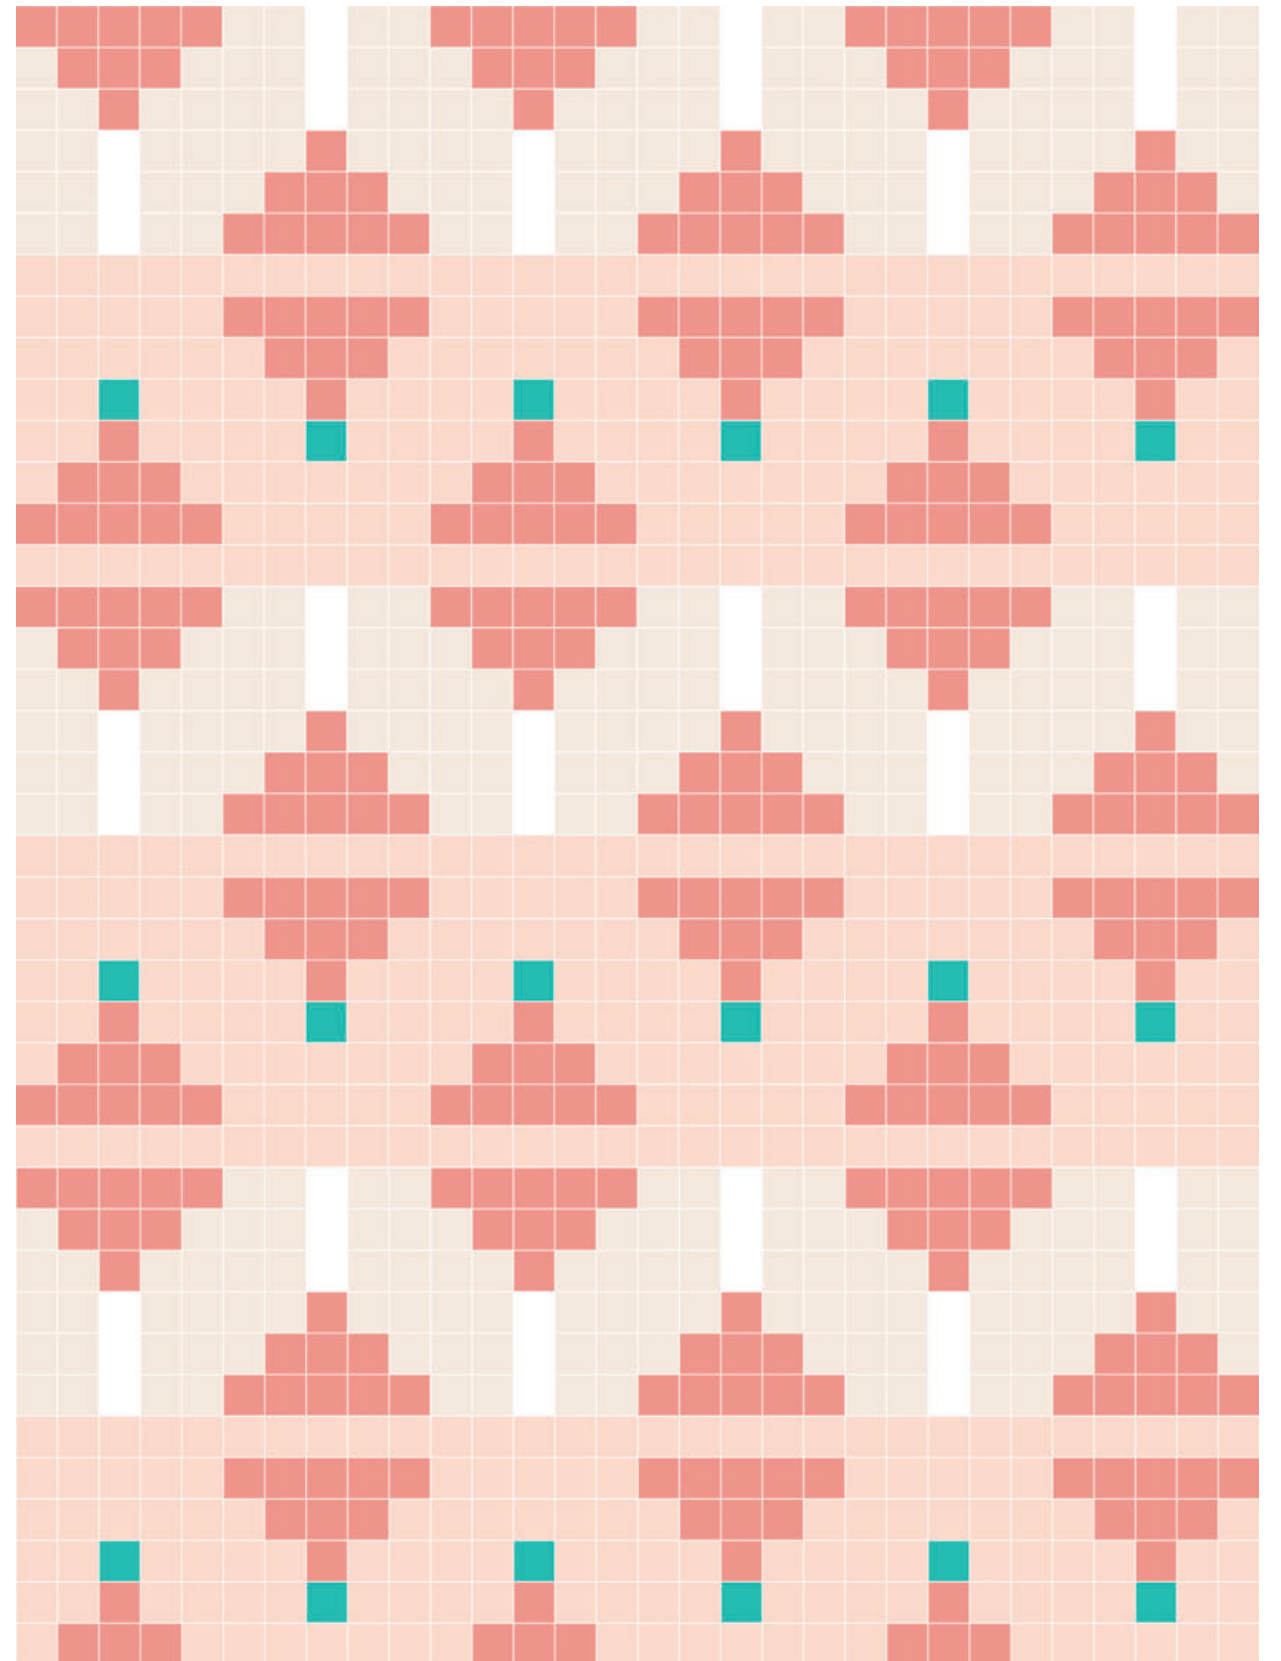

07 Rose_ 08 Strawberry_ 20 Almond_ 21 White_ 40 Marine

[PIXEL41 CONFIGURATOR - CLICK HERE](#)