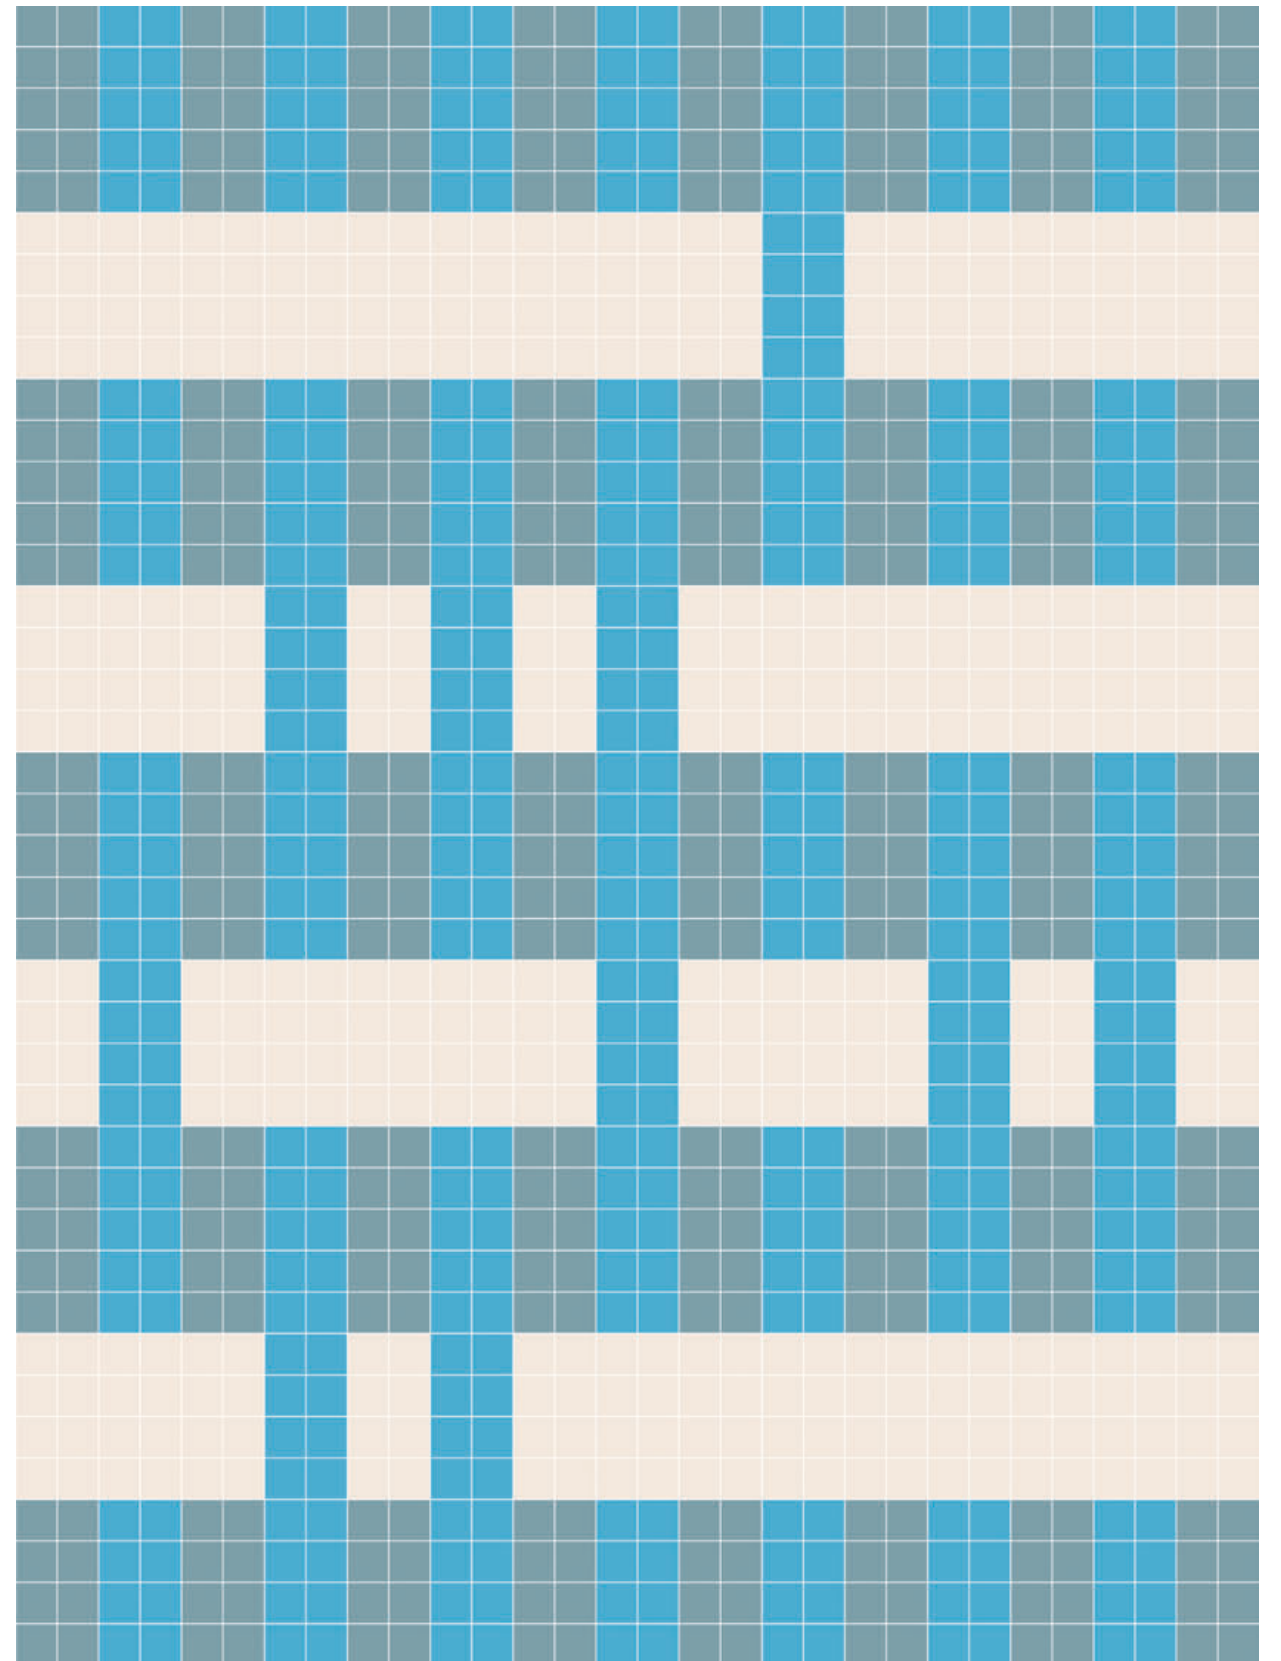

11 Powder_ 12 Terra_ 23 Grey_ 32 Cloud

[PIXEL41 CONFIGURATOR - CLICK HERE](#)

01 Red_ 04 Bordeaux_ 07 Rose_ 10 Nude

[PIXEL41 CONFIGURATOR - CLICK HERE](#)

13 Tobacco_26 Antrax_33 Sky

20 Almond_30 Pool_32 Cloud