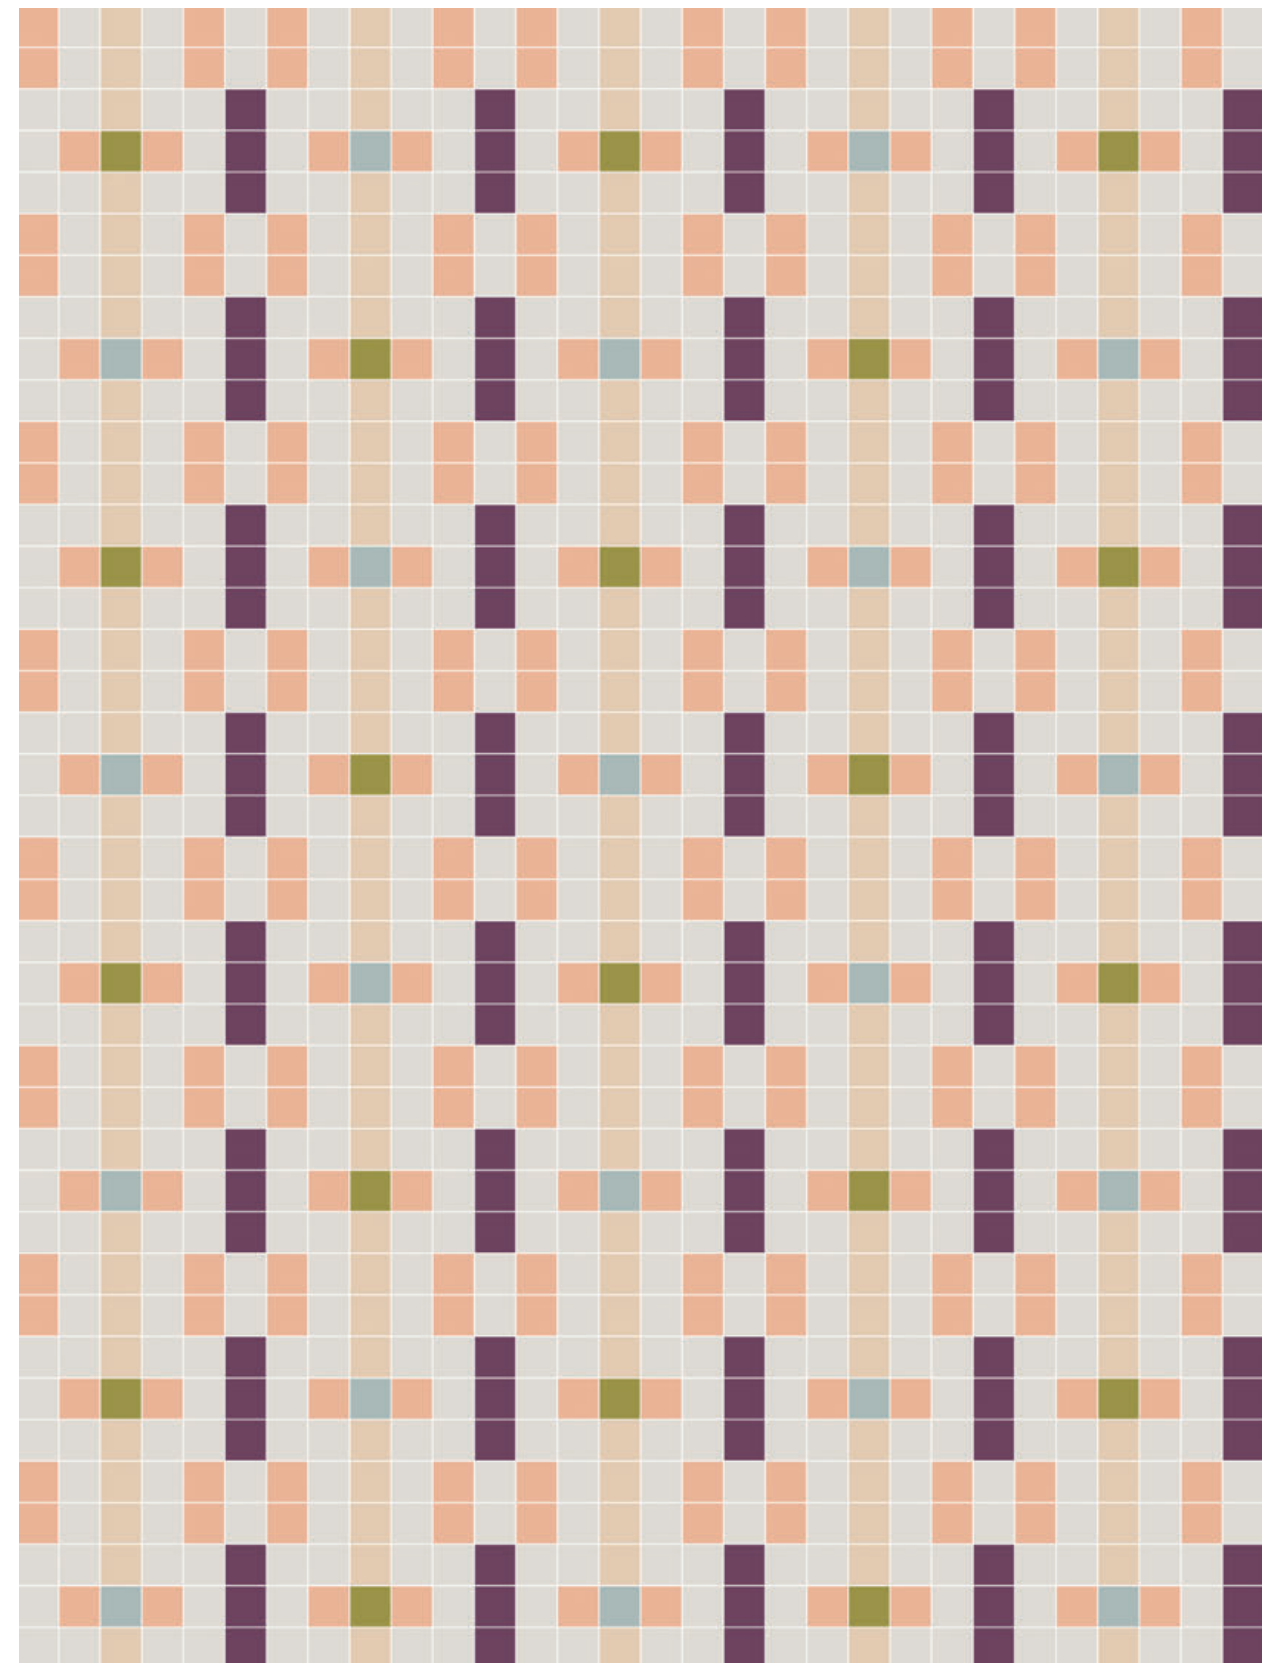

06 Violet_ 10 Nude_ 15 Khaki_ 19 Nut_ 22 Pearl_ 33 Sky

[PIXEL41 CONFIGURATOR - CLICK HERE](#)