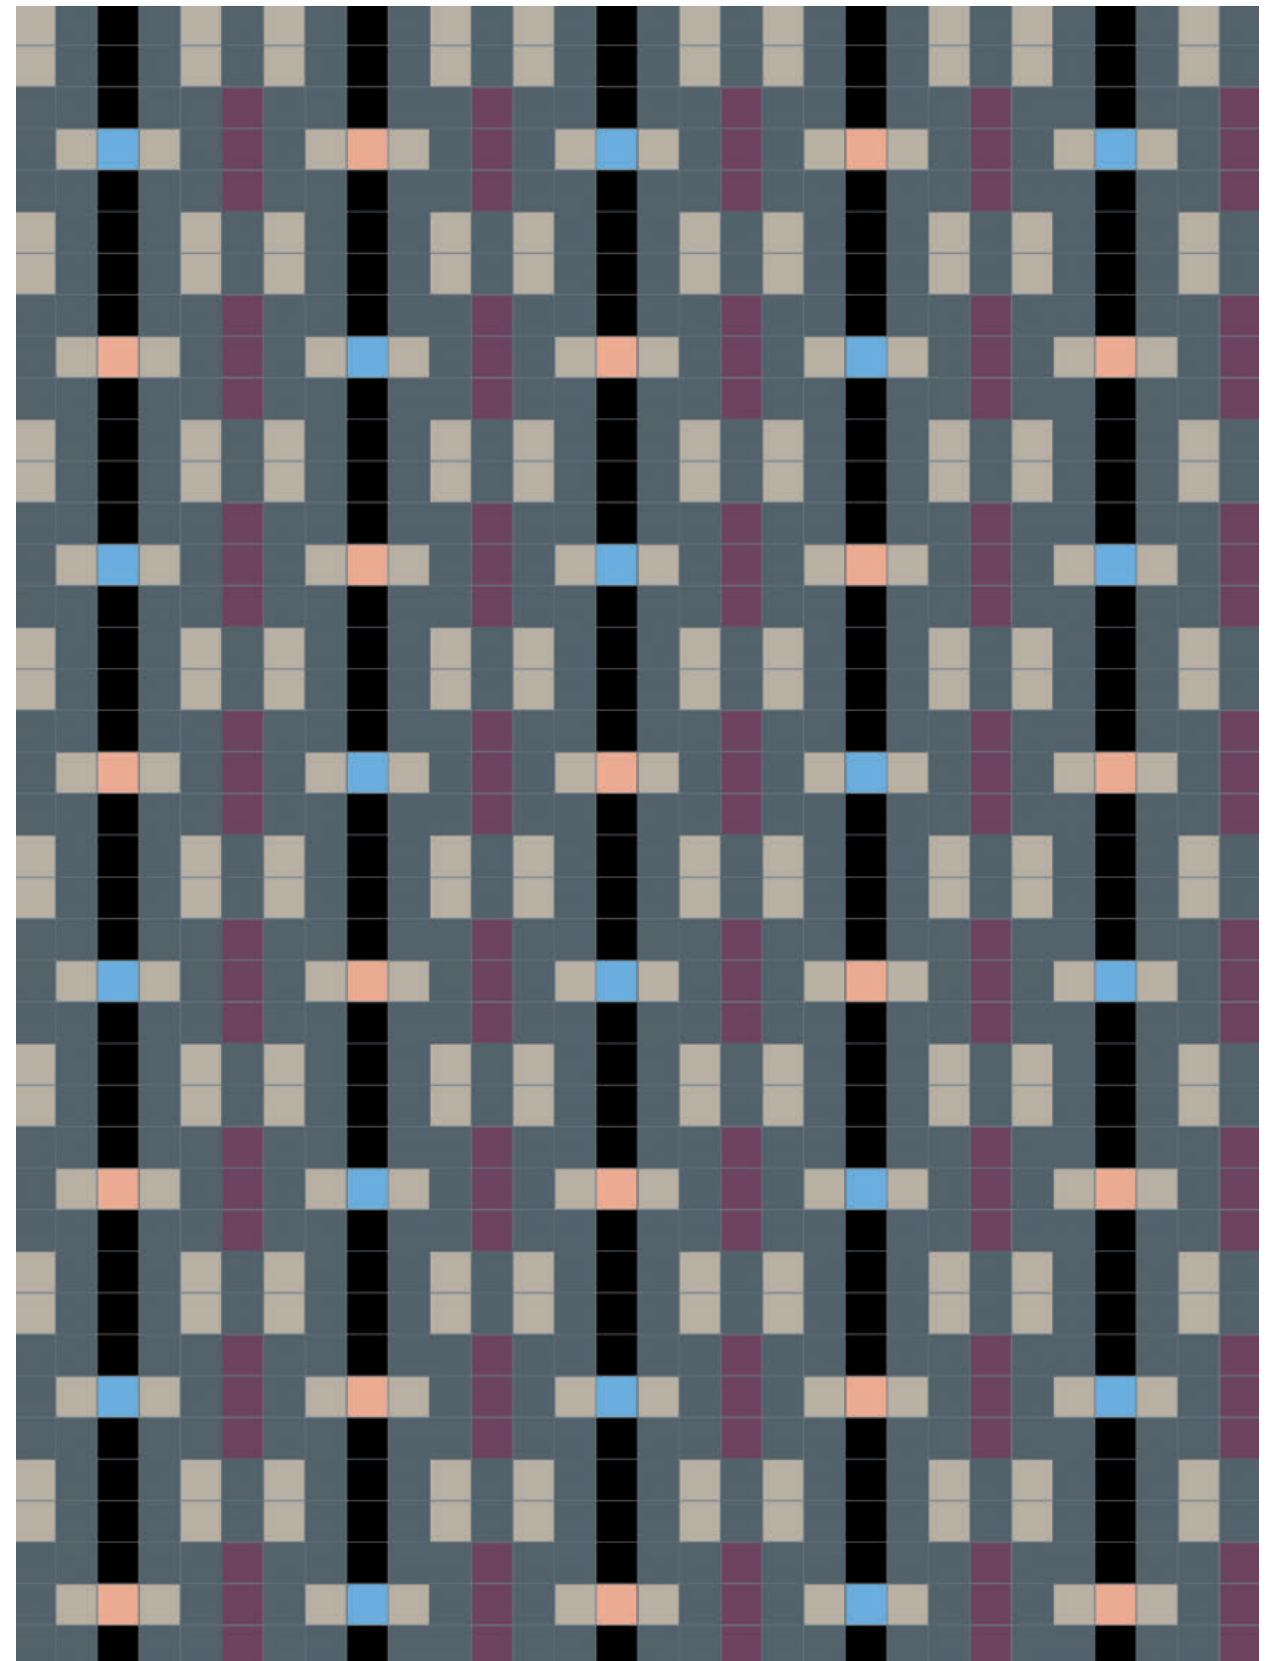

06 Violet_ 09 Blush_ 24 Mud_ 25 Black_ 27 Notte_ 29 Tuareg

[PIXEL41 CONFIGURATOR - CLICK HERE](#)