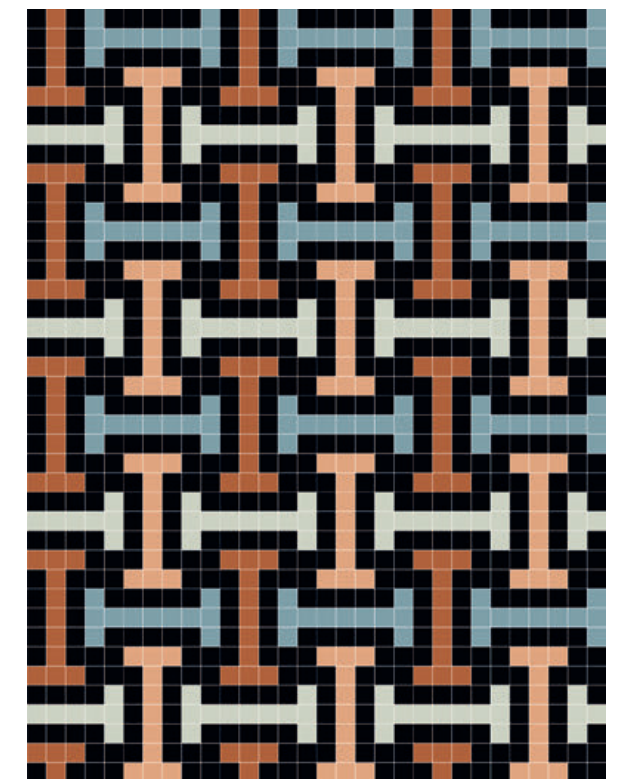

[PIXEL41 CONFIGURATOR - CLICK HERE](#)

02 Lobster_ 08 Strawberry_ 20 Almond_ 23 Grey_ 34 Celadon

10 Nude_ 21 White_ 27 Notte_ 36 Salvia_ 38 Frog

07 Rose_ 08 Strawberry_ 19 Nut_ 20 Almond_ 21 White

13 Tobacco_ 19 Nut_ 25 Black_ 31 Cerulean_ 36 Salvia