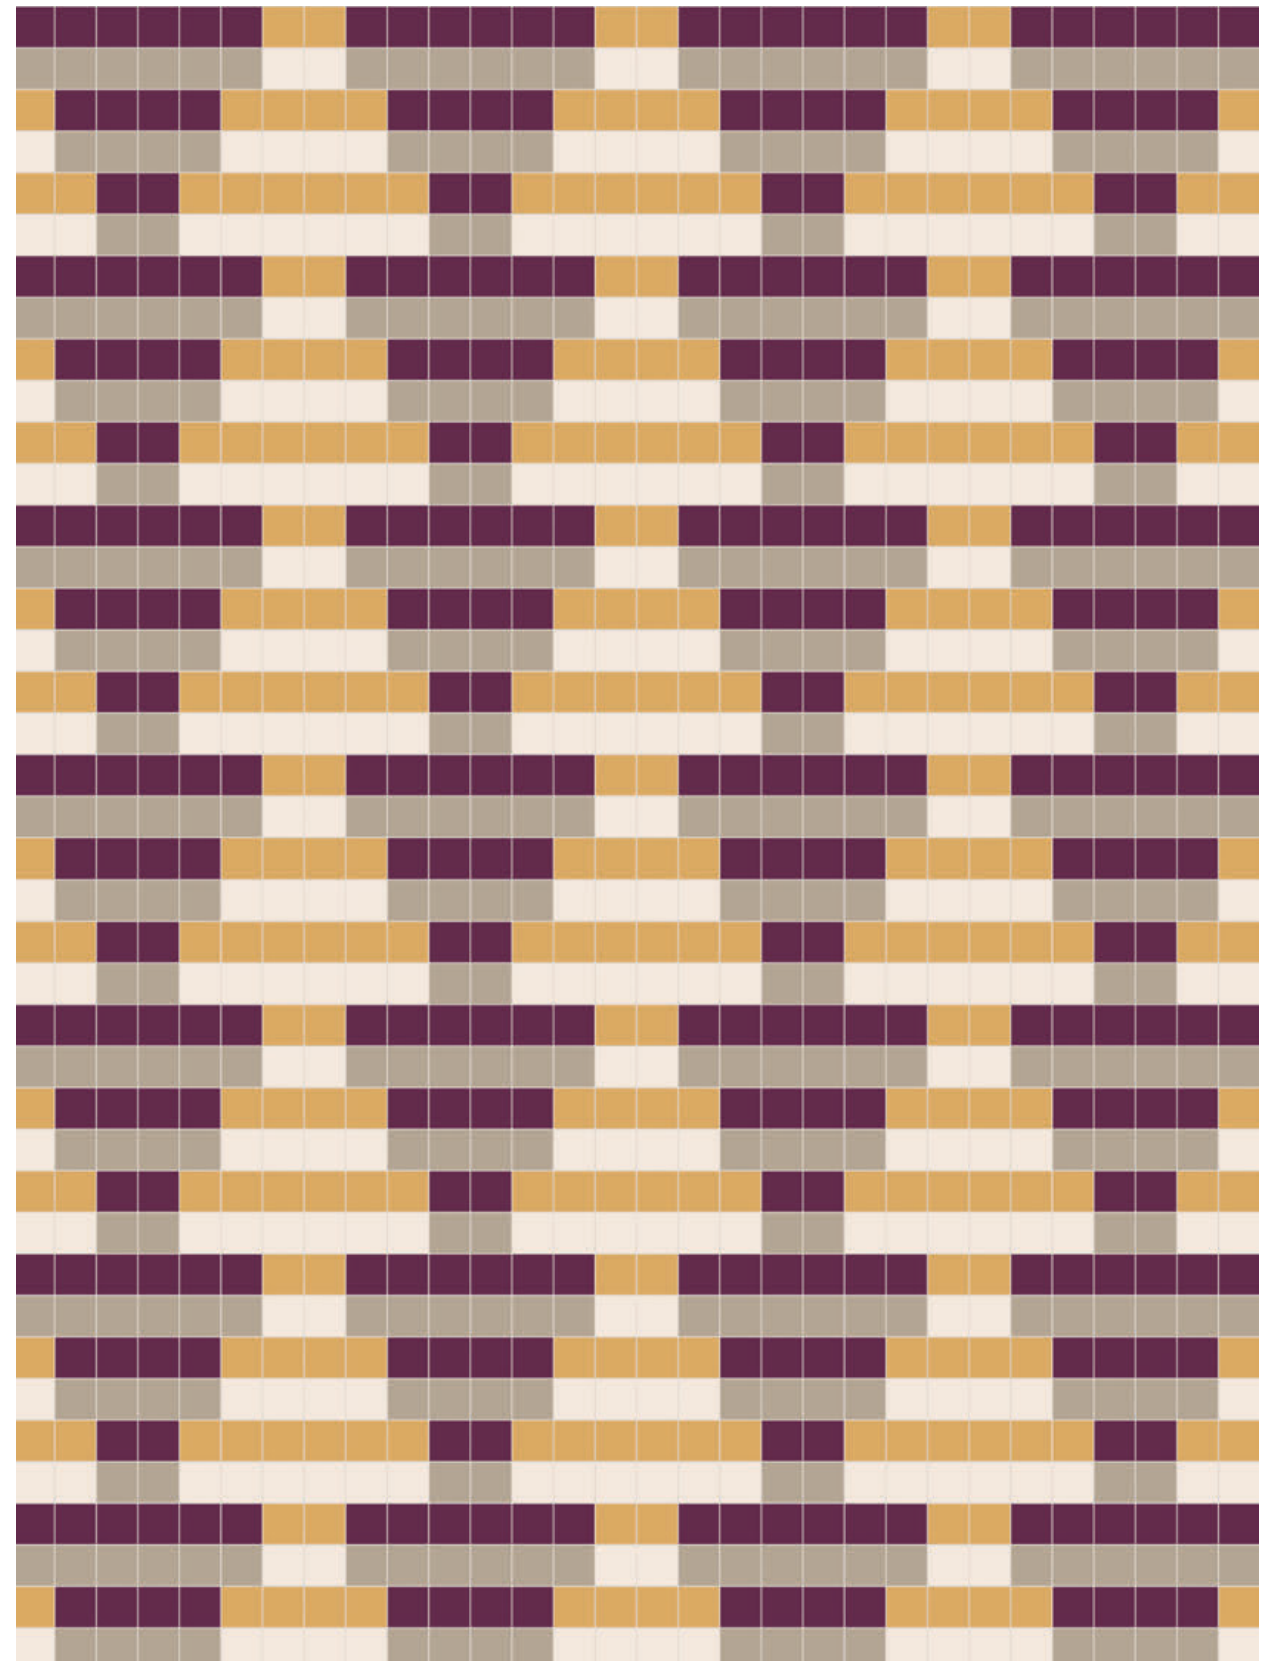

02 Lobster_ 20 Almond_ 21 White_ 22 Pearl_ 32 Cloud

12 Terra_ 16 Lemon_ 21 White_ 28 Ocean_ 34 Celadon

13 Tobacco_ 18 Sand_ 27 Notte_ 28 Ocean_ 32 Cloud

03 Coral_ 18 Sand_ 26 Antrax_ 32 Cloud

[PIXEL41 CONFIGURATOR - CLICK HERE](#)