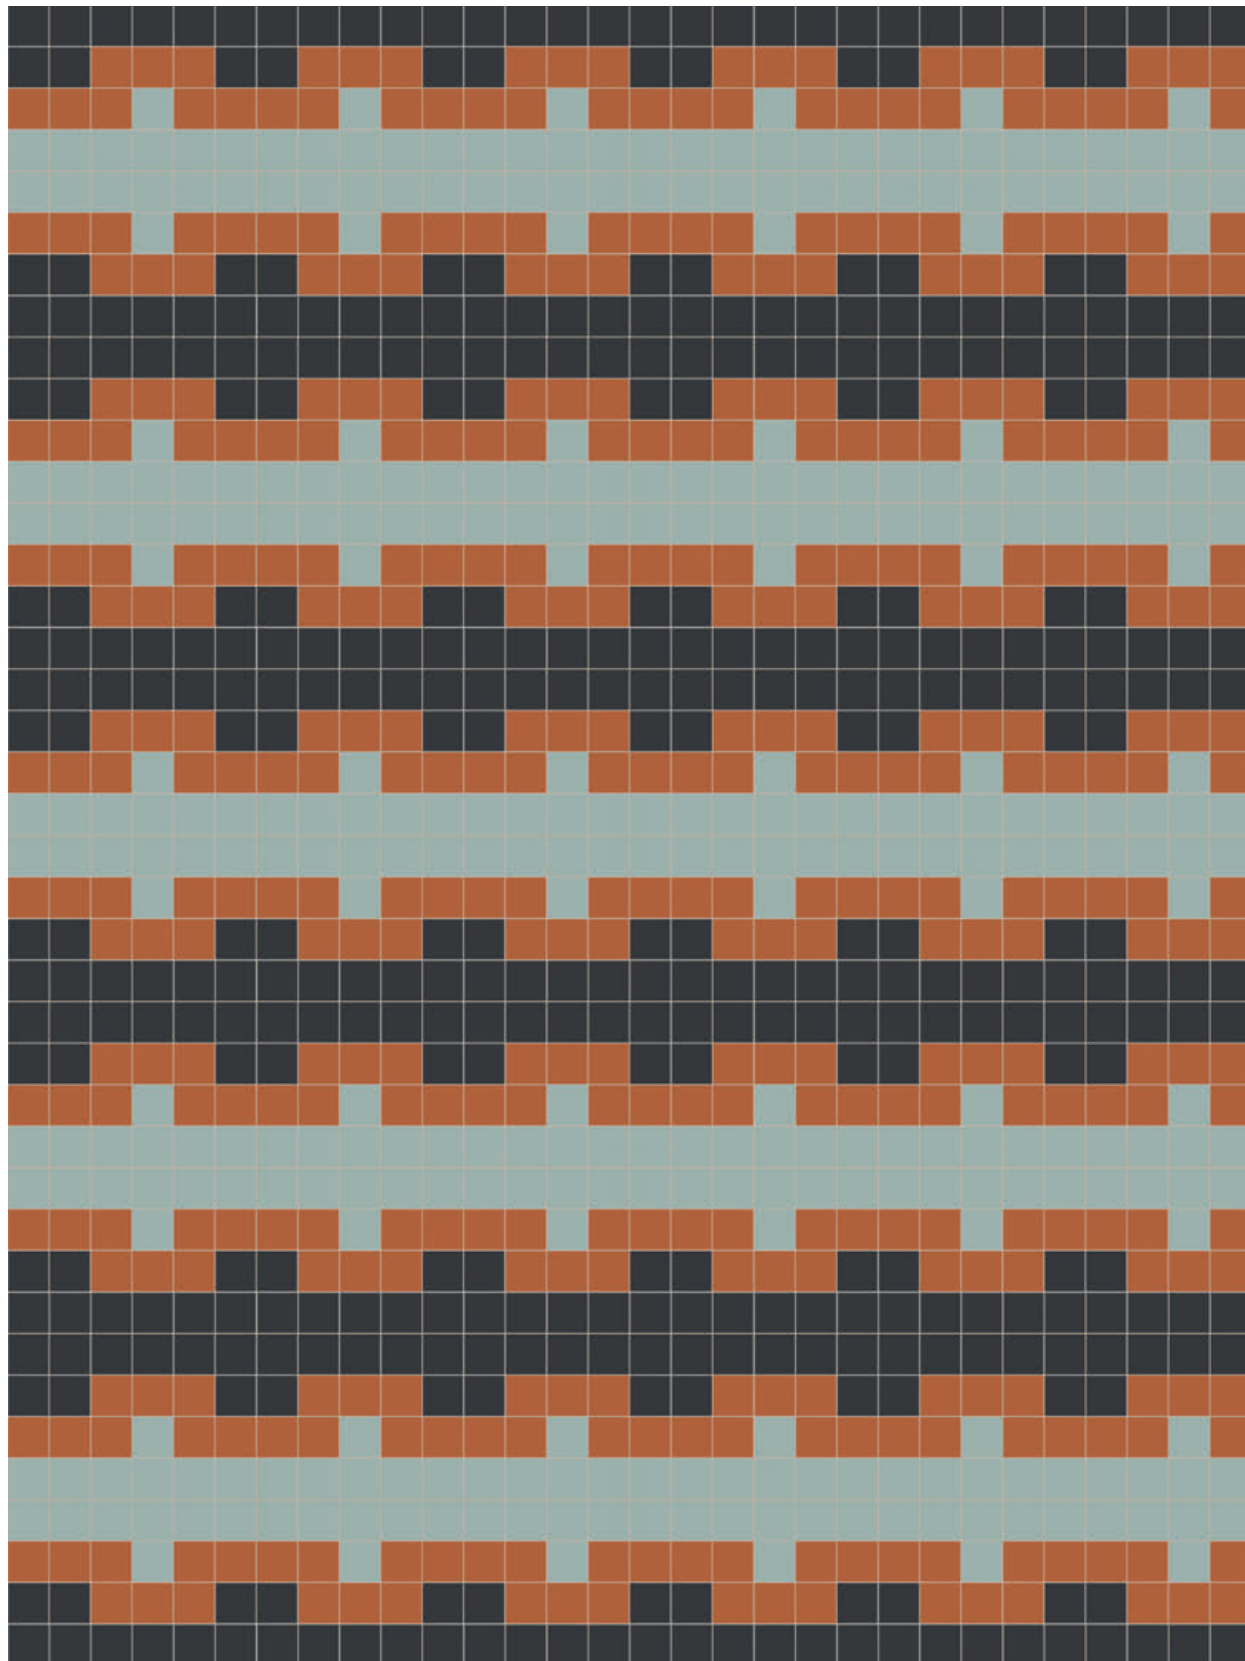

13 Tobacco_26 Antrax_33 Sky