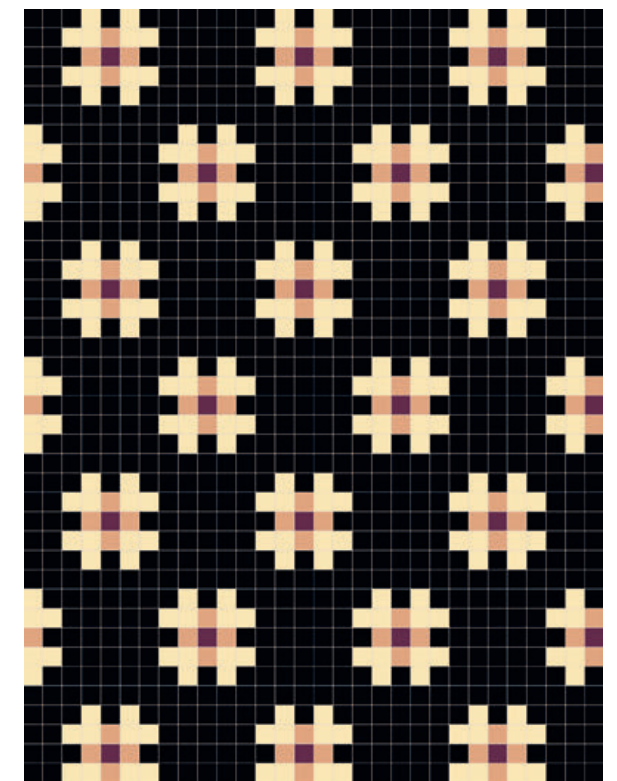

03 Coral_ 07 Rose_ 22 Pearl_ 30 Pool

[PIXEL41 CONFIGURATOR - CLICK HERE](#)

16 Lemon_ 20 Almond_ 25 Black_ 34 Celadon

06 Violet_ 16 Lemon_ 17 Vanilla_ 34 Celadon

06 Violet_ 10 Nude_ 17 Vanilla_ 35 Musk

06 Violet_ 12 Terra_ 17 Vanilla_ 25 Black