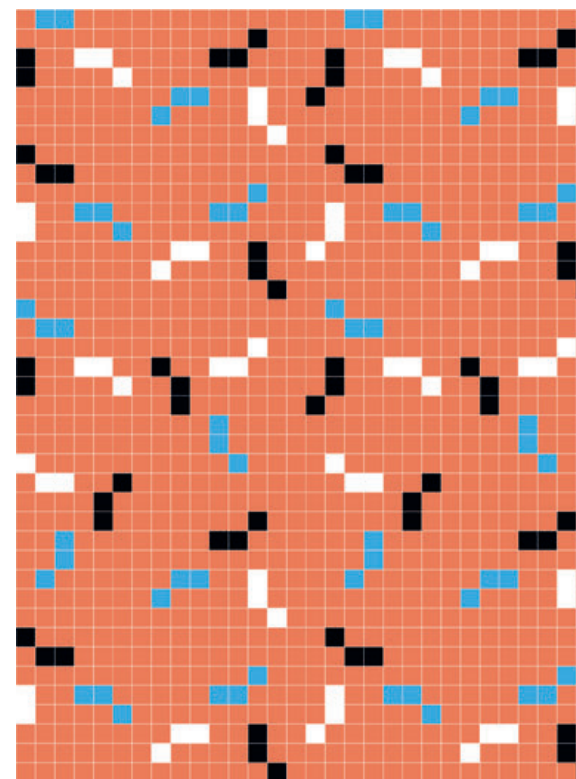

07 Rose_13 Tobacco_20 Almond_26 Antrax

[PIXEL41 CONFIGURATOR - CLICK HERE](#)

08 Strawberry_21 White_37 Military_38 Frog

07 Rose_20 Almond_25 Black_38 Frog

03 Coral_21 White_25 Black_29 Tuareg

09 Blush_19 Nut_34 Celadon_36 Salvia