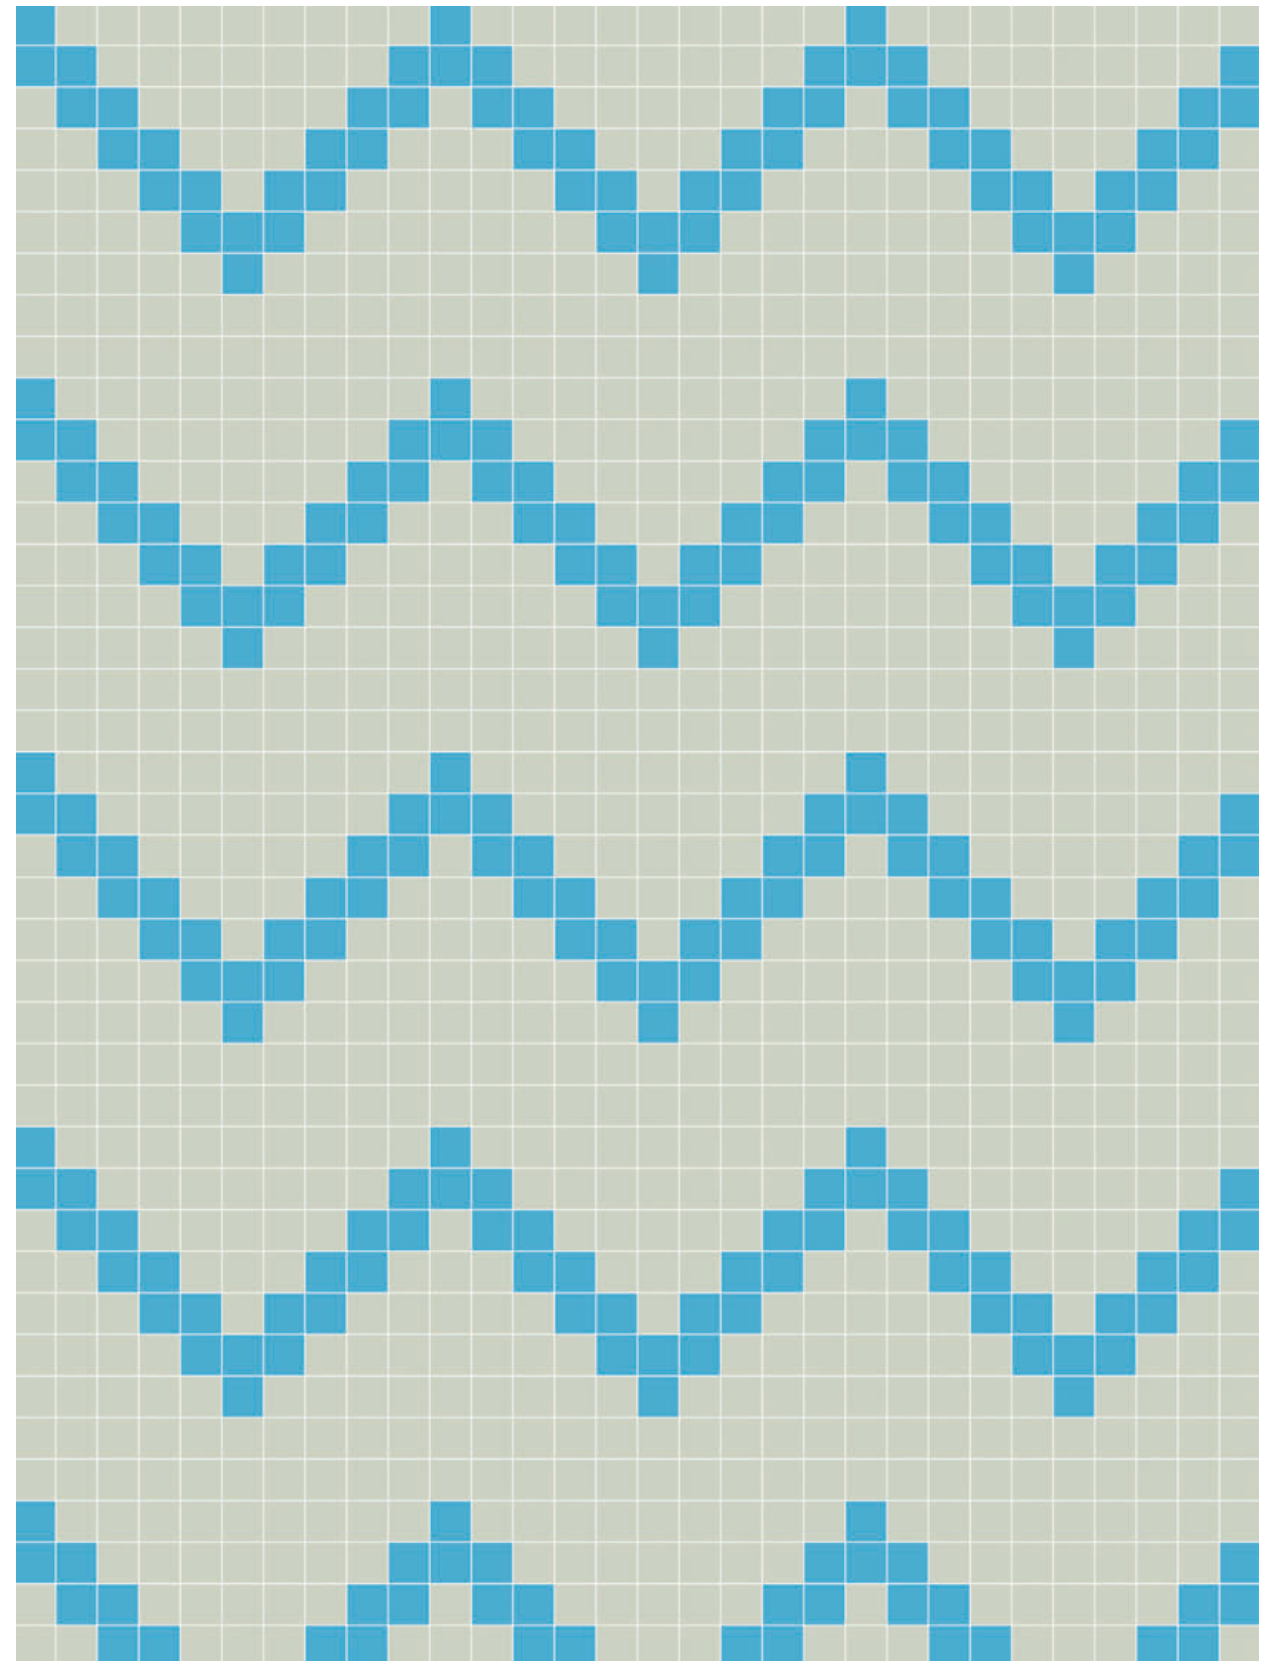

[PIXEL41 CONFIGURATOR - CLICK HERE](#)

06 Violet_13 Tobacco_33 Sky

09 Blush_17 Vanilla_29 Tuareg

10 Nude_28 Ocean_38 Frog

20 Almond_22 Pearl_23 Grey

12 Terra_28 Ocean

[PIXEL41 CONFIGURATOR - CLICK HERE](#)

30 Pool_36 Salvia