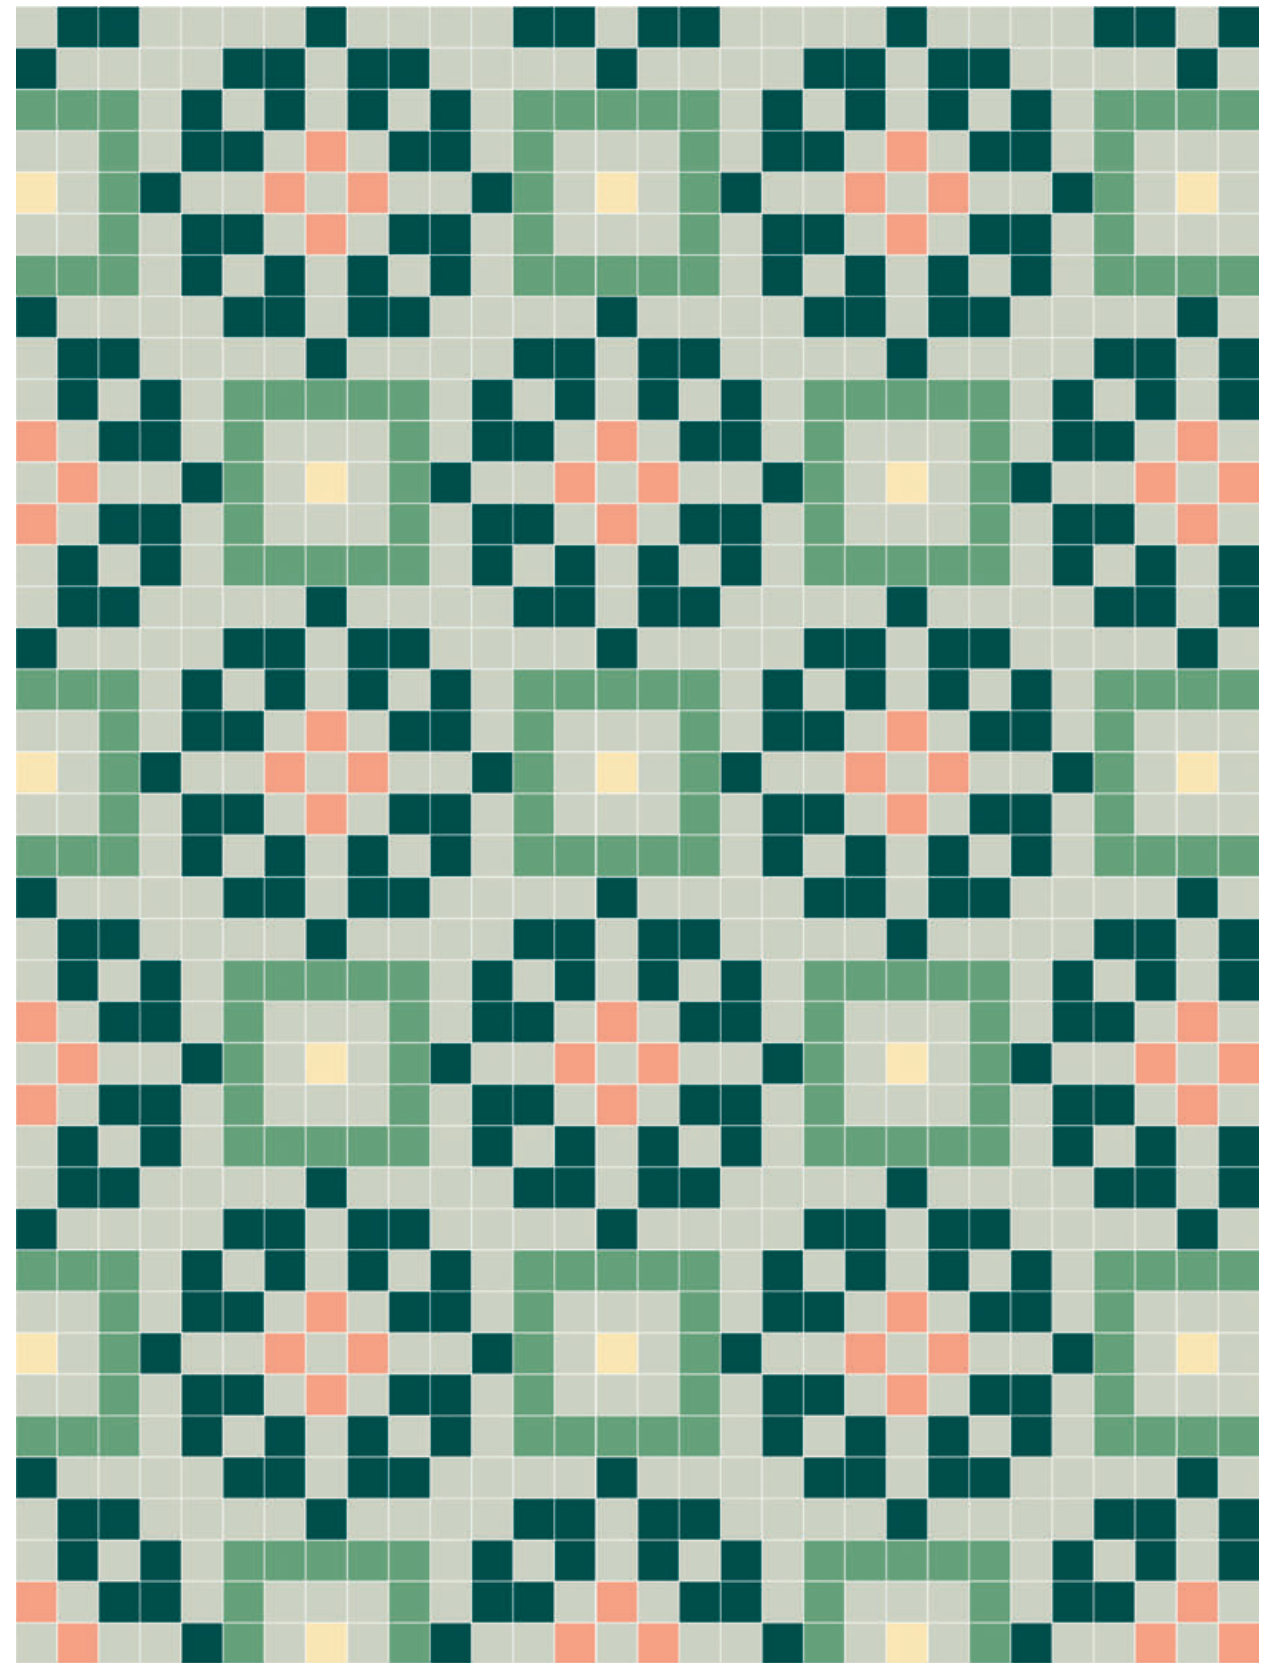

09 Blush_ 17 Vanilla_ 36 Salvia_ 38 Frog_ 39 Peacock