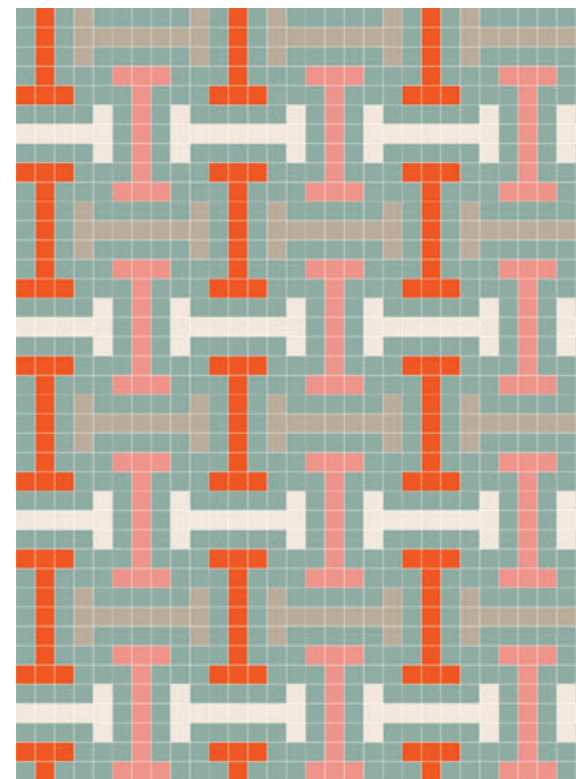

[PIXEL41 CONFIGURATOR - CLICK HERE](#)

02 Lobster_ 08 Strawberry_ 20 Almond_ 23 Grey_ 34 Celadon

10 Nude_ 21 White_ 27 Notte_ 36 Salvia_ 38 Frog

07 Rose_ 08 Strawberry_ 19 Nut_ 20 Almond_ 21 White

13 Tobacco_ 19 Nut_ 25 Black_ 31 Cerulean_ 36 Salvia