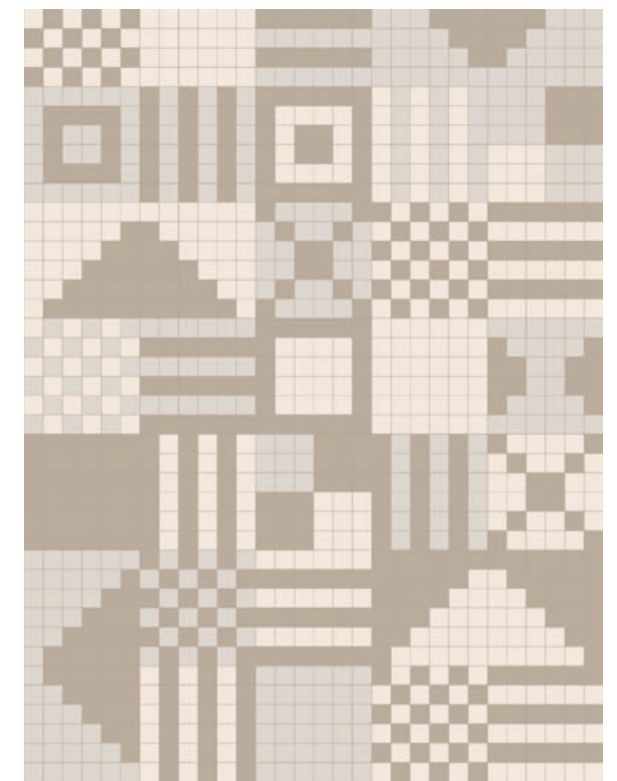

[PIXEL41 CONFIGURATOR - CLICK HERE](#)

06 Violet_13 Tobacco_33 Sky

09 Blush_17 Vanilla_29 Tuareg

10 Nude_28 Ocean_38 Frog

20 Almond_22 Pearl_23 Grey

12 Terra_28 Ocean

[PIXEL41 CONFIGURATOR - CLICK HERE](#)

30 Pool_36 Salvia