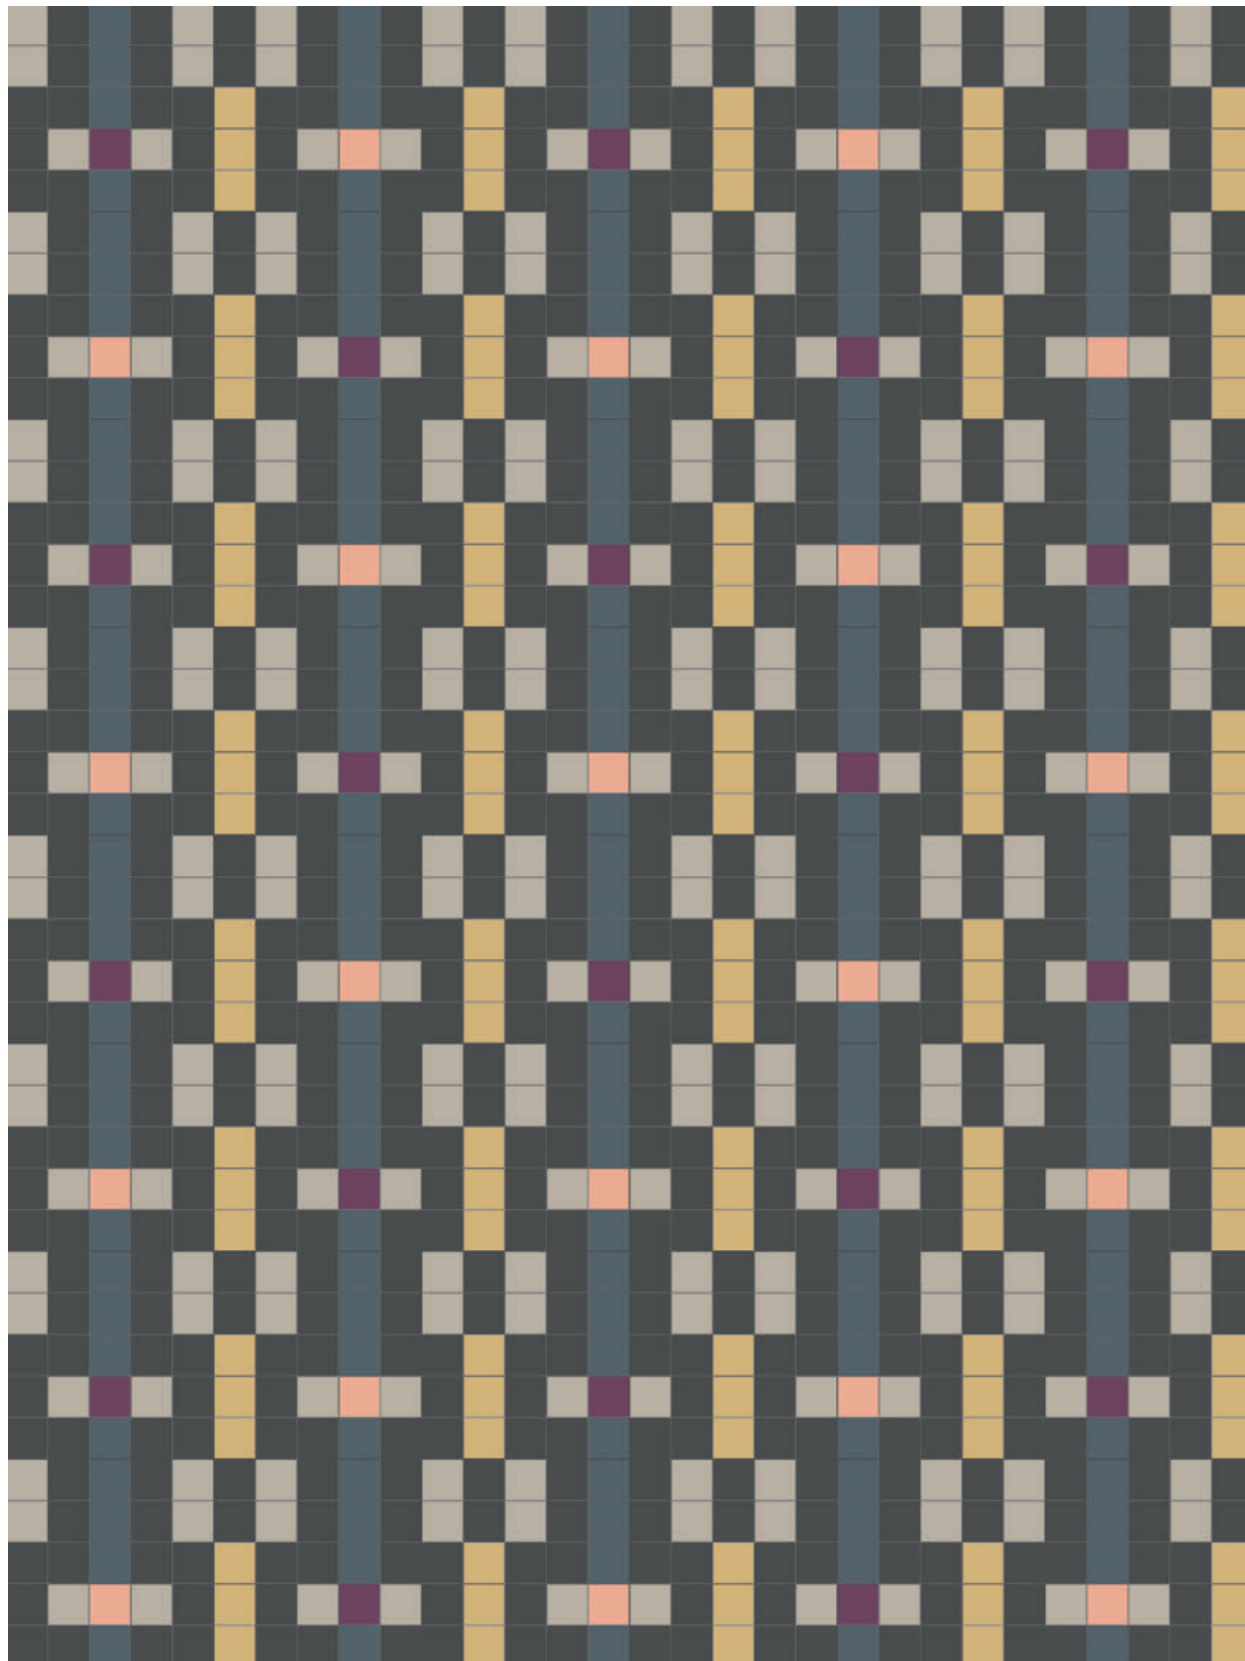

06 Violet_ 09 Blush_ 14 Curry_ 24 Mud_ 26 Antrax_ 27 Notte

[PIXEL41 CONFIGURATOR - CLICK HERE](#)