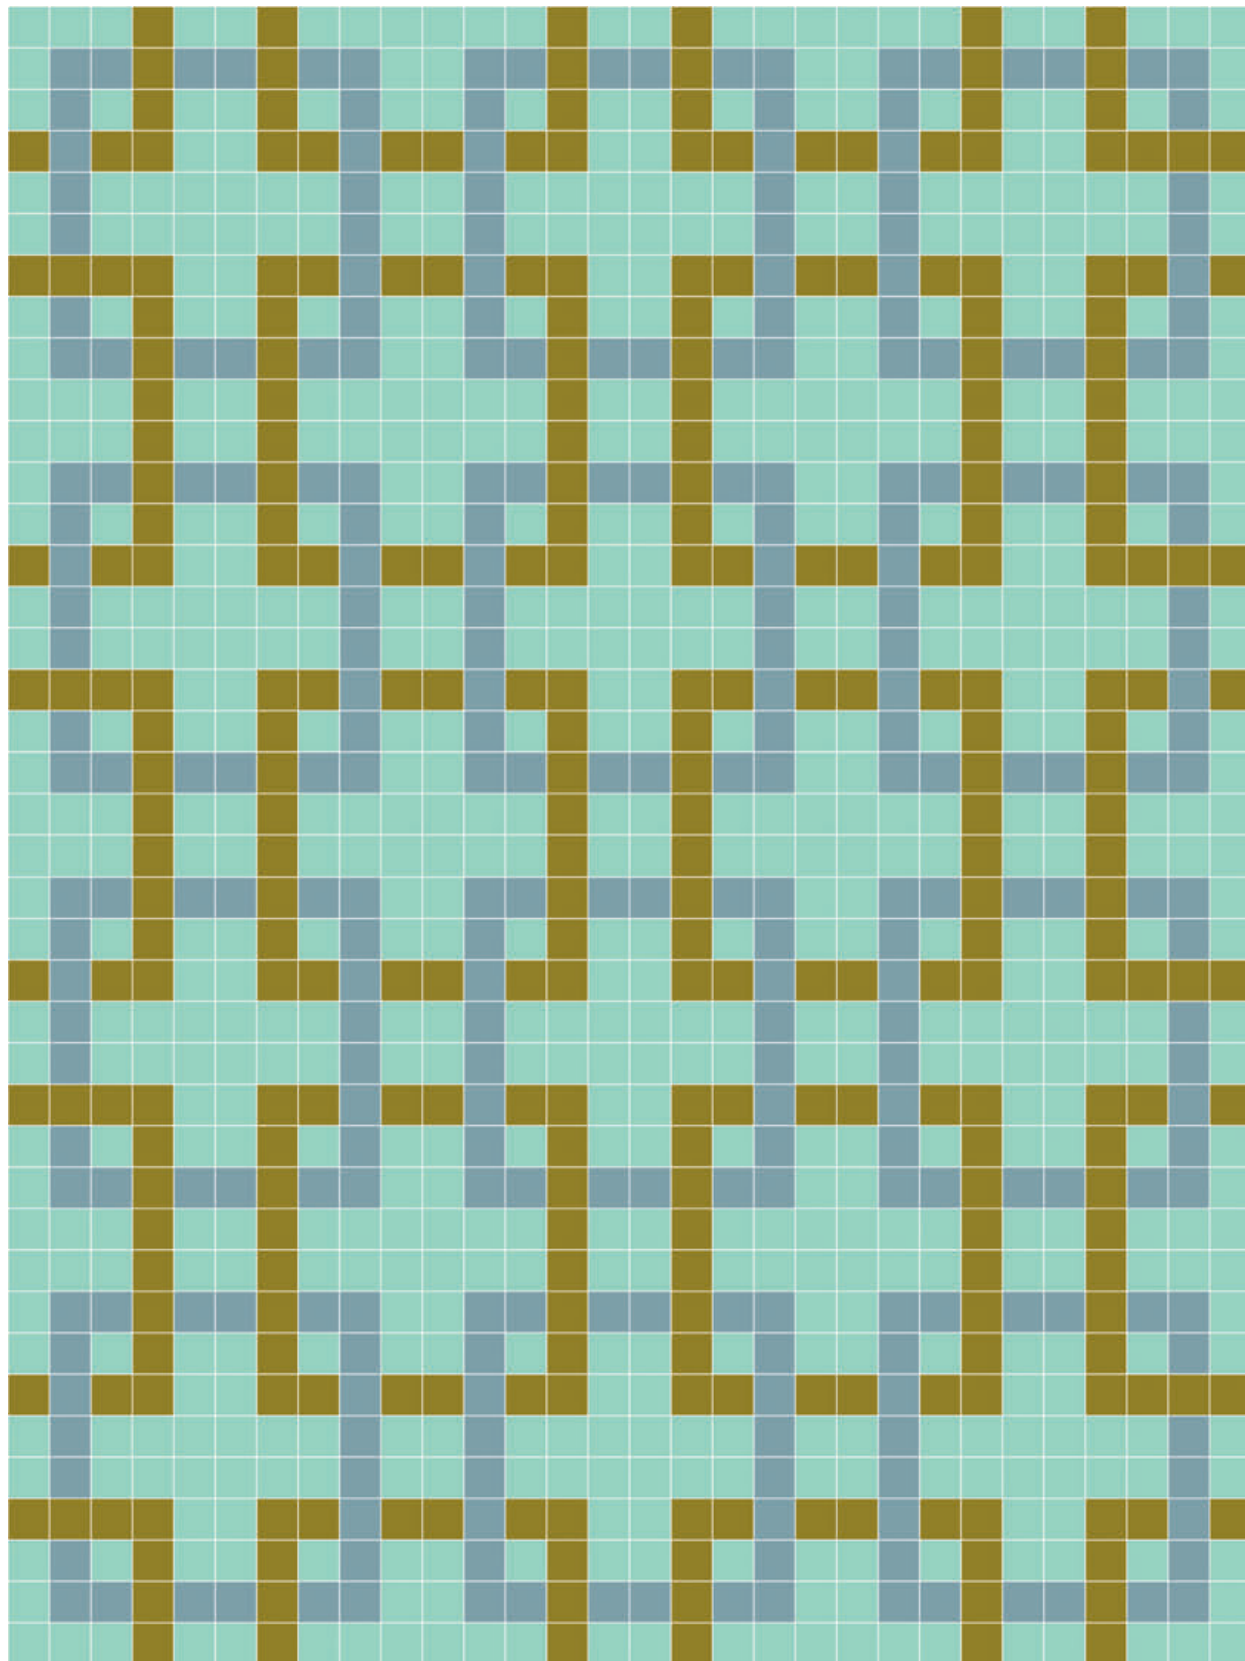

15 Khaki_32 Cloud_41 Mint