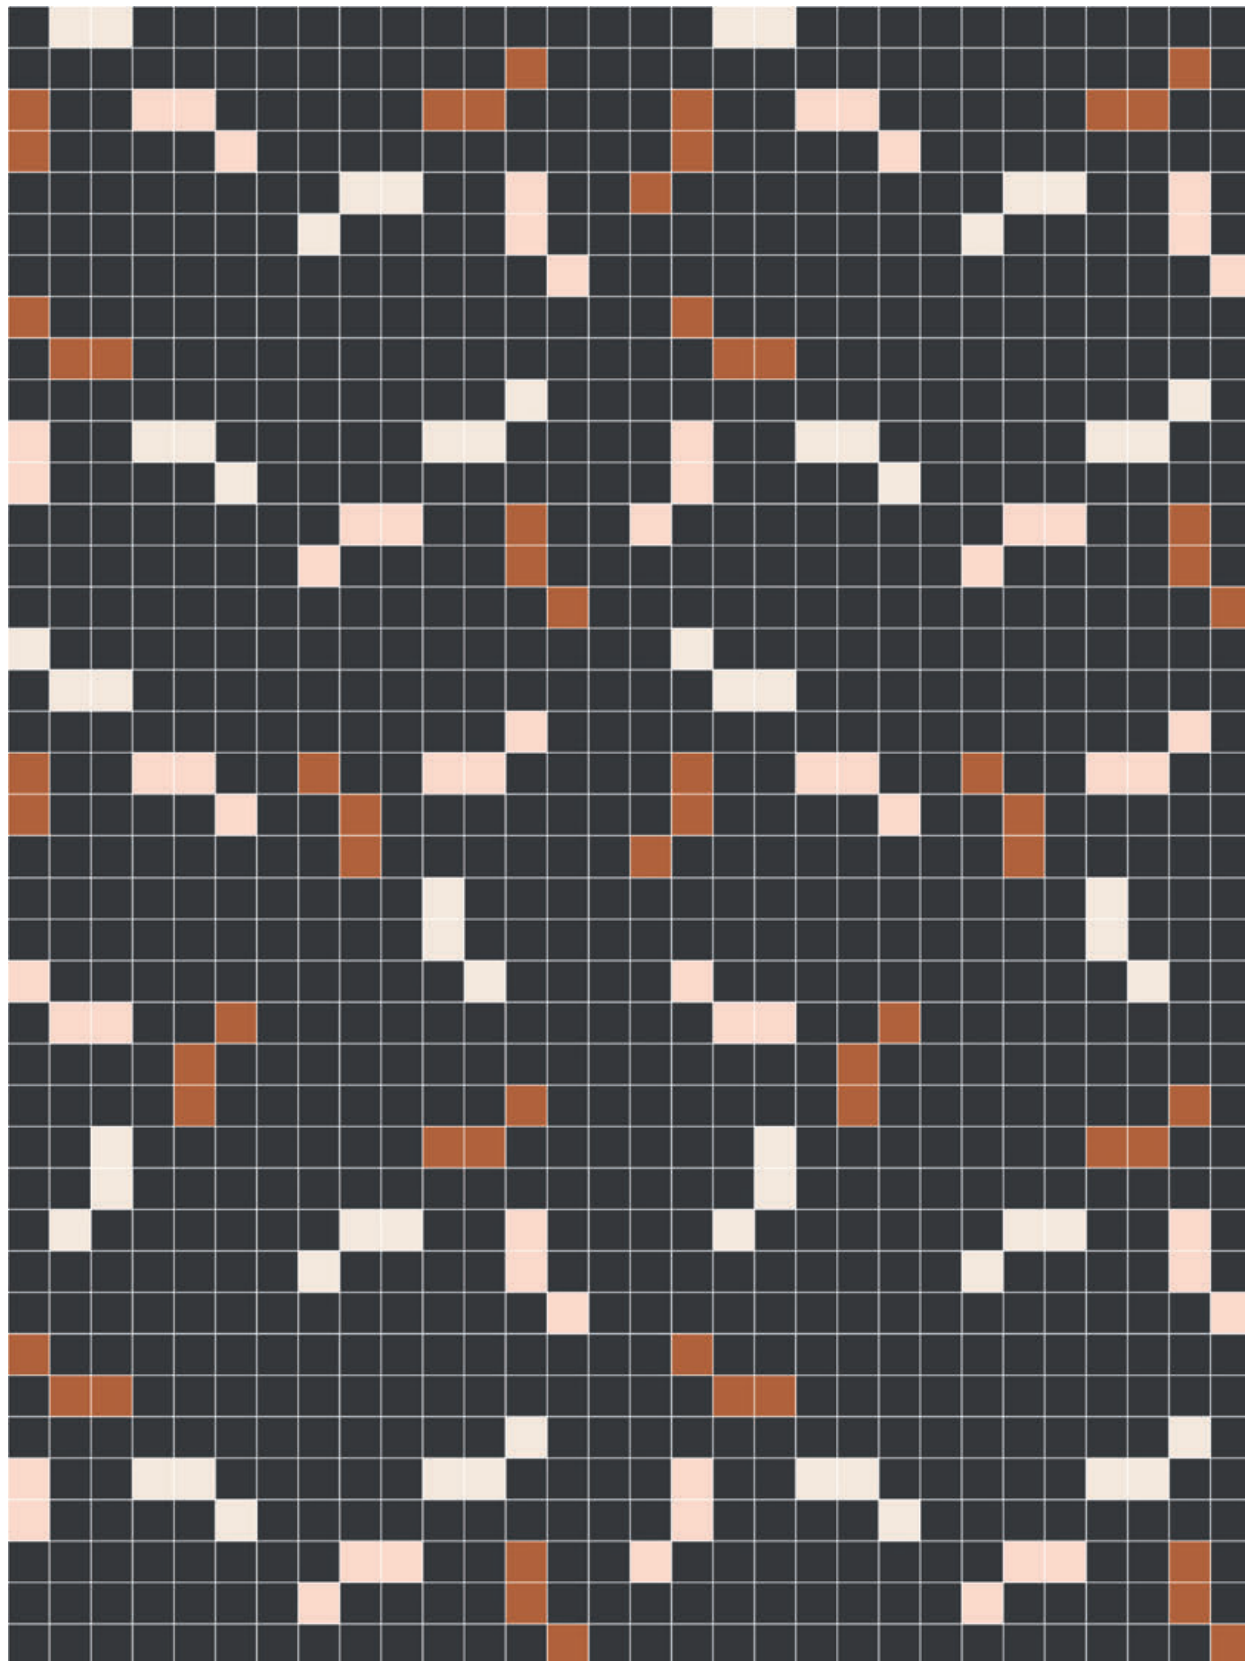

03 Coral_ 07 Rose_ 22 Pearl_ 30 Pool

[PIXEL41 CONFIGURATOR - CLICK HERE](#)

16 Lemon_ 20 Almond_ 25 Black_ 34 Celadon

06 Violet_ 16 Lemon_ 17 Vanilla_ 34 Celadon

06 Violet_ 10 Nude_ 17 Vanilla_ 35 Musk

06 Violet_ 12 Terra_ 17 Vanilla_ 25 Black