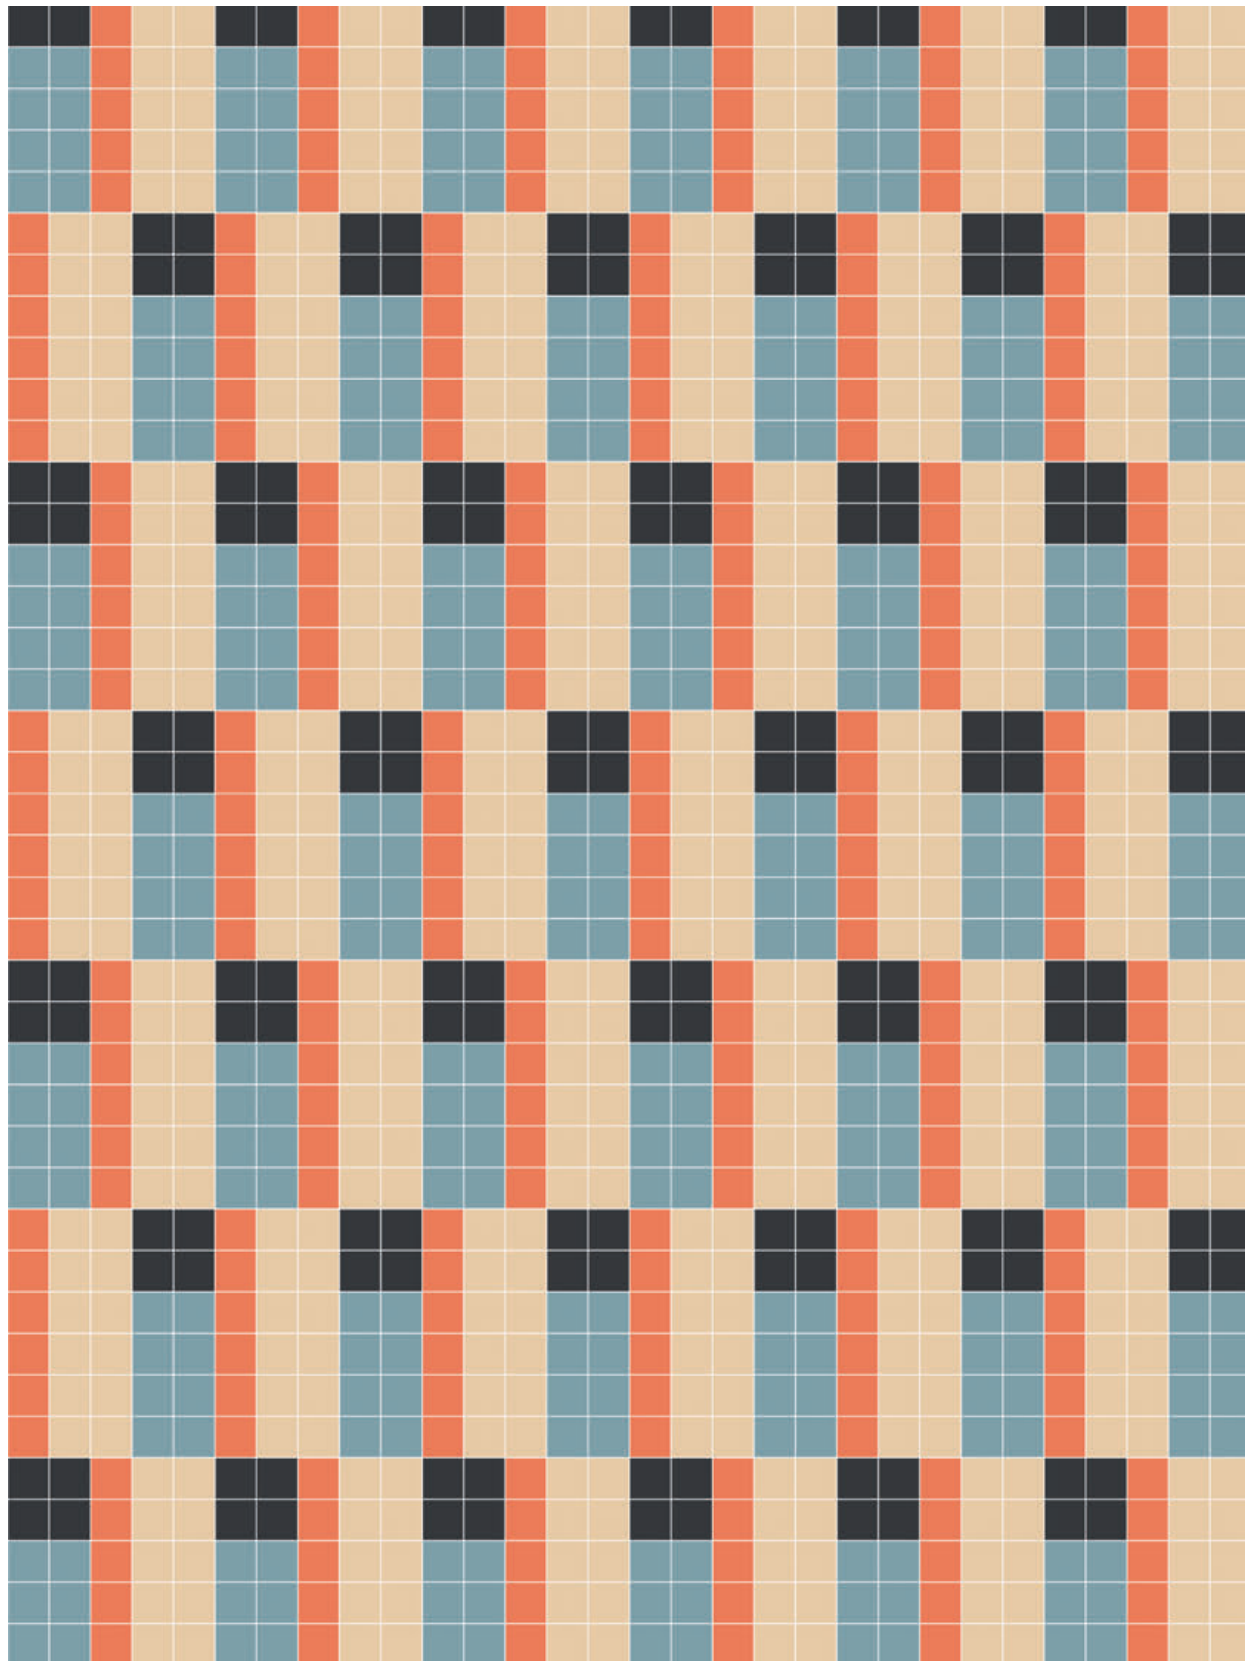

03 Coral_ 18 Sand_ 26 Antrax_ 32 Cloud

[PIXEL41 CONFIGURATOR - CLICK HERE](#)