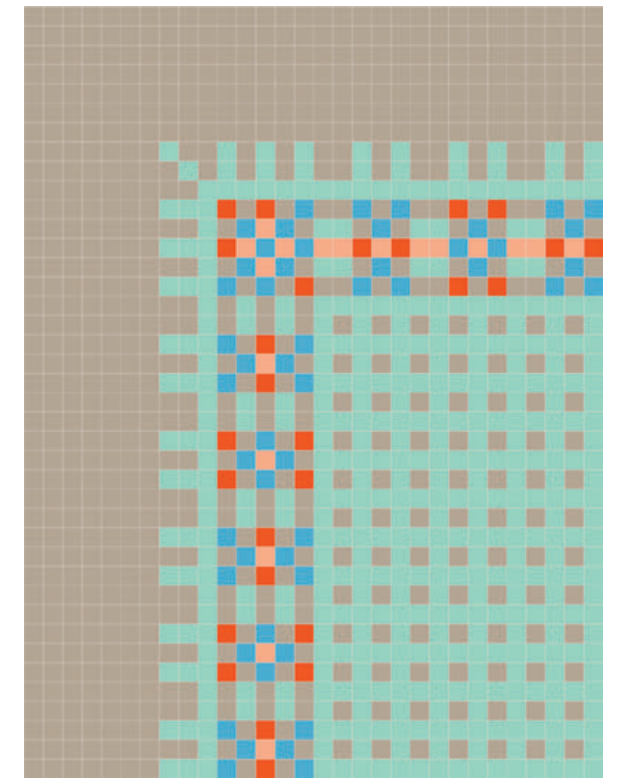

02 Lobster_ 10 Nude_ 24 Mud_ 30 Pool_ 41 Mint