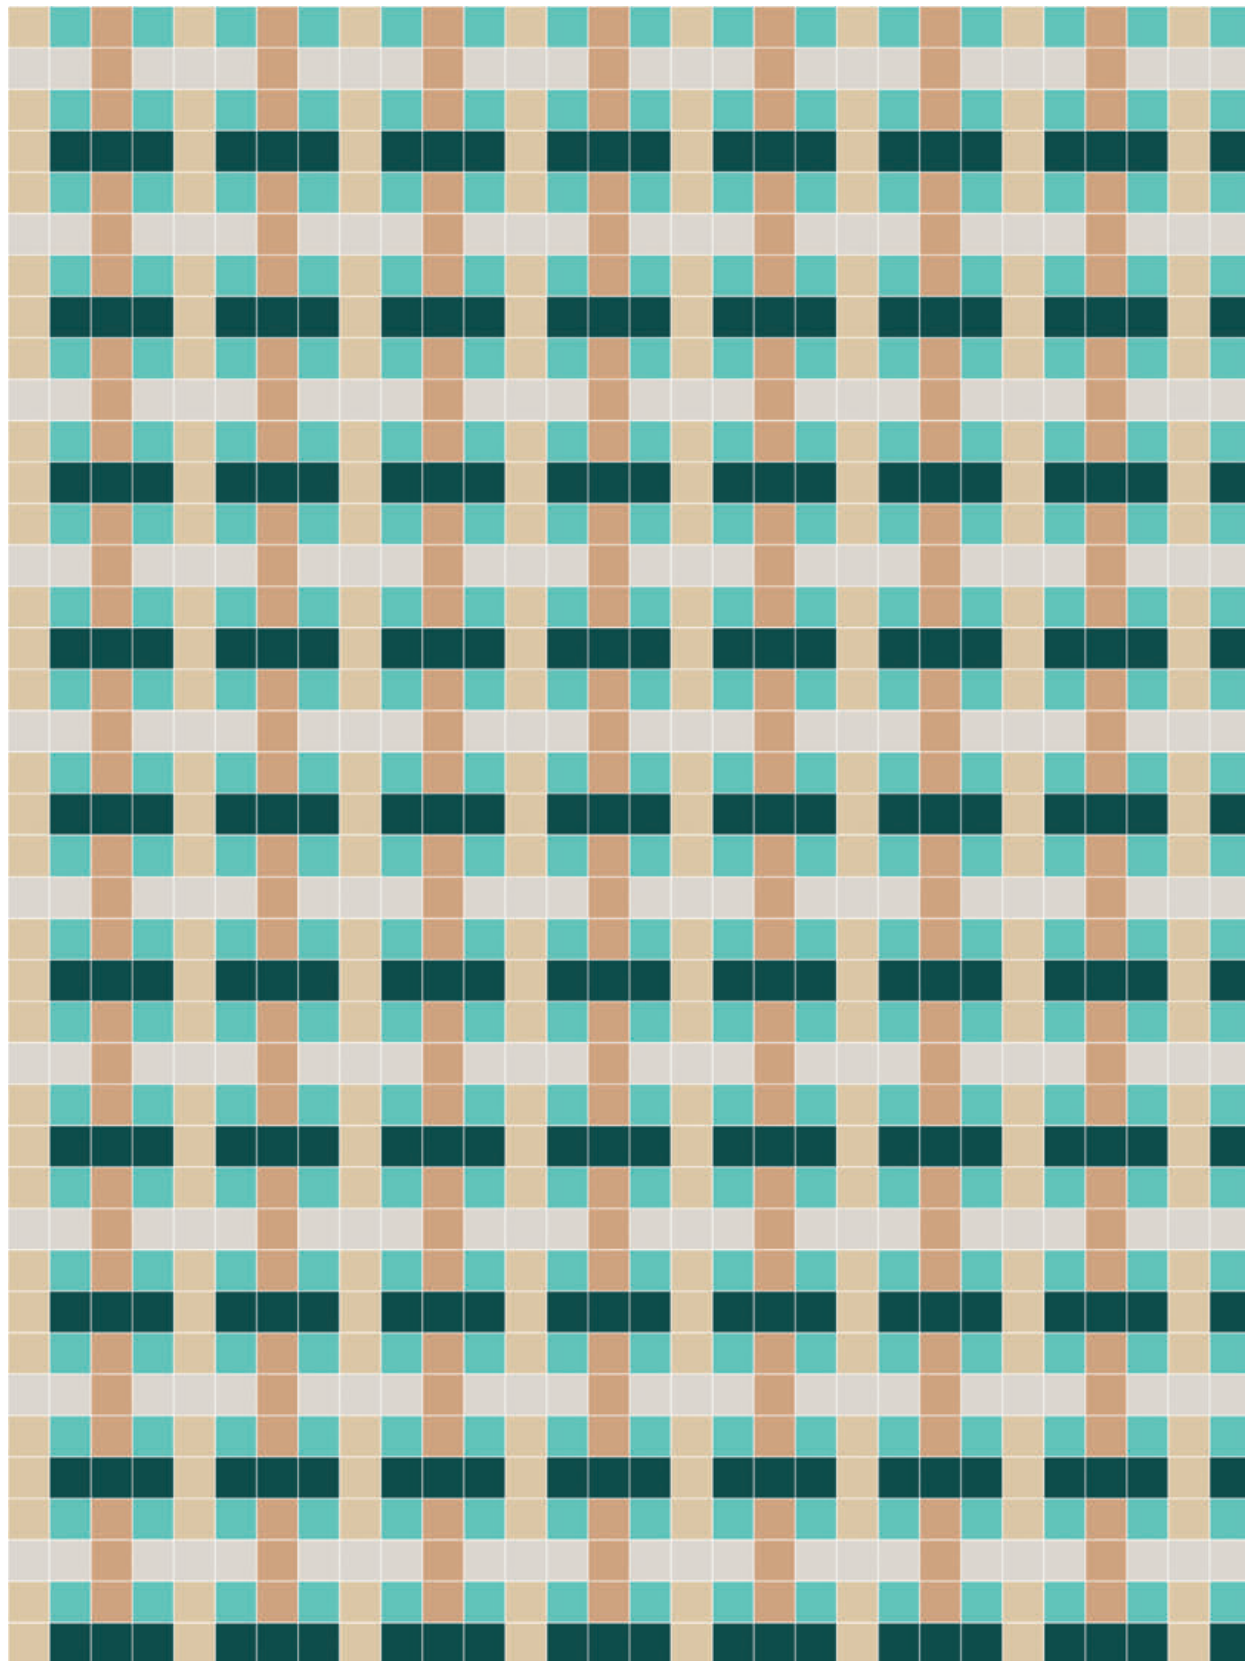

12 Terra_ 18 Sand_ 22 Pearl_ 39 Peacock_ 40 Marine

[PIXEL41 CONFIGURATOR - CLICK HERE](#)