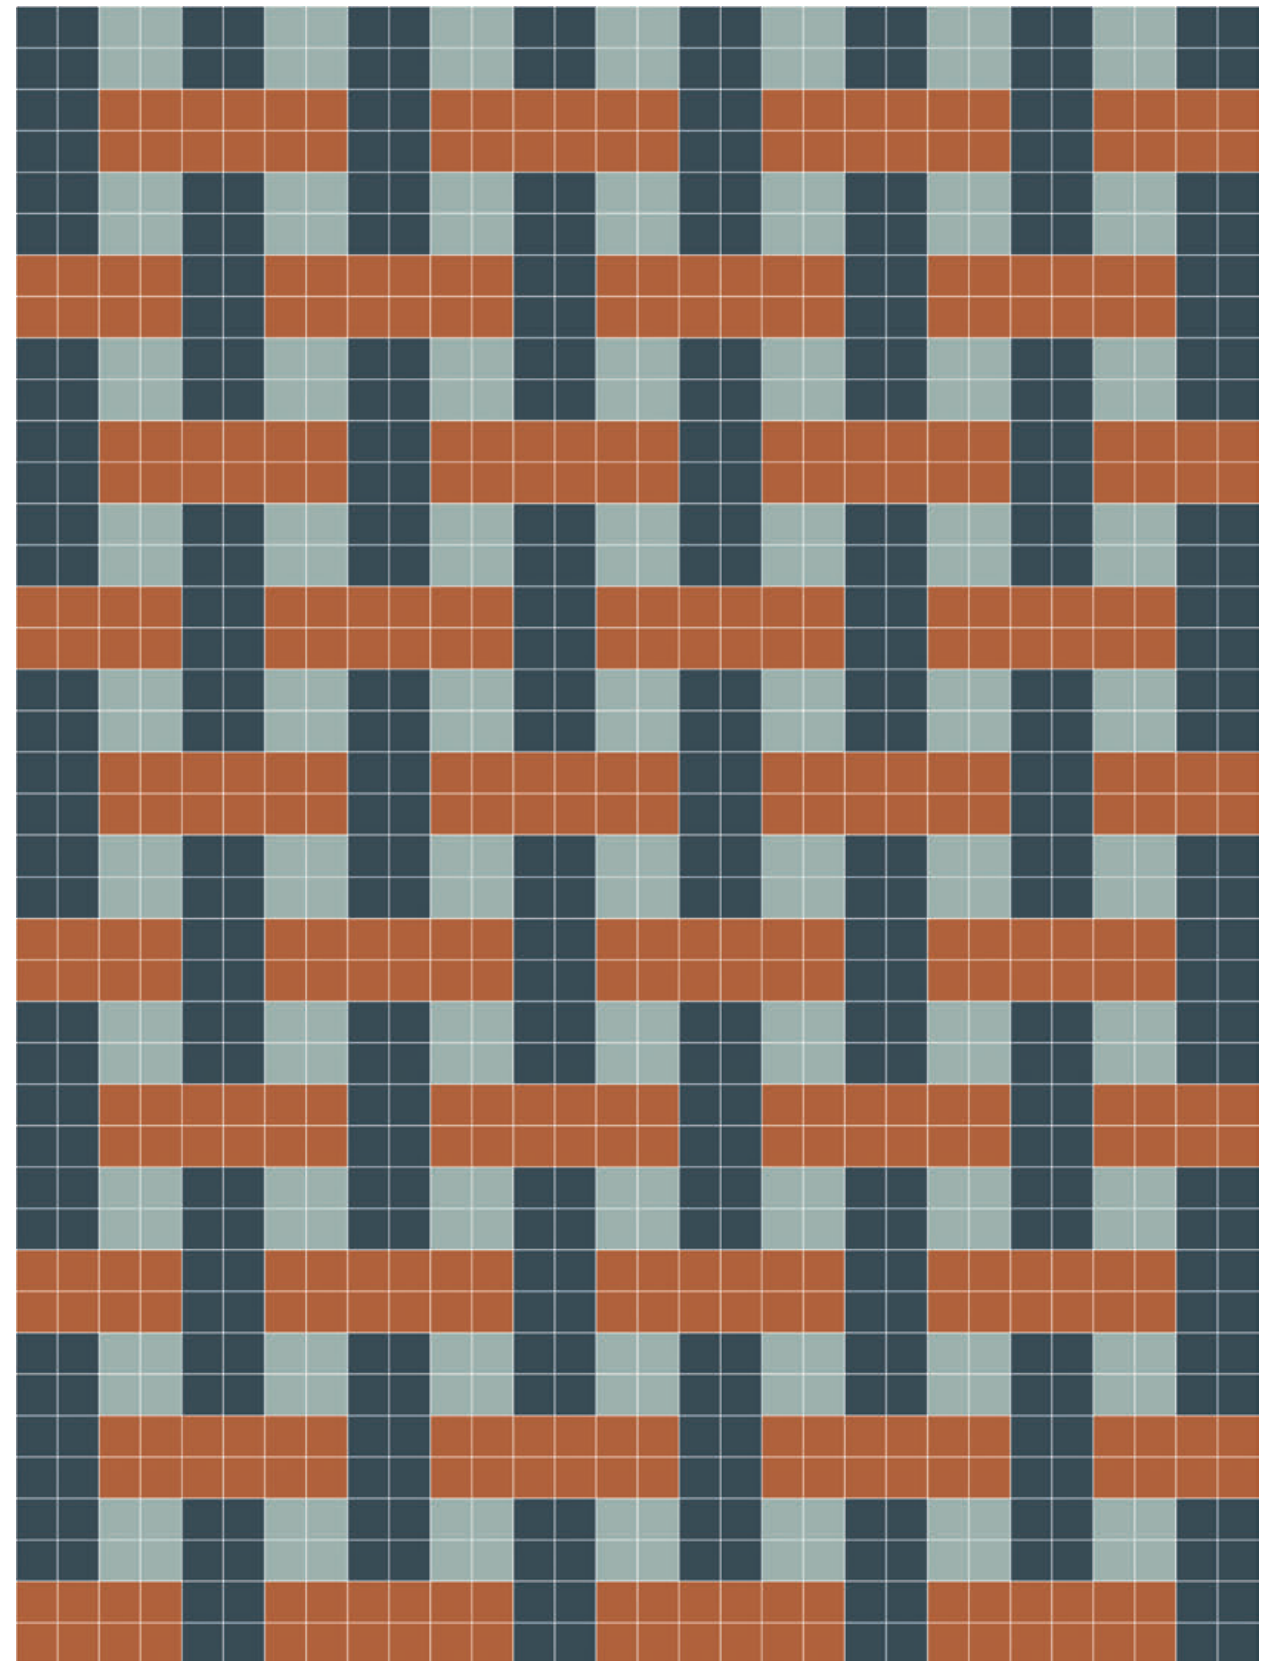

13 Tobacco_20 Almond_33 Sky

25 Black_26 Antrax_34 Celadon

[PIXEL41 CONFIGURATOR - CLICK HERE](#)

15 Khaki_32 Cloud_41 Mint

13 Tobacco_27 Notte_33 Sky

[PIXEL41 CONFIGURATOR - CLICK HERE](#)

01 Red_03 Coral_05 Purple