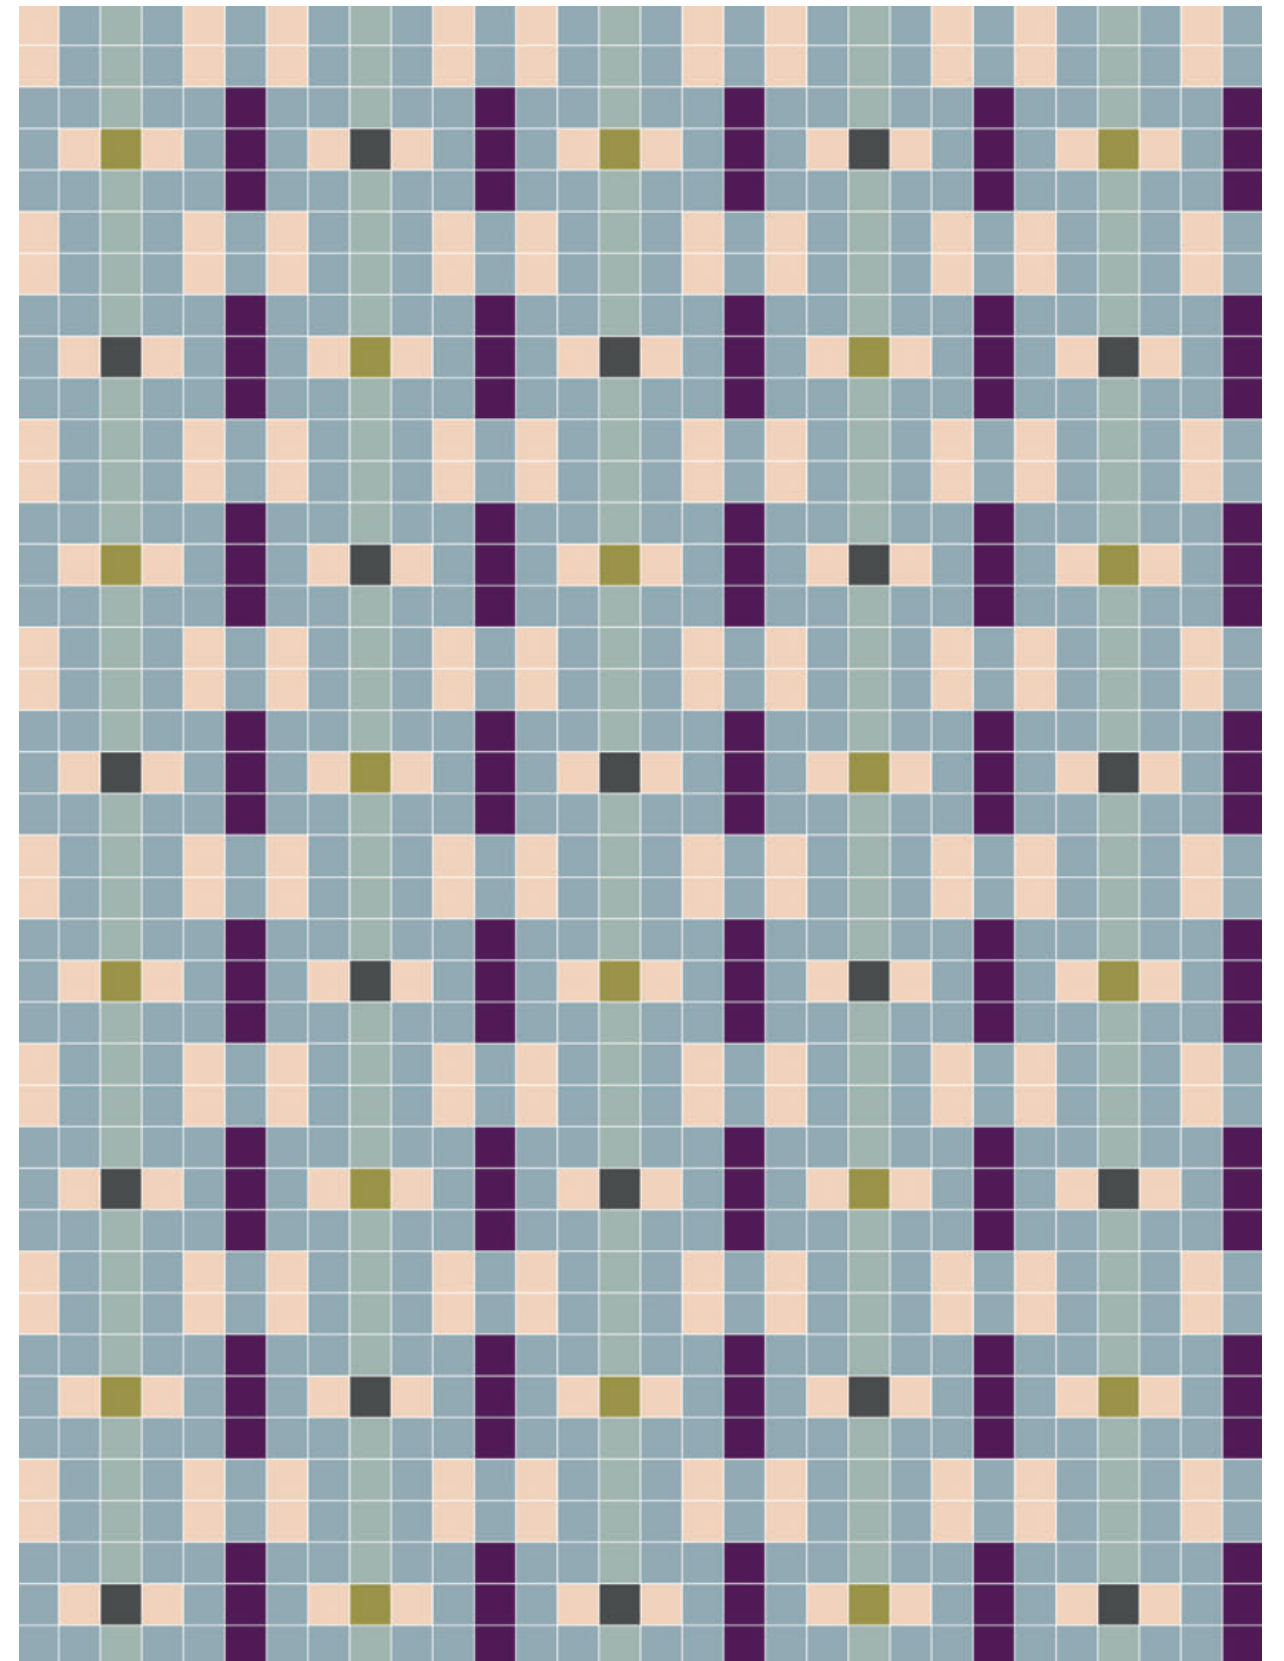

[PIXEL41 CONFIGURATOR - CLICK HERE](#)

04 Bordeaux_ 14 Curry_ 19 Nut_ 28 Ocean_ 29 Tuareg_ 33 Sky

[PIXEL41 CONFIGURATOR - CLICK HERE](#)

10 Nude_ 13 Tobacco_ 28 Ocean_ 29 Tuareg_ 32 Cloud_ 33 Sky

[PIXEL41 CONFIGURATOR - CLICK HERE](#)