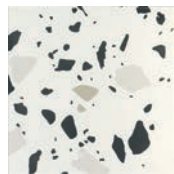

# Trendy

Inspiration · Inspiración

Monochrome · Monocolor

Sizes · Formatos

20x20 cm · 8"x8"

TRENDY MIX  
20X20 / 8"X8"  
P95/M

TRENDY BLACK  
20X20 / 8"X8"  
P95/M

LULA  
20X20 / 8"X8"  
P95/M

TIN  
20X20 / 8"X8"  
P95/M

ODO  
20X20 / 8"X8"  
P95/M

MARCEL  
20X20 / 8"X8"  
P95/M