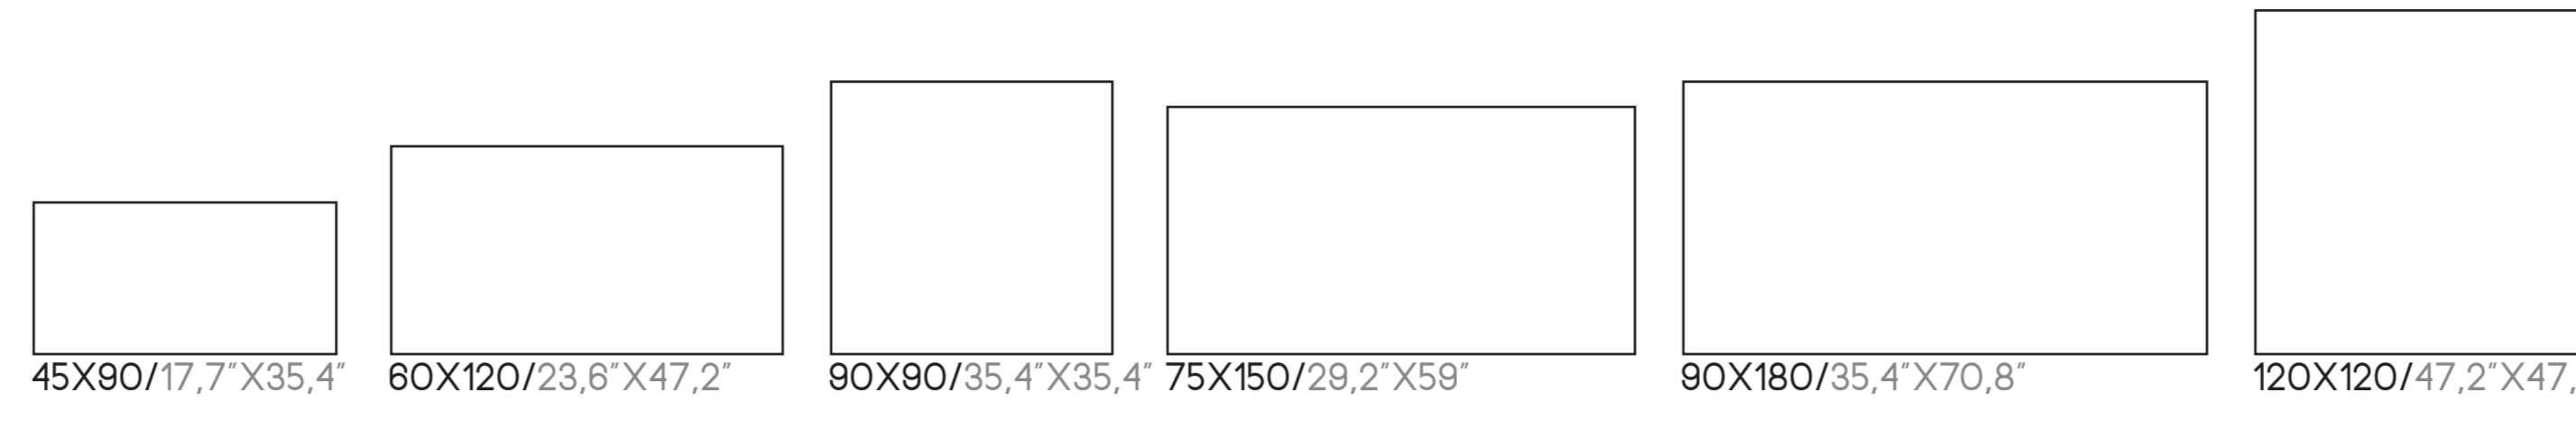

## BRUCE

75X150/ 29,2"X59"

PAVIMENTO FLOOR TILES PO PORCELANADO PORCELAIN PULIDO POLISH RECTIFICADO RECTIFIED DIGITAL DIGITAL

BRUCE 75X150