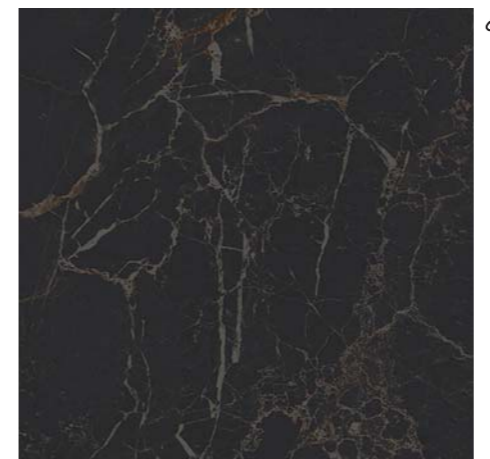

Royal керамогранит чёрный SG163900N 40,2x40,2

Бордюр метал. серебро глянцевое 2,9x50

Бордюр метал. серебро глянцевое 1,6x50

ПОСМОТРЕТЬ

КОЛЛЕКЦИЮ