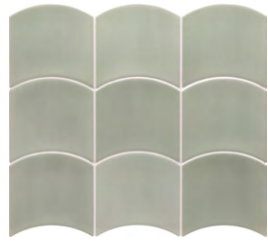

Moody Blue
28839 EQ-10D