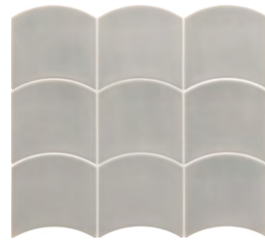

Grey Owl
28834 EQ-10D