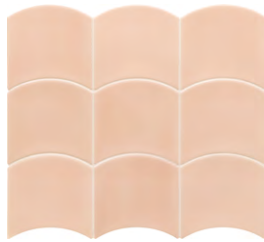

Primrose Pink
28837 EQ-10D