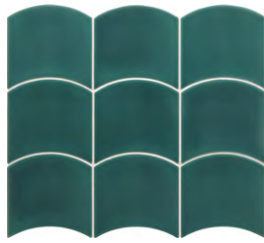

Teal Grassy
28840 EQ-10D