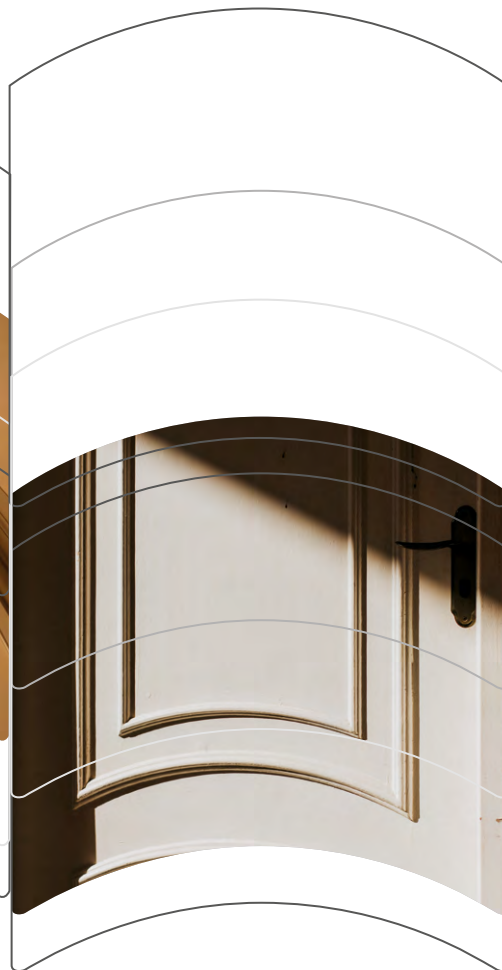

deu

Die Rückkehr zu Rundungen gehört zu den aktuellsten Trends in der Architektur. Gerade Linien werden nicht mehr interessant sein und Bögen und Wölbungen werden in allen Räumen, in Möbeln und Dekorationsgegenständen erscheinen.

*Die geschwungene und modulare Silhouette von **Wave** erinnert an organische Elemente und die Natur, ein Stil, der die Ausgewogenheit und Eleganz der Natur bietet.*

***Wave** verkörpert diesen neuen Trend und schafft harmonischere und komfortablere Räume, einladende Umgebungen, die zur Ruhe und Ruhen einladen.*