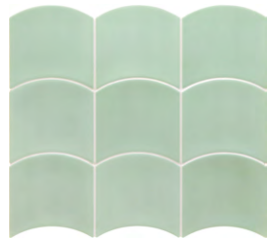

Mint
28836 EQ-10D