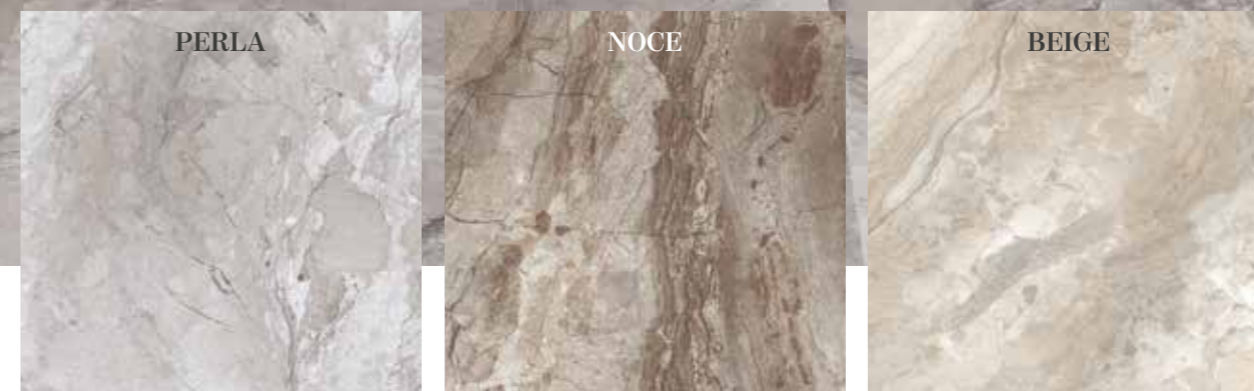

LEYTE

POLISHED PORCELAIN

Sizes / Formatos

POLISHED RECTIFIED

Shade Variation / Variación Gráfica