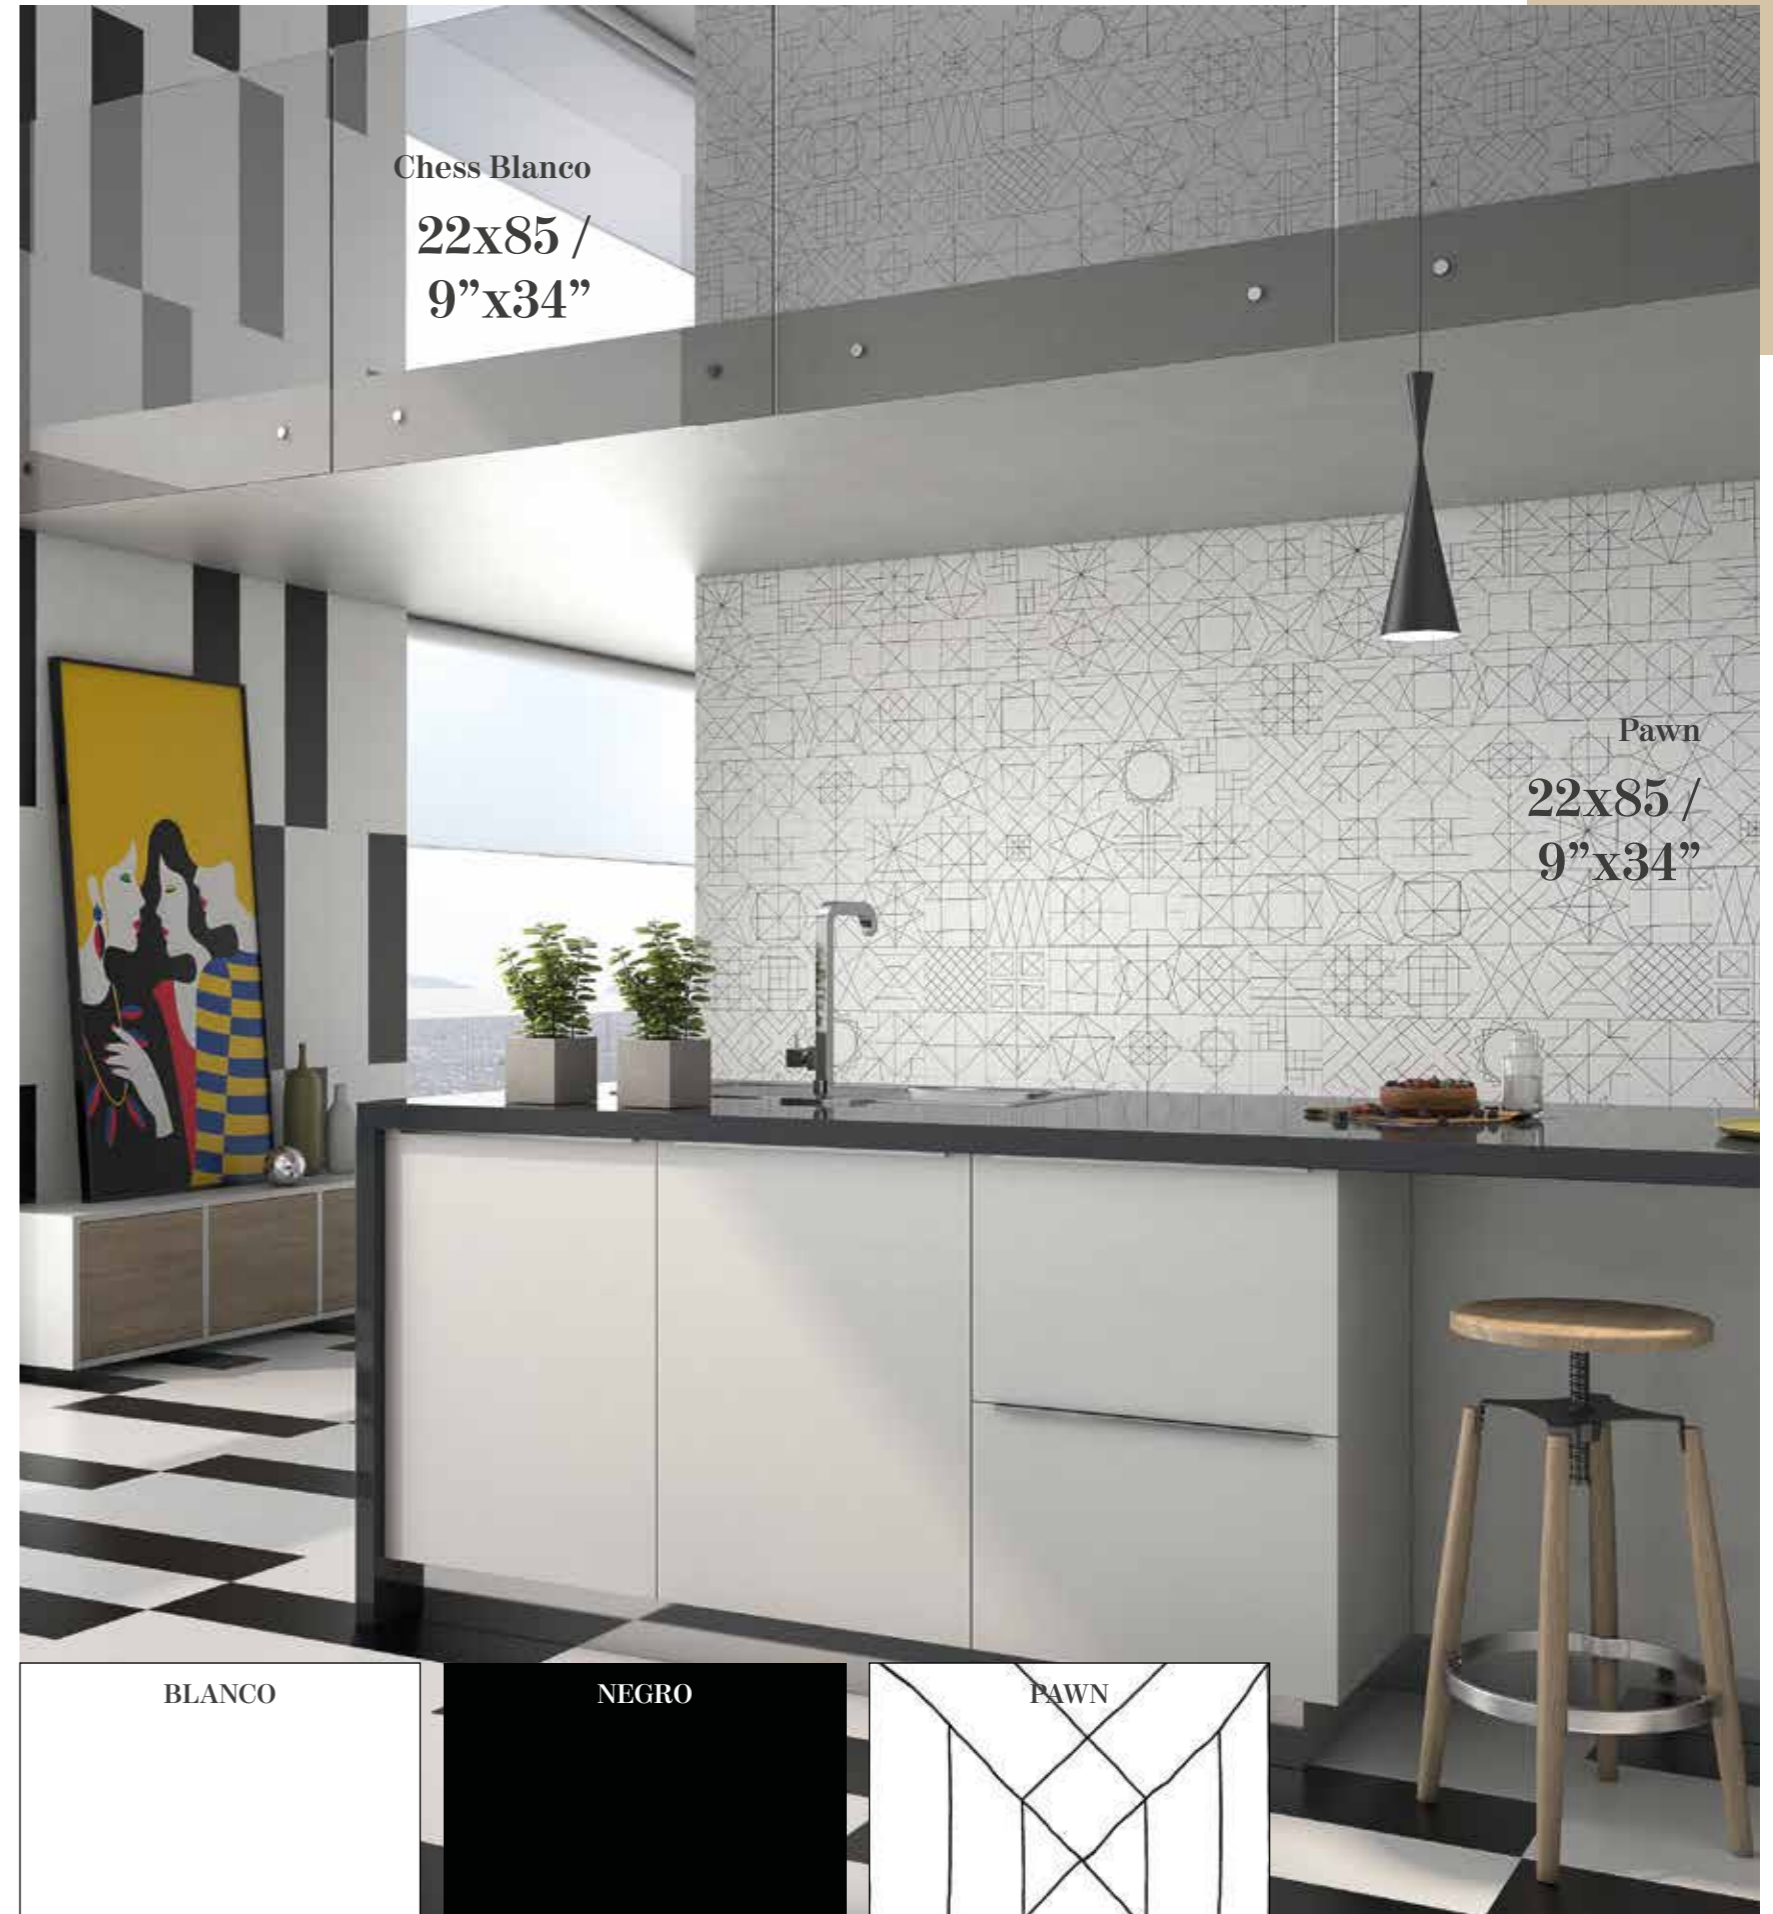

Chess Blanco
22x85 /
9"x34"

Pawn
22x85 /
9"x34"

Chess Negro
22x85 /
9"x34"

BLANCO

NEGRO

PAWN

G E O S T O N E

G E O S T O N E