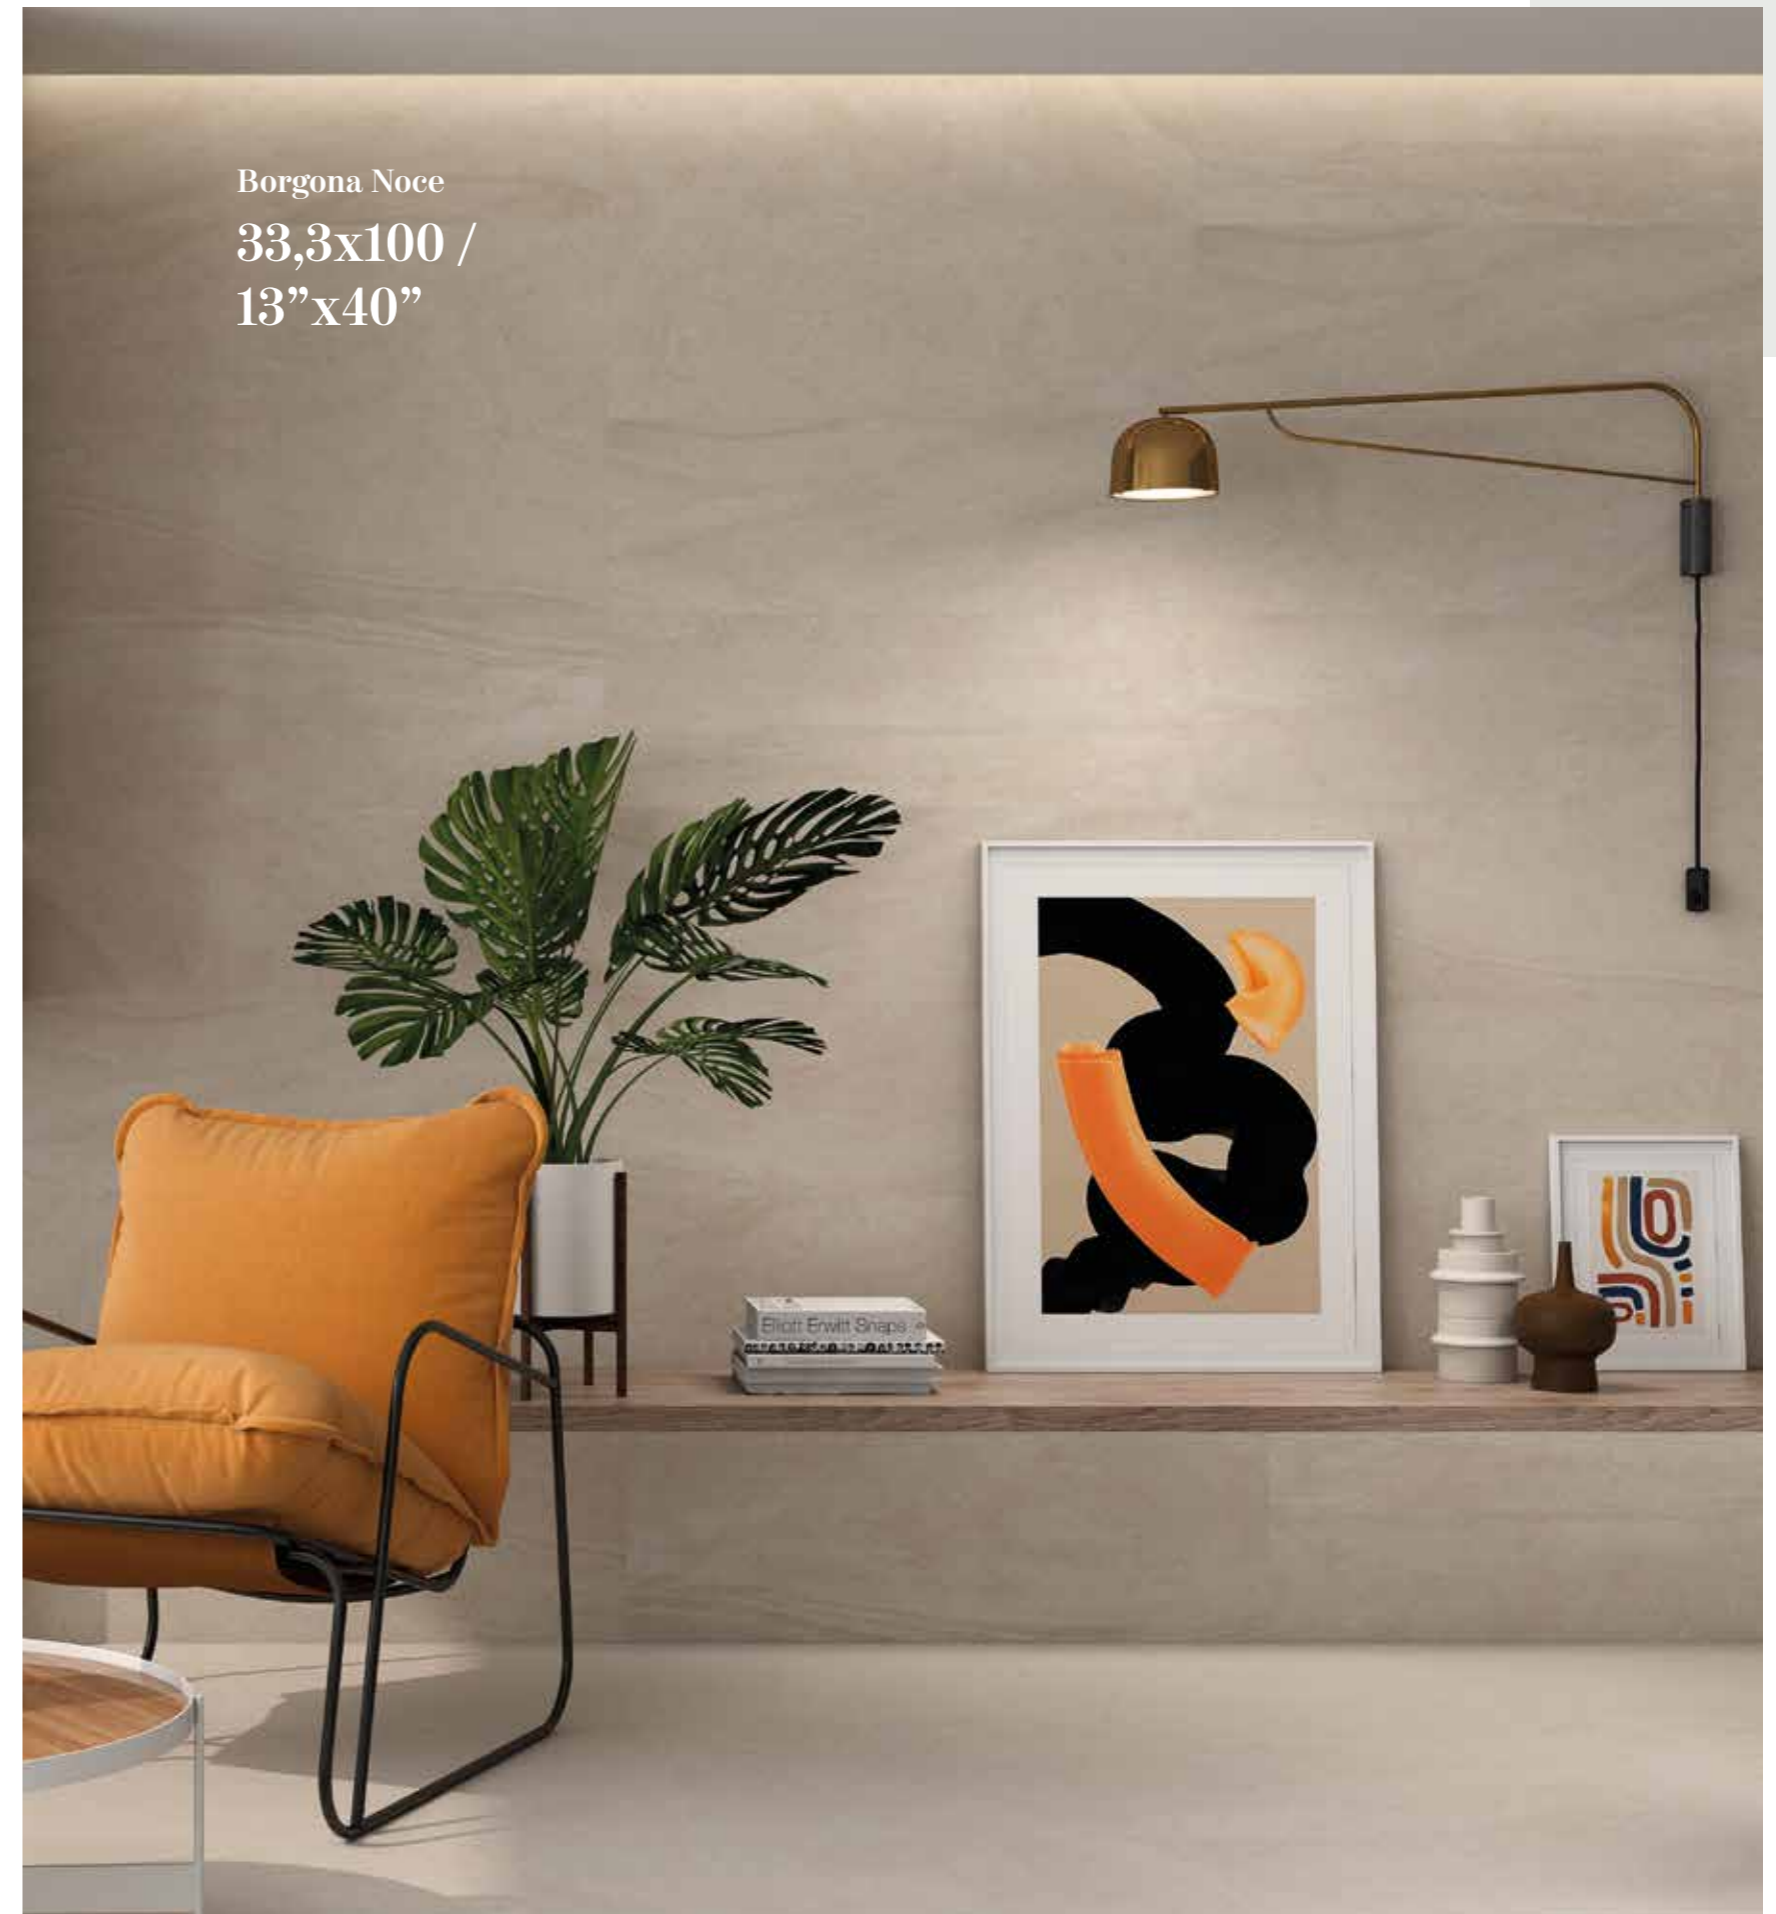

RLV NOCE

BORGONA

WHITE BODY

Sizes / Formatos

RECTIFIED

M35 / RLV M35

33,3x100 /
13"x40"

Recommended Flooring / Pavimentos sugeridos : VINSON