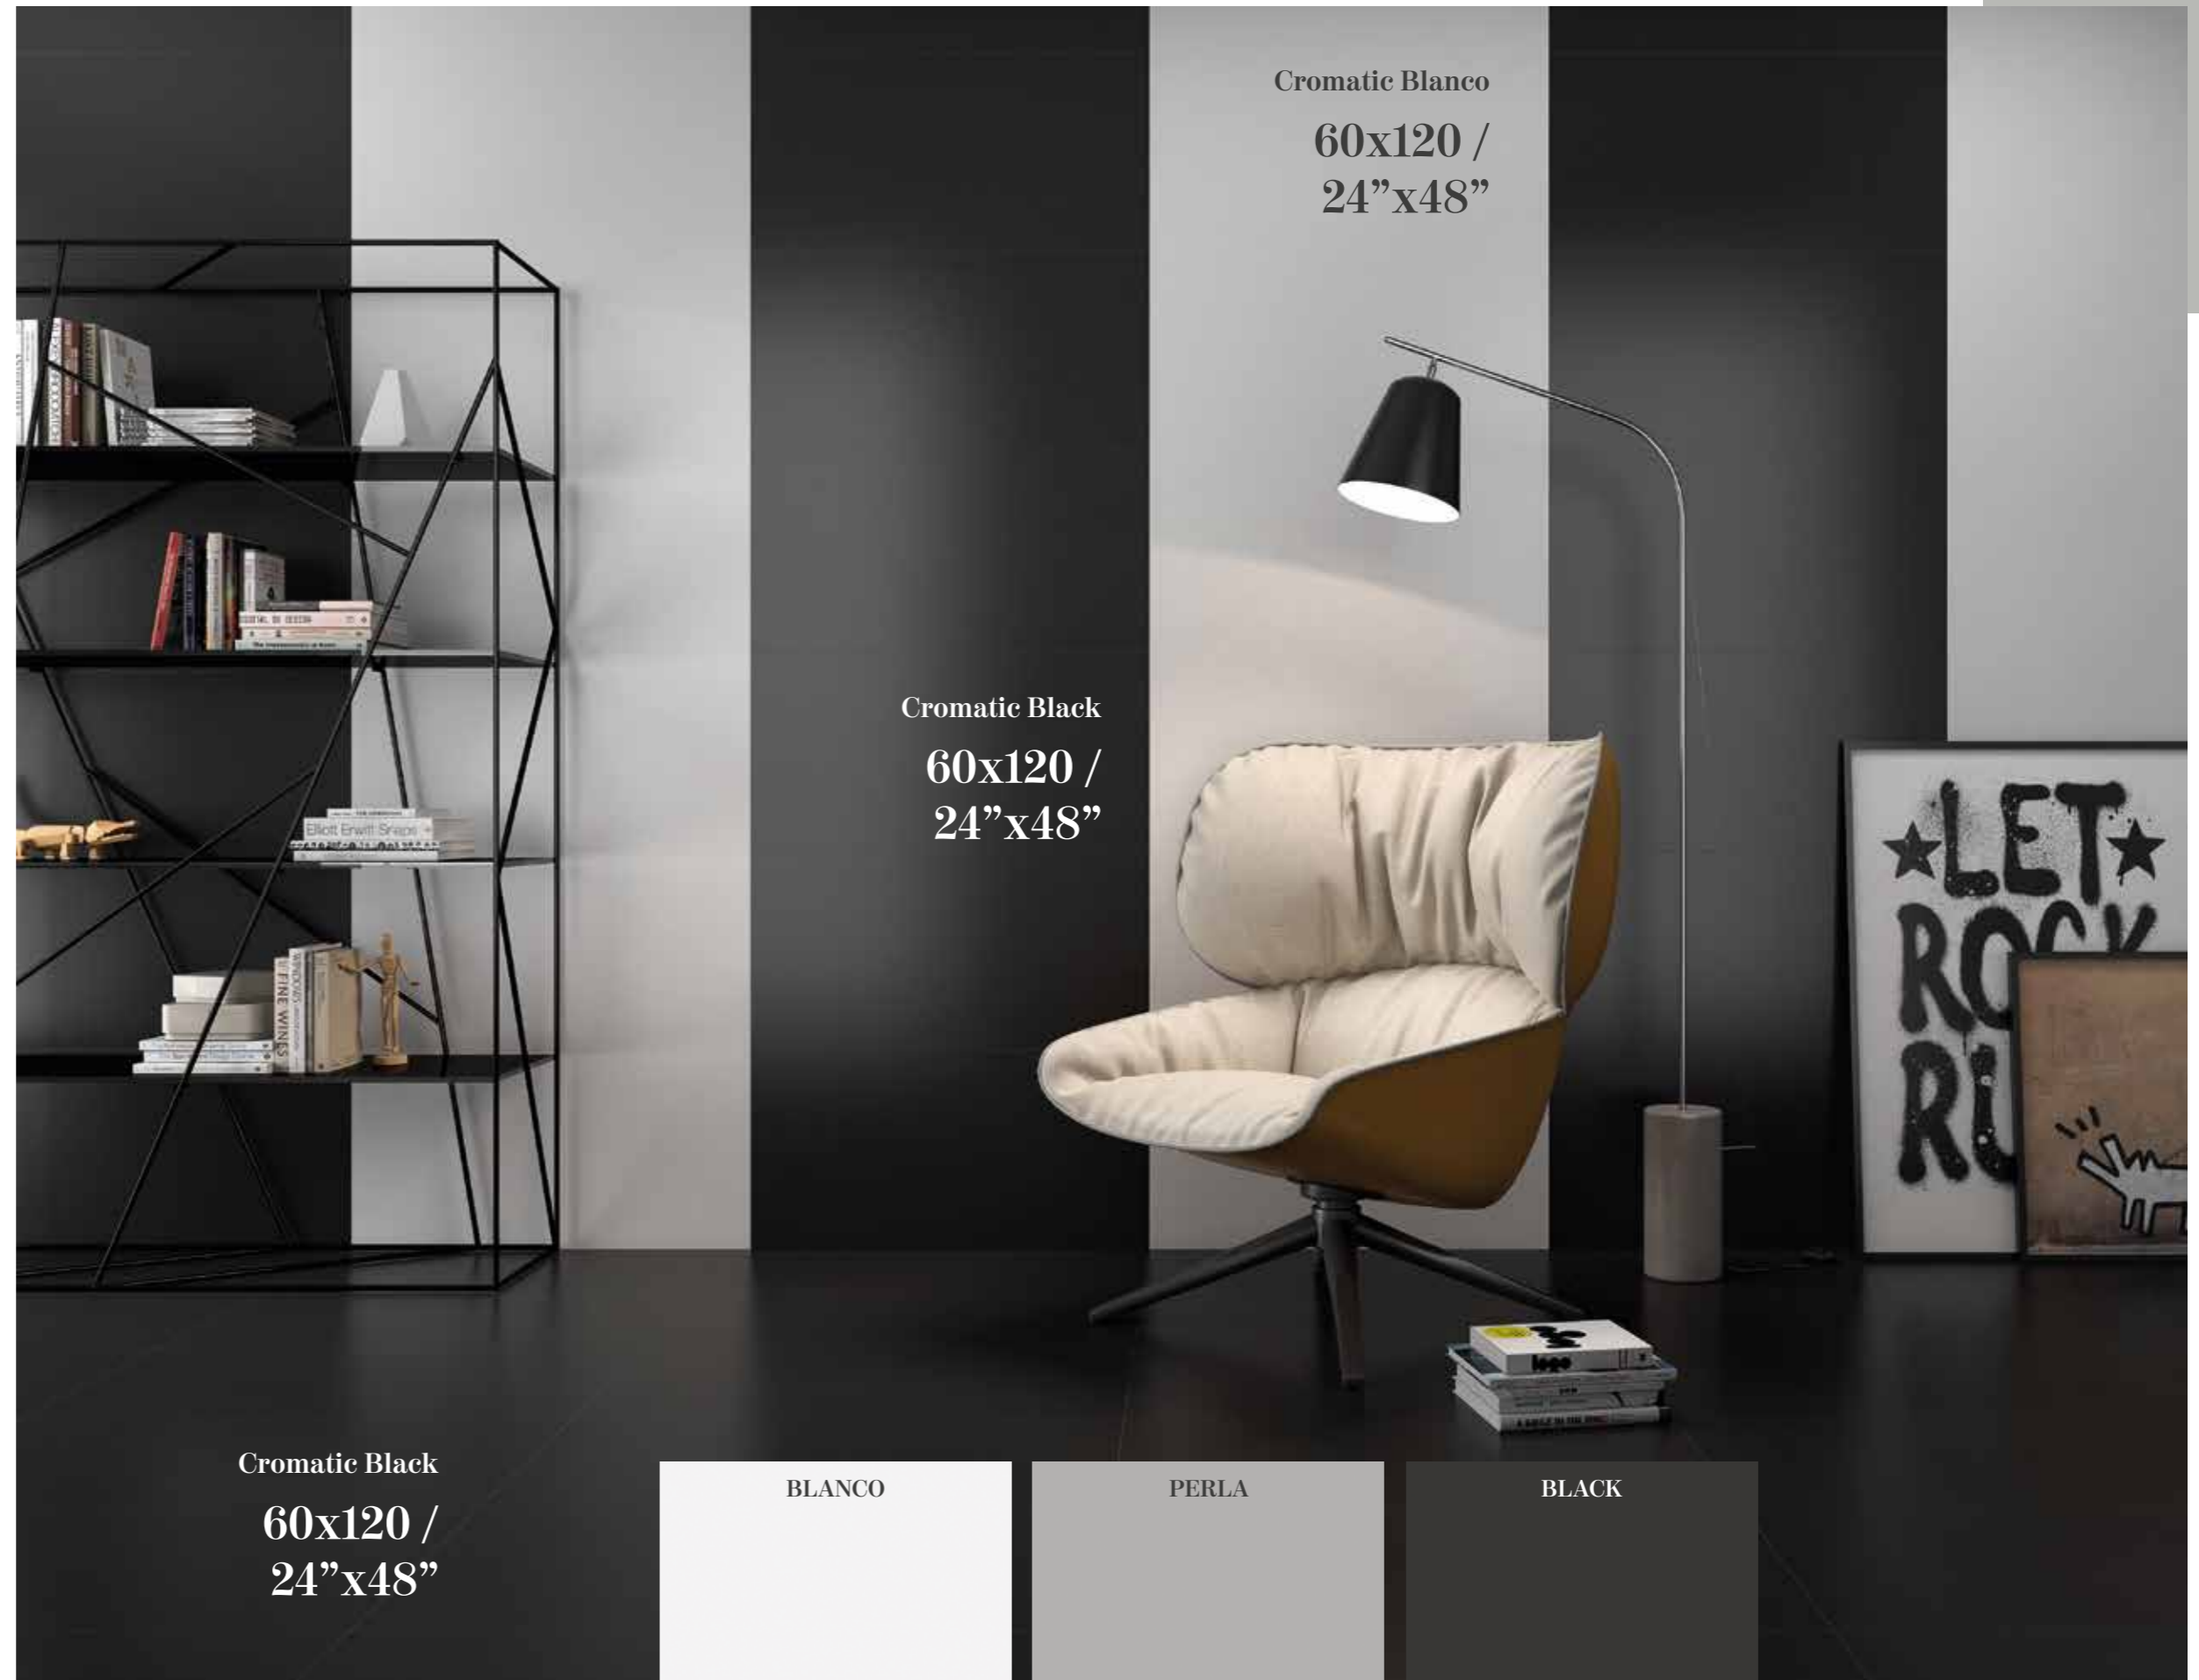

NATURAL
M34