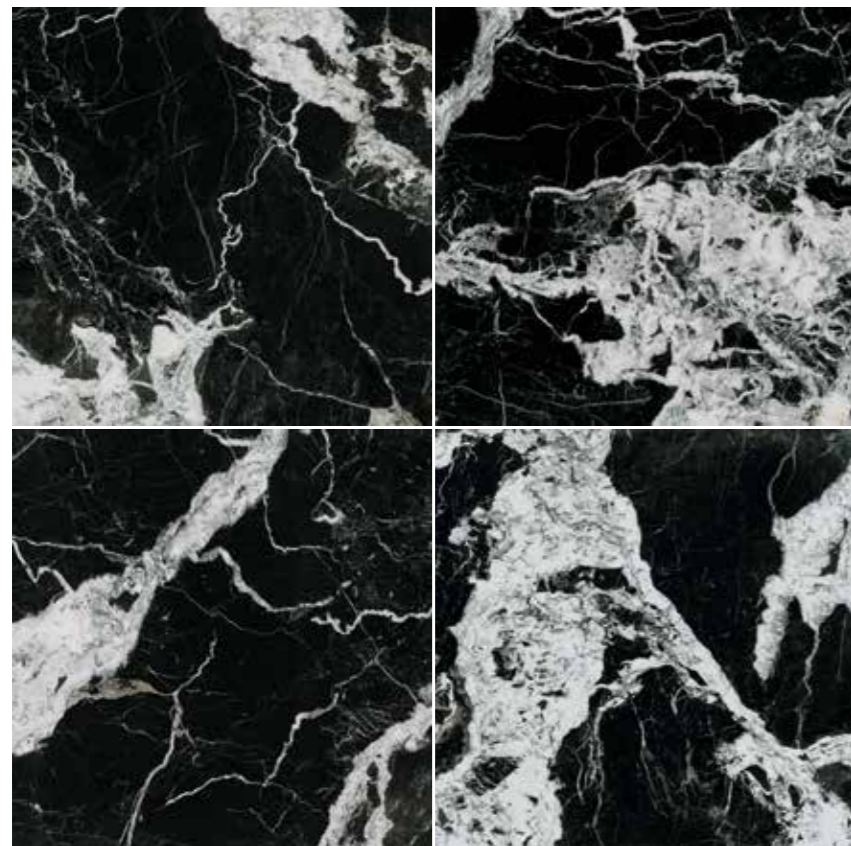

Shade Variation / Variación Gráfica

NOIR

Sahara Noir
120x120 /
48"x48"

EKALI

SUPER POLISHED

Sizes / Formatos

SUPER POLISHED RECTIFIED

Shade Variation / Variación Gráfica