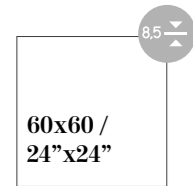

NOMAD

GLAZED PORCELAIN

Sizes / Formatos

NATURAL RECTIFIED

60x60 /
24"x24"

NATURAL

60,8x60,8 /
24"x24"

Shade Variation / Variación Gráfica