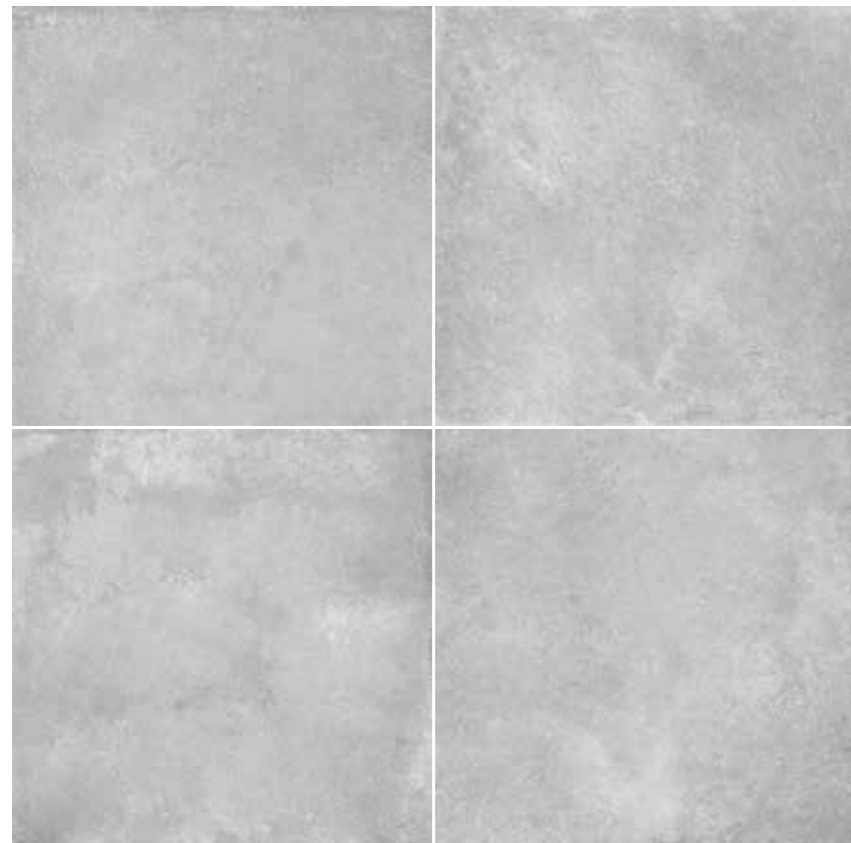

Alesia Gris
90x90 /
36"x36"

MARFIL

PERLA

GRIS