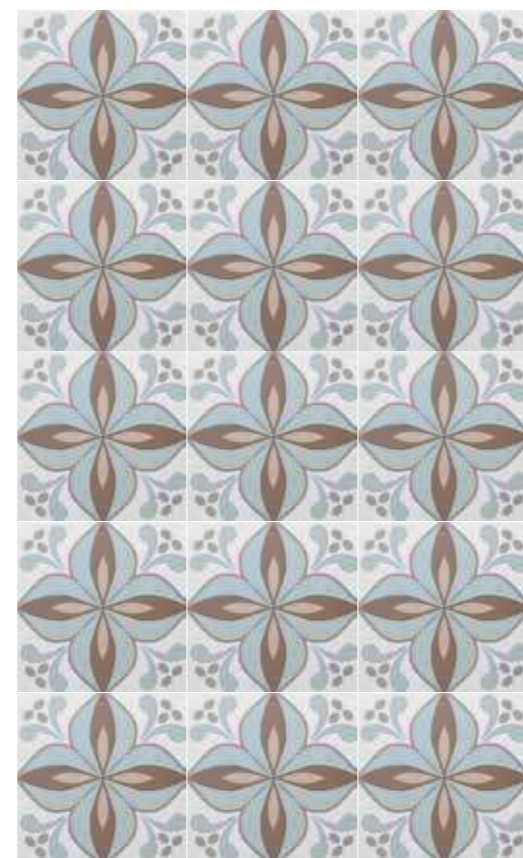

MALVARROSA

SMALL SIZE
PORCELAIN TILES

Sizes / Formatos

NATURAL

MBS 22,3x22,3 / 9"x9"

Malvarrosa Beige

22,3x22,3 / 9"x9"