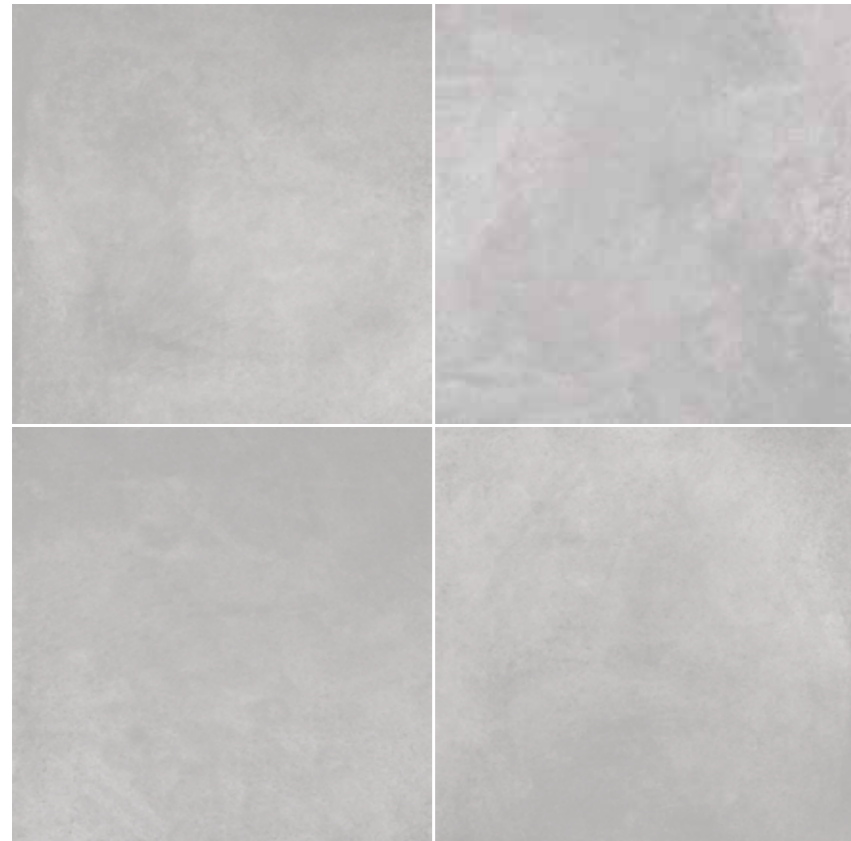

Tokio Gris
90x90 /
36" x 36"

MARFIL

PERLA

GRIS