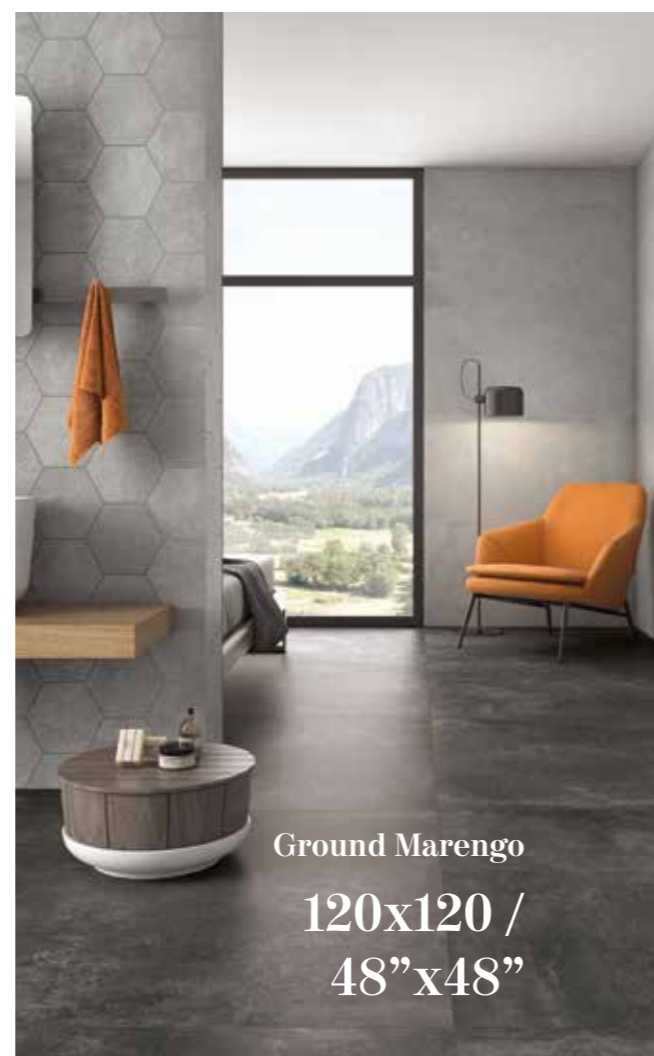

Shade Variation / Variación Gráfica