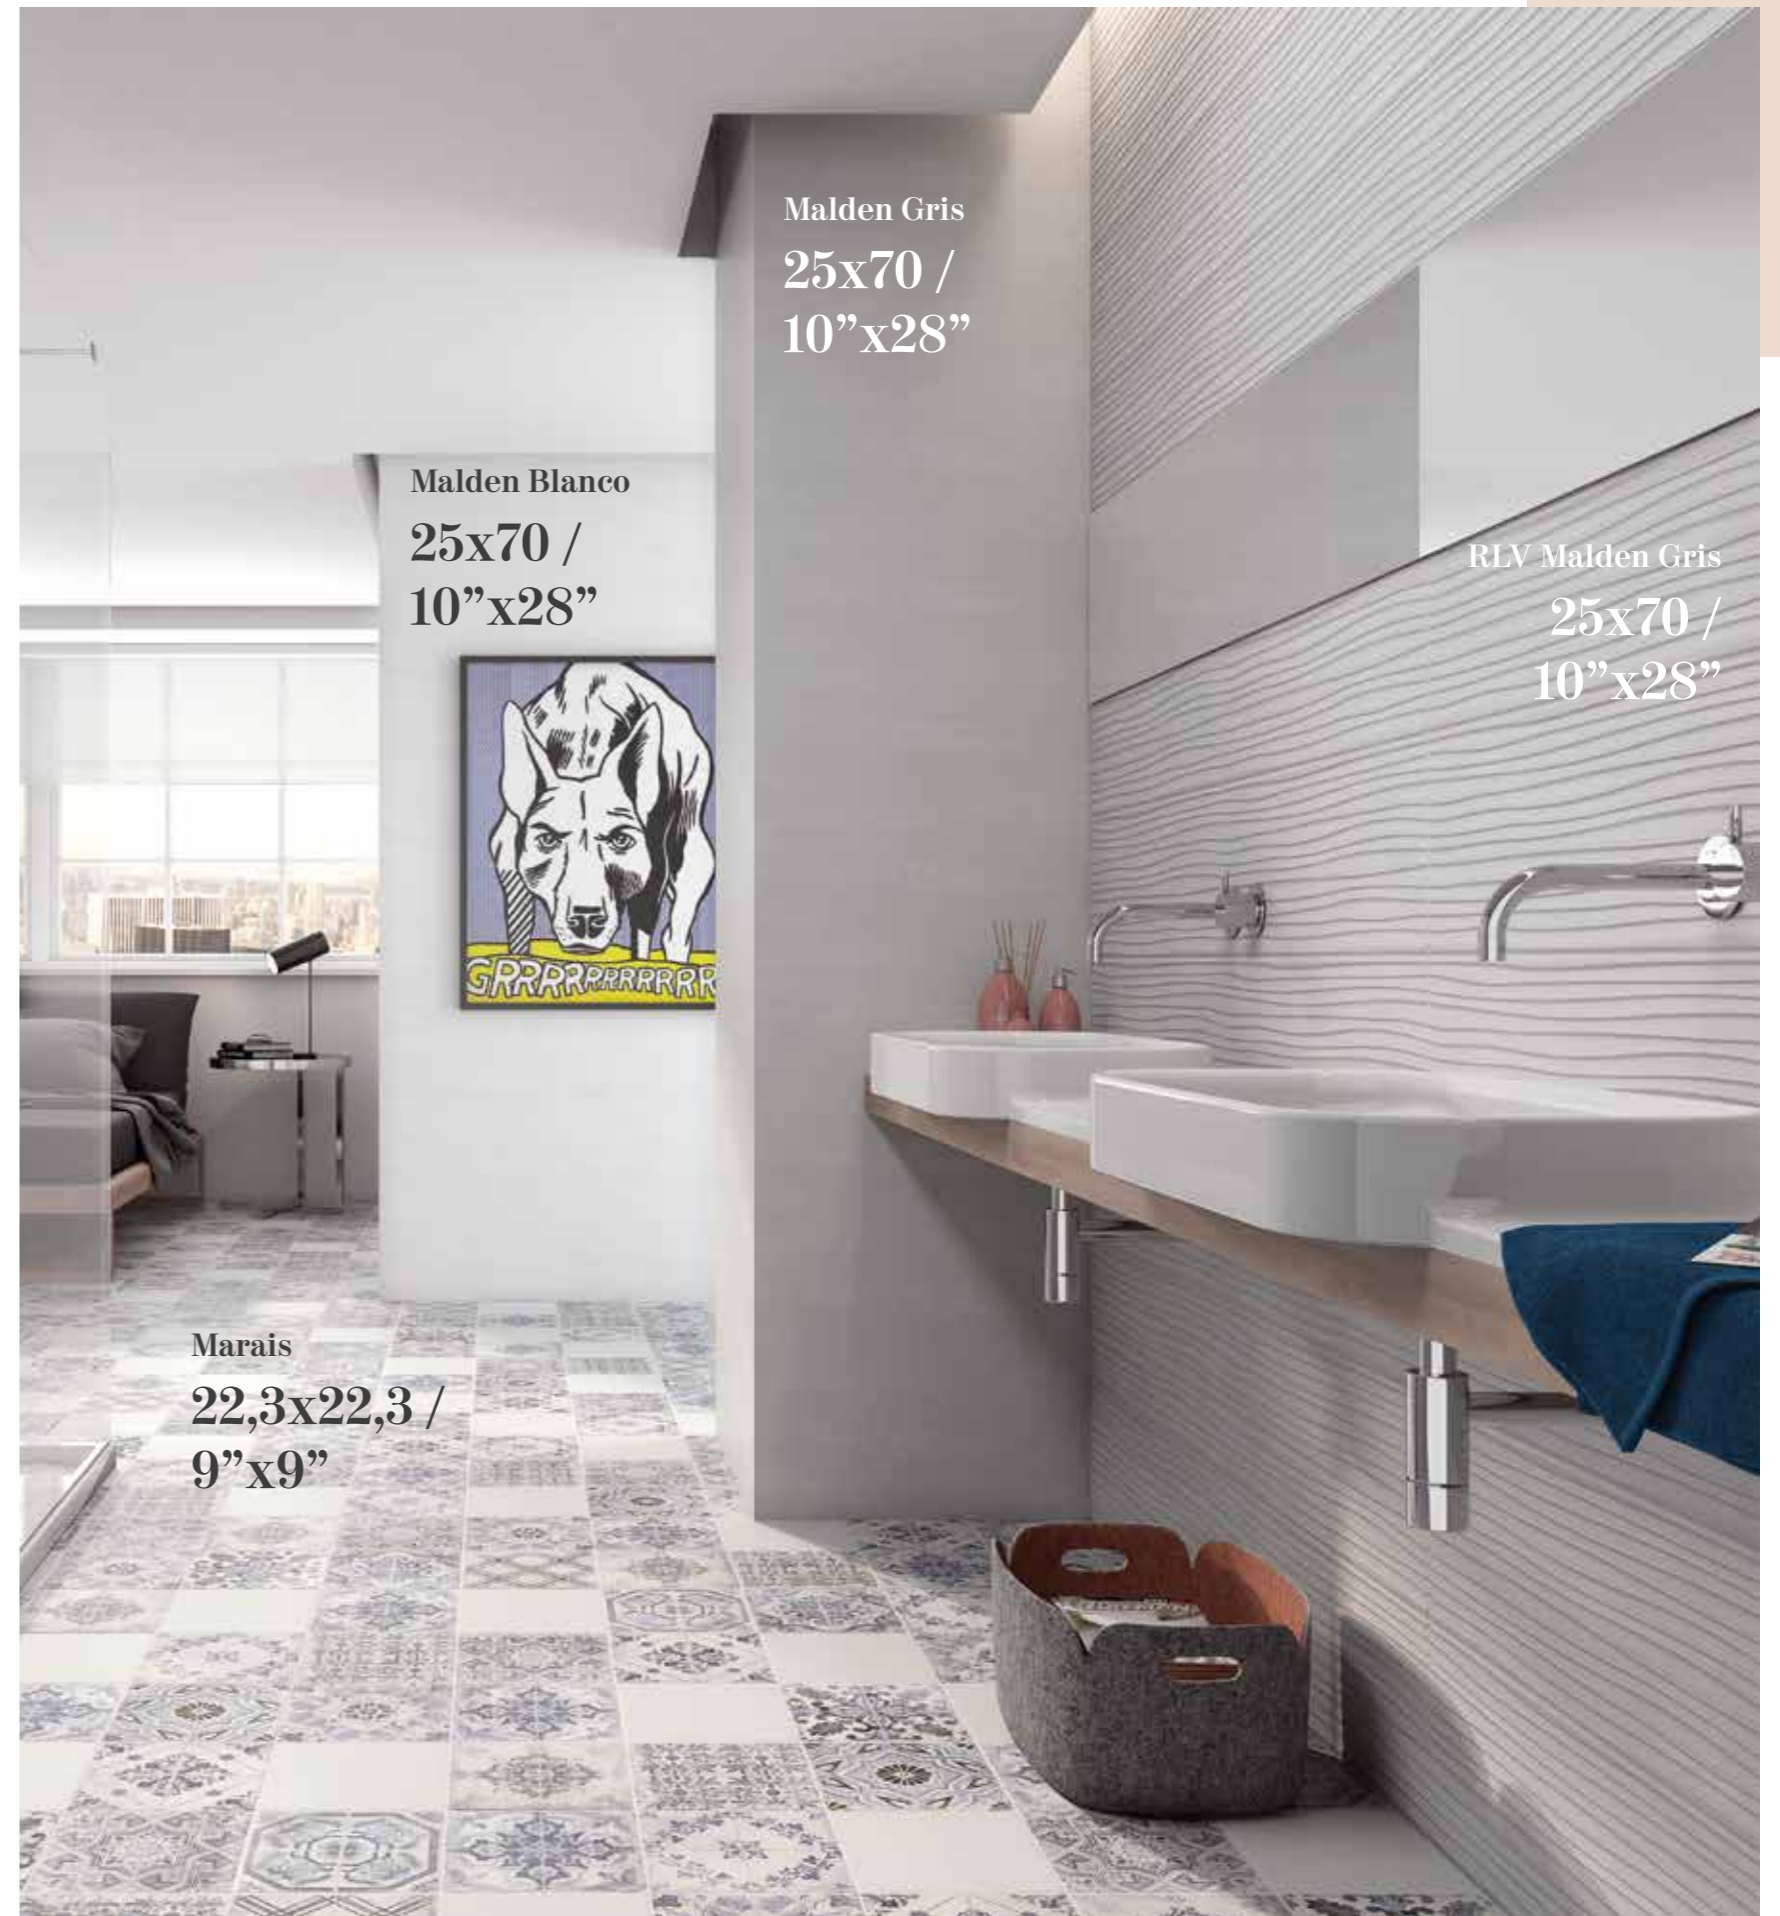

RLV Bennet Marfil
25x70 /
10"x28"

Recommended Flooring / Pavimentos sugeridos : NOMAD

MALDEN

RED BODY

Sizes / Formatos

M13 / RLV-DEC M15
25x70 /
10"x28"

Recommended Flooring / Pavimentos sugeridos : MARAIS - ADINE