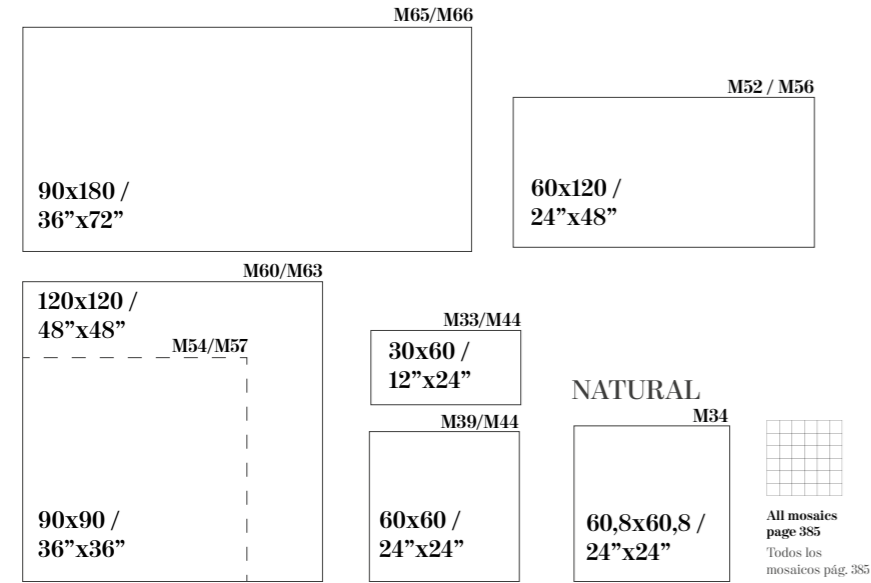

DALSTON

PORCELAIN TILES

Sizes / Formatos

NATURAL RECTIFIED - LAPPATO RECTIFIED

Shade Variation / Variación Gráfica

Dalston Perla
90x180 /
36"x72"

CARNABY

PORCELAIN TILES