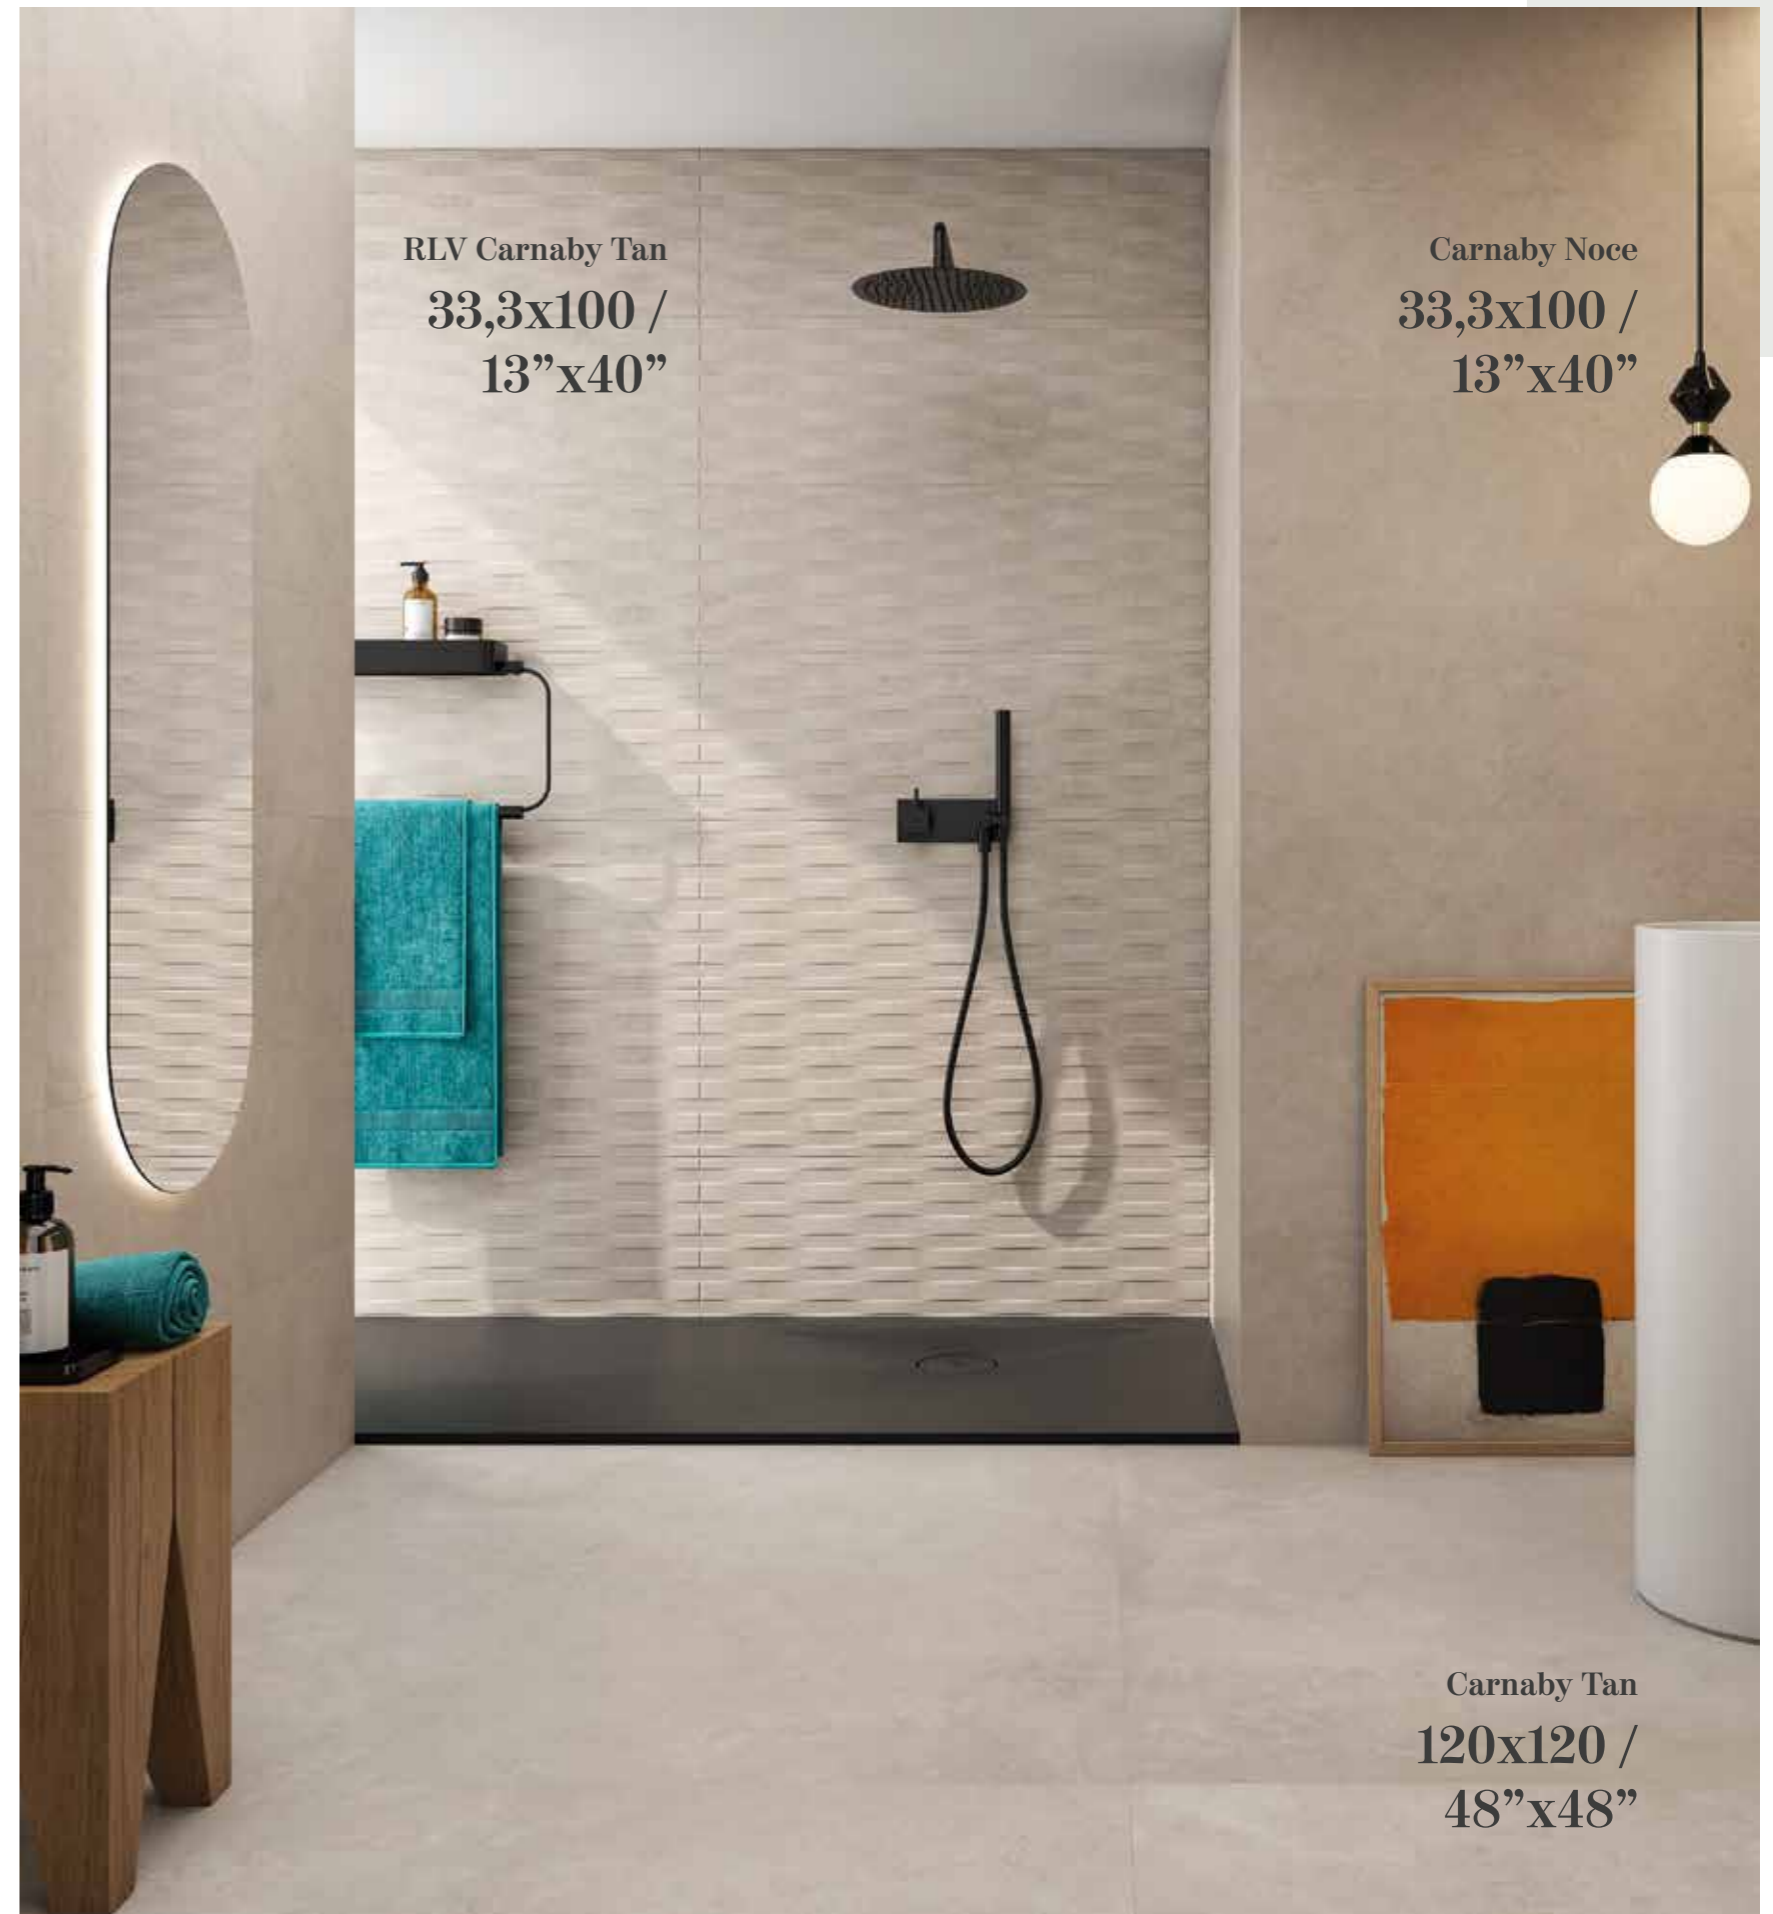

CARNABY

WHITE BODY

Sizes / Formatos

RECTIFIED

M35 / RLV M38

33,3x100 /
13"x40"

TAN

RLV TAN

NOCE

RLV NOCE

BLANCO

RLV BLANCO

GRIS

RLV GRIS

Carnaby Noce
33,3x100 /
13"x40"

Carnaby Tan
120x120 /
48"x48"