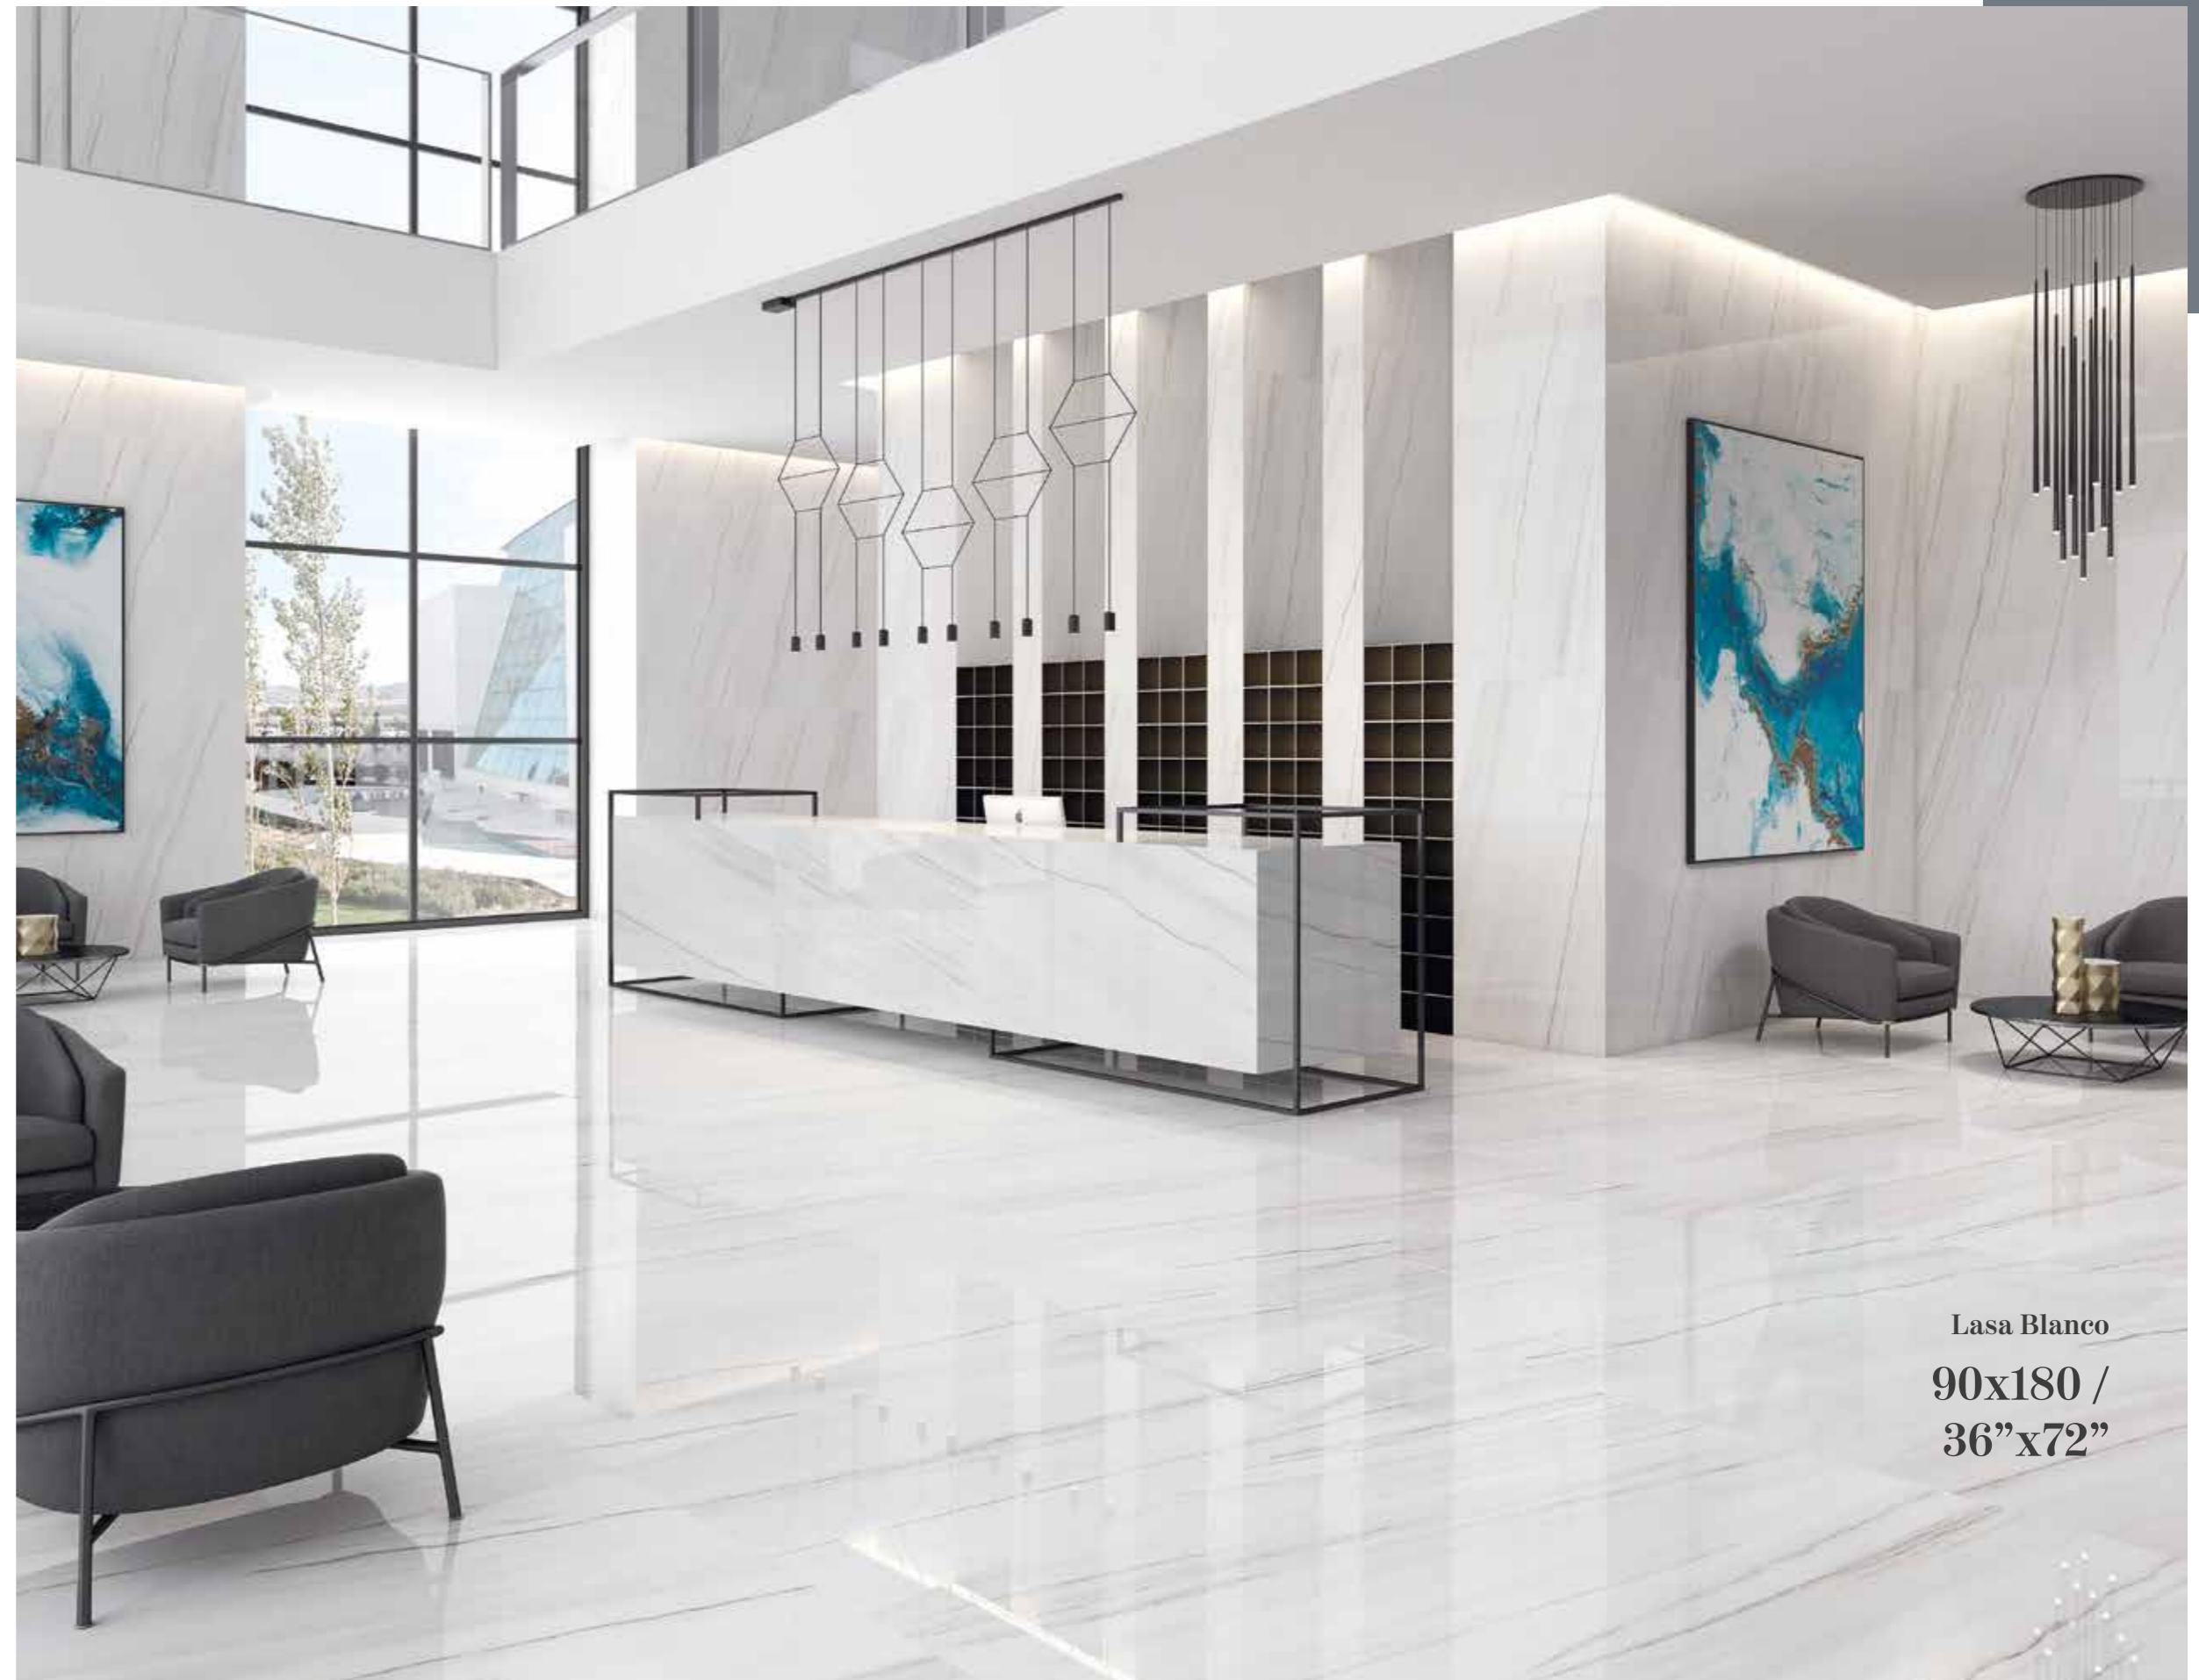

Shade Variation / Variación Gráfica

BLANCO

Lasa Blanco
90x180 /
36"x72"

MACAEL

POLISHED PORCELAIN

Sizes / Formatos

POLISHED RECTIFIED - NATURAL RECTIFIED

Shade Variation / Variación Gráfica