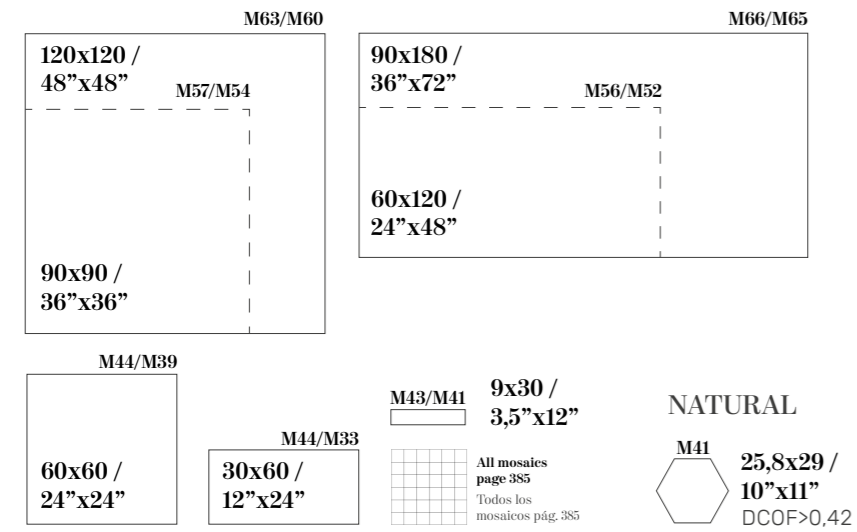

NILO

POLISHED PORCELAIN

Sizes / Formatos

POLISHED RECTIFIED - NATURAL RECTIFIED

Shade Variation / Variación Gráfica

BLANCO

Nilo Blanco
 120x120 /
 48"x48"

BRERA