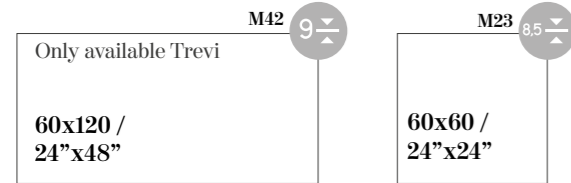

MARFIL

MARFIL

Dunsen Marfil
60,8x60,8 /
24"x24"

Howen Perla
60,8x60,8 /
24"x24"

FONTANA - TREVI

GLAZED PORCELAIN

Sizes / Formatos

GLOSSY GLAZED RECTIFIED - NATURAL RECTIFIED