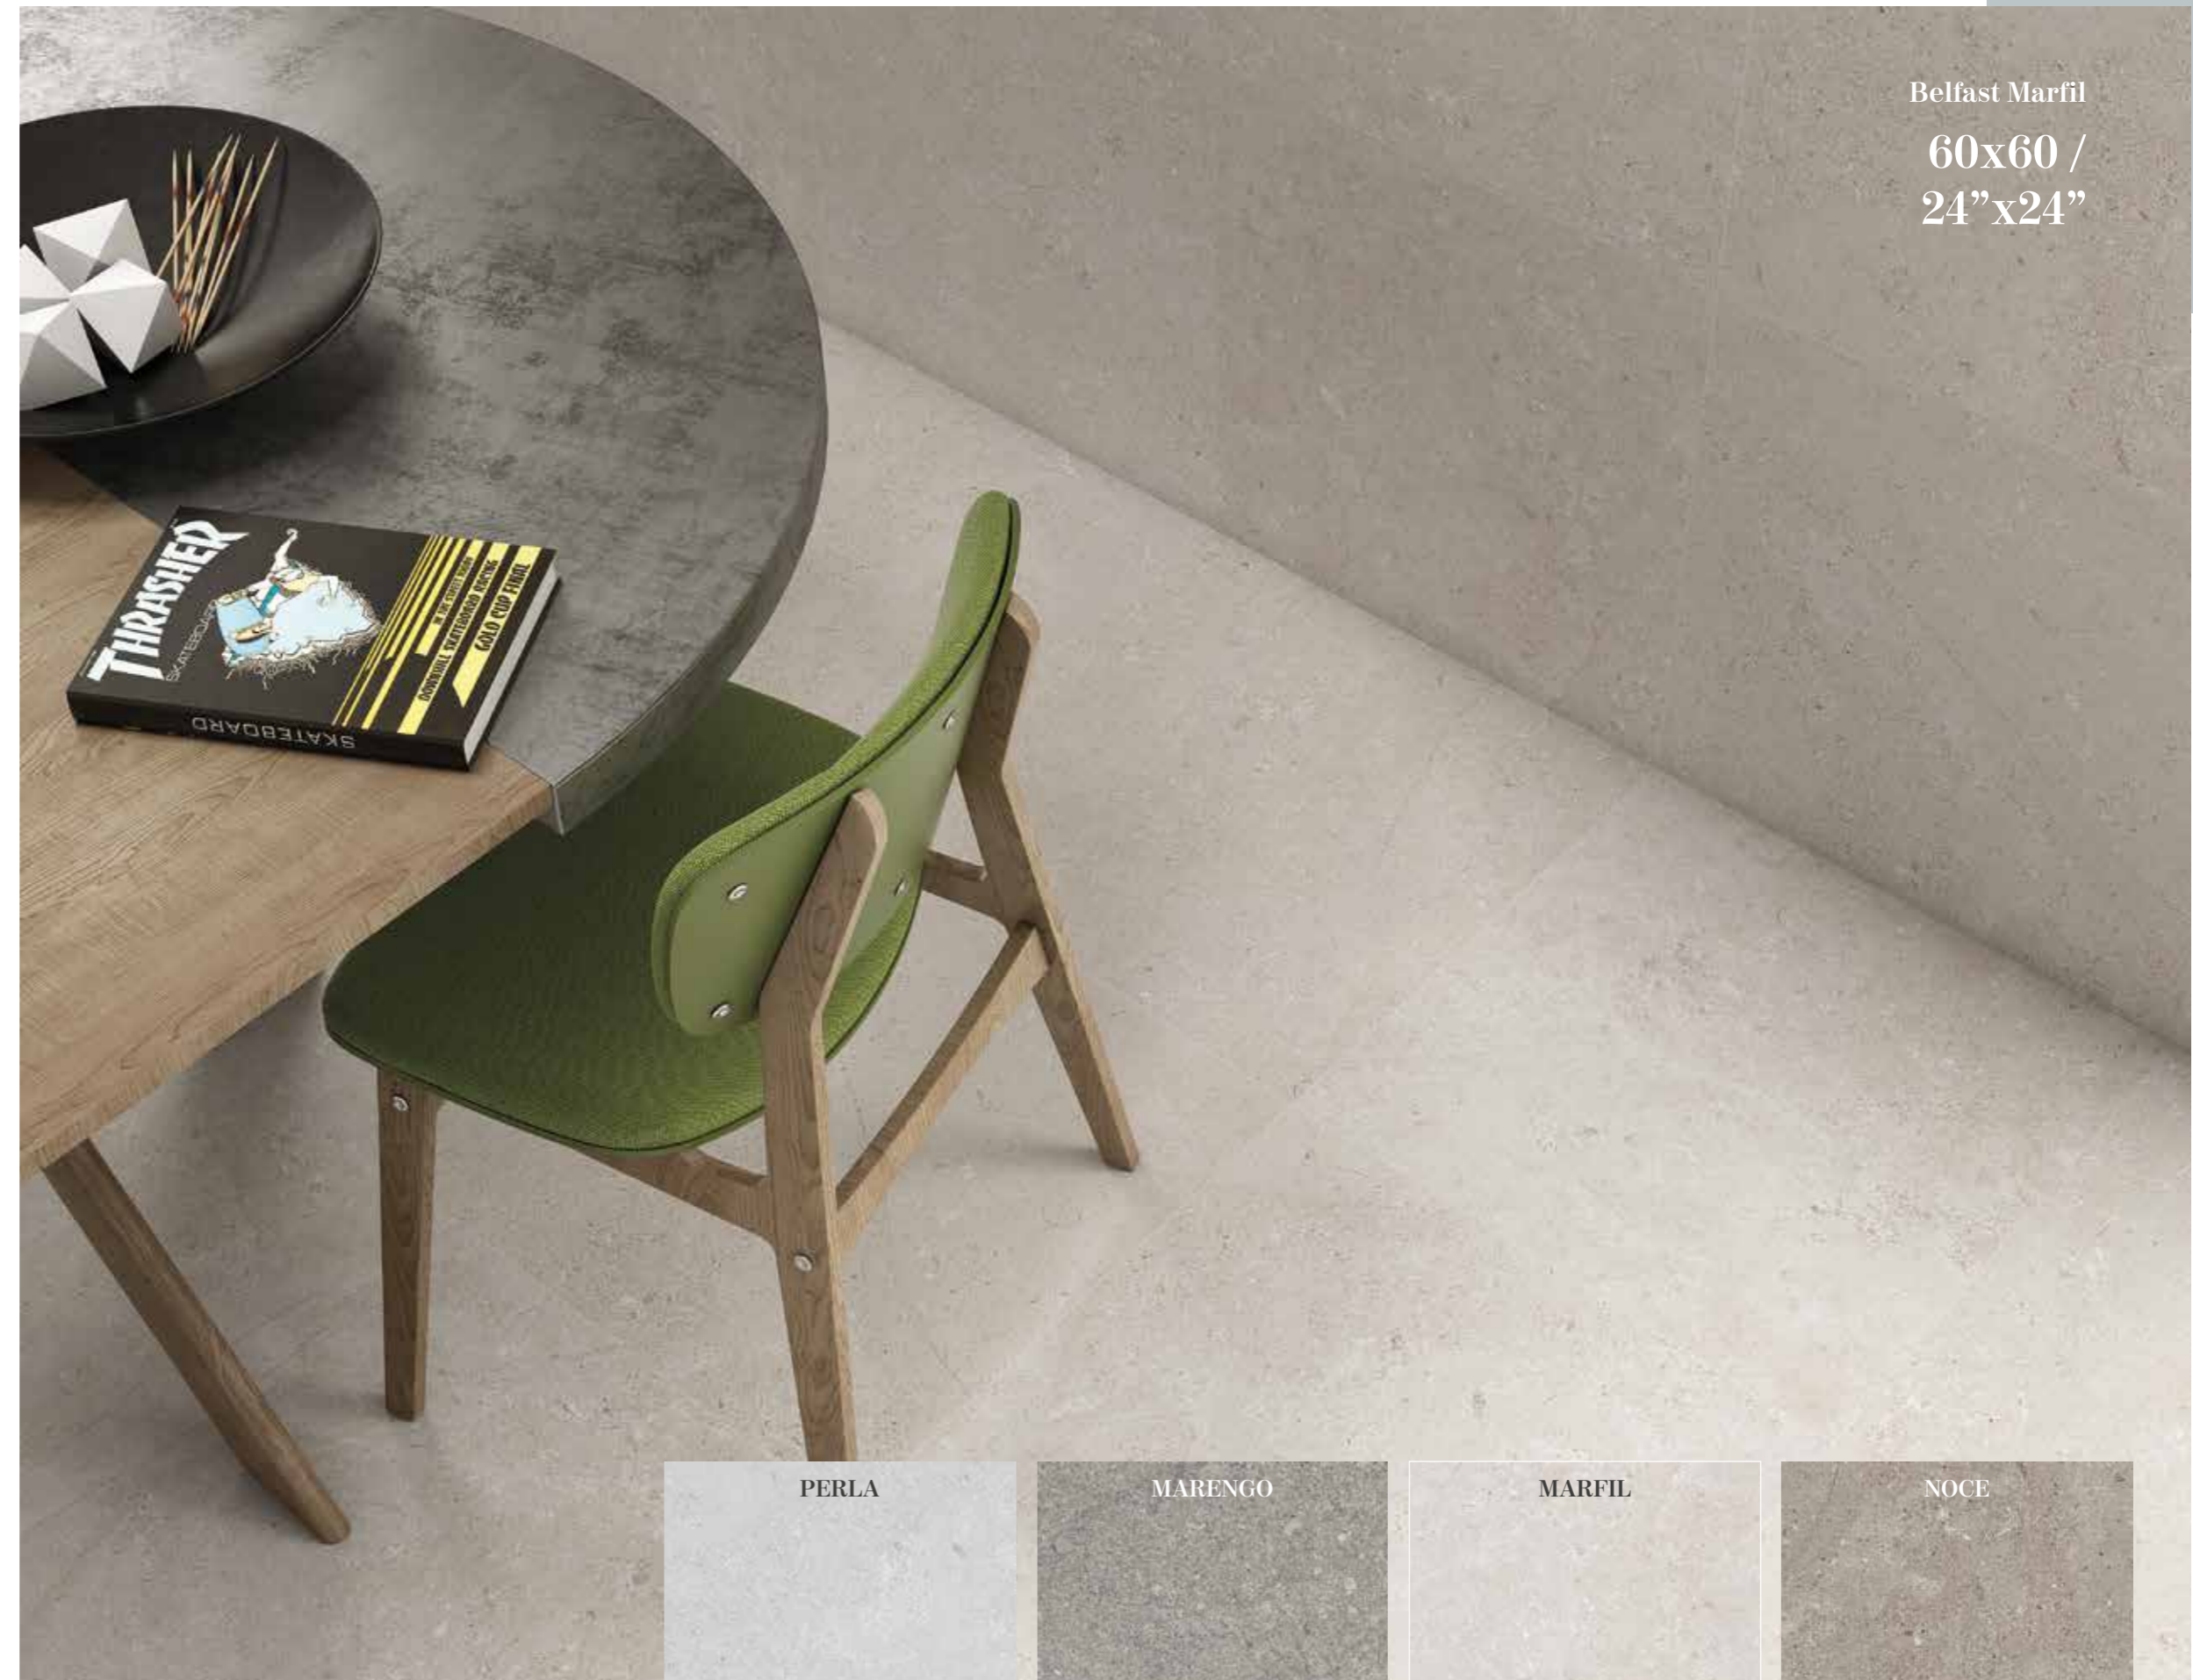

Shade Variation / Variación Gráfica

Brush Tan
60x60 /
24"x24"

BELFAST

GLAZED PORCELAIN

Sizes / Formatos

NATURAL RECTIFIED

NATURAL

Shade Variation / Variación Gráfica