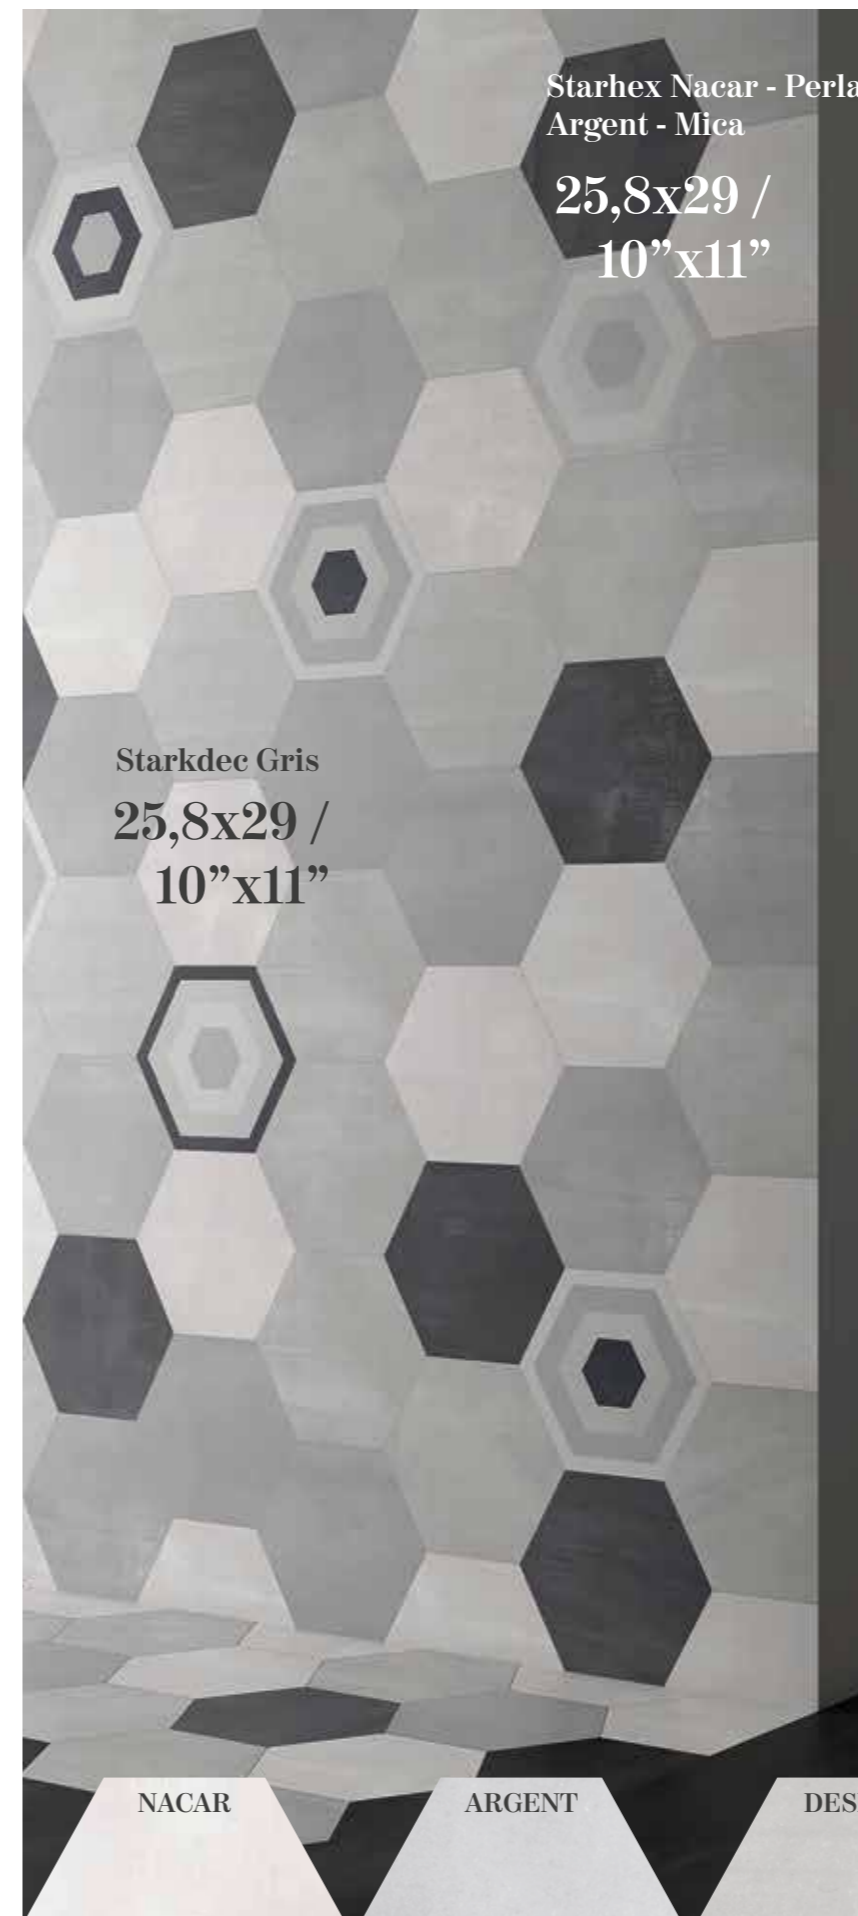

STARKDEC GRIS

Starkdec Desert
25,8x29 /
10"x11"

Starkhex Nacar
25,8x29 /
10"x11"

Starkhex Nacar
Perla - Argent
25,8x29 /
10"x11"

Starkhex Nacar - Perla
Argent - Mica
25,8x29 /
10"x11"

Starkdec Gris
25,8x29 /
10"x11"