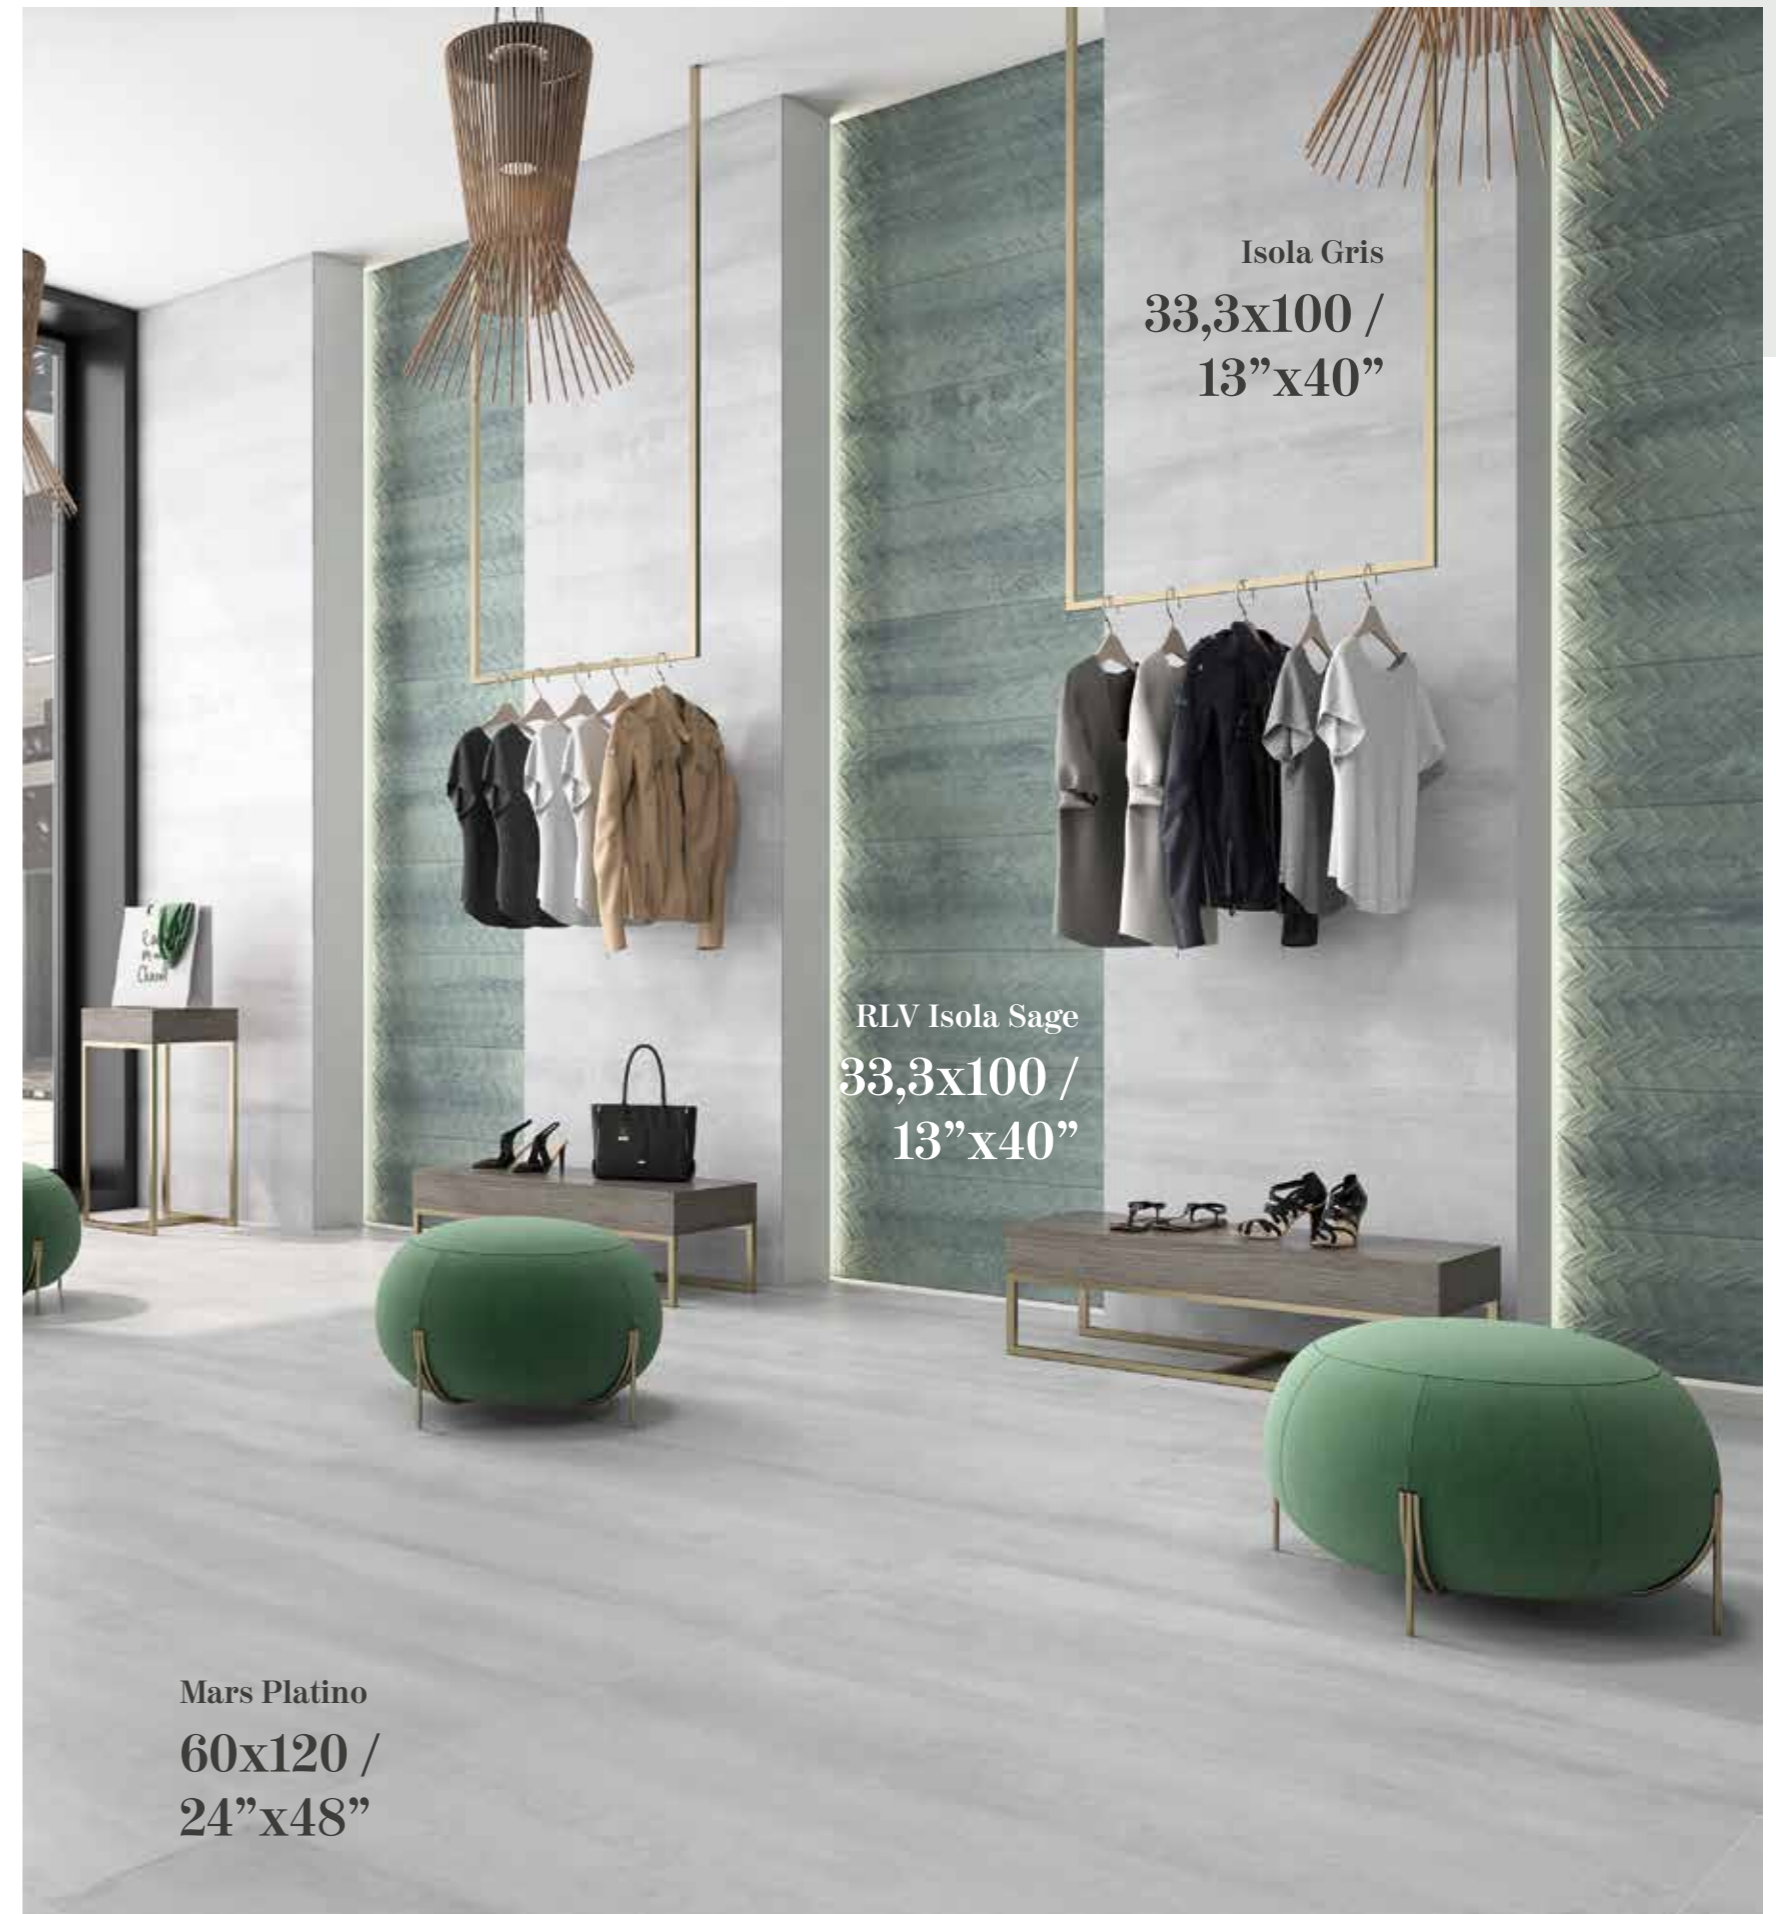

Isola Gris
33,3x100 /
13"x40"

RLV Isola Sage
33,3x100 /
13"x40"

Mars Platino
60x120 /
24"x48"

Recommended Flooring / Pavimentos sugeridos : MARS