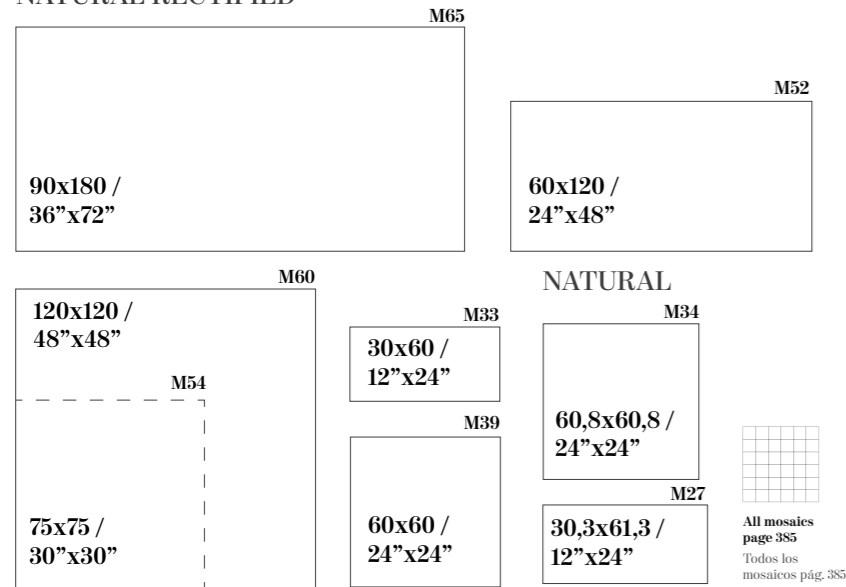

PLATINO

TITANIO

LAVICA

PORCELAIN TILES

Sizes / Formatos

NATURAL RECTIFIED

Shade Variation / Variación Gráfica

Lavica Gris
120x120 /
48"x48"