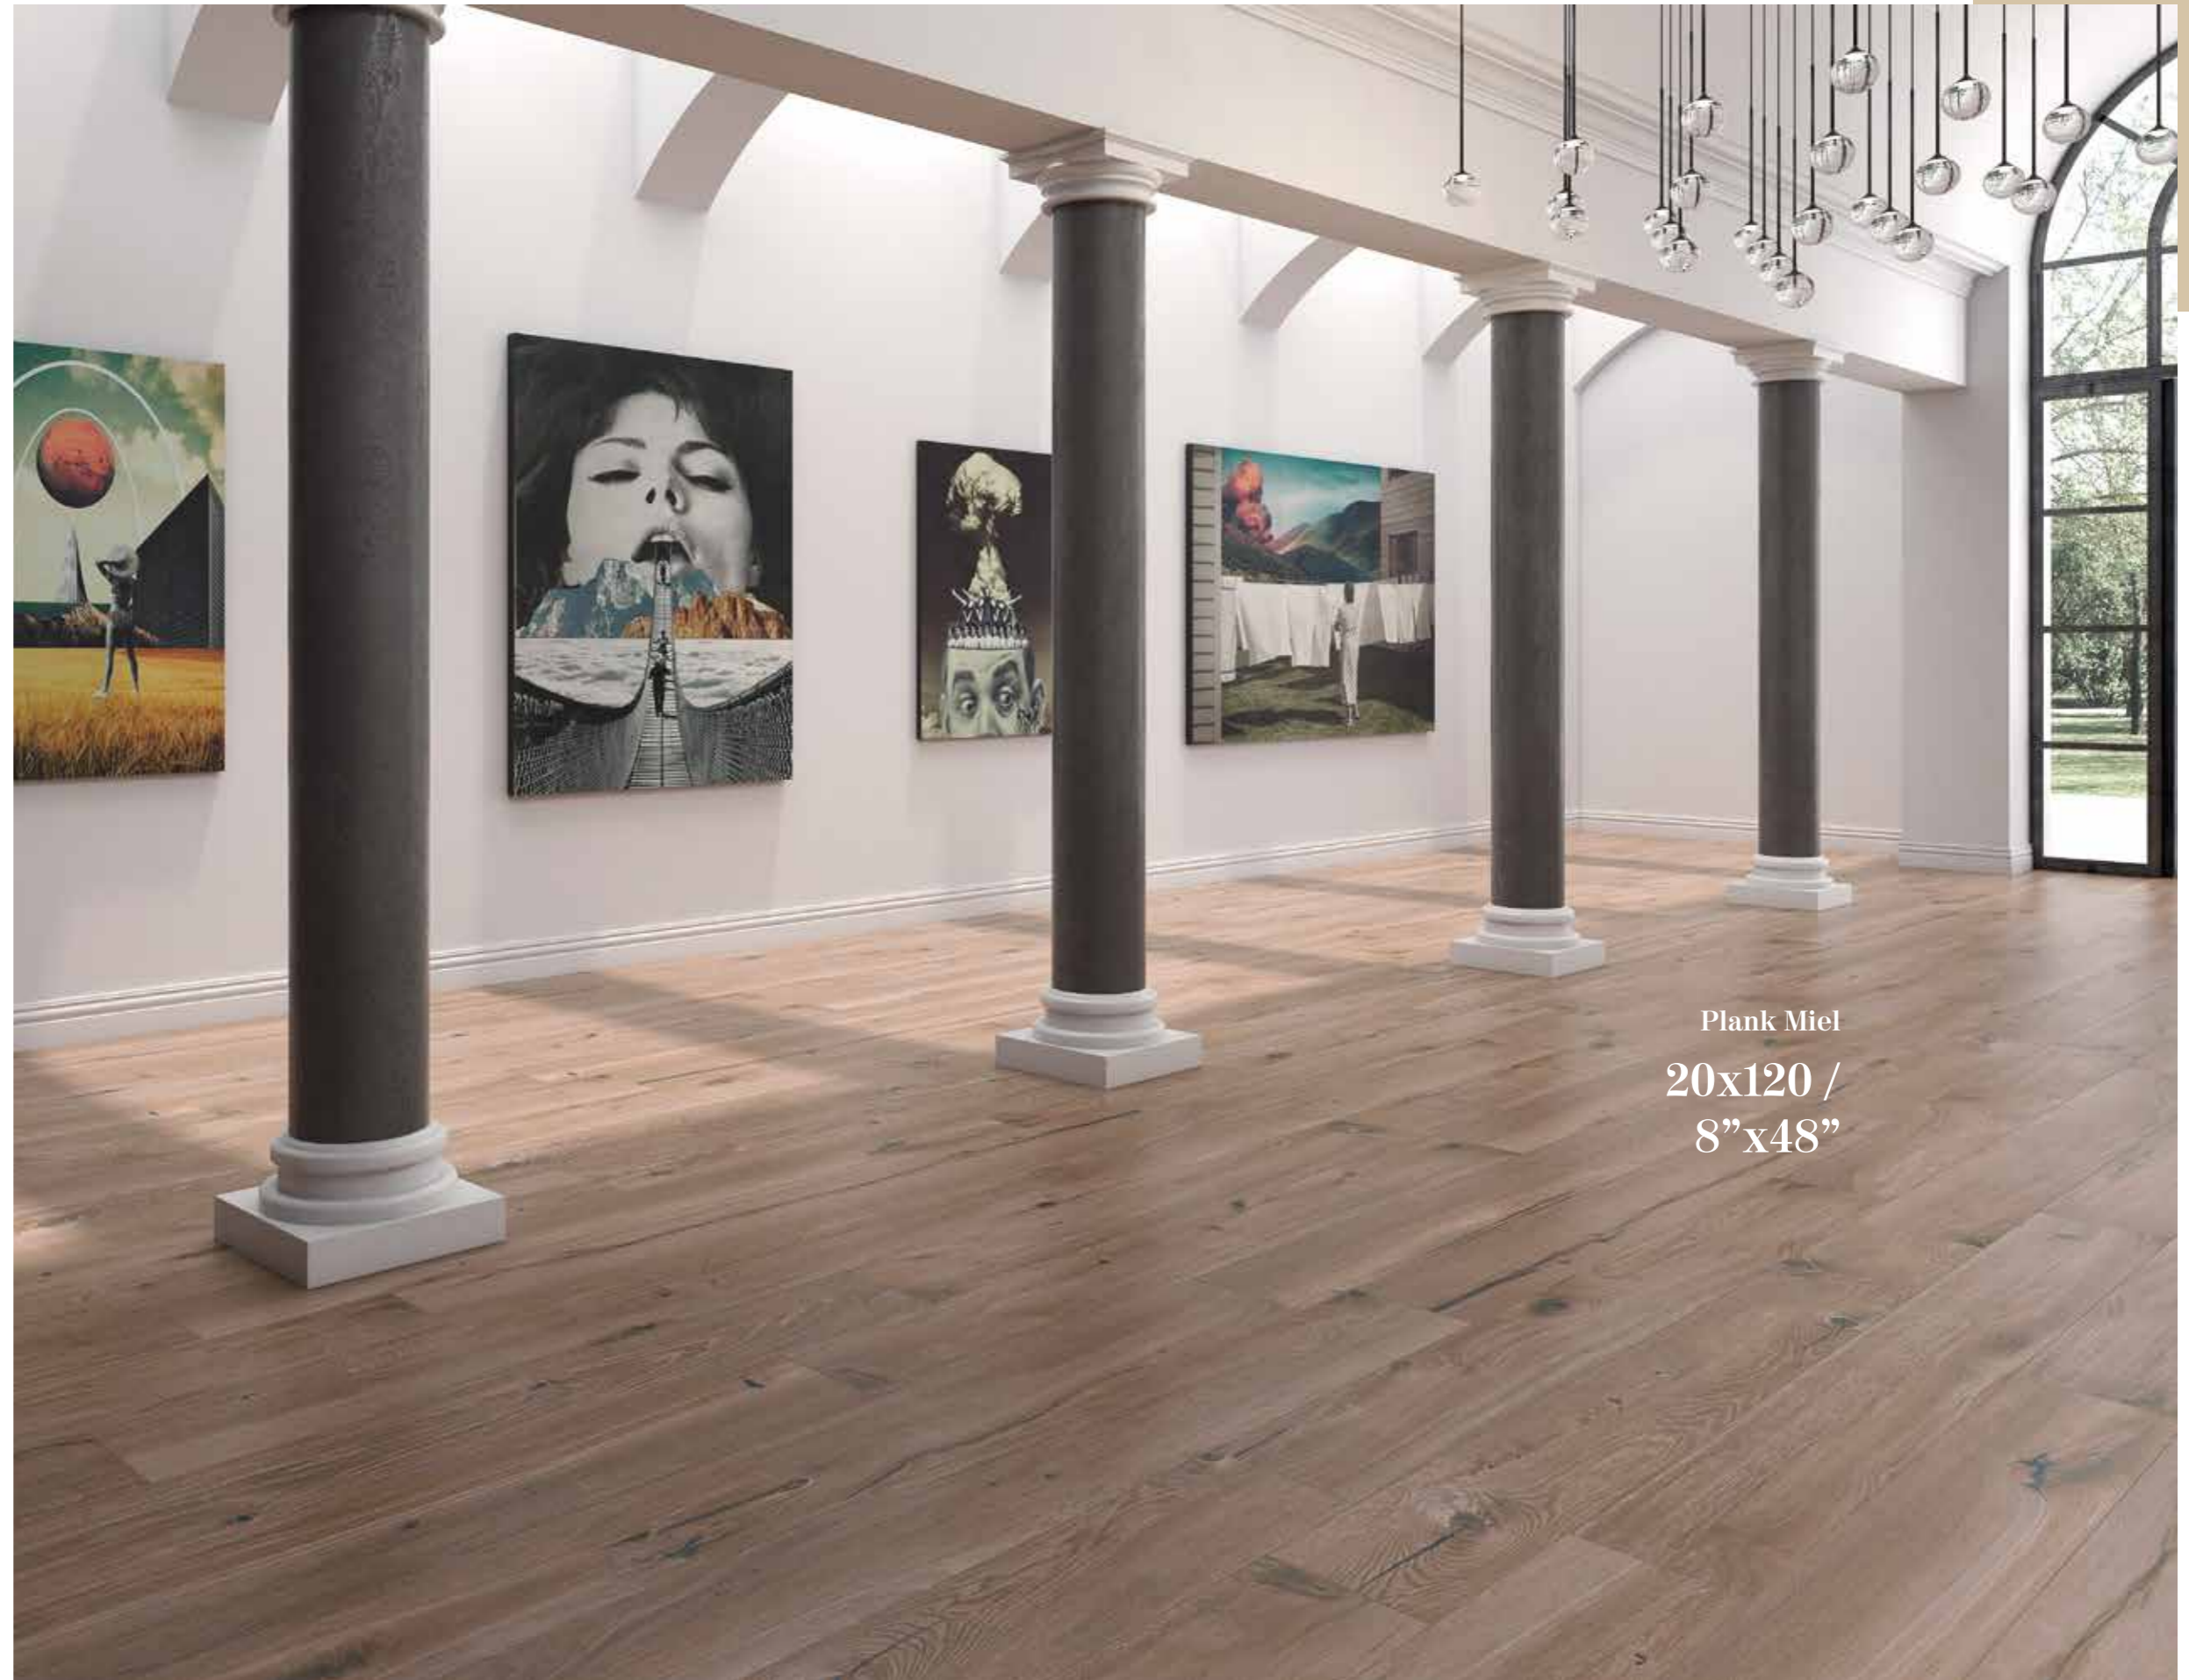

M37

20x120 / 8"x48"

GRIS

HAYA

MIEL

ROBLE

Plank Miel
20x120 /
8"x48"

OLEA