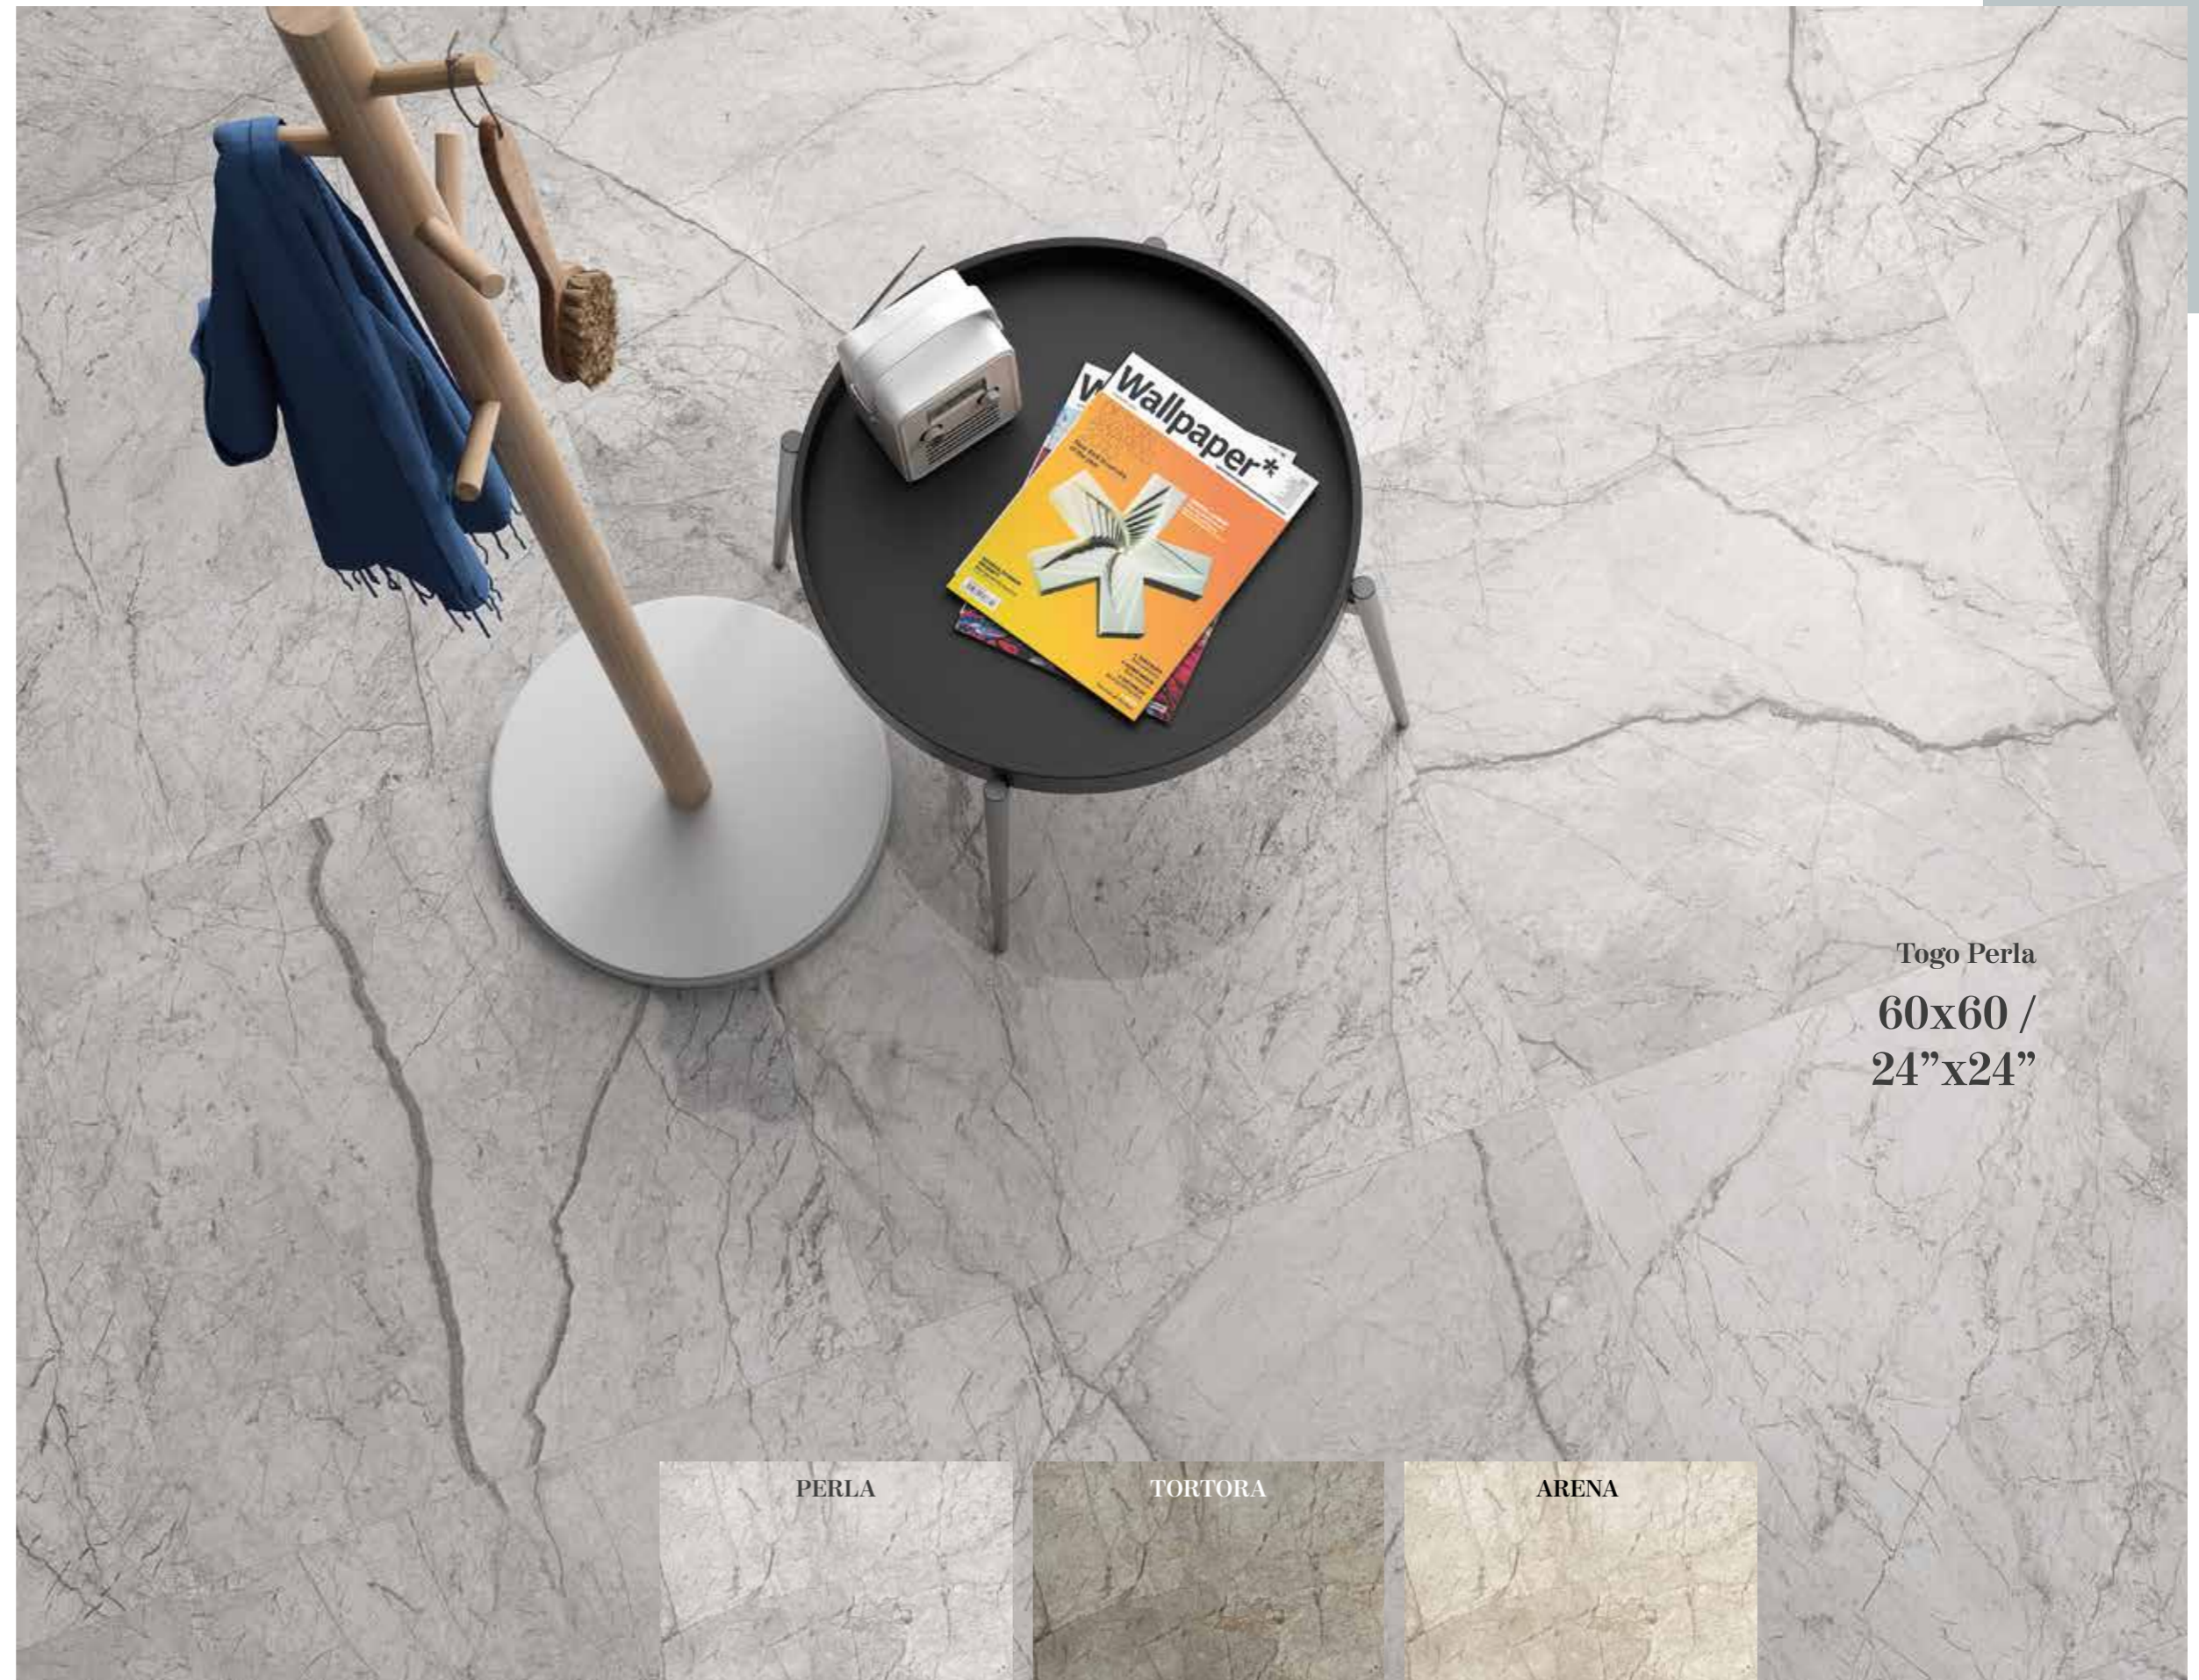

PERLA

TORTORA

ARENA

TOGO

GLAZED PORCELAIN

Sizes / Formatos

GLOSSY GLAZED RECTIFIED

M33

60x60 /
24"x24"

GLOSSY GLAZED

M26

60,8x60,8 /
24"x24"

Shade Variation / Variación Gráfica

Togo Perla
60x60 /
24"x24"