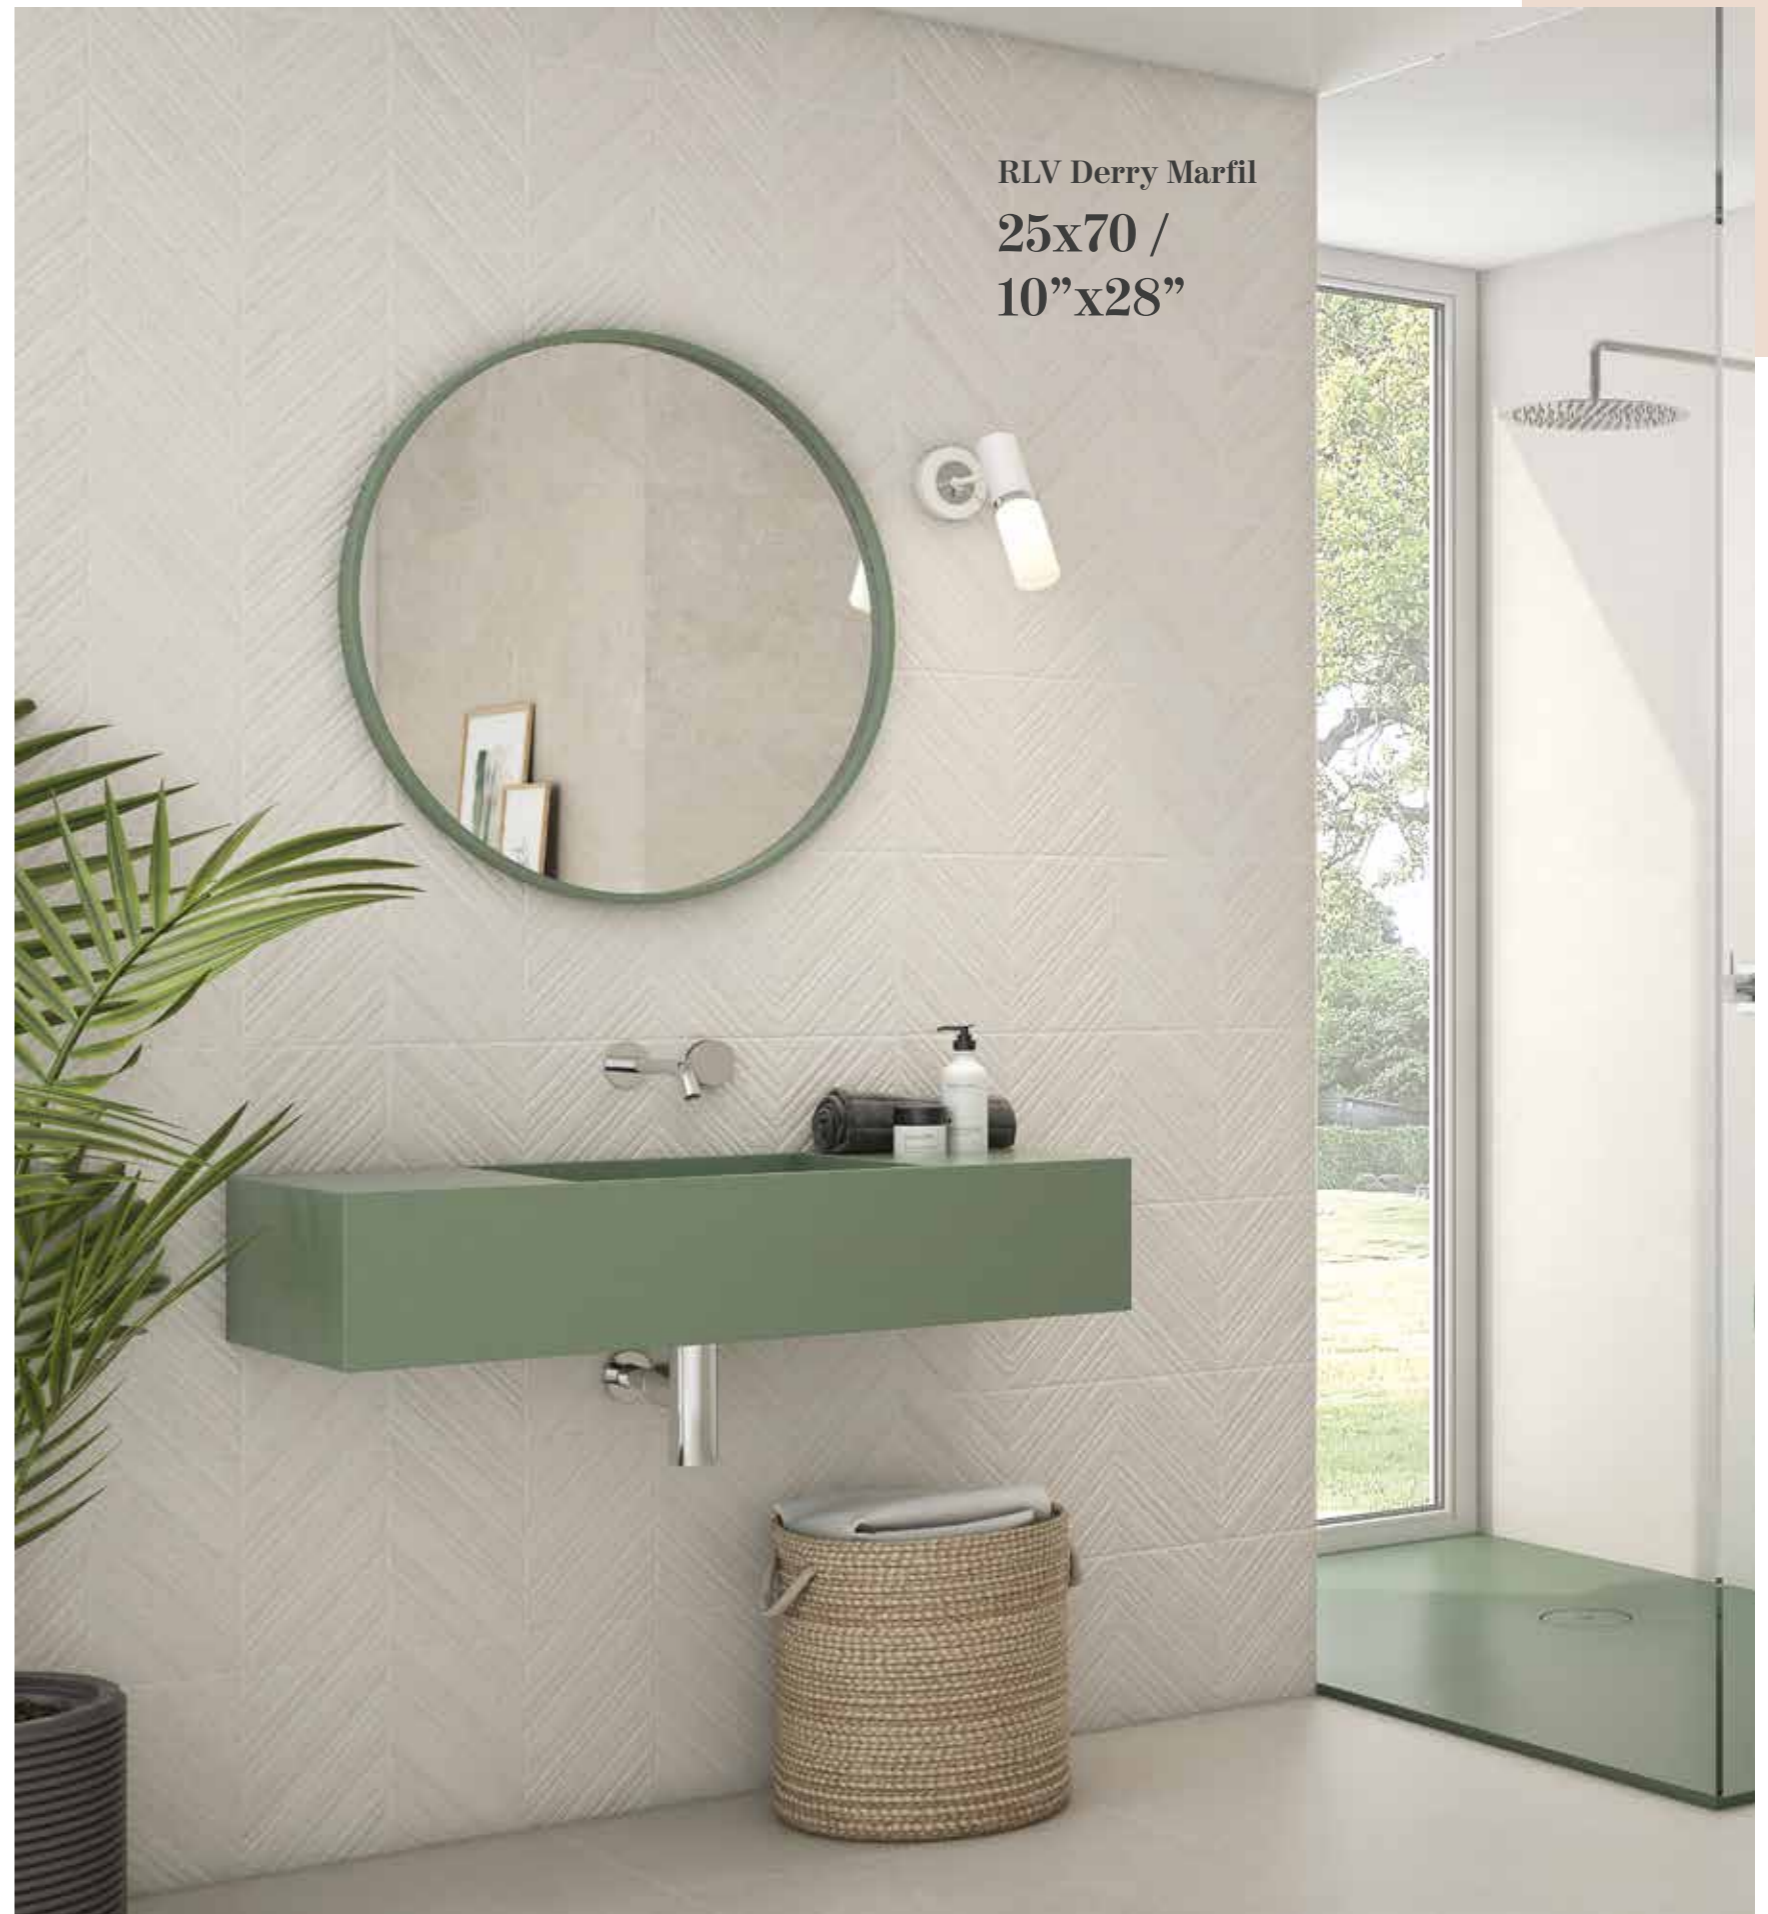

RLV Derry Marfil
25x70 /
10"x28"

BESTA

RED BODY

Sizes / Formatos

MI3 / RLV MI5

25x70 /
10"x28"

GRIS

MARENGO