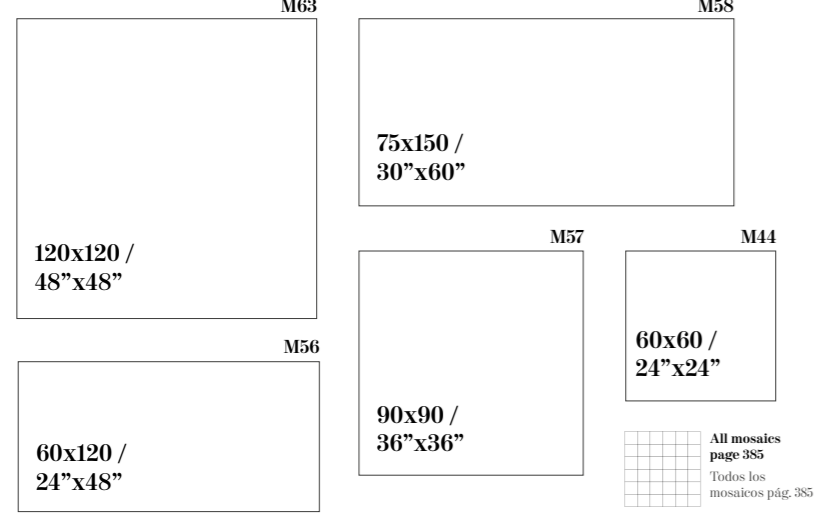

Shade Variation / Variación Gráfica

SILKE

POLISHED PORCELAIN

Sizes / Formatos

POLISHED RECTIFIED

Shade Variation / Variación Gráfica

Silke Blanco
120x120 /
48"x48"

Silke Marengo
120x120 /
48"x48"