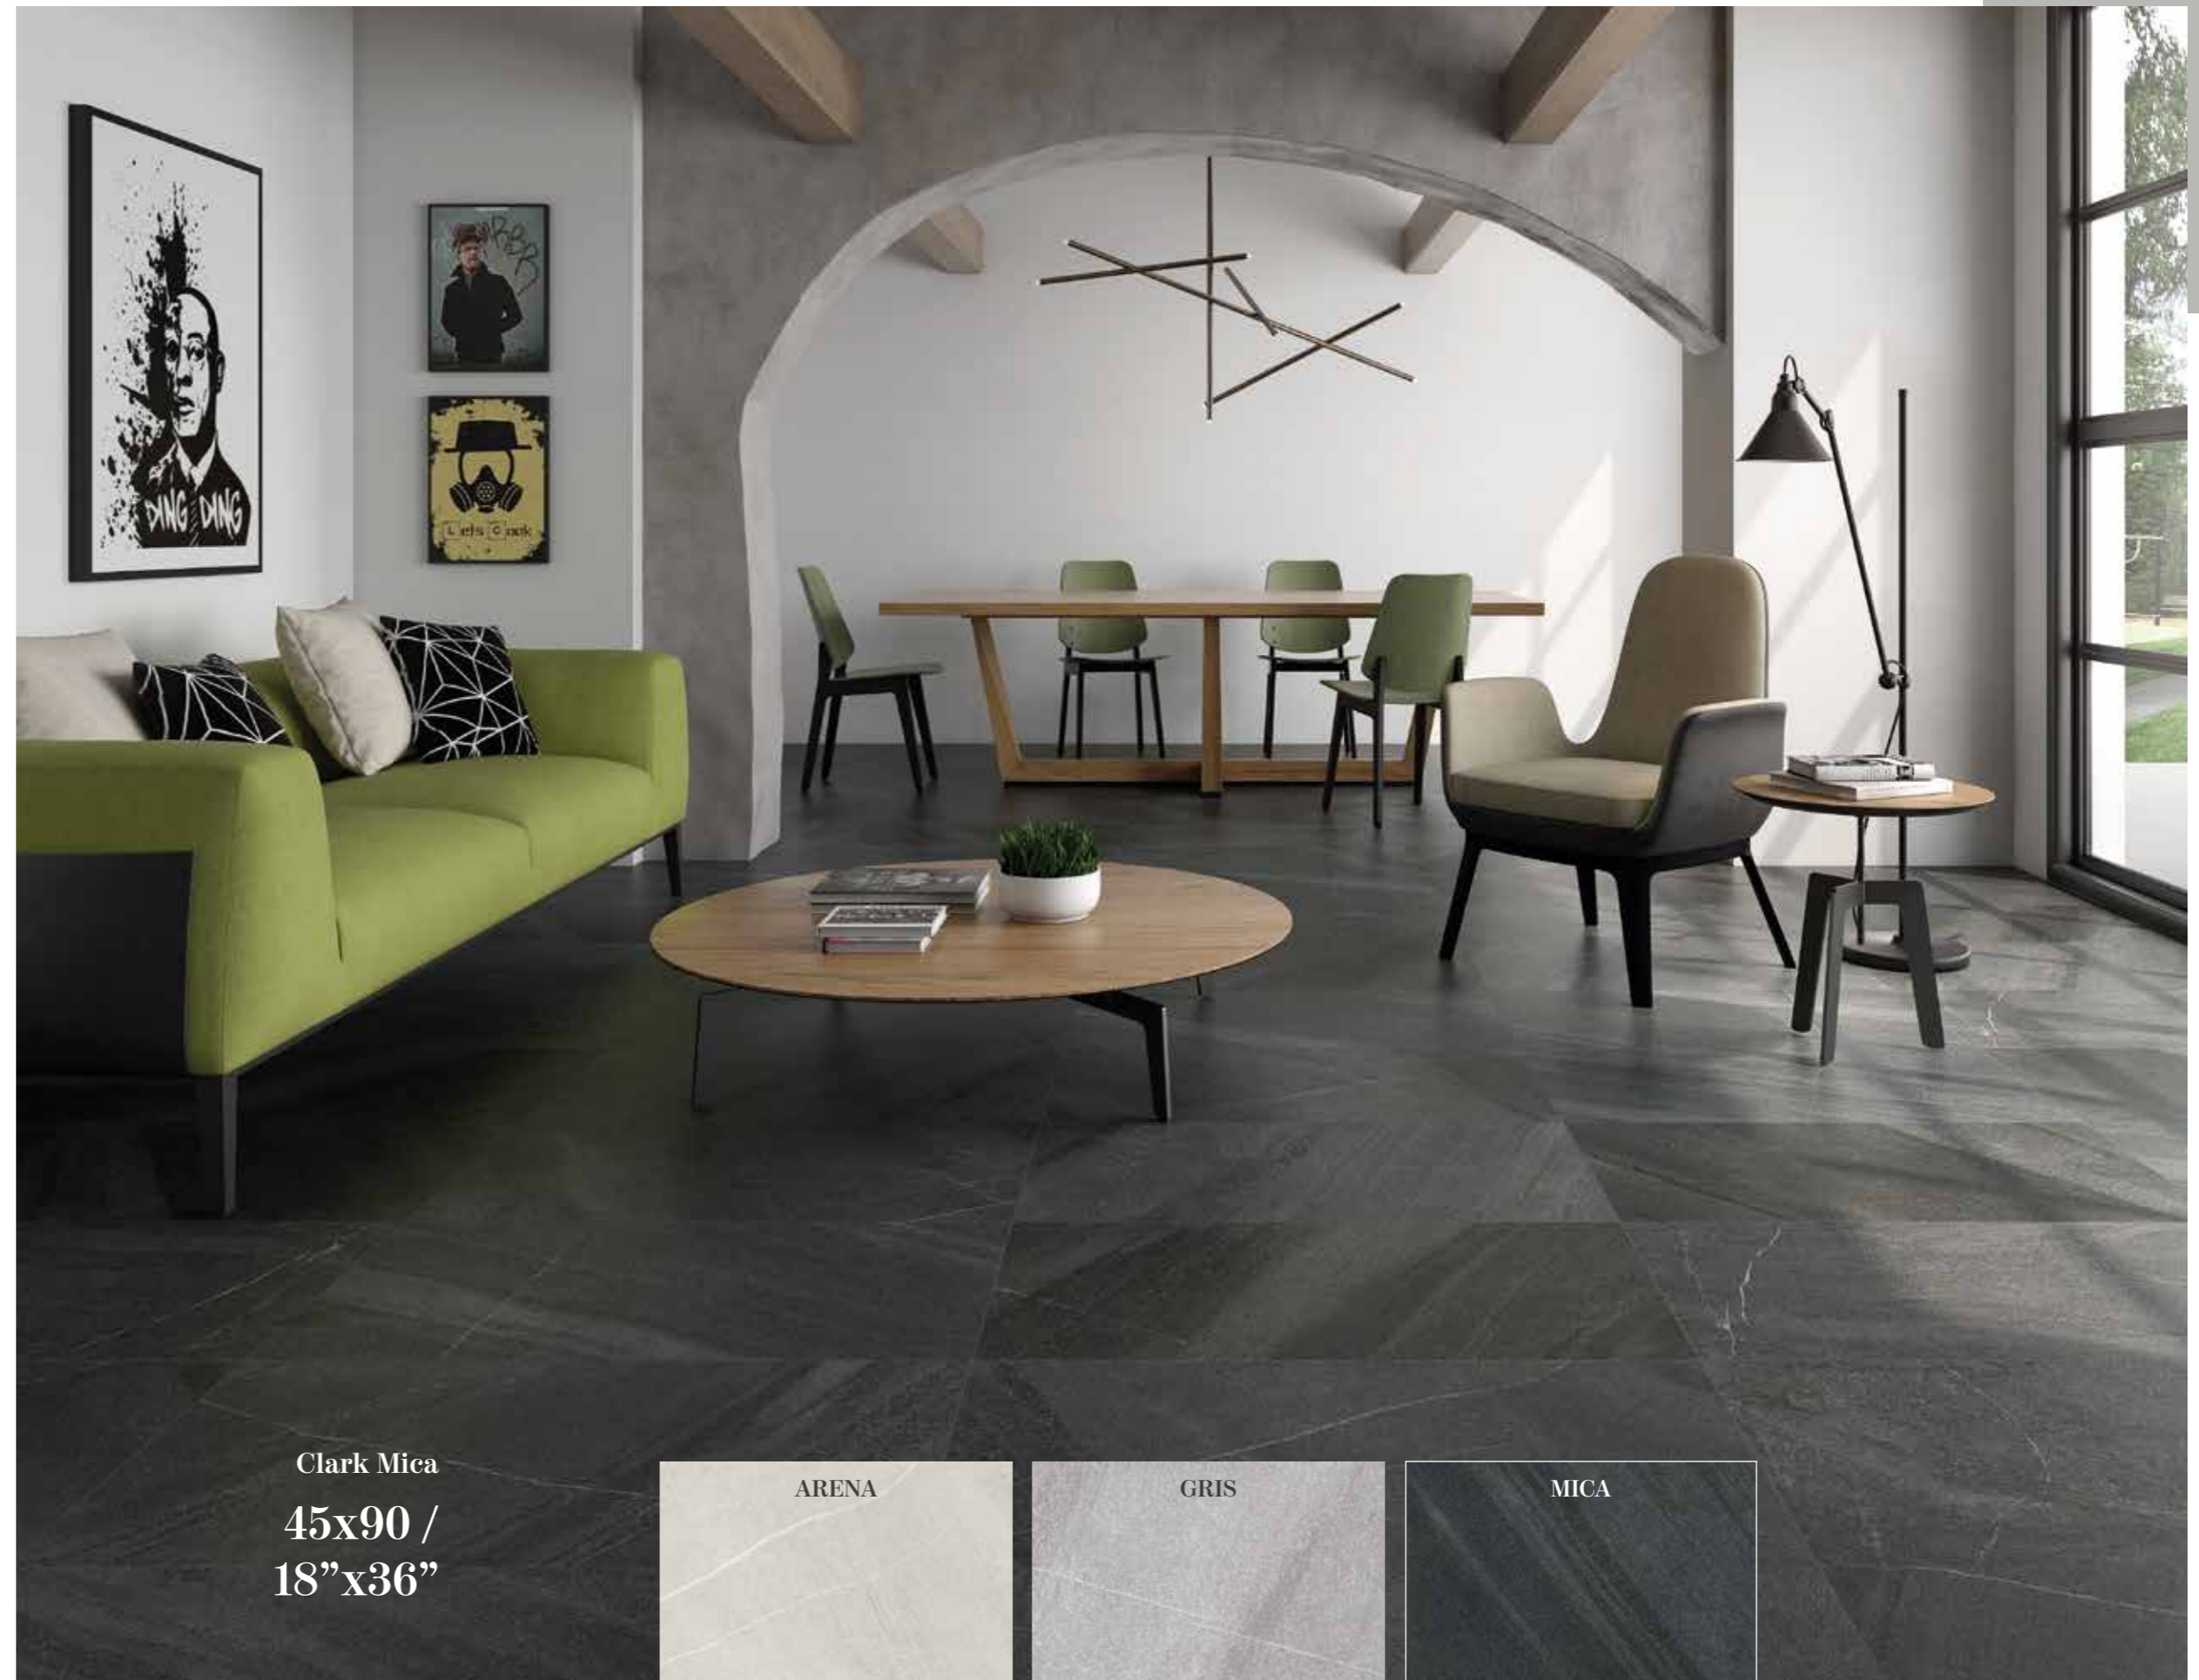

Sizes / Formatos

NATURAL RECTIFIED

NATURAL

Shade Variation / Variación Gráfica

Clark Mica
45x90 /
18"x36"

ALESIA

PORCELAIN TILES

Sizes / Formatos