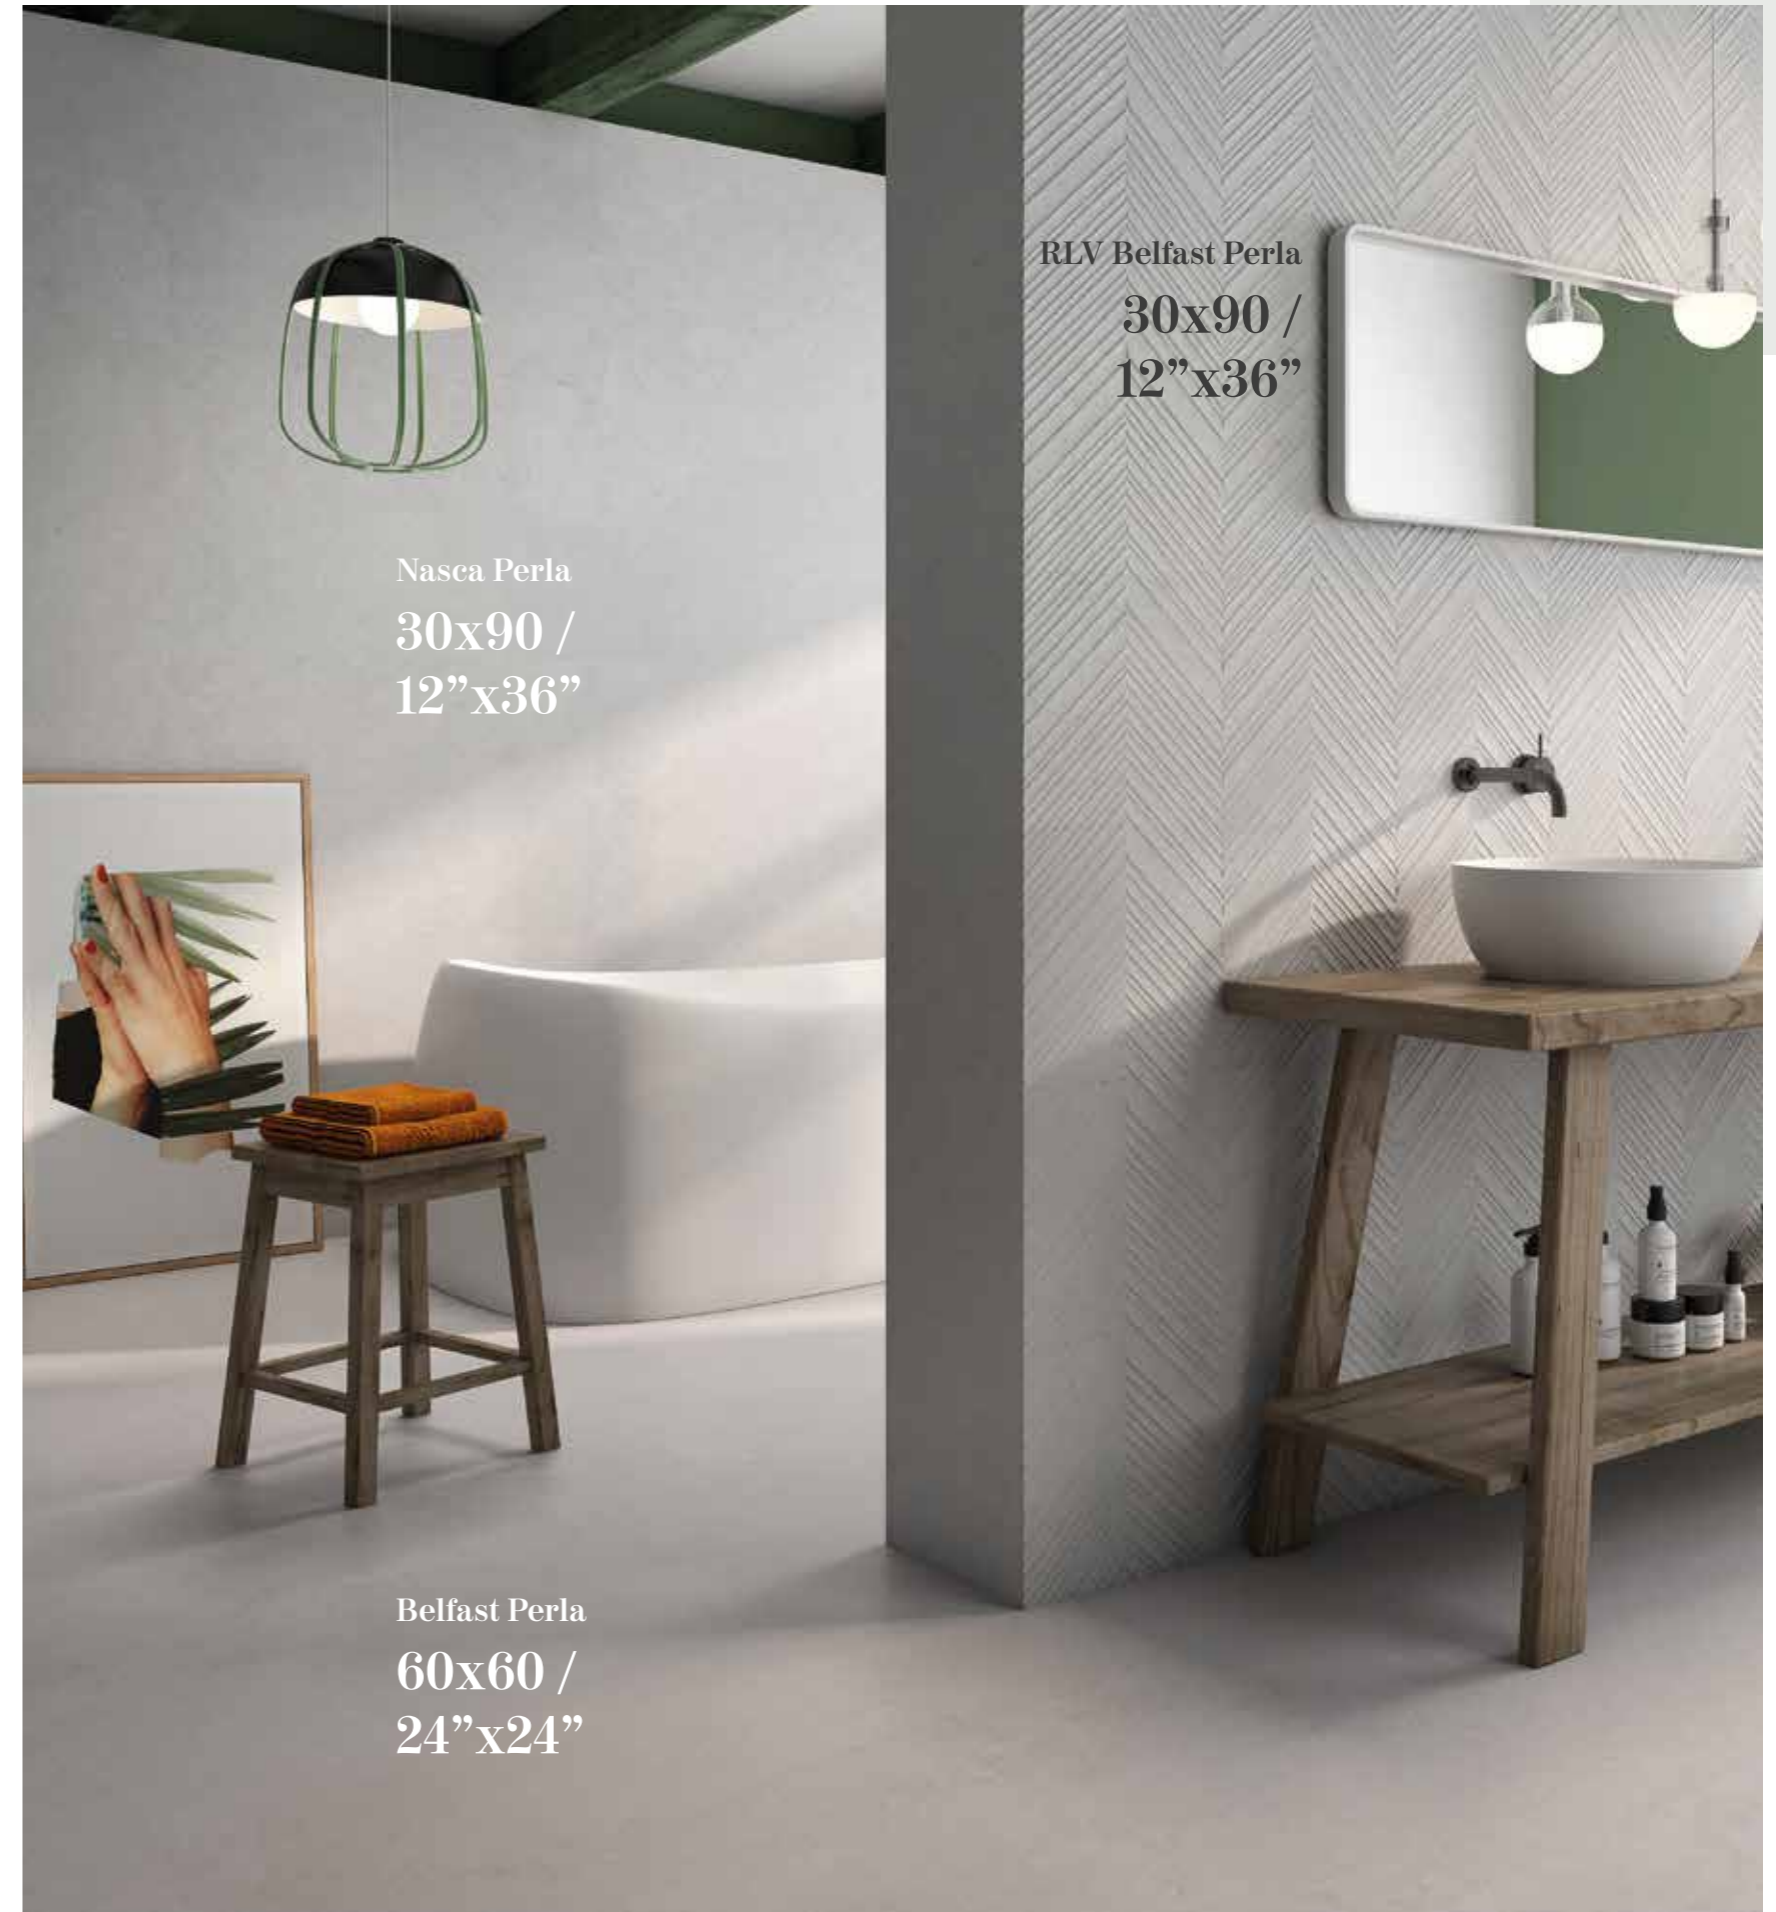

RECTIFIED

M39 / RLV M41

30x90 /
12"x36"

RLV Nasca Perla
30x90 /
12"x36"

Recommended Flooring / Pavimentos sugeridos : BELFAST

Nasca Perla
30x90 /
12"x36"

RLV Belfast Perla
30x90 /
12"x36"

Belfast Perla
60x60 /
24"x24"