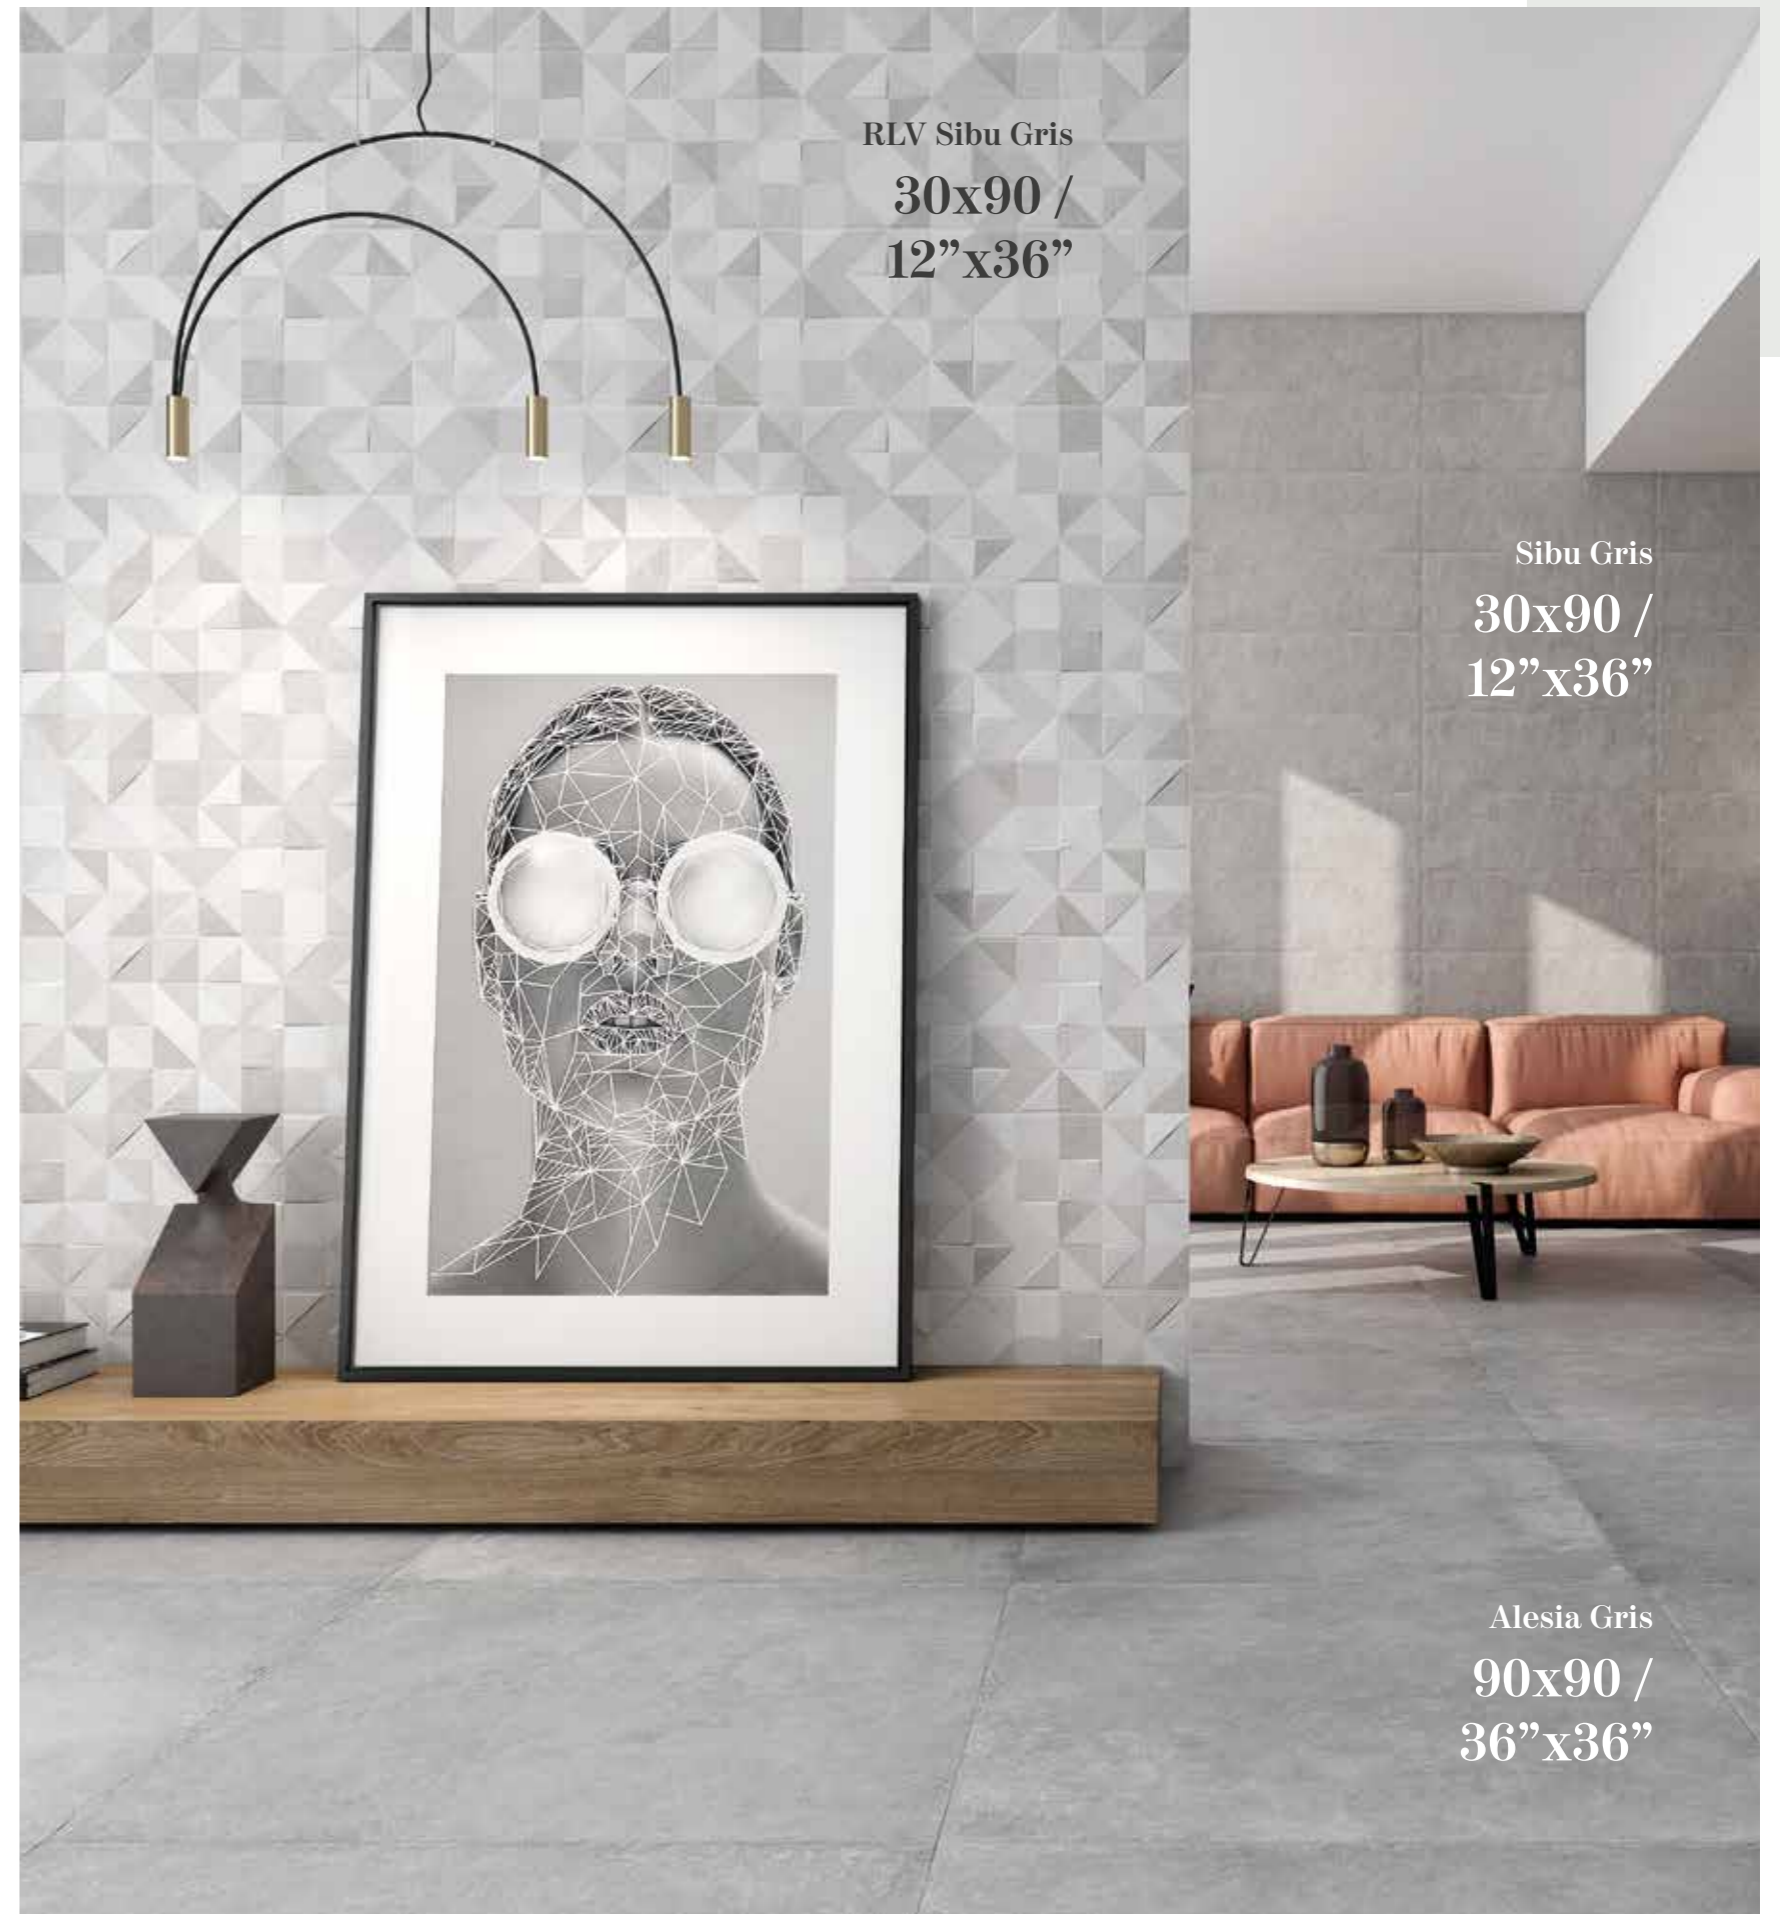

SIBU

WHITE BODY

Sizes / Formatos

RECTIFIED

M39 / RLV M41

30x90 /
12"x36"

PERLA

GRIS

RLV GRIS

MARFIL

NOCE

RLV NOCE

Recommended Flooring / Pavimentos sugeridos : ALESIA