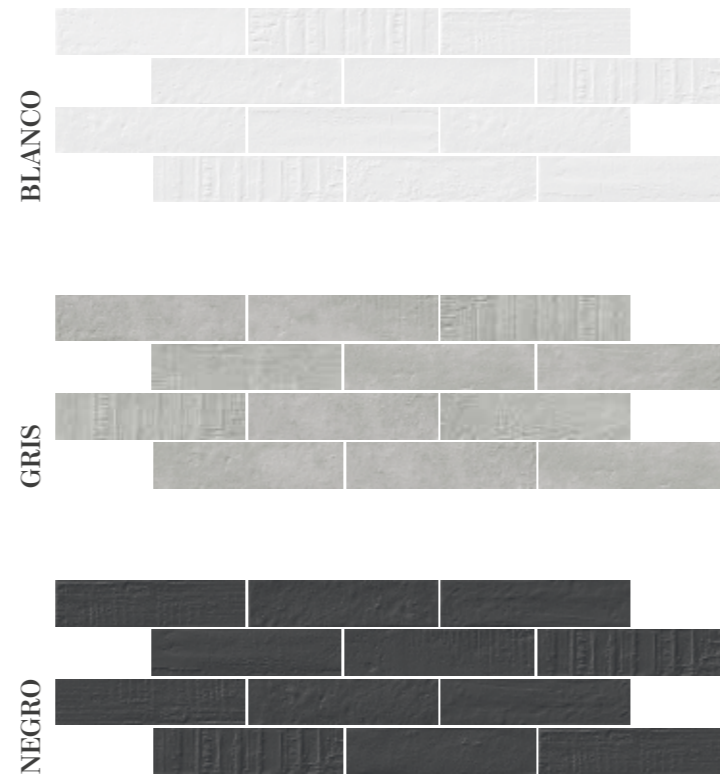

NATURAL

M41 6x25 /
2,5"x10"

BLANCO

GRIS

NEGRO

Nolita Blanco - Negro
6x25 /
2,5"x10"

SOHO

SMALL SIZE
PORCELAIN TILES