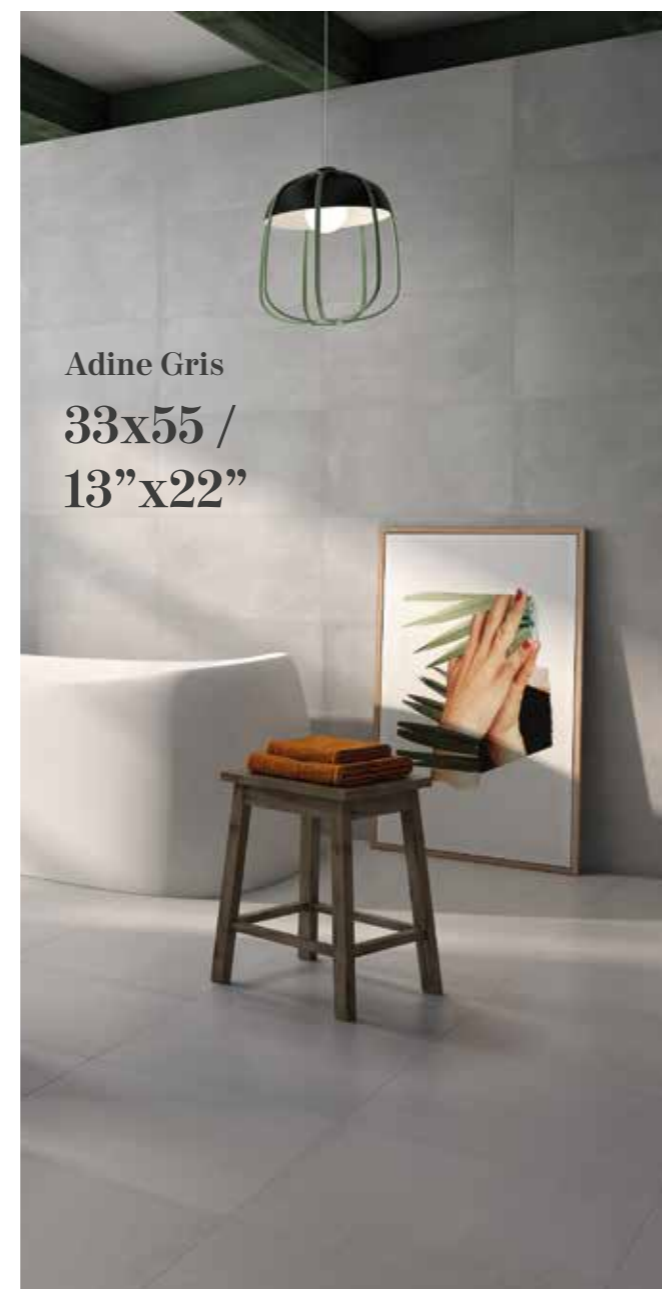

RLV MARFIL

BLANCO

GRIS

MARFIL

Adine Gris
33x55 /
13"x22"

RLV Adine Blanco
33x55 /
13"x22"

Adine Blanco
45x45 /
18"x18"

RUST