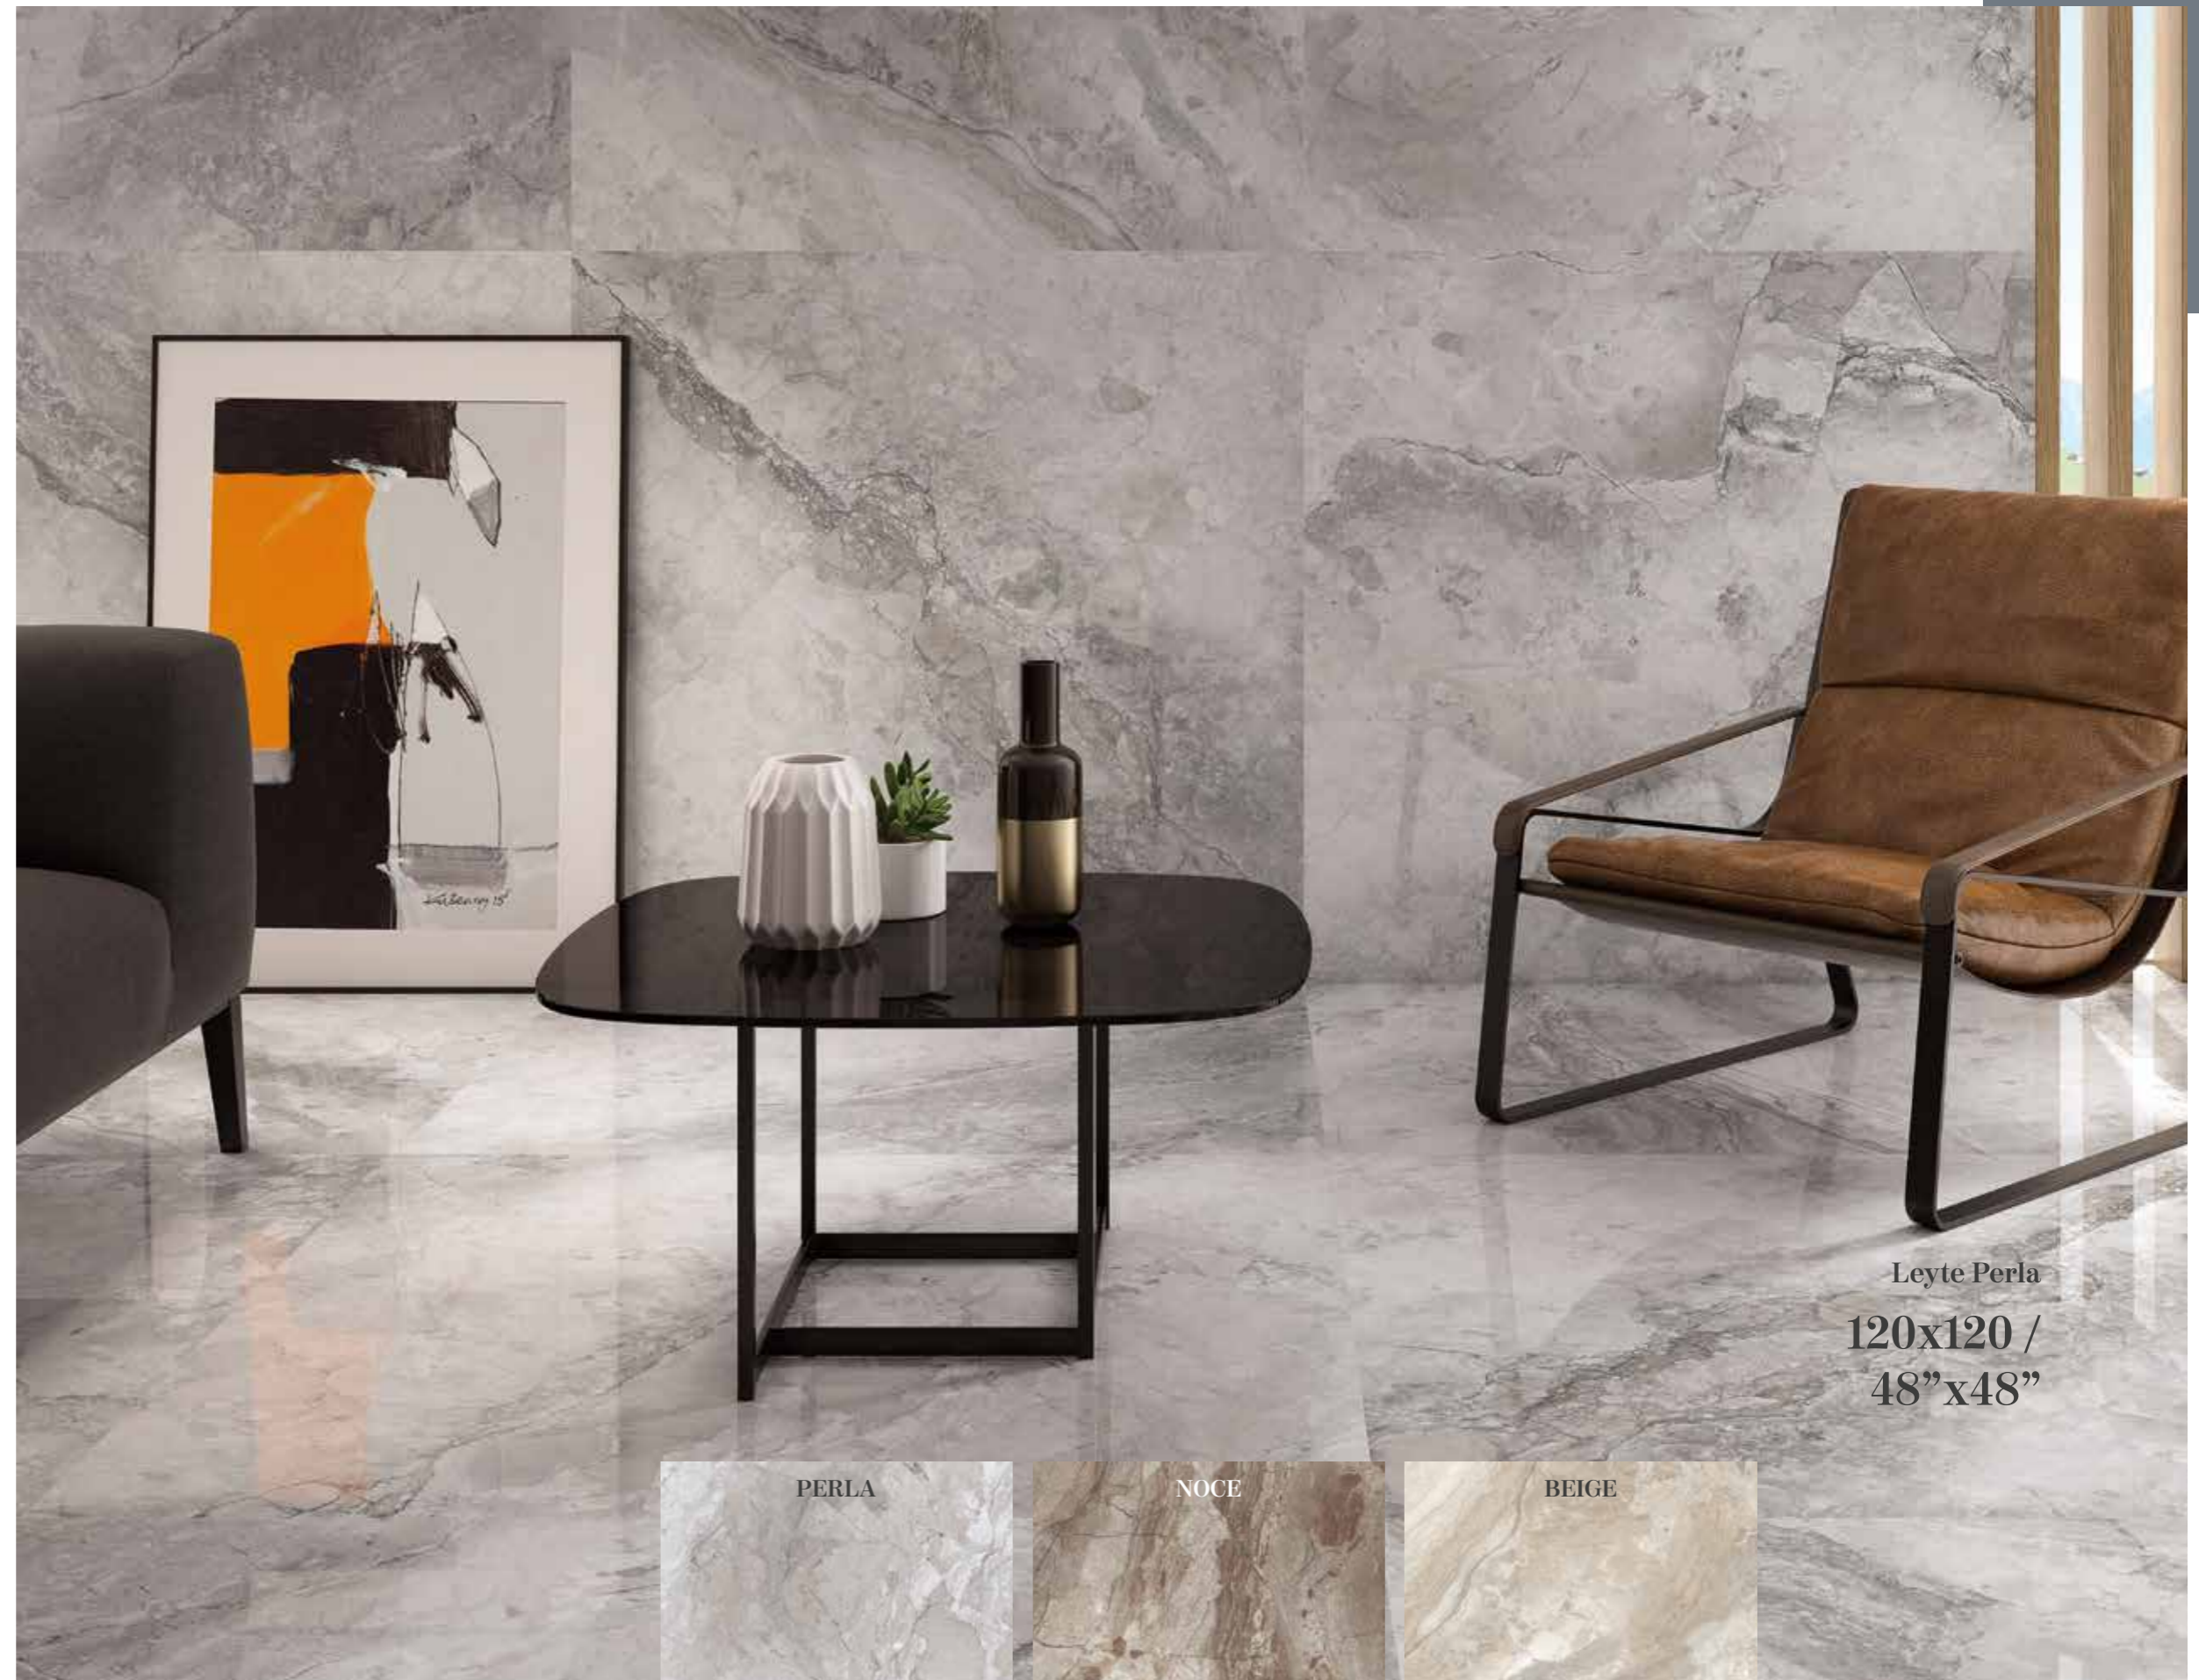

Shade Variation / Variación Gráfica

Leyte Perla
120x120 /
48"x48"