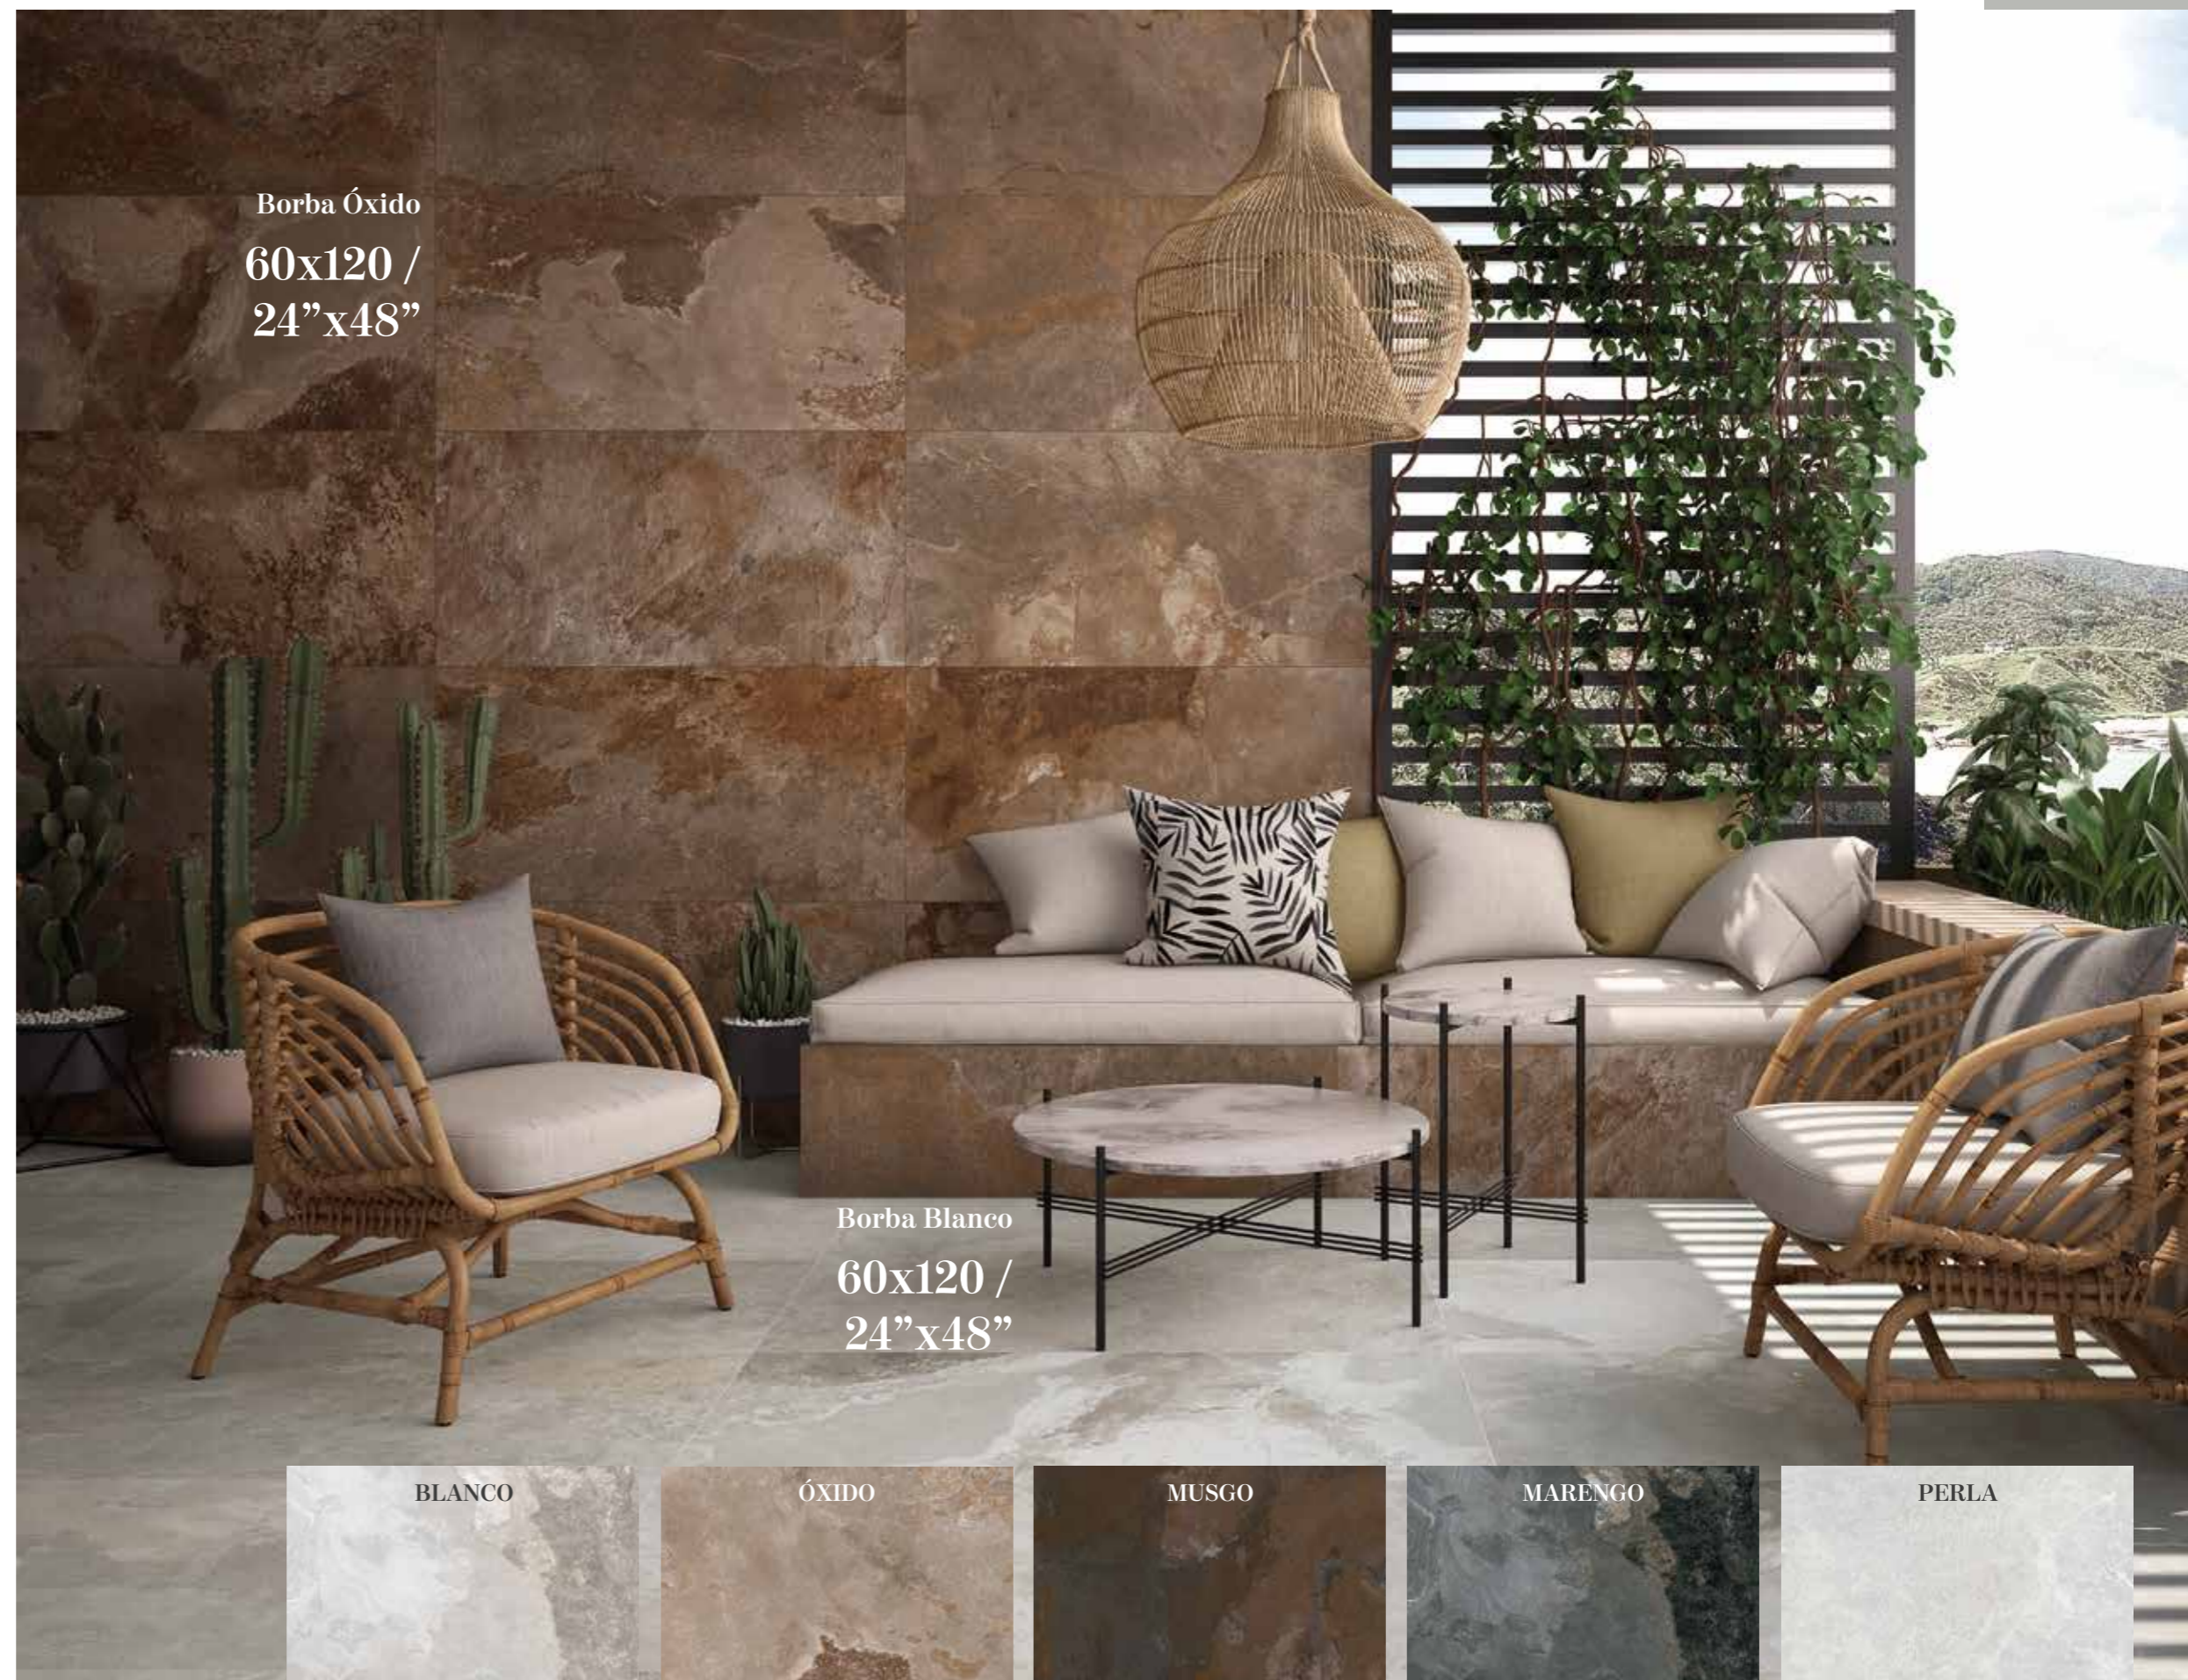

Lavica Arena
120x120 /
48"x48"

BORBA

PORCELAIN TILES

Sizes / Formatos

NATURAL RECTIFIED

NATURAL - NATURAL ADZ

Shade Variation / Variación Gráfica

MAKAI