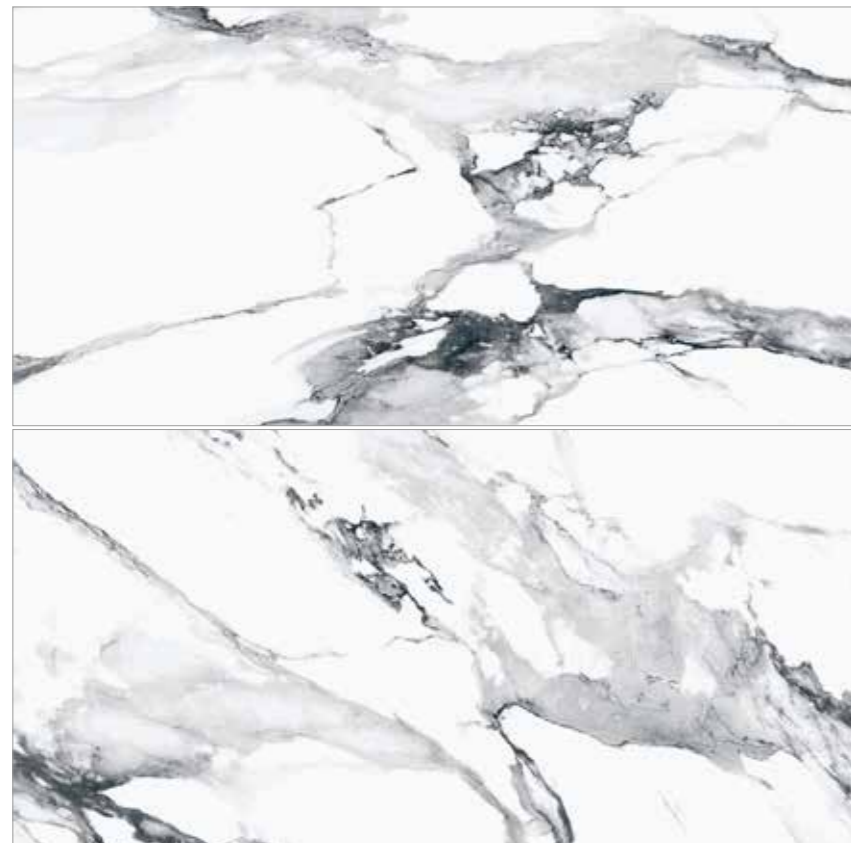

CRASH

POLISHED PORCELAIN

Sizes / Formatos

POLISHED RECTIFIED - NATURAL RECTIFIED

M63/M60	M66/M65
120x120 / 48"x48" M49/M45 75x75 / 30"x30"	90x180 / 36"x72" M44/M39 60x60 / 24"x24" M44/M33 30x60 / 12"x24"
M56/M52	
60x120 / 24"x48"	All mosaics page 385 Todos los mosaicos pág. 385

Shade Variation / Variación Gráfica