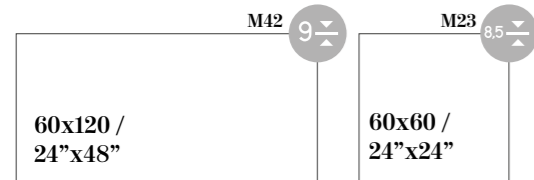

ARKETY

GLAZED PORCELAIN

Sizes / Formatos

NATURAL RECTIFIED

NATURAL

Shade Variation / Variación Gráfica