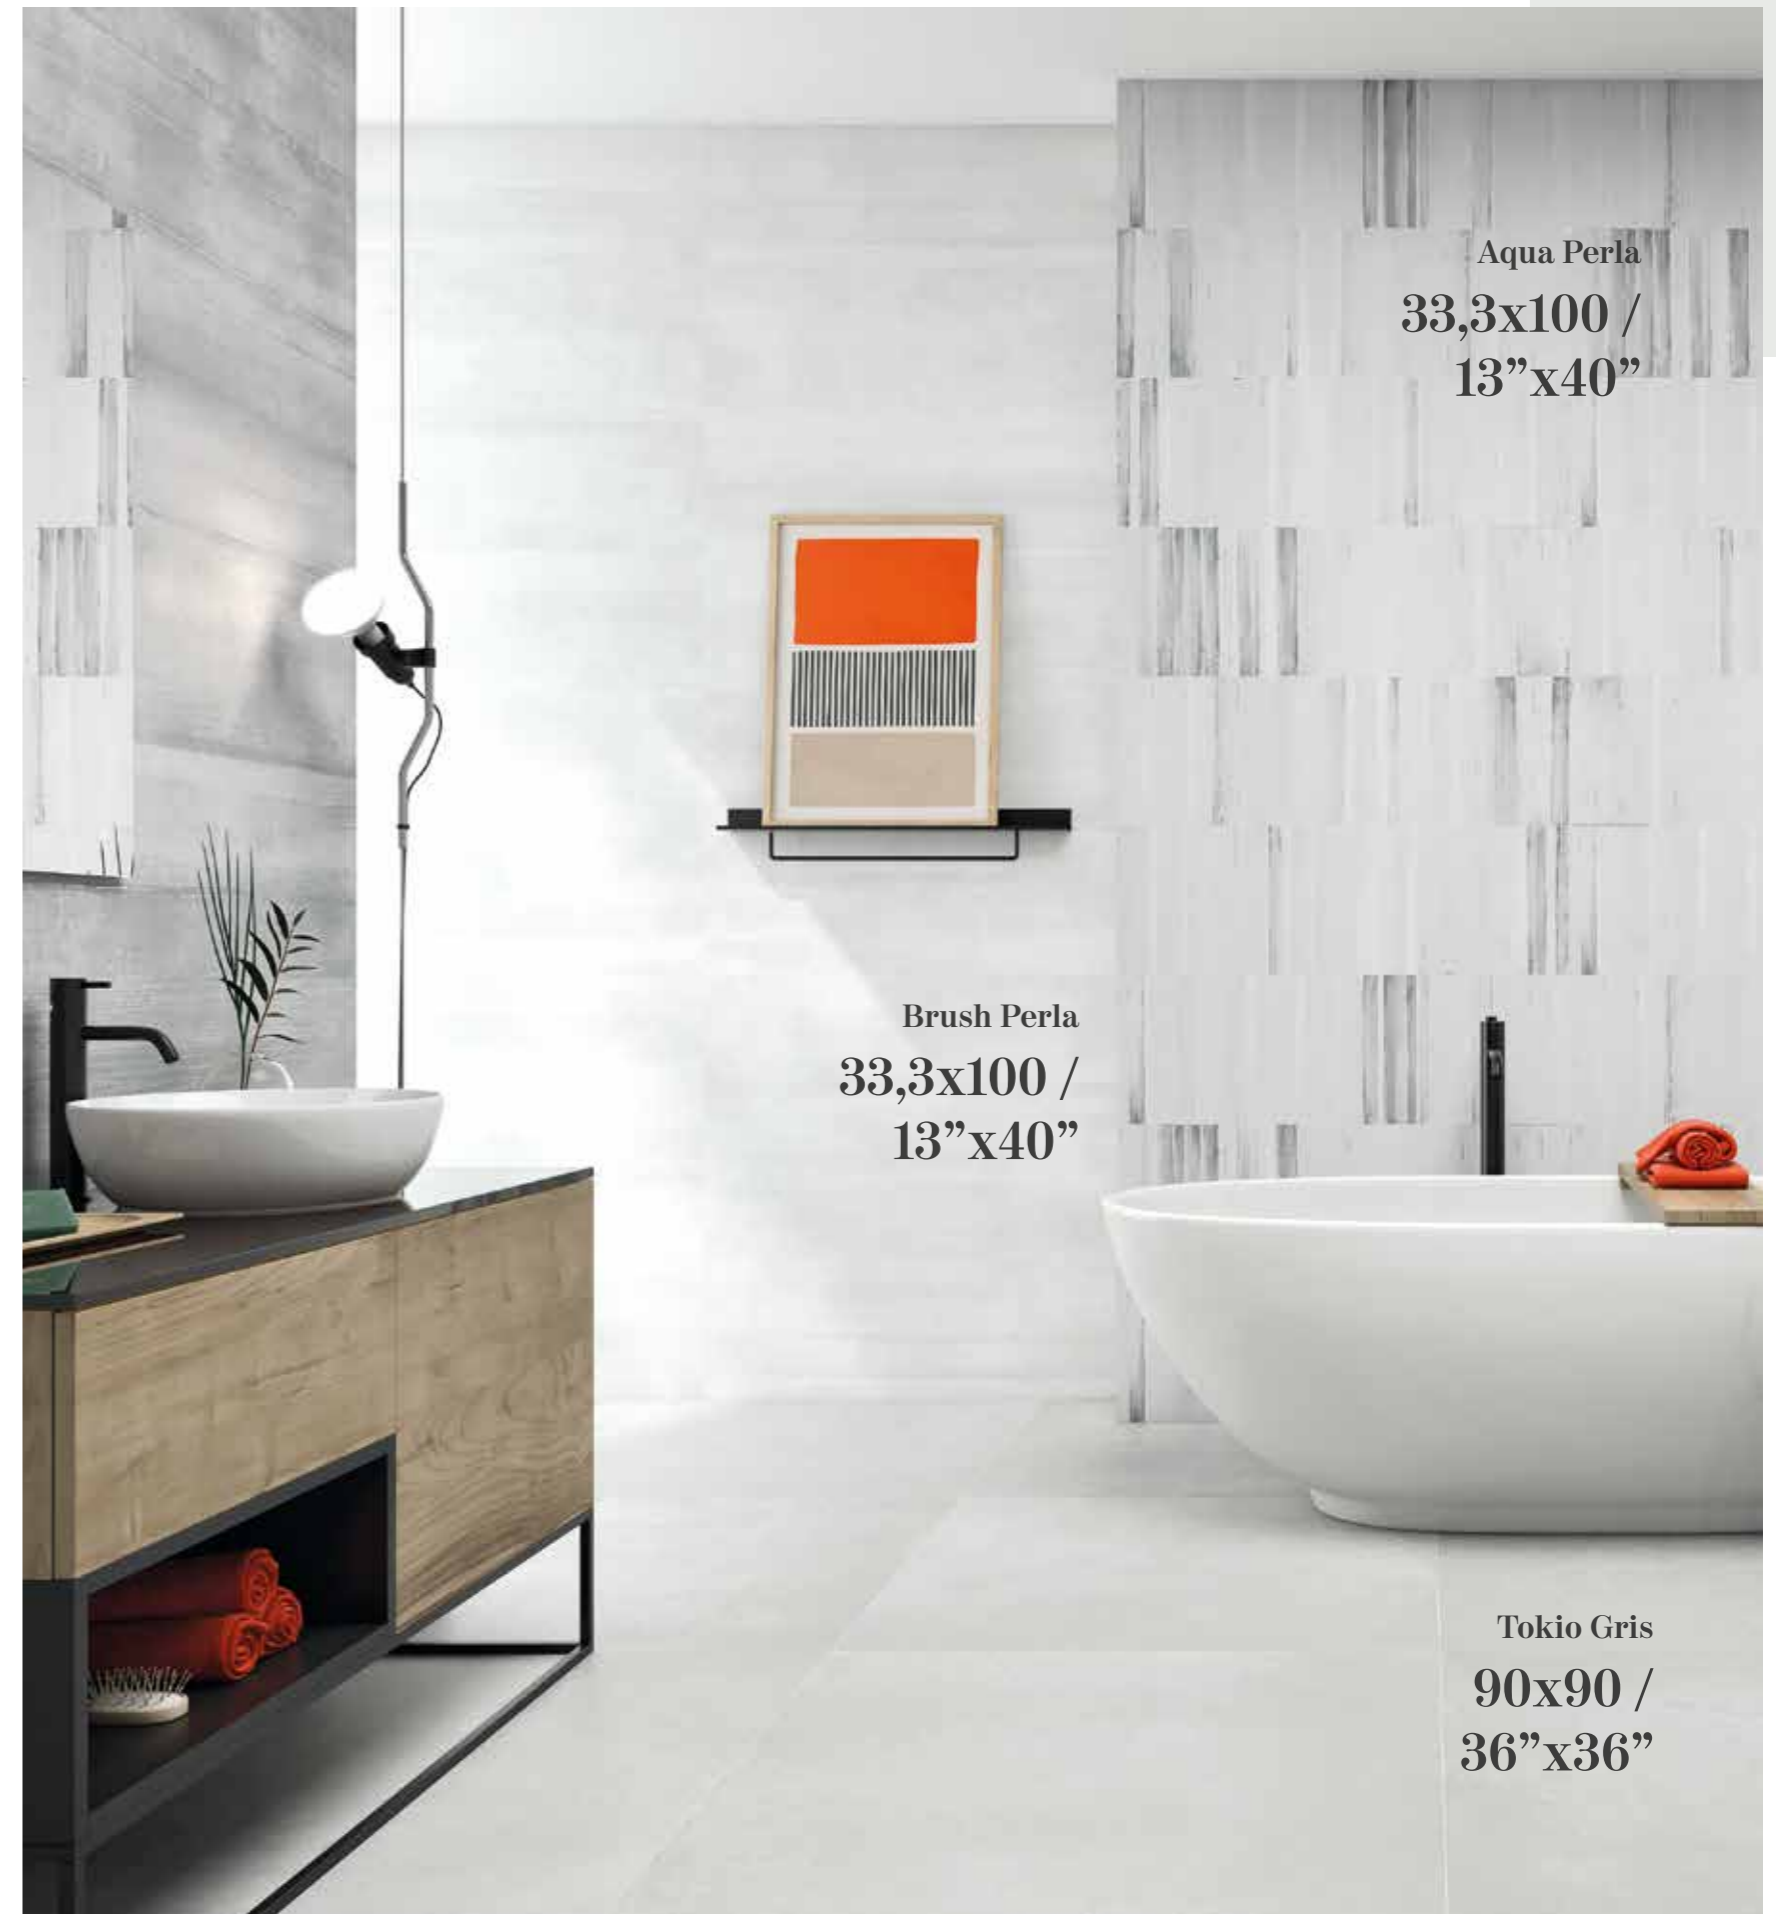

Recommended Flooring / Pavimentos sugeridos : BRUSH / TOKIO