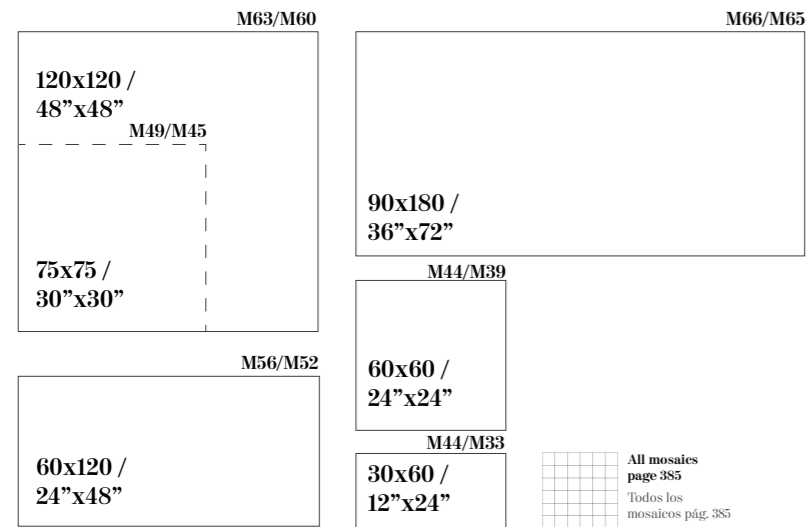

Shade Variation / Variación Gráfica

BLANCO

Lasa Blanco
90x180 /
36"x72"

MACAEL

POLISHED PORCELAIN

Sizes / Formatos

POLISHED RECTIFIED - NATURAL RECTIFIED

Shade Variation / Variación Gráfica