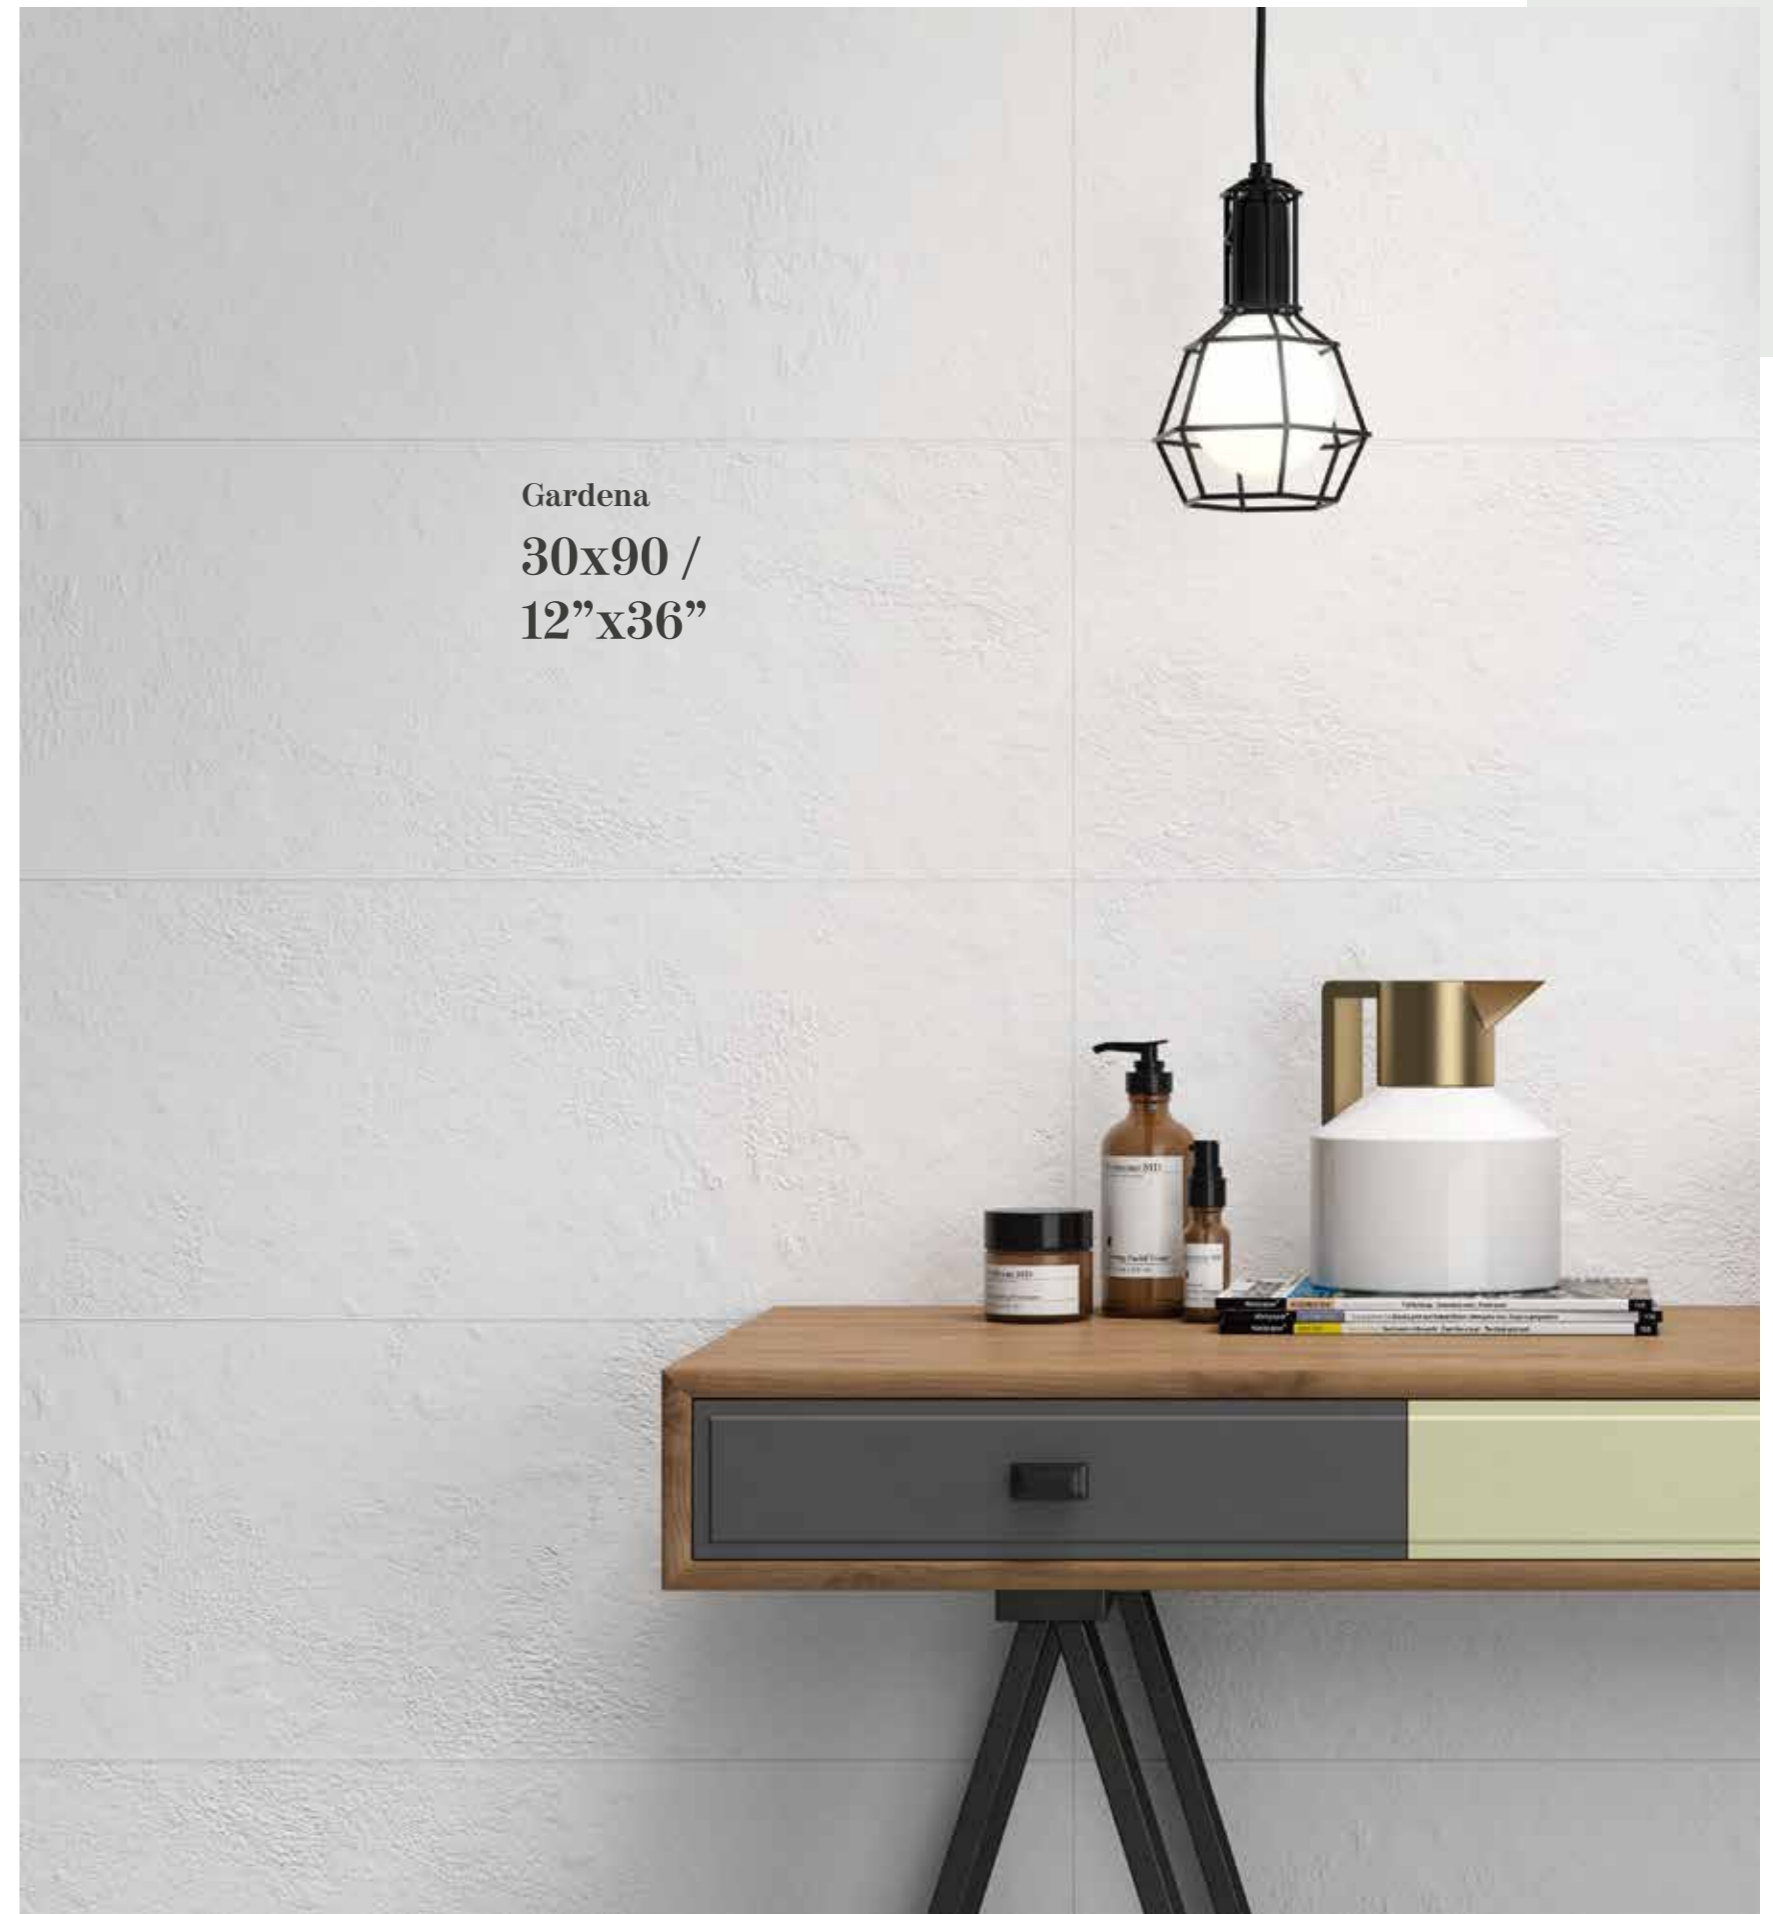

Gardena
30x90 /
12"x36"