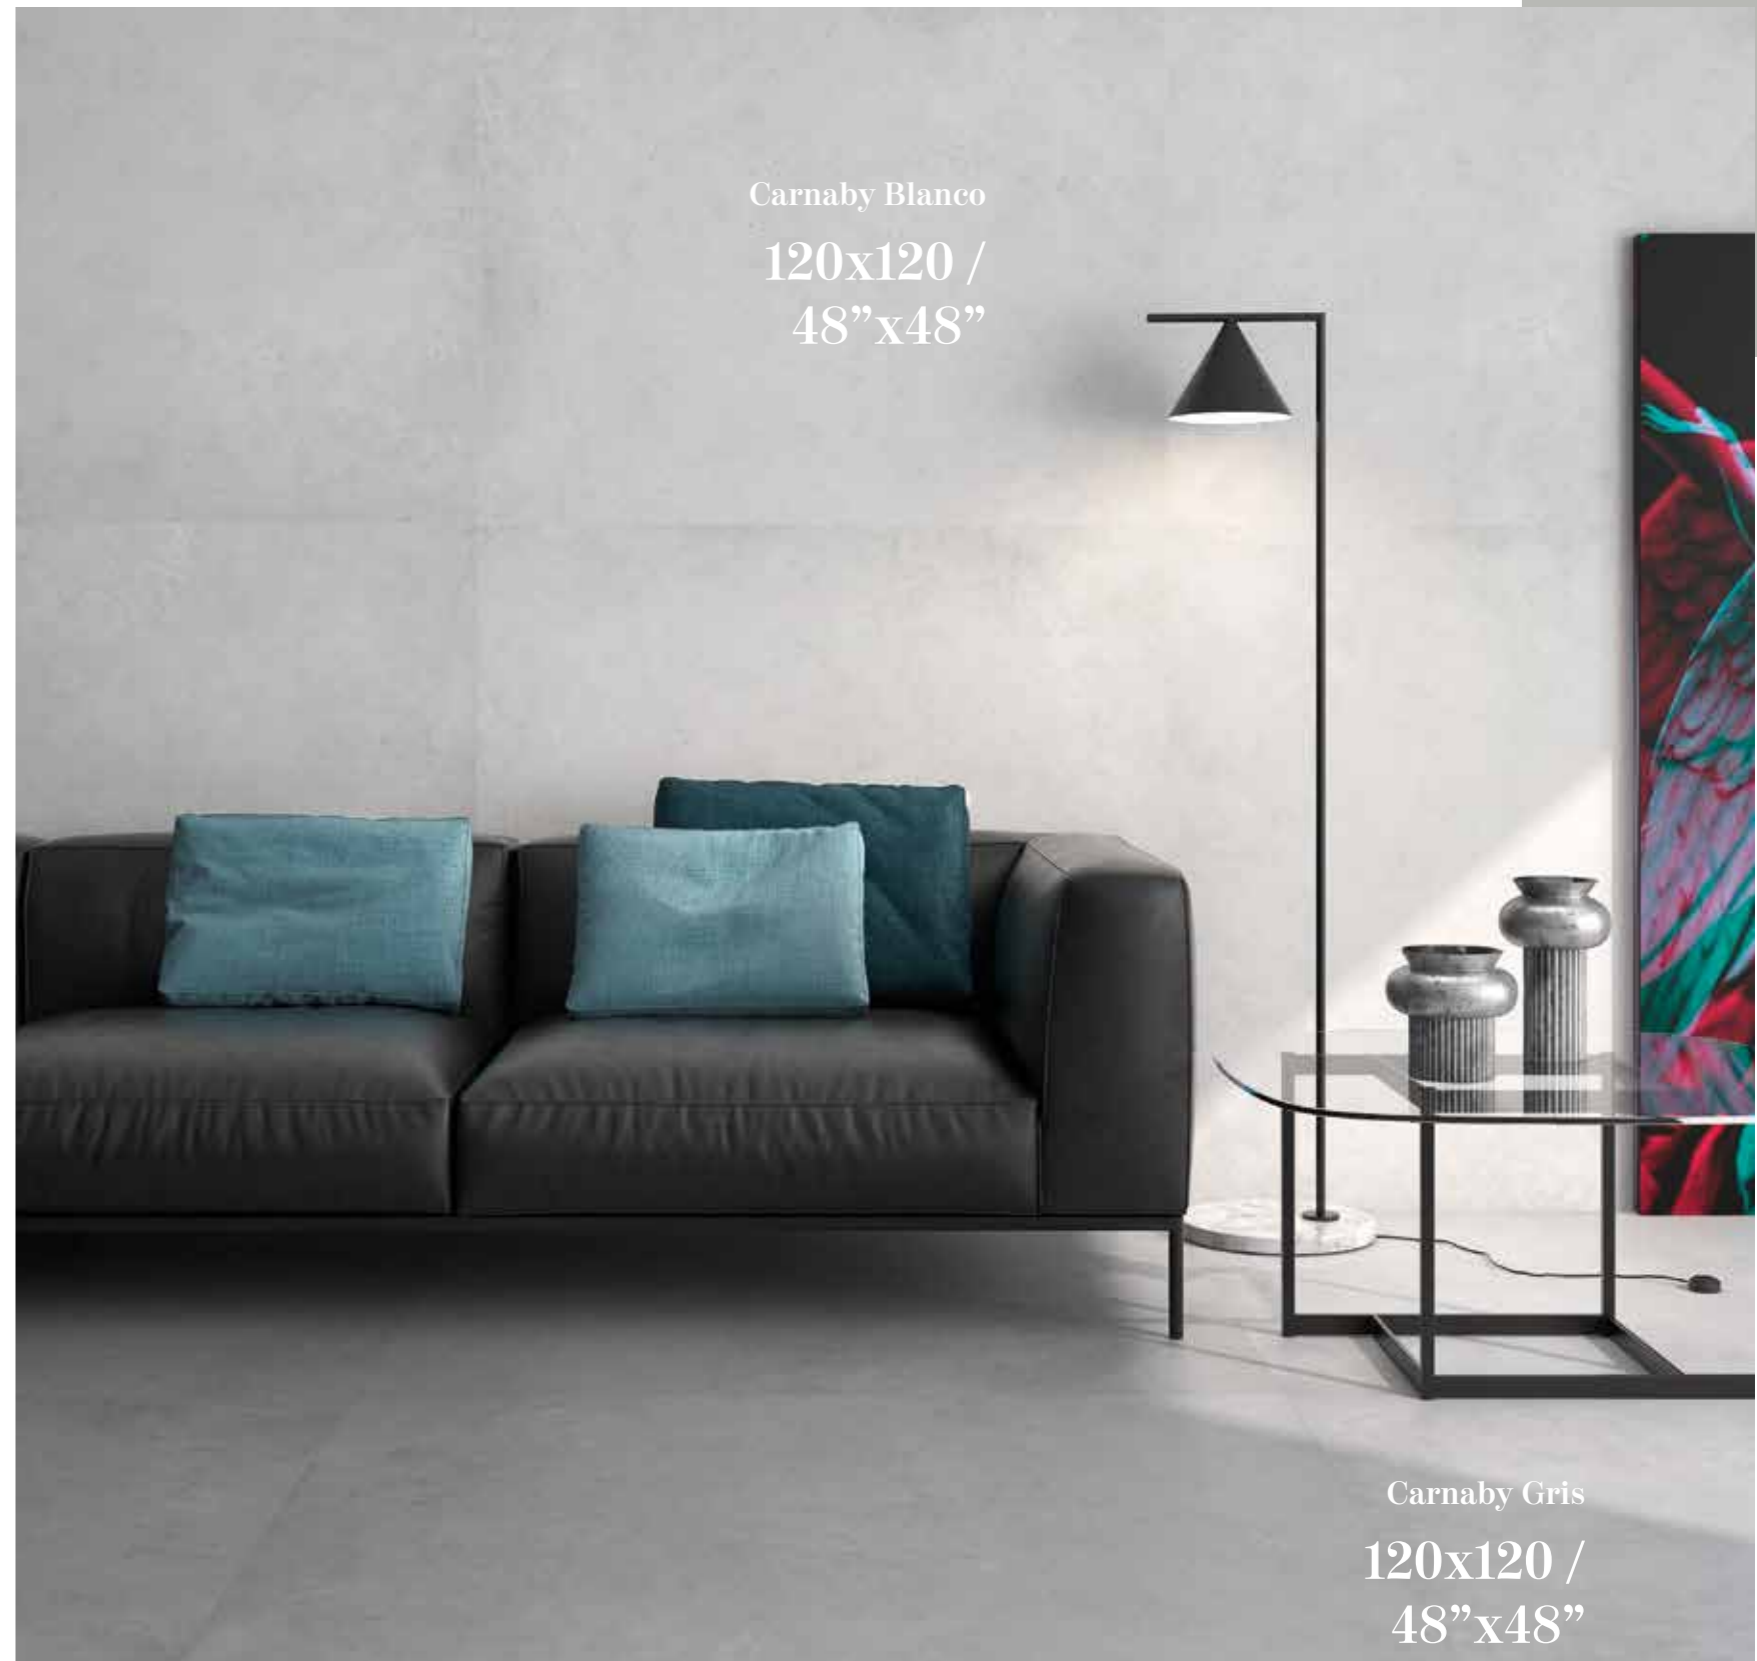

Shade Variation / Variación Gráfica