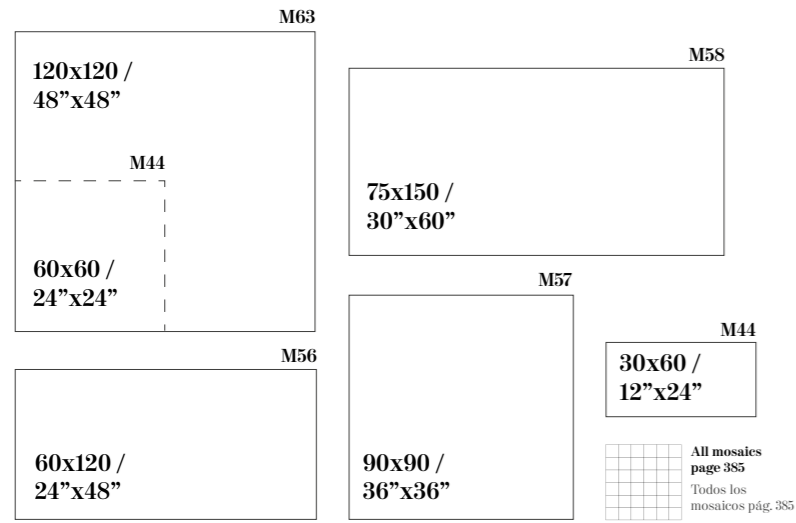

All mosaics page 385
Todos los mosaicos pág. 385

Shade Variation / Variación Gráfica

GOLD

Brera Gold
120x120 / 48"x48"

LEYTE

POLISHED PORCELAIN

Sizes / Formatos

POLISHED RECTIFIED