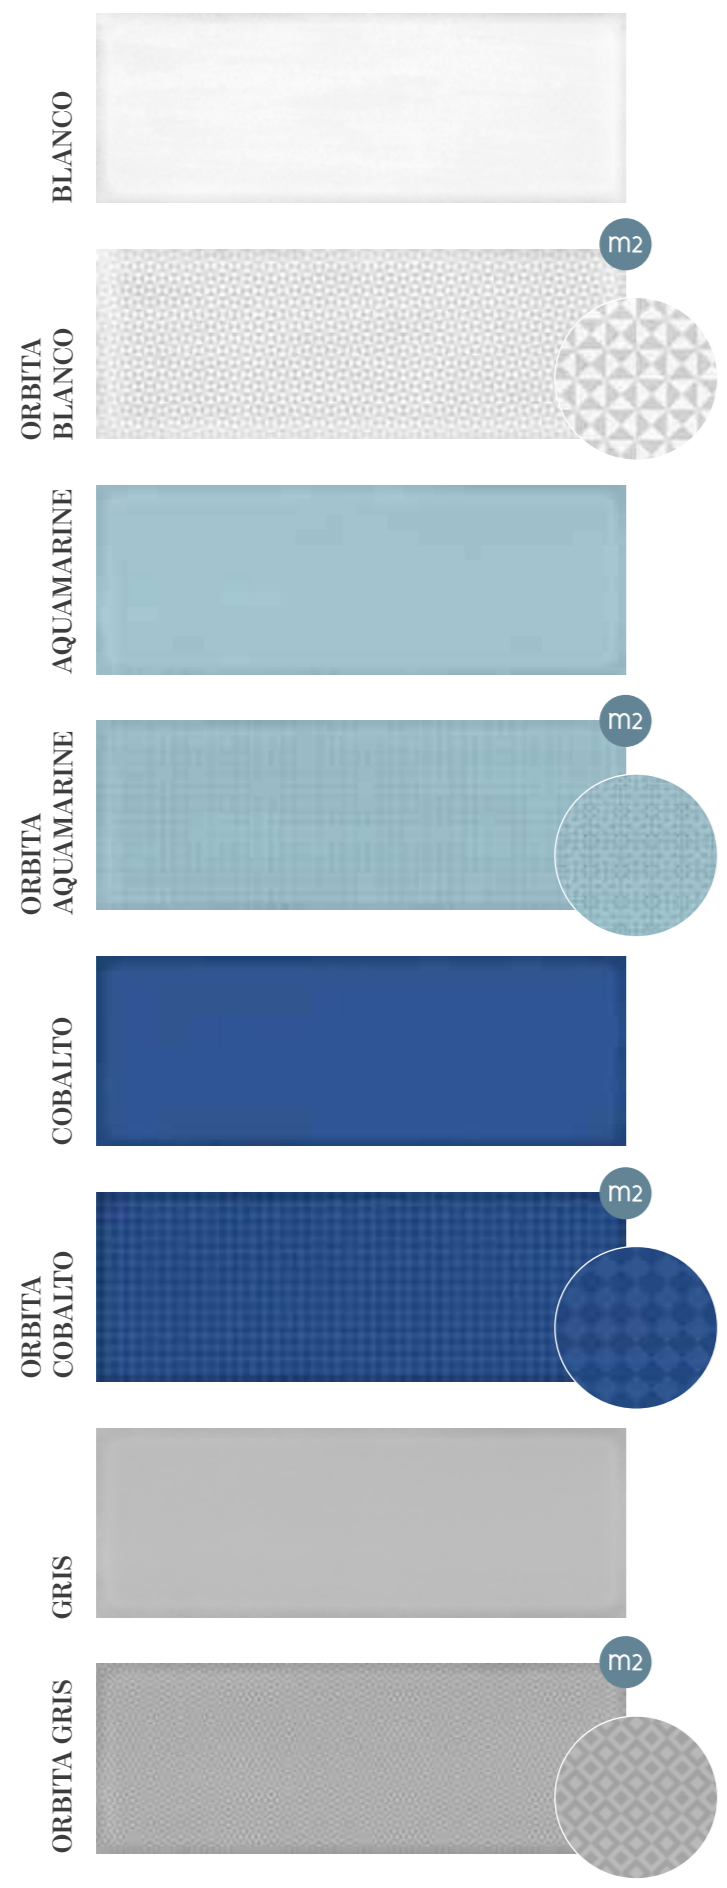

SIDERAL

RED BODY

Sizes / Formatos

M13 / DEC M15
25x70 / 10"x28"