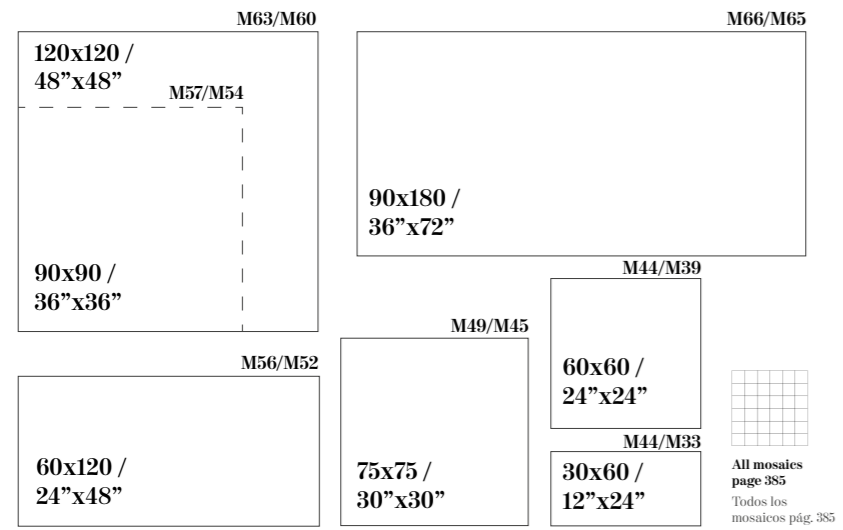

Shade Variation / Variación Gráfica

BLANCO

Lasa Blanco
90x180 /
36"x72"

MACAEL

POLISHED PORCELAIN

Sizes / Formatos

POLISHED RECTIFIED - NATURAL RECTIFIED

Shade Variation / Variación Gráfica