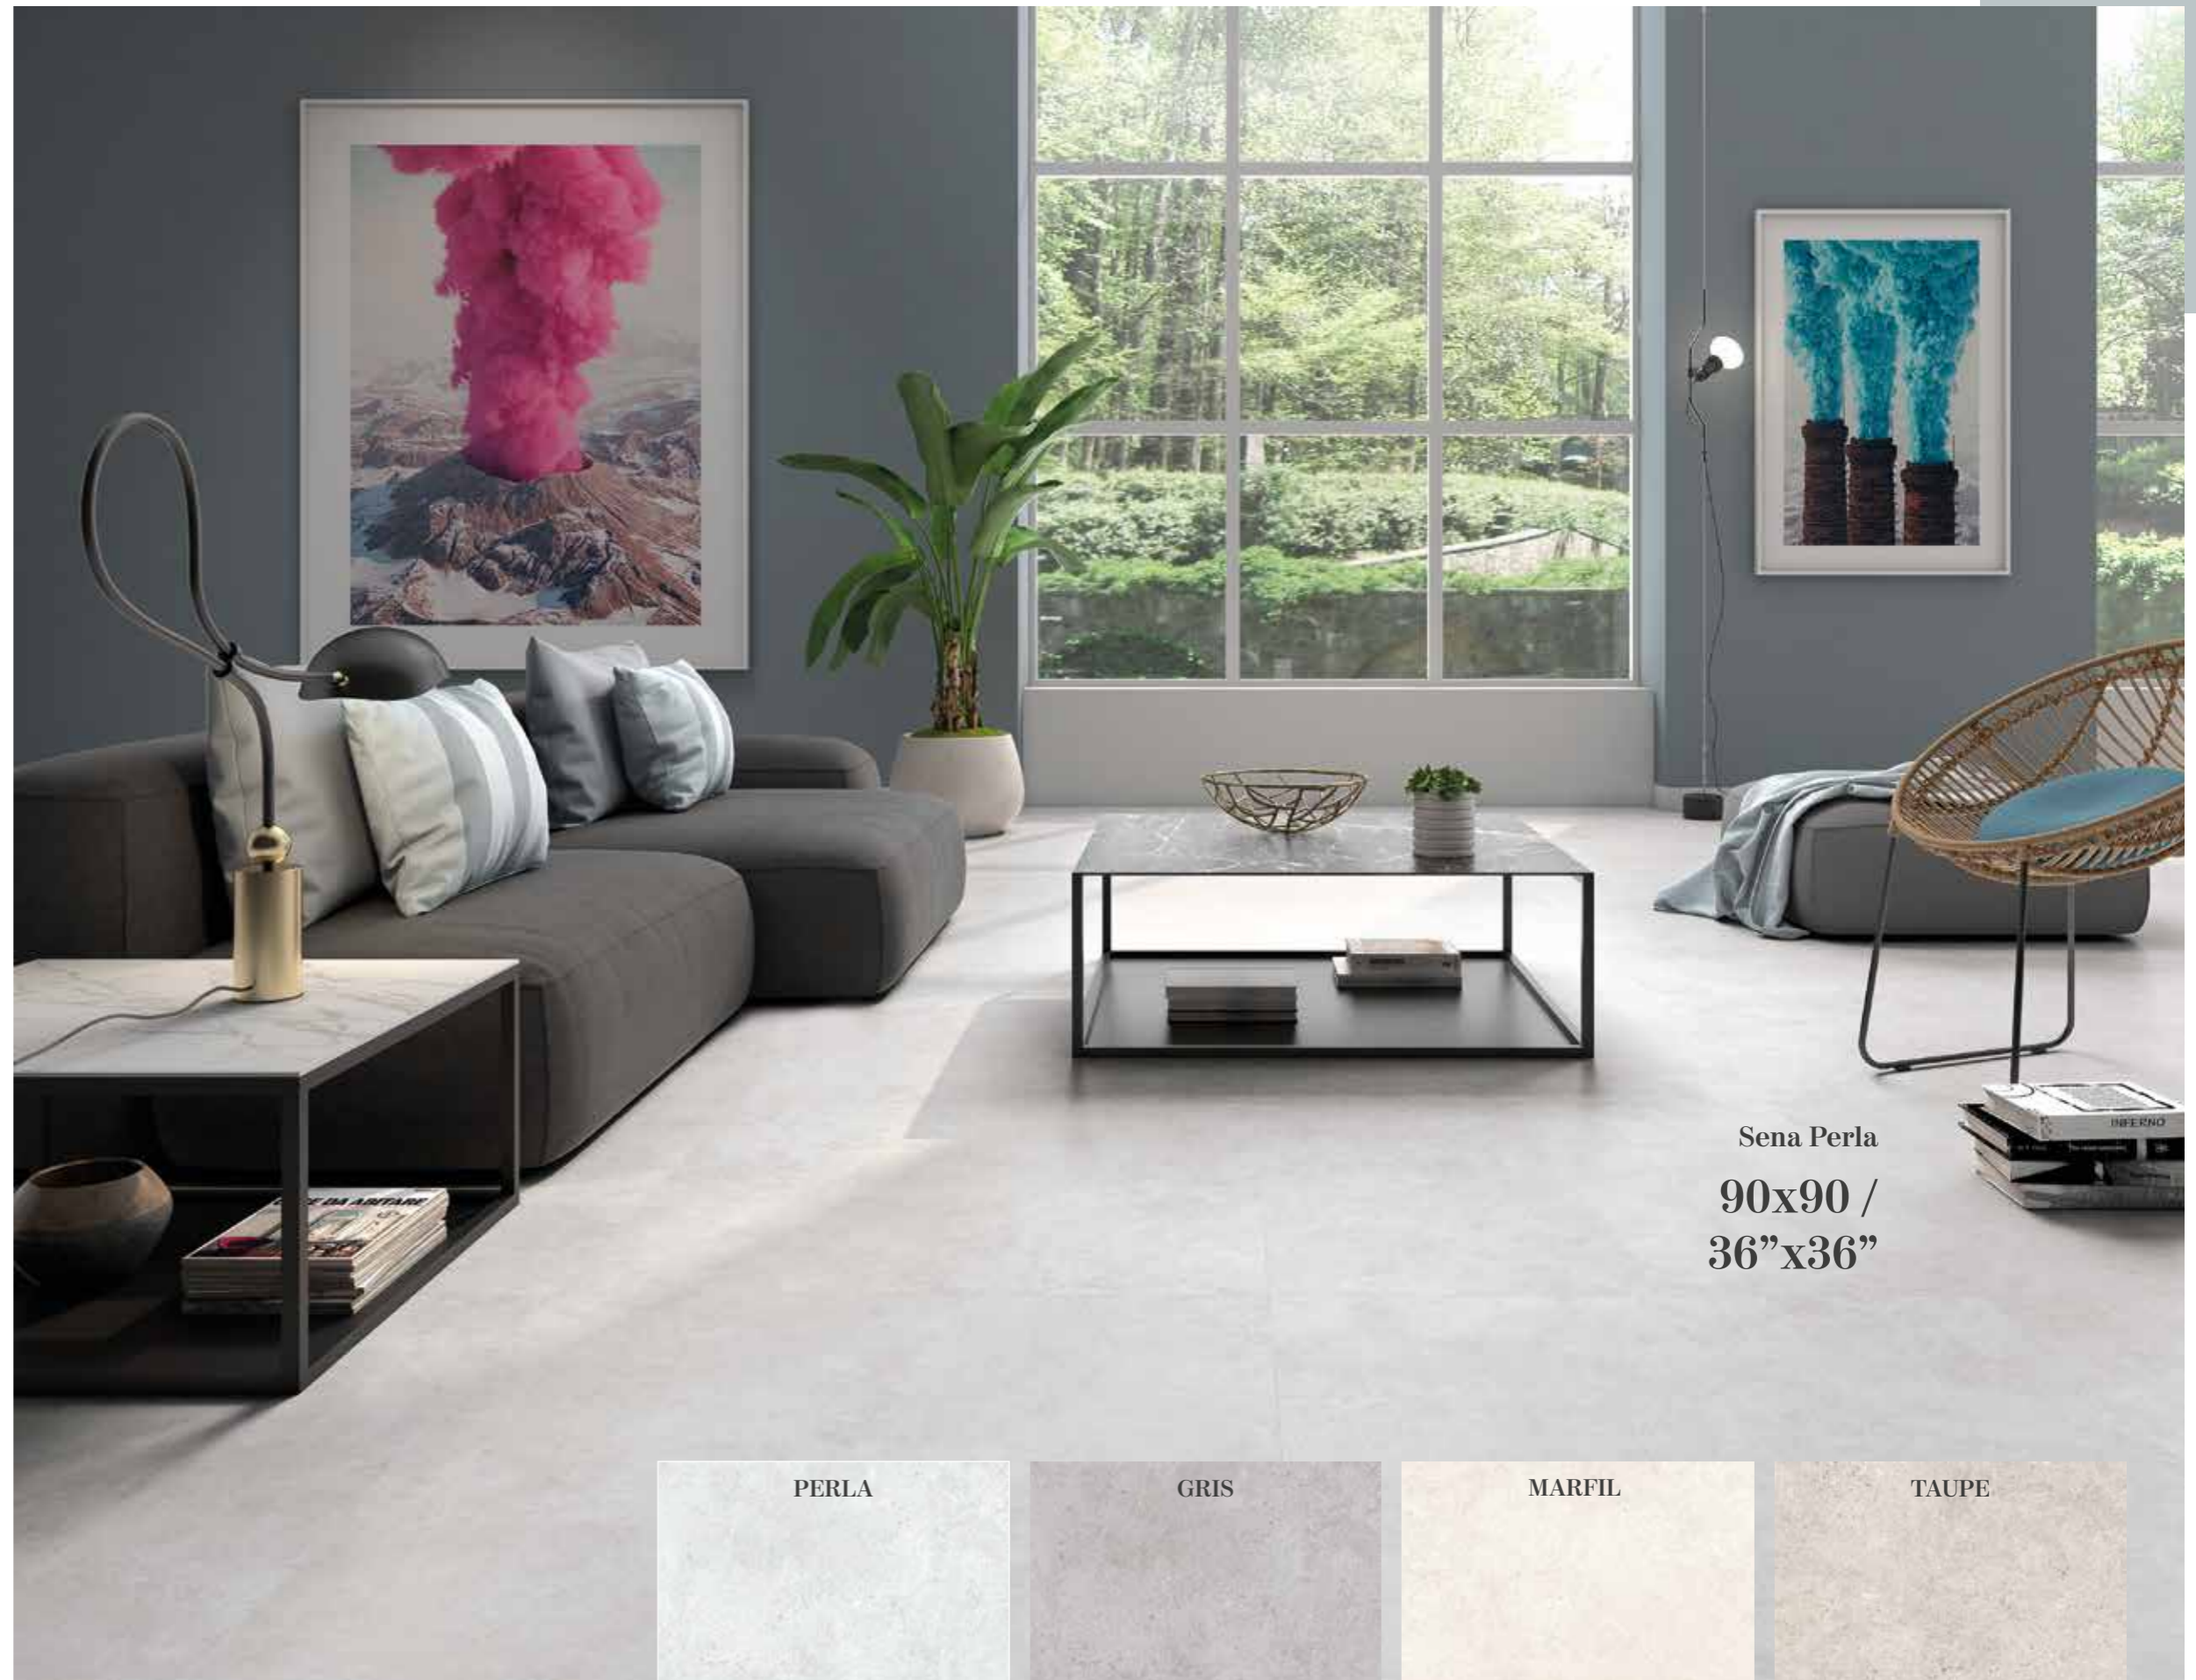

Sizes / Formatos

NATURAL RECTIFIED

NATURAL

Shade Variation / Variación Gráfica

Sena Perla
90x90 /
36"x36"

REGGIO

GLAZED PORCELAIN

Sizes / Formatos