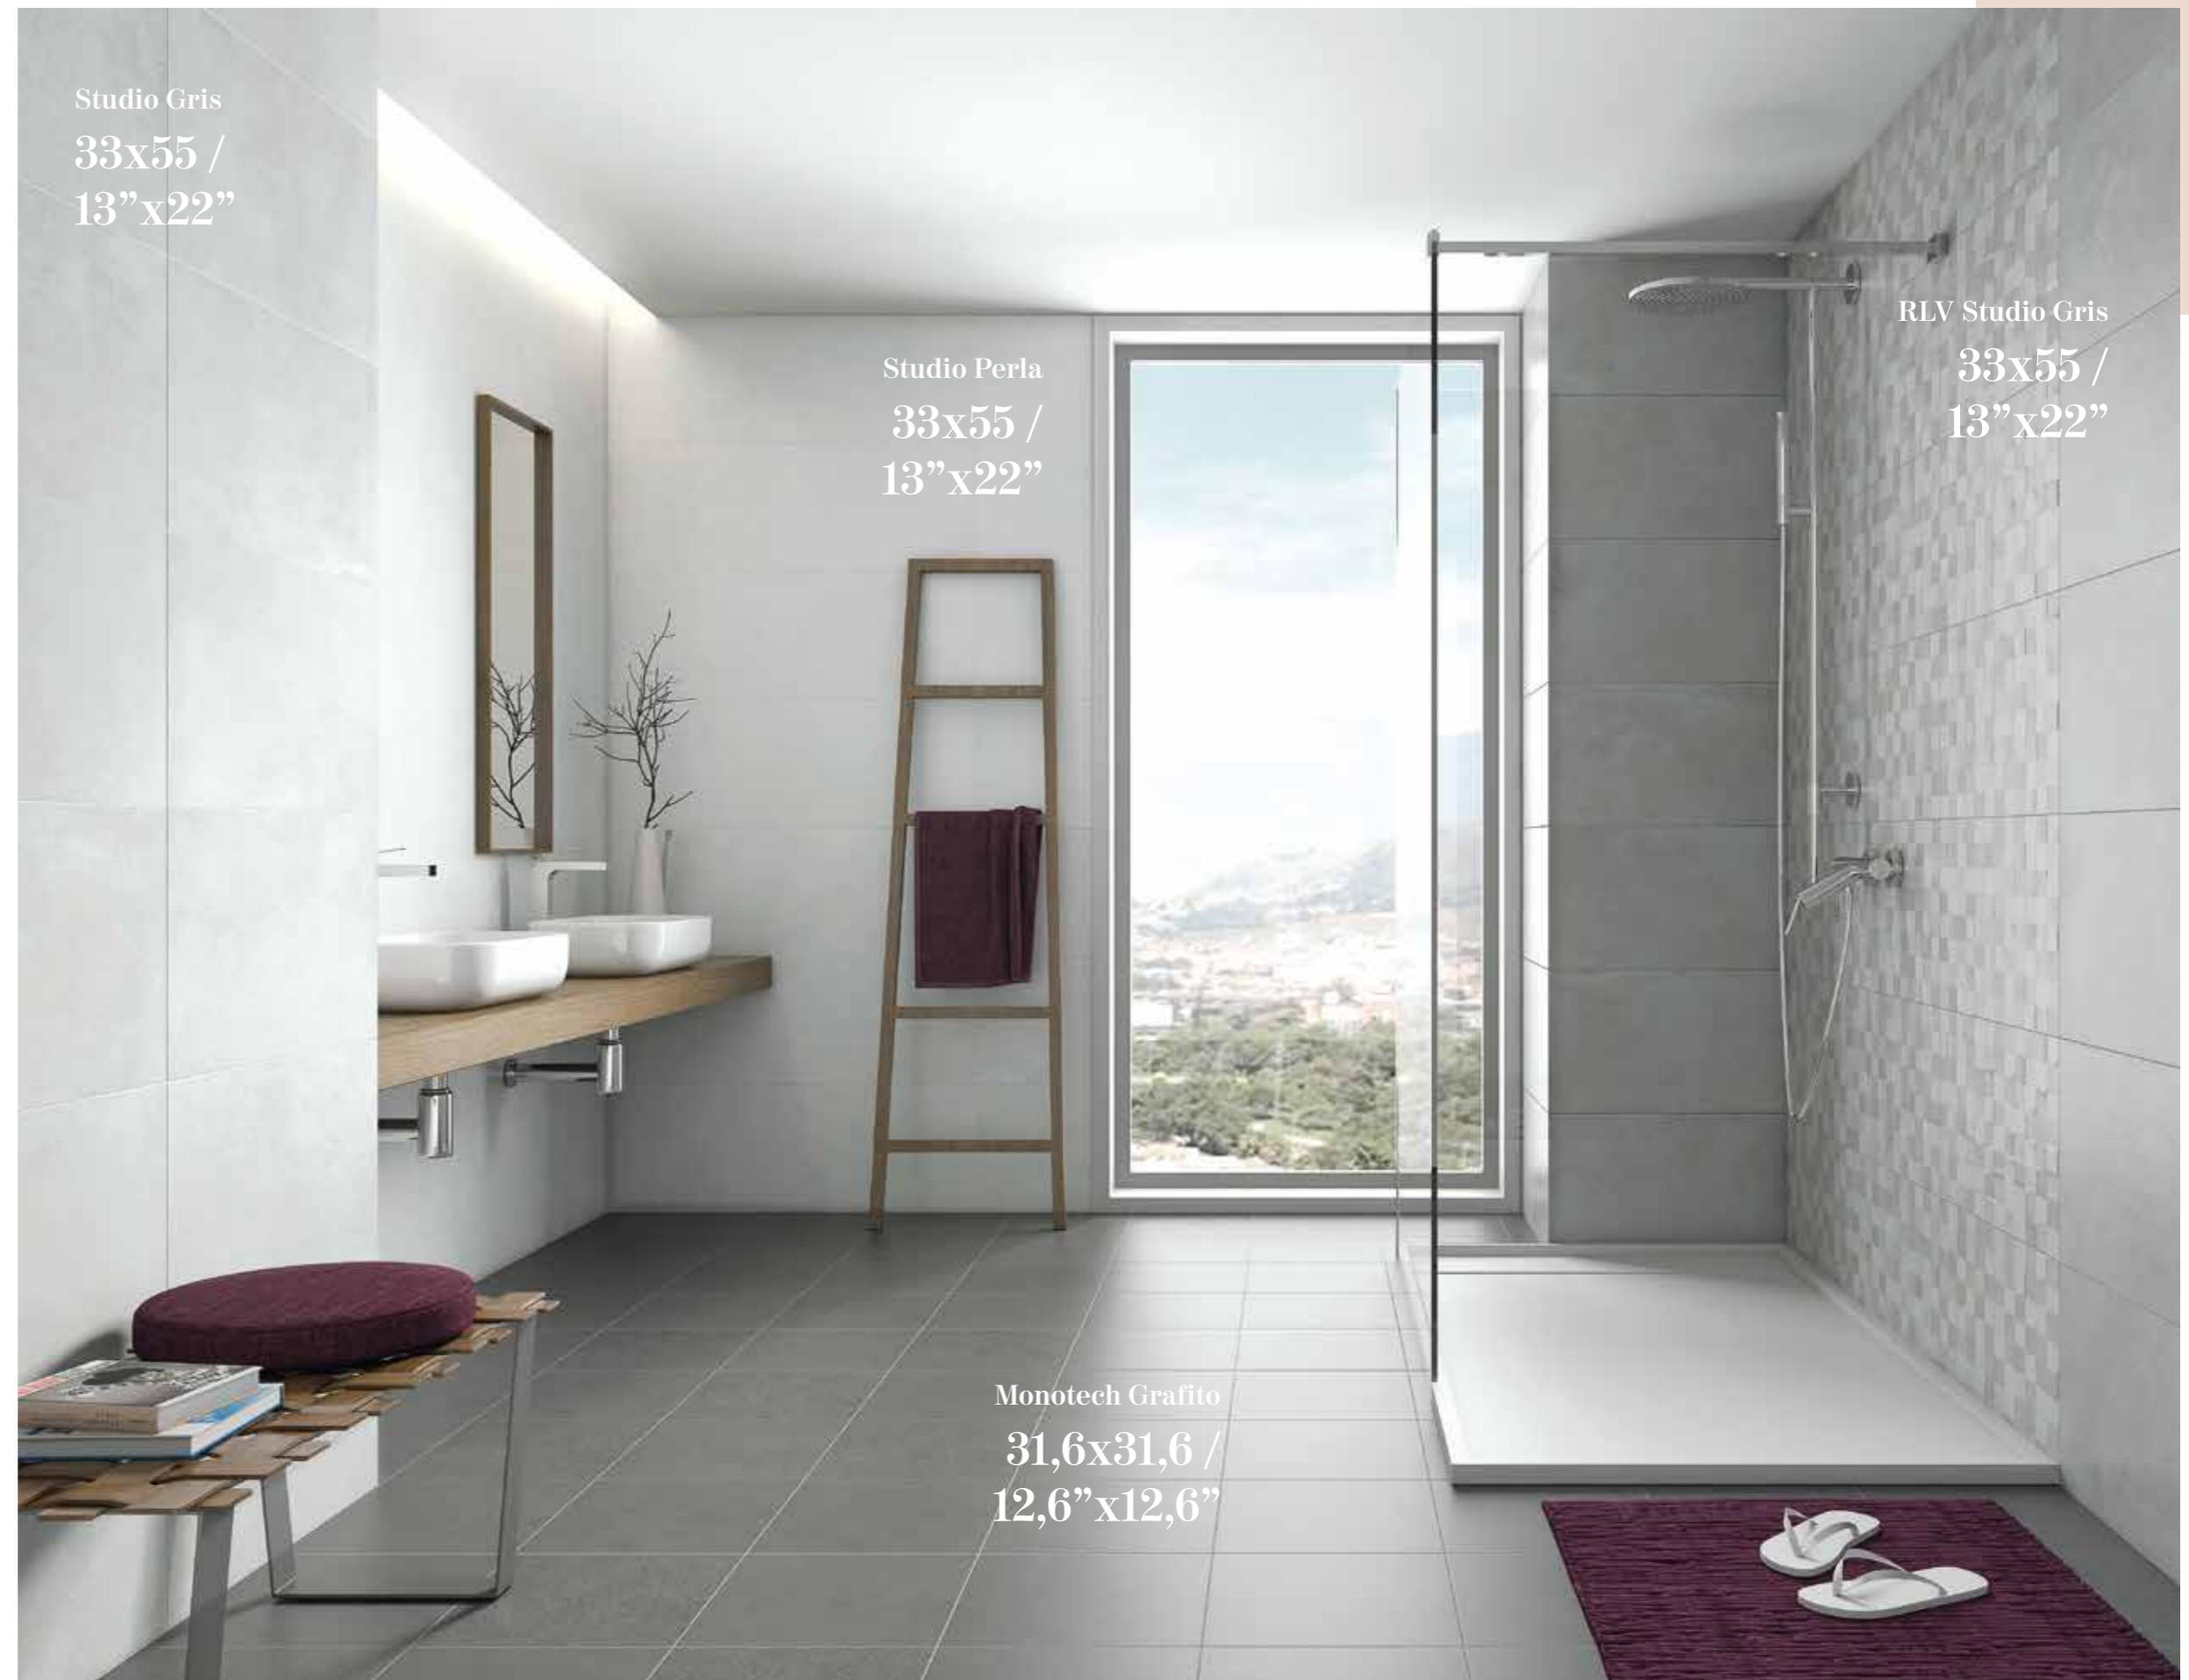

PERLA

MARFIL

GRIS

NOCE

RLV GRIS

RLV NOCE

Studio Gris
33x55 /
13"x22"

Studio Perla
33x55 /
13"x22"