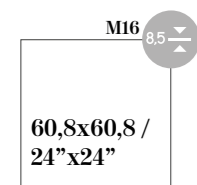

GLOSSY GLAZED