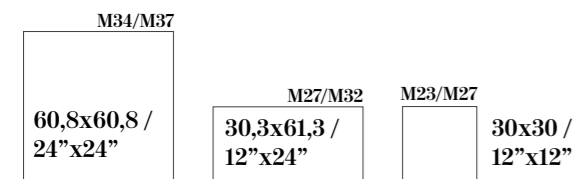

PERLA

GRIS

ARGON

PORCELAIN TILES

Sizes / Formatos

NATURAL RECTIFIED

NATURAL - NATURAL ADZ

Argon Perla
75x75 /
30"x30"