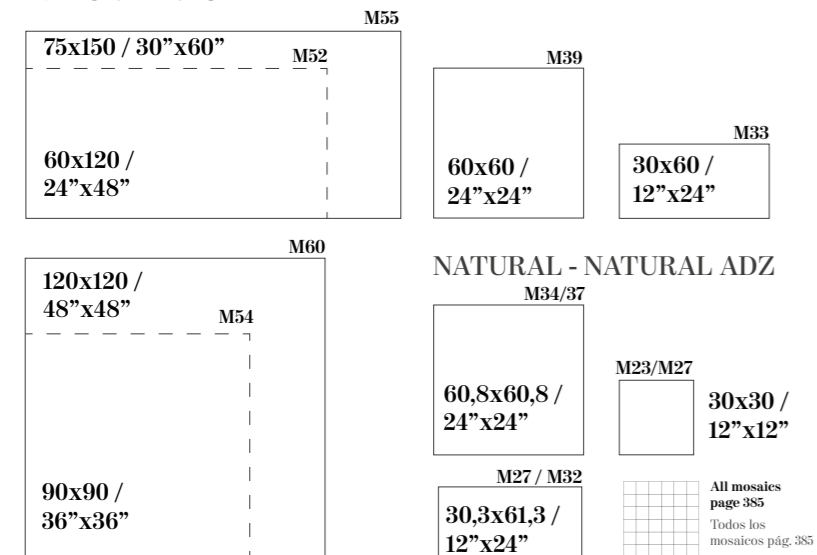

Sizes / Formatos

NATURAL RECTIFIED

Shade Variation / Variación Gráfica

GROUND

PORCELAIN TILES

Sizes / Formatos

NATURAL RECTIFIED

Shade Variation / Variación Gráfica