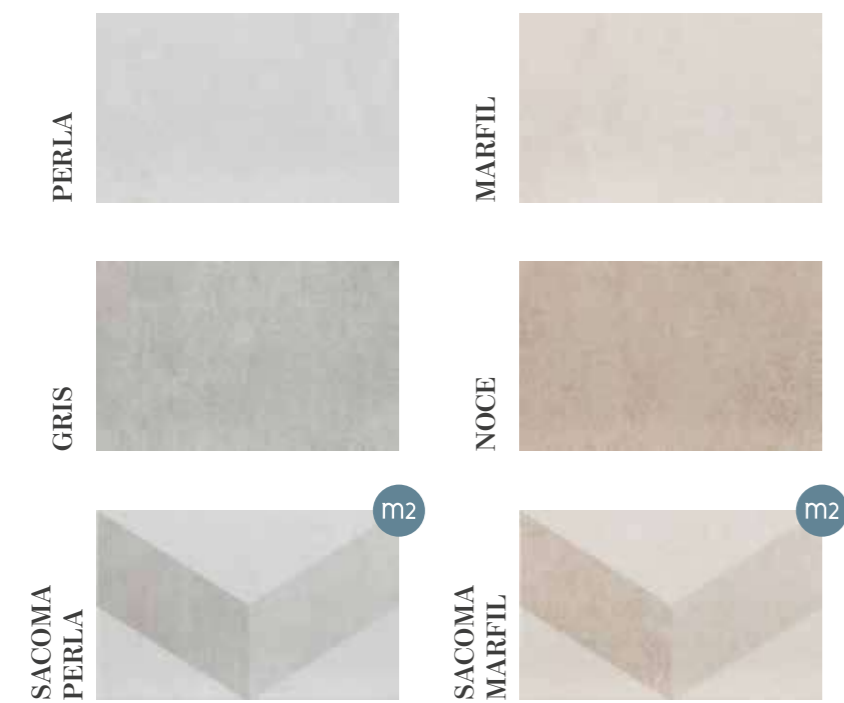

DAVOS

RED BODY

Sizes / Formatos

M07 / DEC 13
25x40 /
10"x16"

Davos Marfil
25x40 /
10"x16"