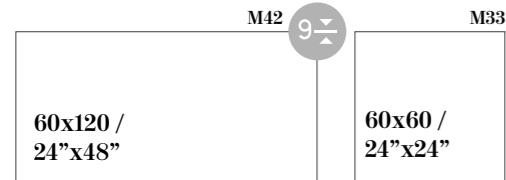

Shade Variation / Variación Gráfica

Brush Tan
60x60 /
24"x24"

BELFAST

GLAZED PORCELAIN

Sizes / Formatos

NATURAL RECTIFIED

NATURAL

Shade Variation / Variación Gráfica