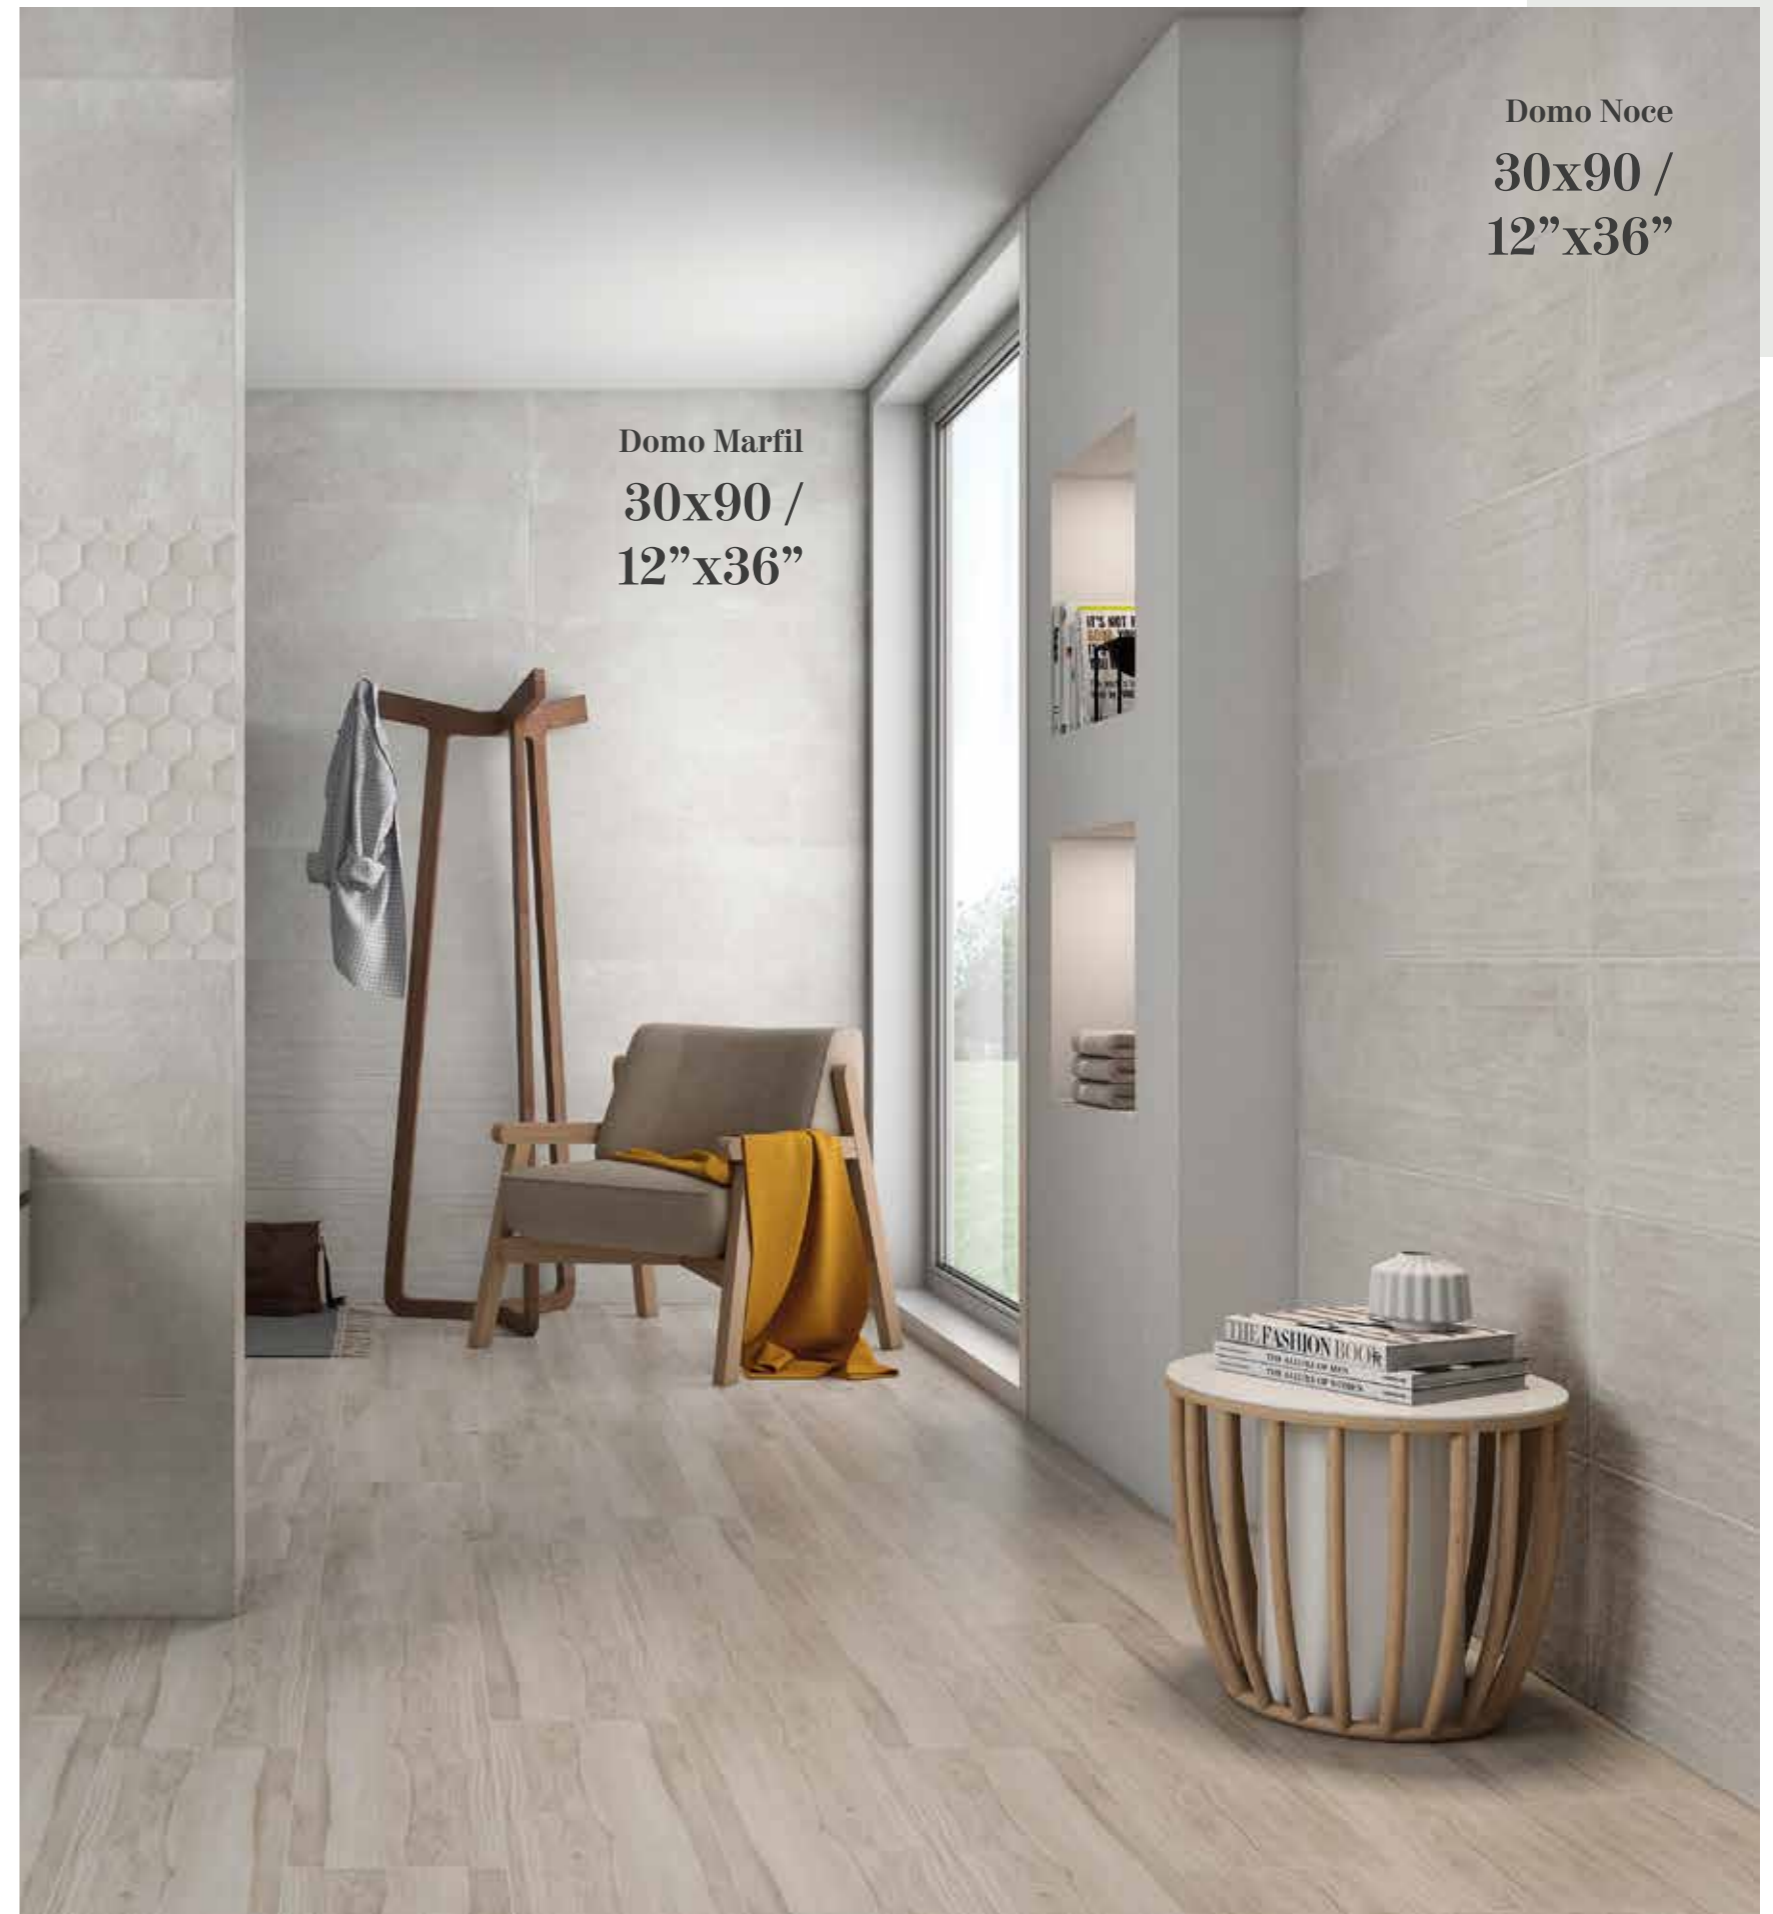

Domo Marfil
30x90 /
12"x36"

Domo Noce
30x90 /
12"x36"