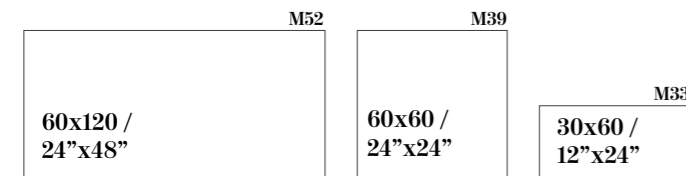

Lavica Arena
120x120 /
48"x48"

BORBA

PORCELAIN TILES

Sizes / Formatos

NATURAL RECTIFIED

NATURAL - NATURAL ADZ

Shade Variation / Variación Gráfica

MAKAI