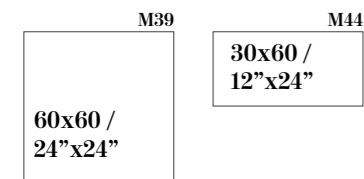

NATURAL

Cemento Gris
60x60 /
24"x24"

BLANCO

GRIS

NEGRO

CROMATIC

PORCELAIN TILES

Sizes / Formatos