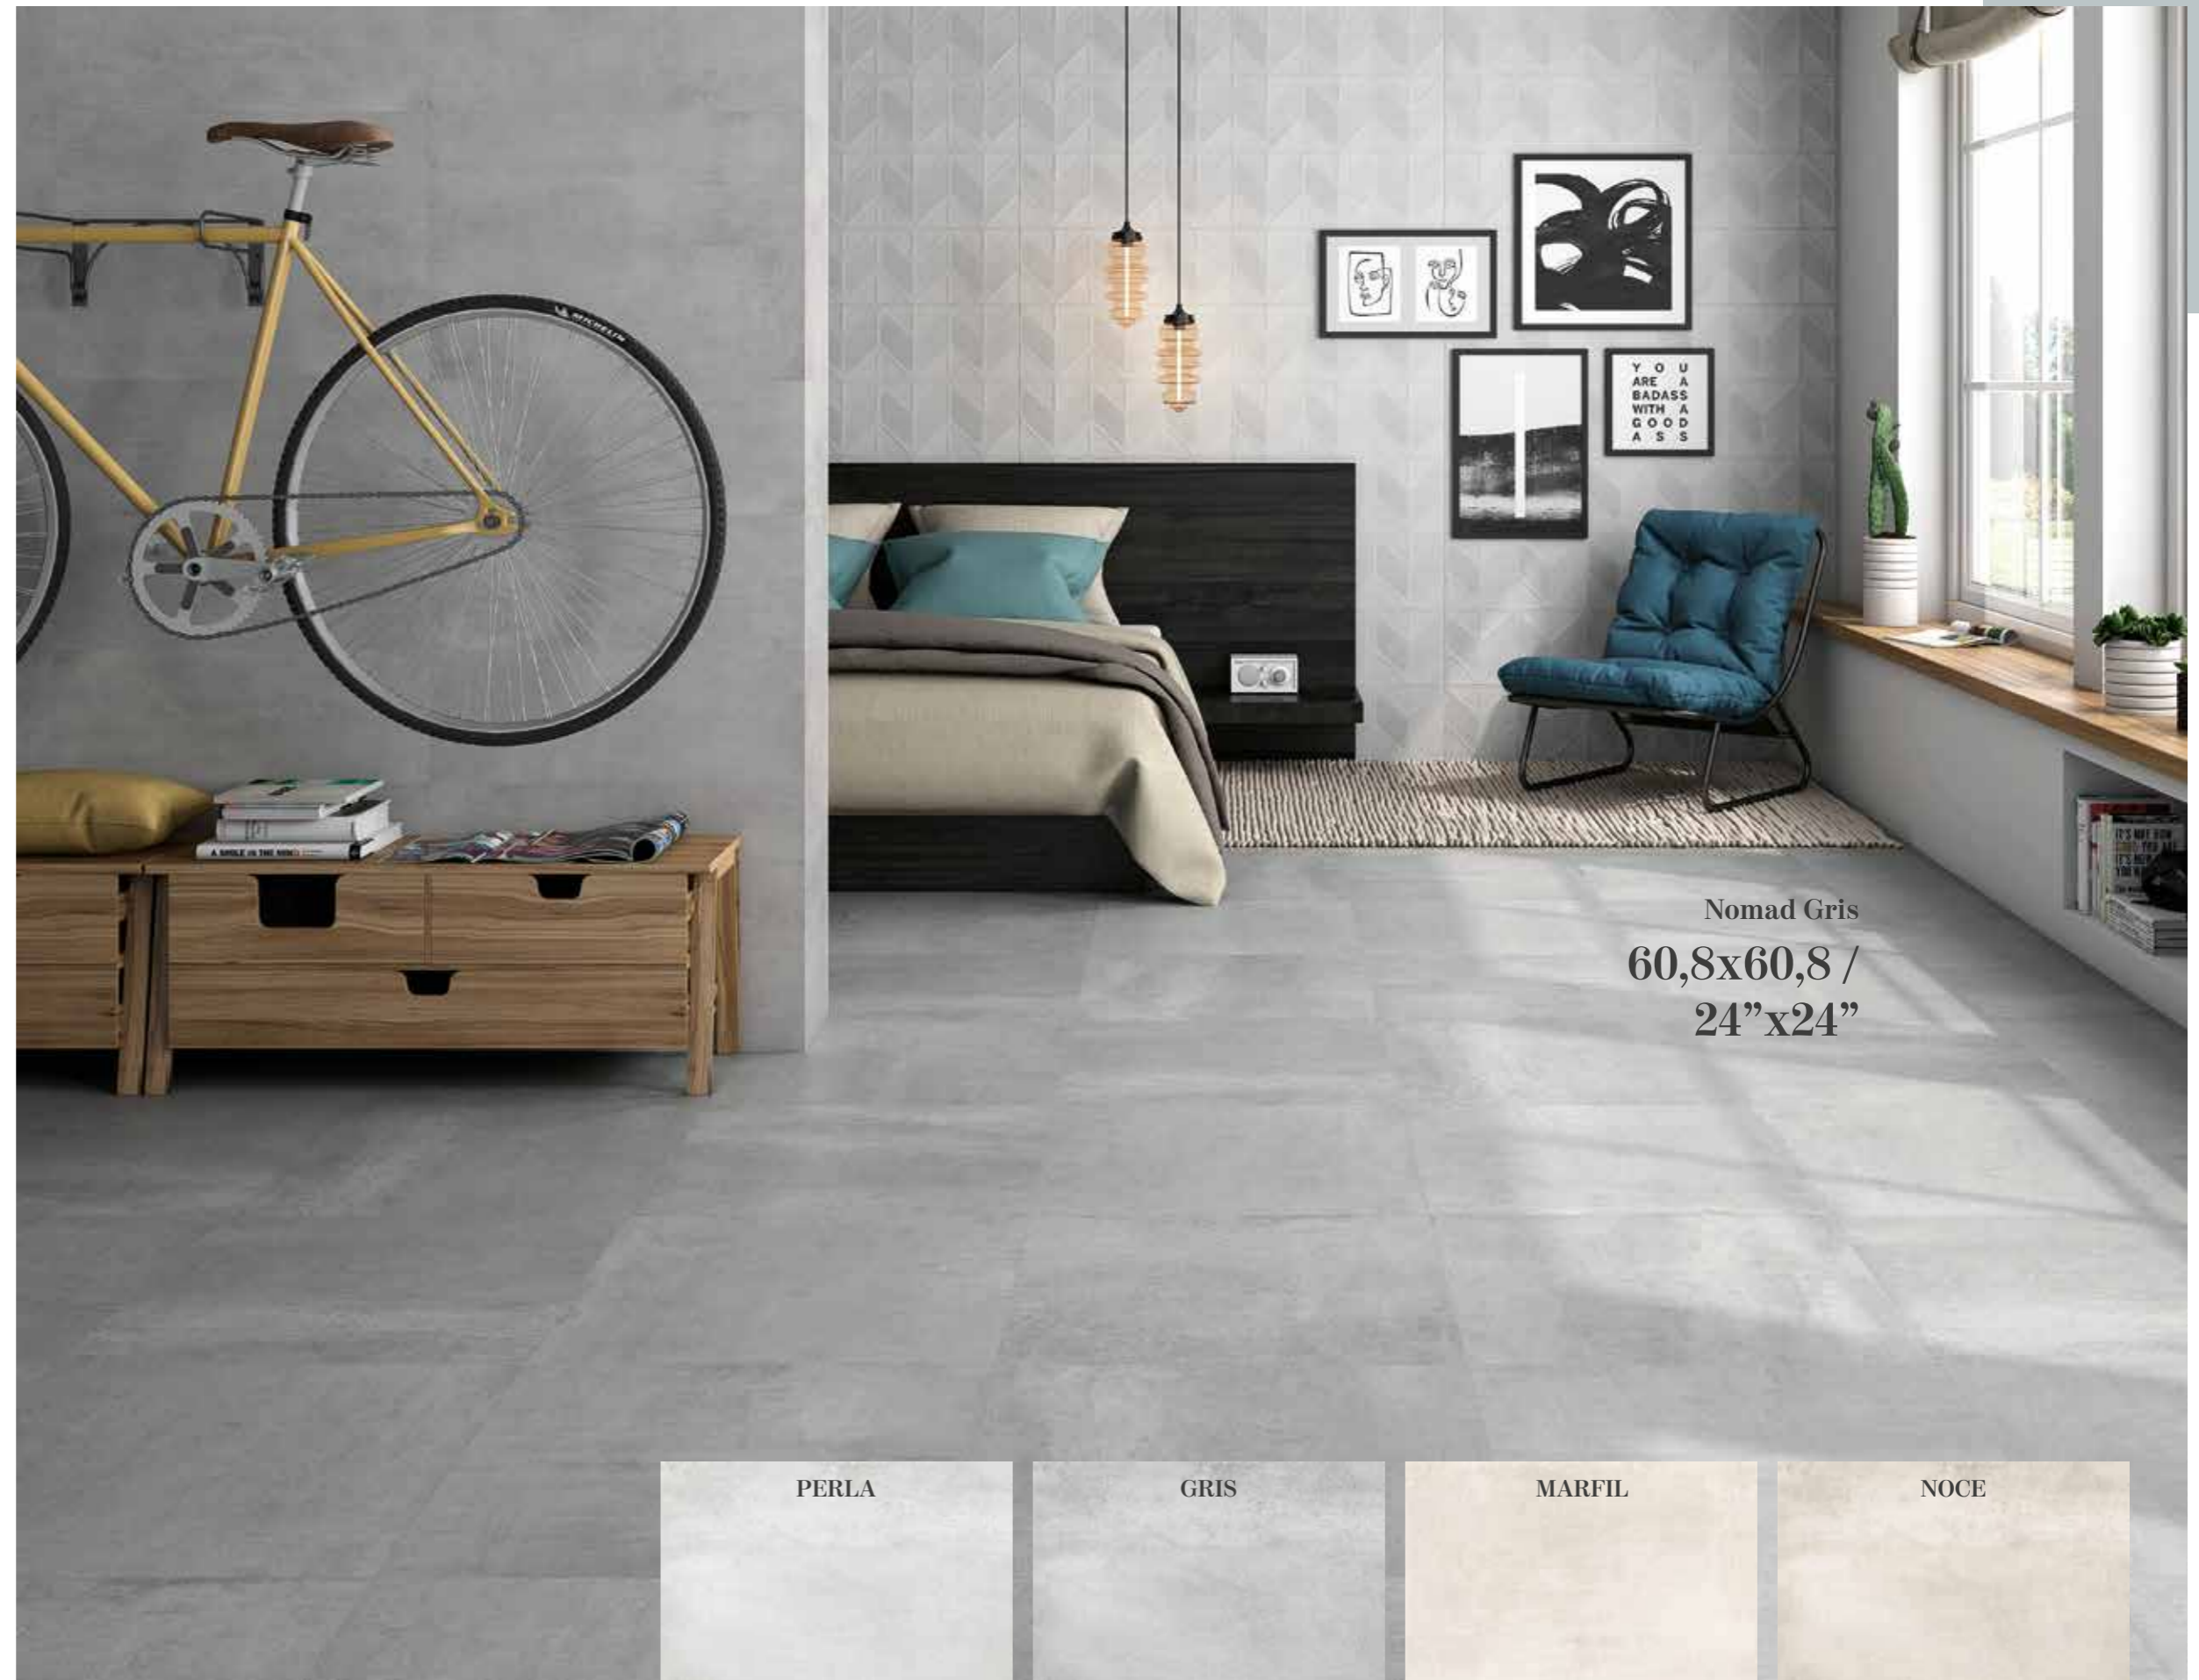

NOMAD

GLAZED PORCELAIN

Sizes / Formatos

NATURAL RECTIFIED

60x60 /
24"x24"

NATURAL

60,8x60,8 /
24"x24"

Shade Variation / Variación Gráfica