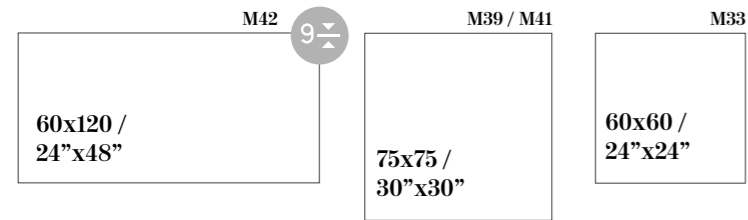

REGGIO

GLAZED PORCELAIN

Sizes / Formatos

NATURAL RECTIFIED - ADZ RECTIFIED

NATURAL - NATURAL ADZ

Shade Variation / Variación Gráfica