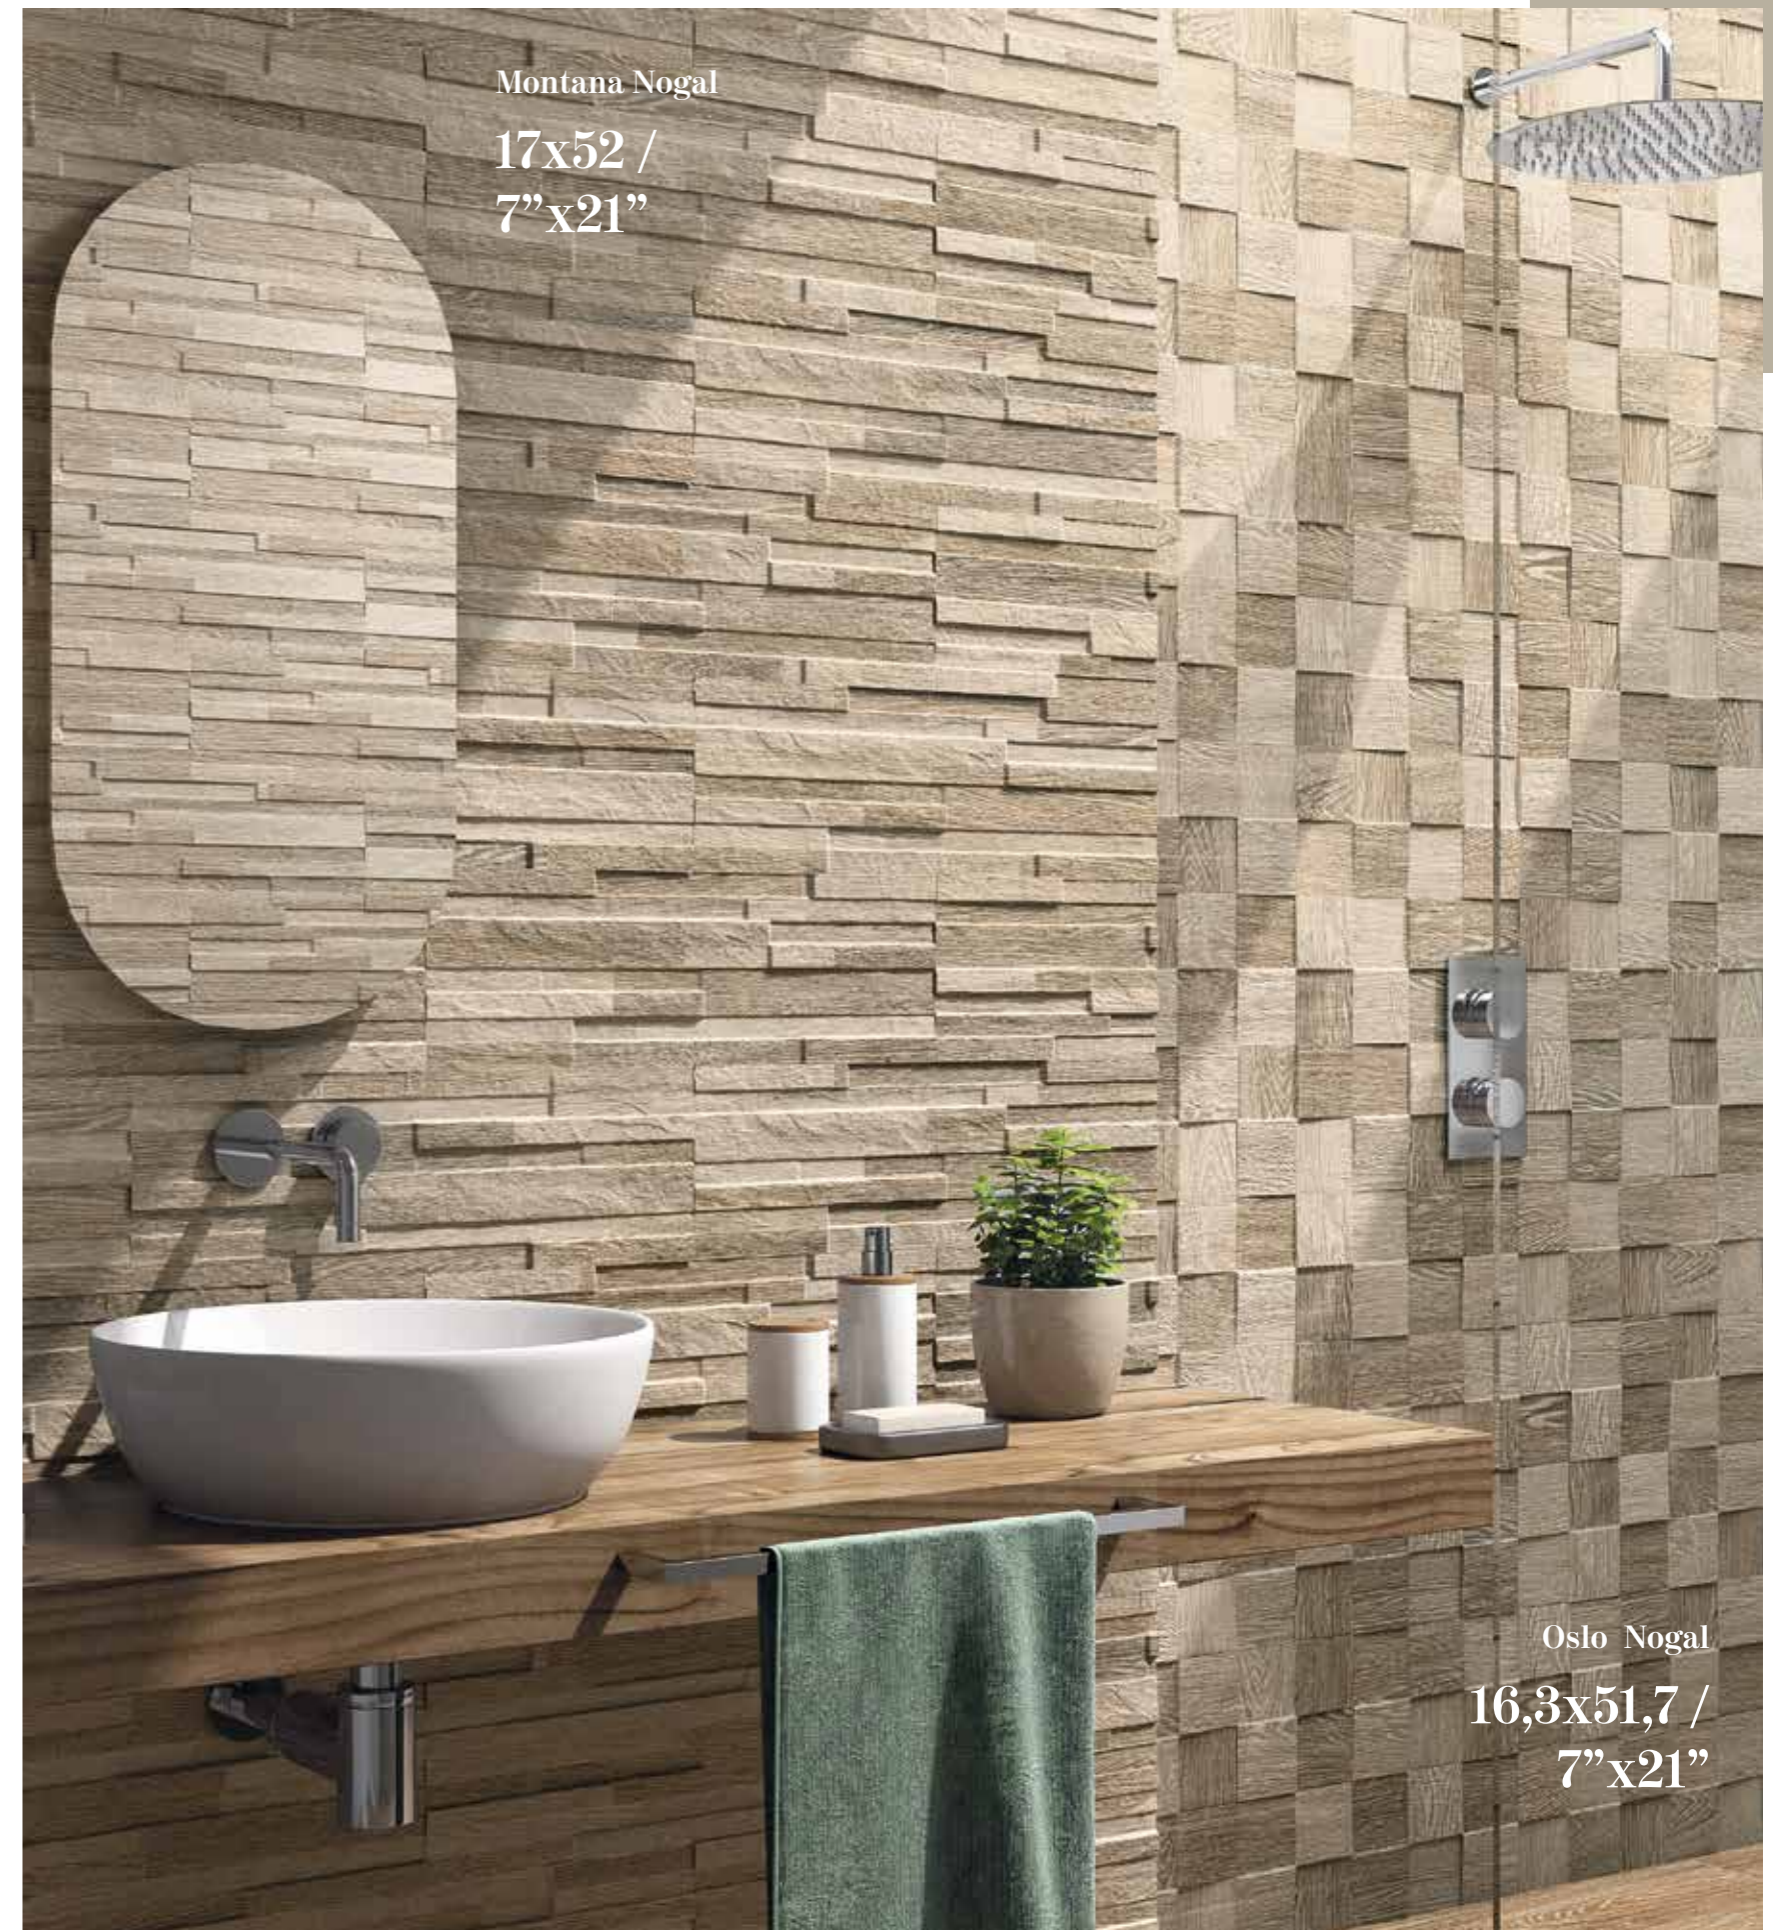

16,3x51,7 /
7"x21" 4D

NOGAL

MIEL

GRIS

NOGAL

MIEL

GRIS

MUBI