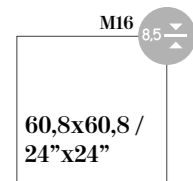

NATURAL

Shade Variation / Variación Gráfica