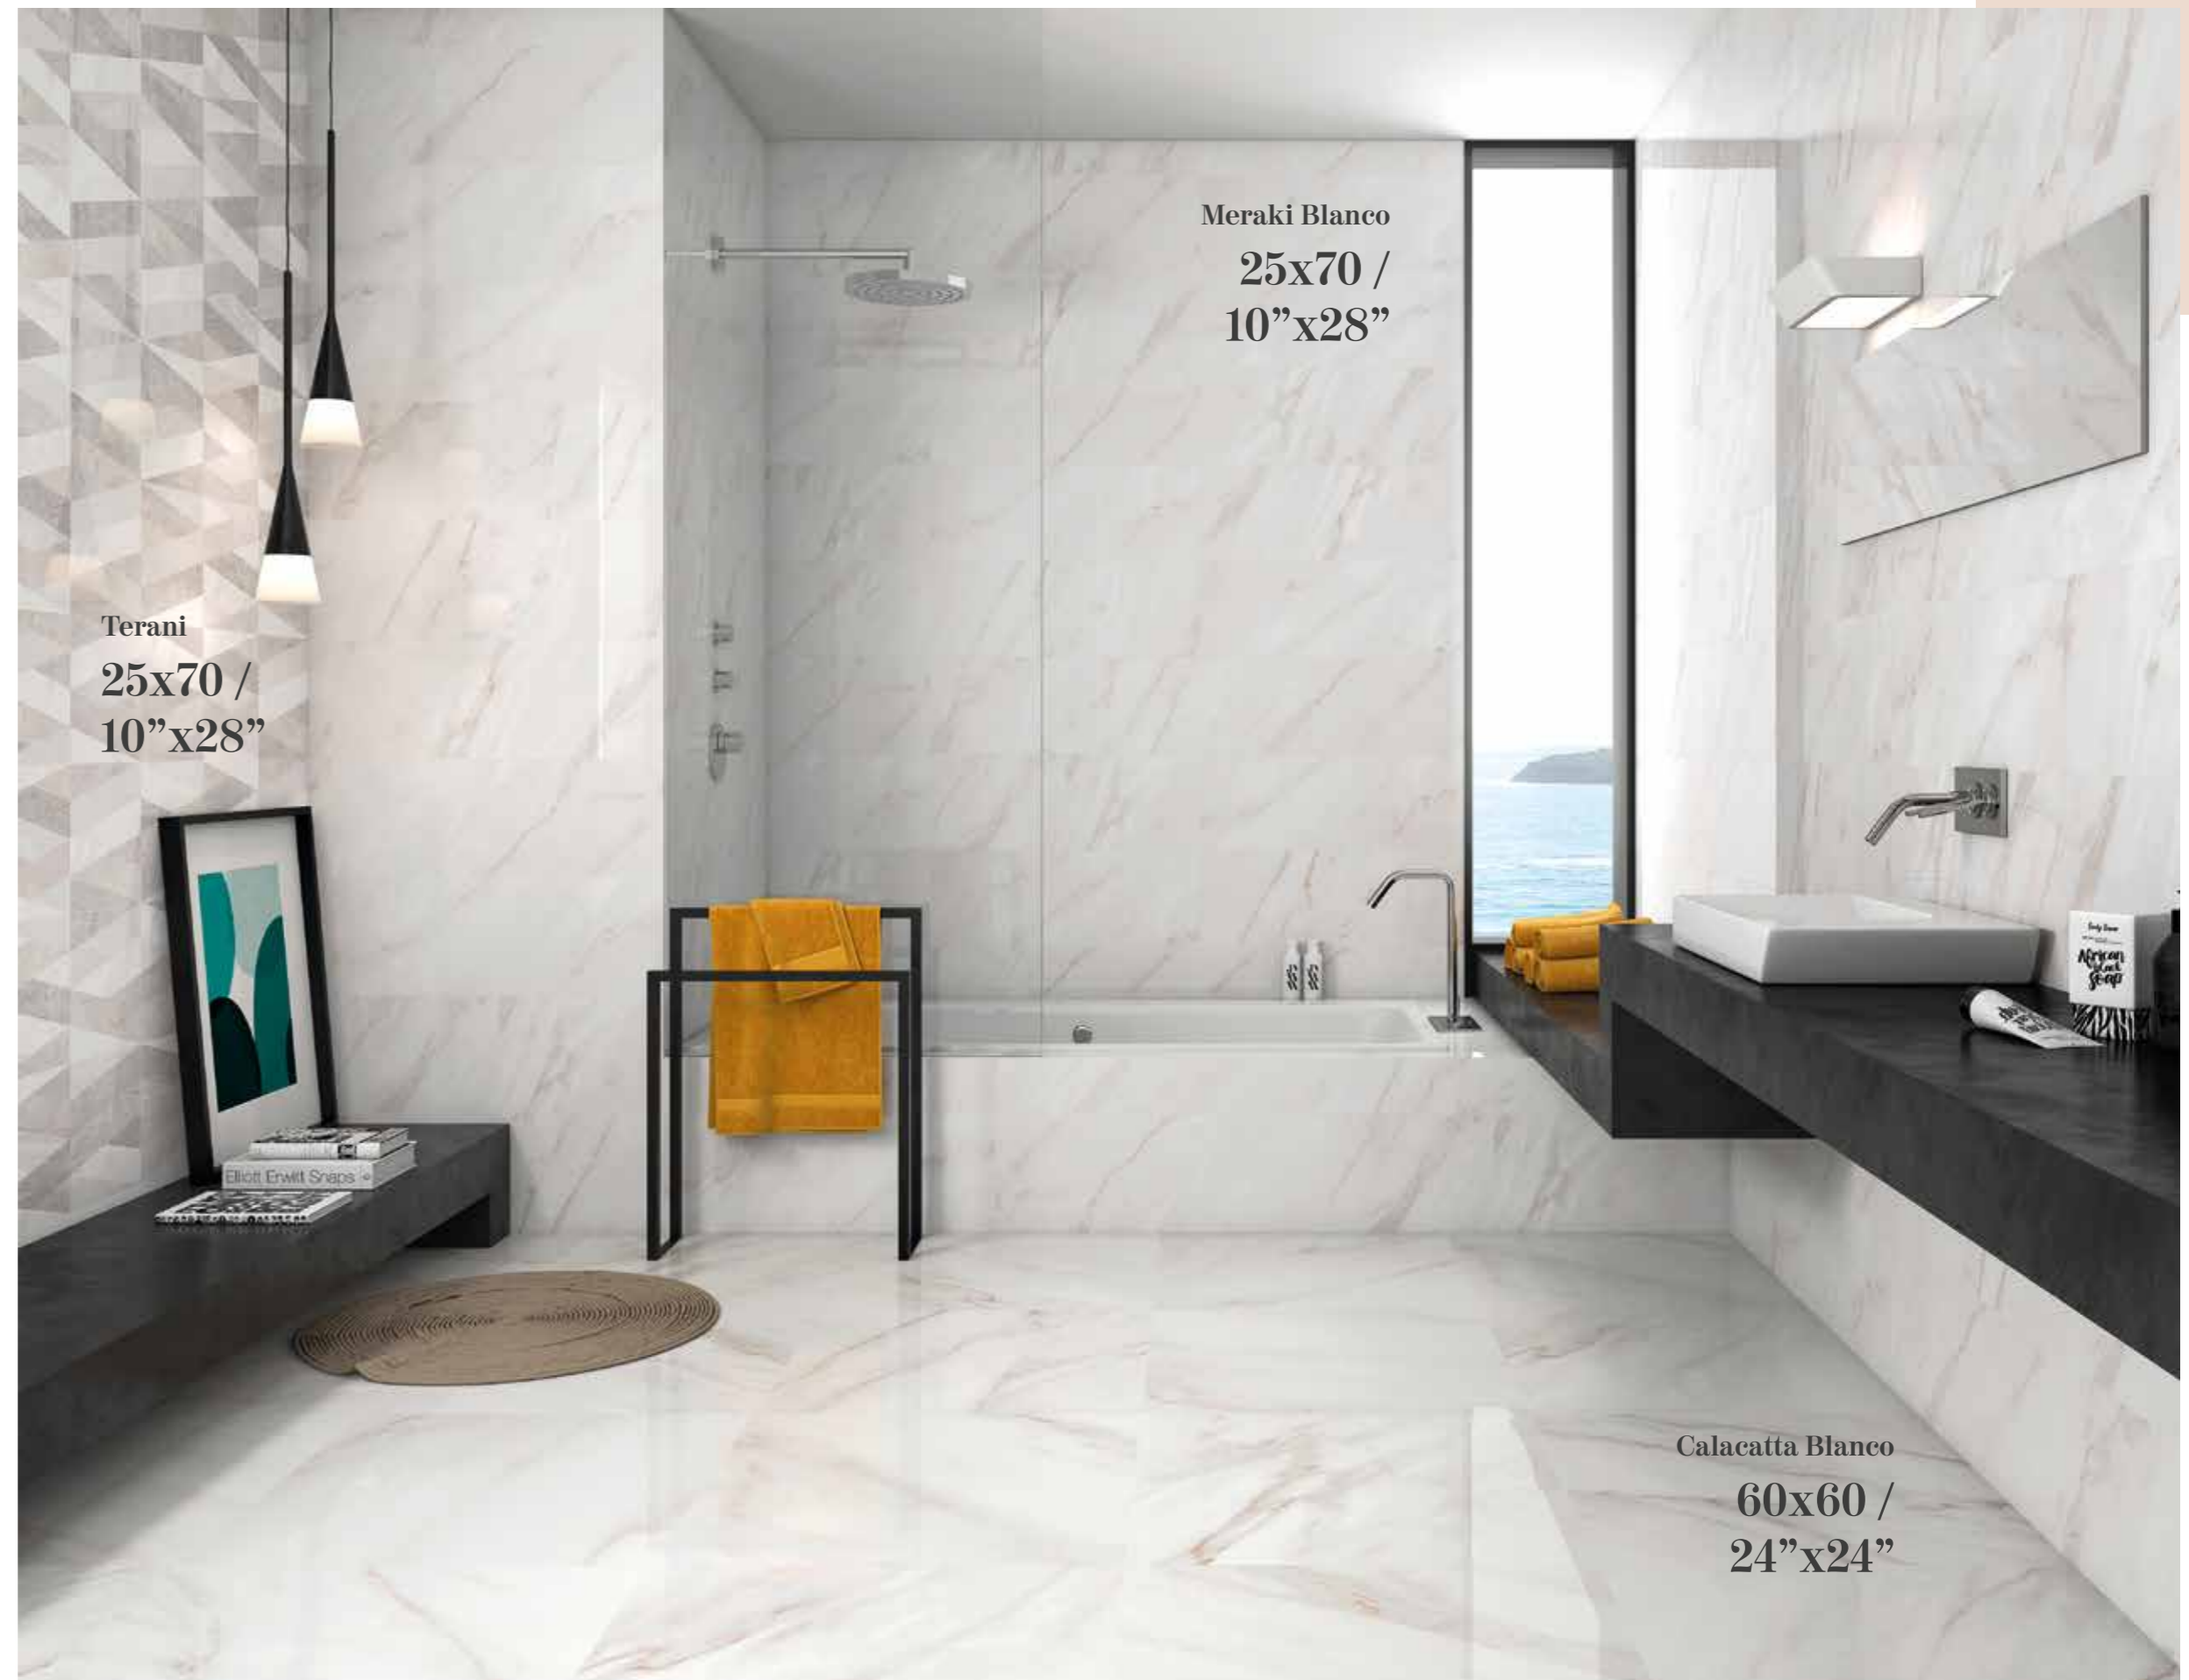

RED BODY

Sizes / Formatos

M13 / DEC M15
25x70 /
10"x28"

BLANCO

TERANI

m2

Terani
25x70 /
10"x28"

Meraki Blanco
25x70 /
10"x28"