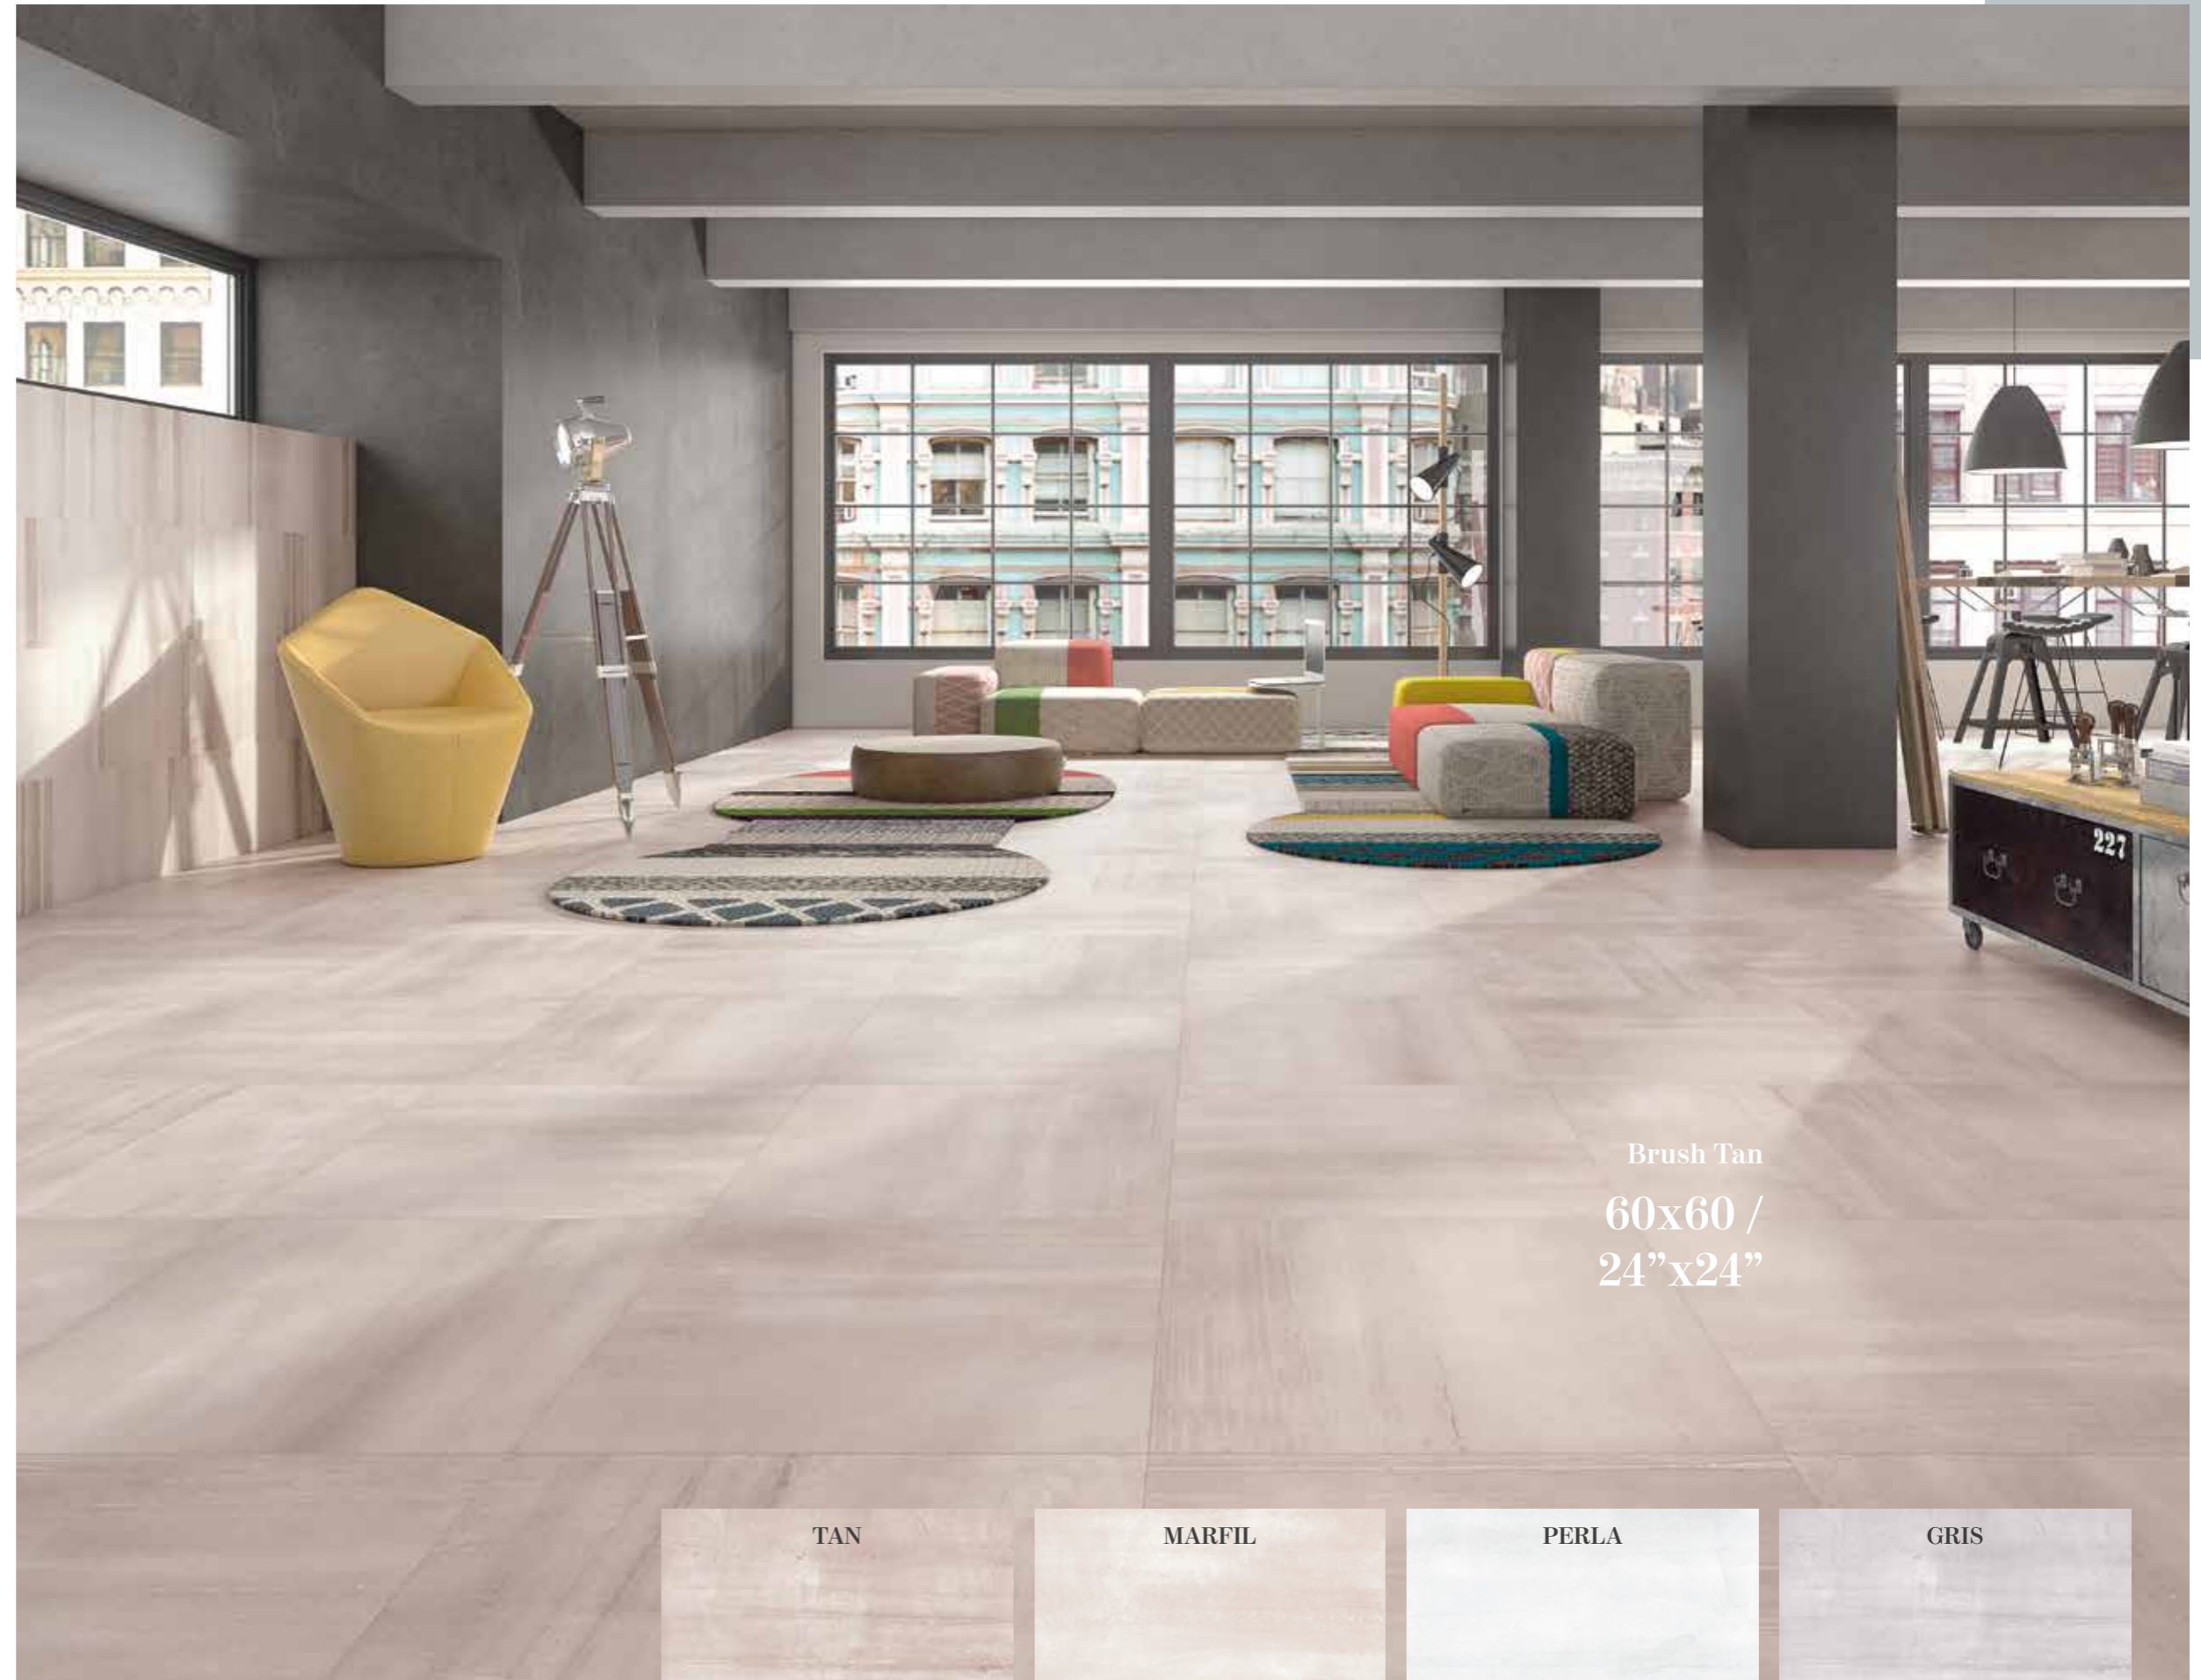

Shade Variation / Variación Gráfica

Brush Tan
60x60 /
24"x24"

BELFAST

GLAZED PORCELAIN

Sizes / Formatos

NATURAL RECTIFIED

NATURAL

Shade Variation / Variación Gráfica