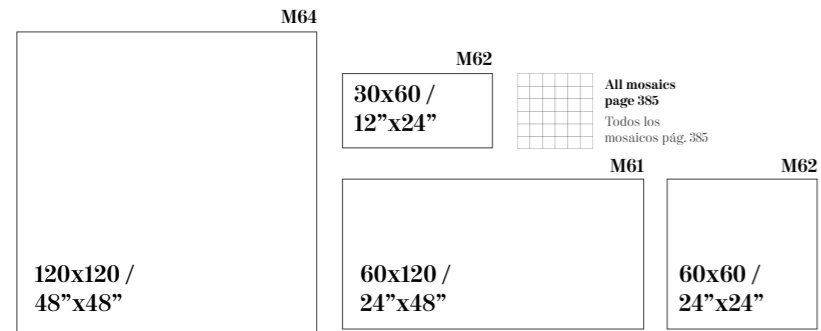

NOIR

Ekali Noir
120x120 /
48"x48"

NIT

SUPER POLISHED

Sizes / Formatos

SUPER POLISHED RECTIFIED

Shade Variation / Variación Gráfica

POLISHED
PORCELAIN
PORCELÁNICO PULIDO