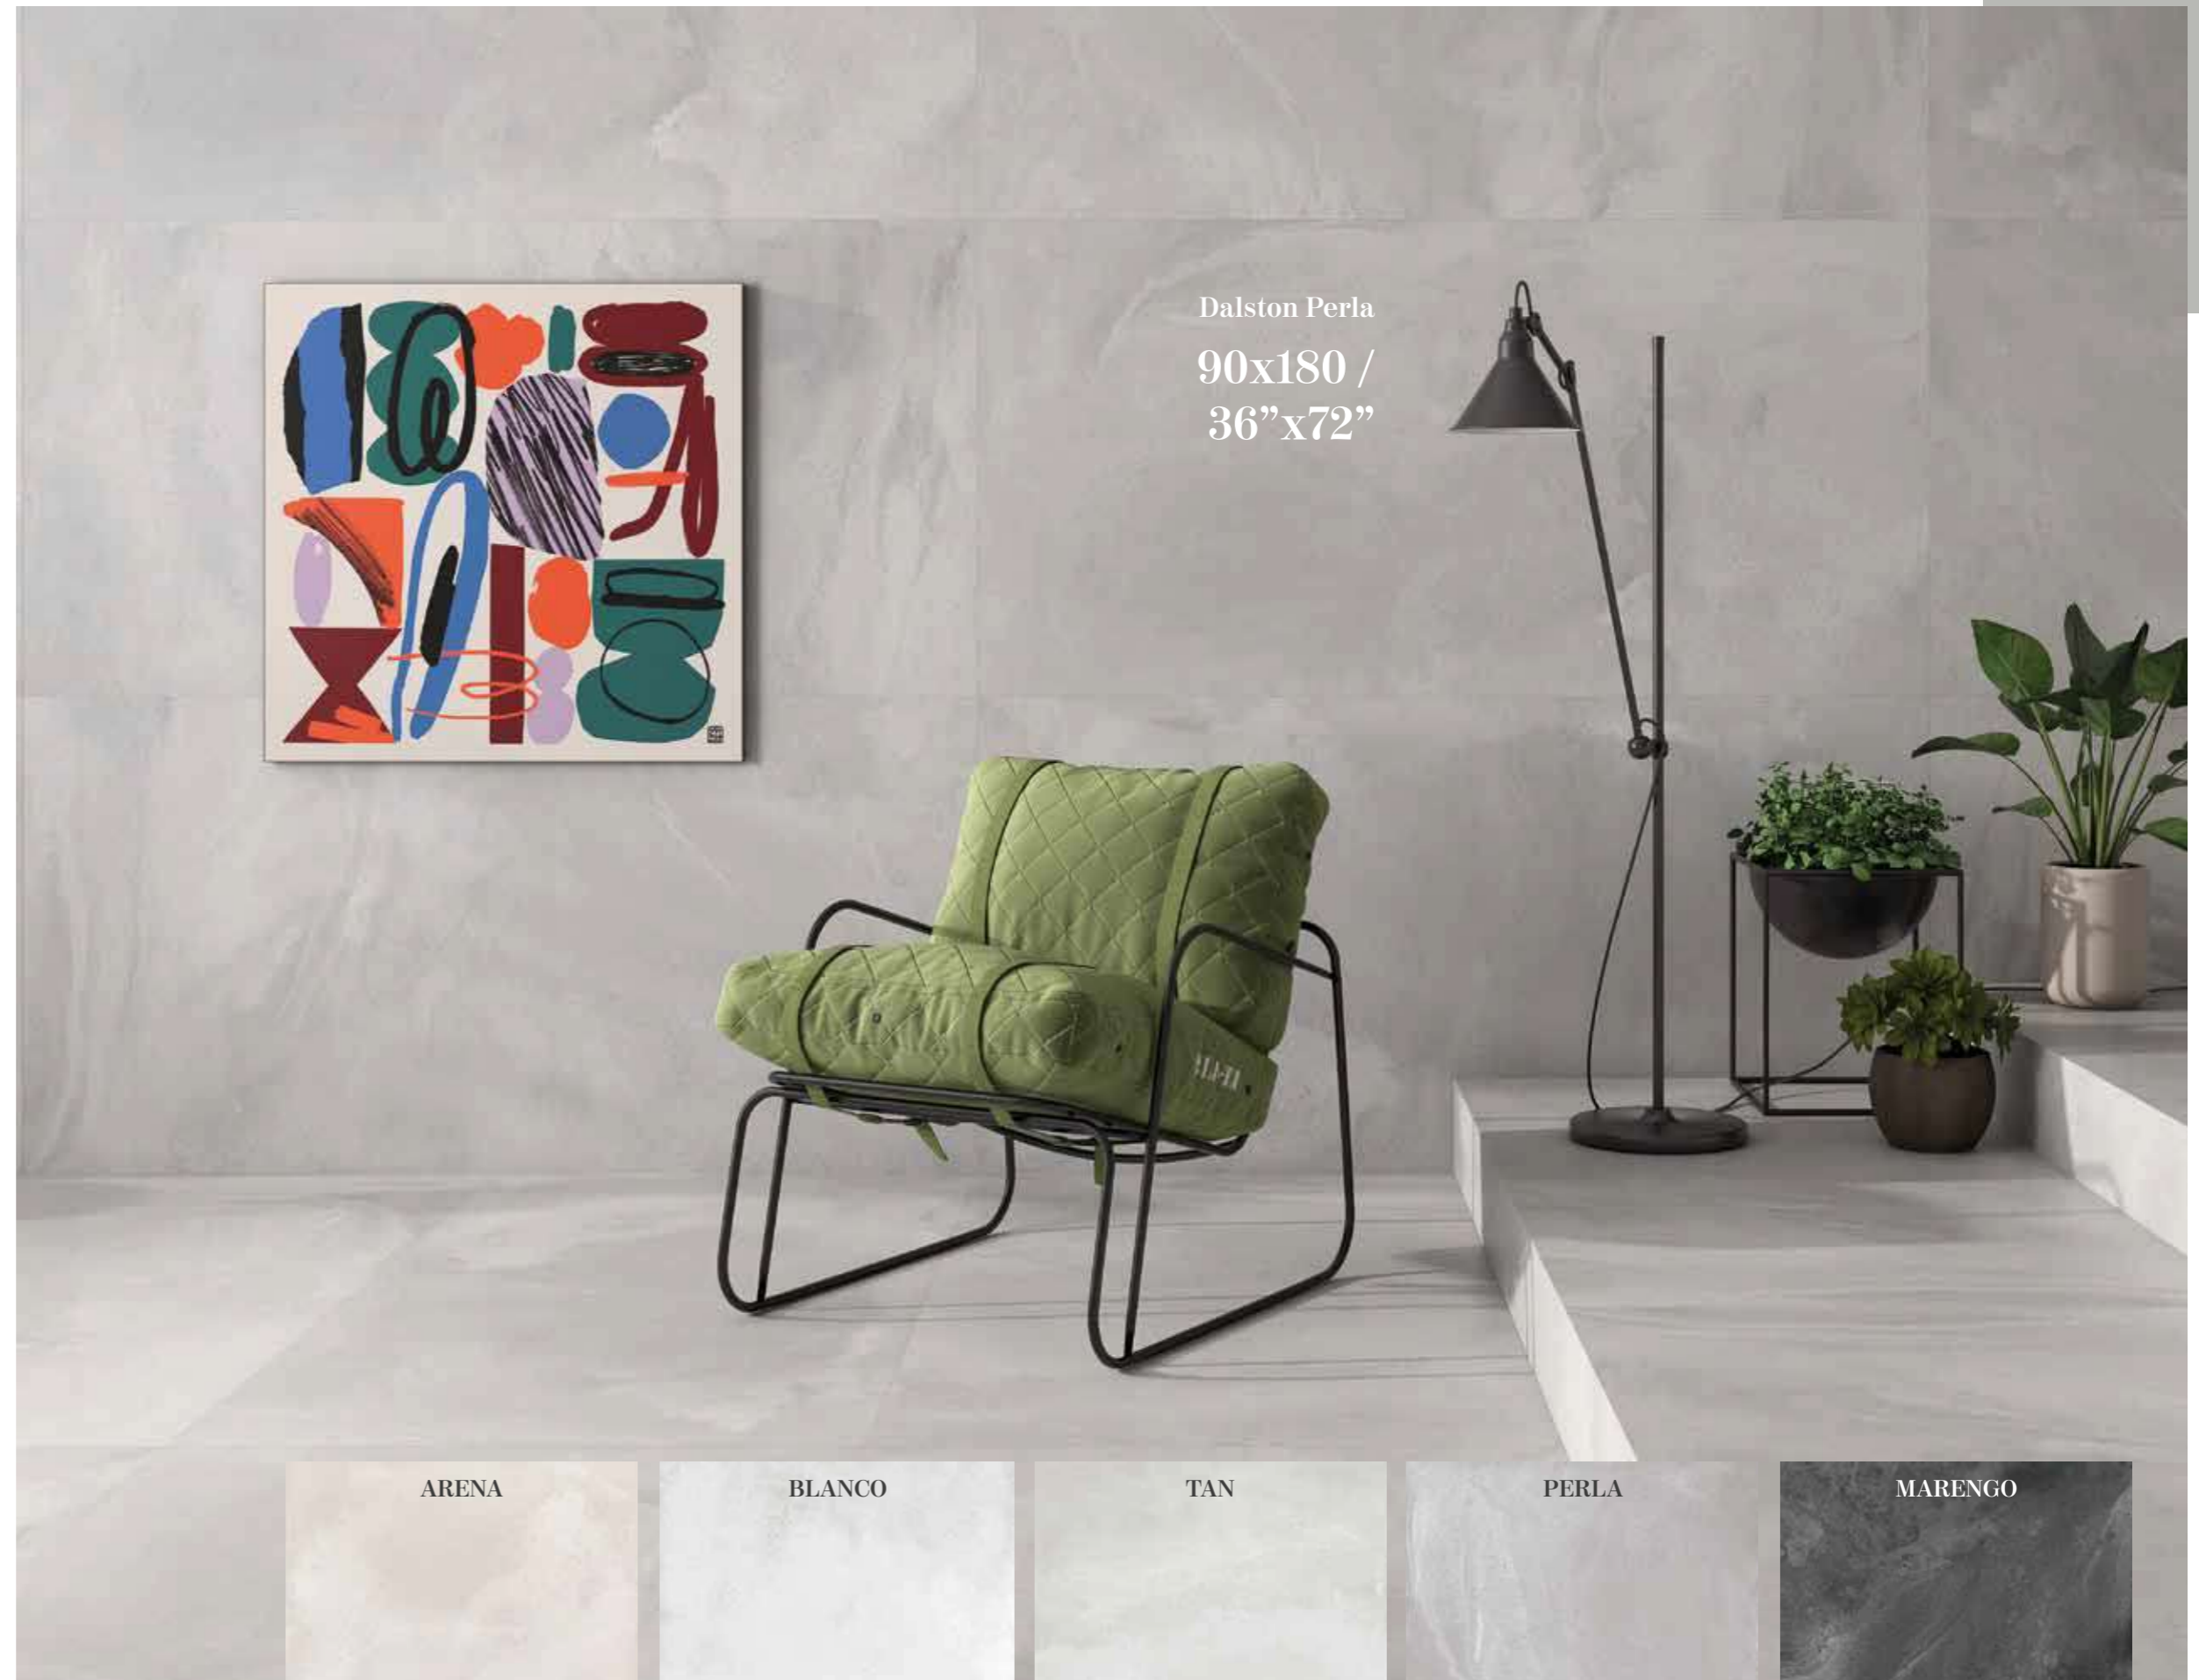

DALSTON

PORCELAIN TILES

Sizes / Formatos

NATURAL RECTIFIED - LAPPATO RECTIFIED

Shade Variation / Variación Gráfica

Dalston Perla
90x180 /
36"x72"

CARNABY

PORCELAIN TILES