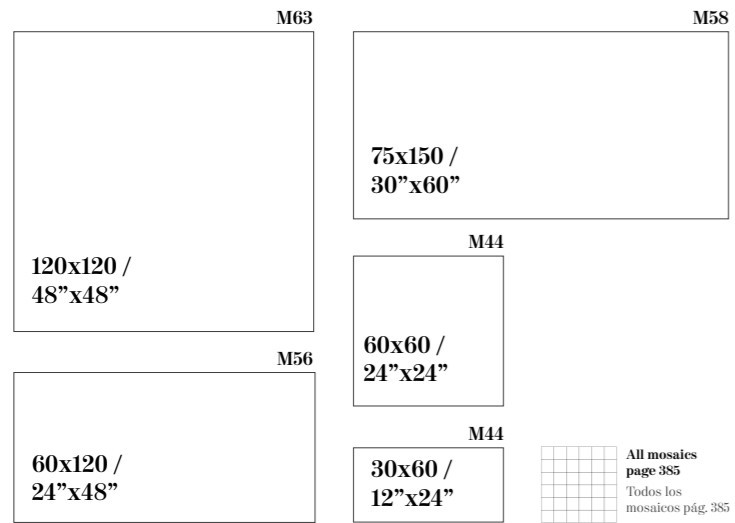

BLANCO

Kairos Blanco
90x90 /
36"x36"

RAVENA

POLISHED PORCELAIN

Sizes / Formatos

POLISHED RECTIFIED

Shade Variation / Variación Gráfica

BLANCO