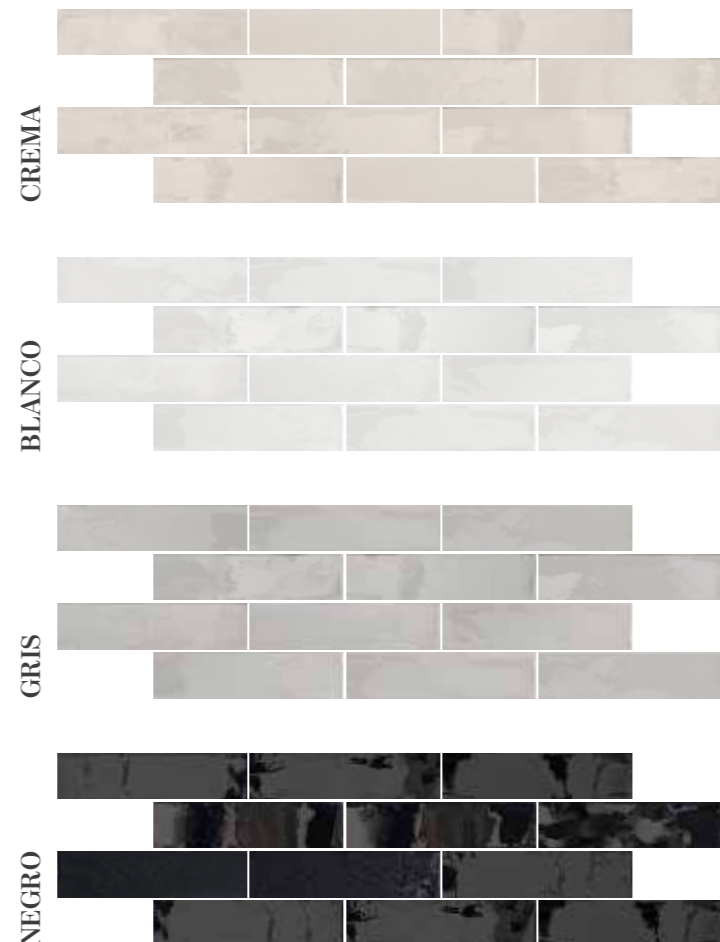

SOHO

SMALL SIZE
PORCELAIN TILES

Sizes / Formatos

NATURAL

M41 6x25 /
2,5"x10"

CREMA

BLANCO

GRIS

NEGRO