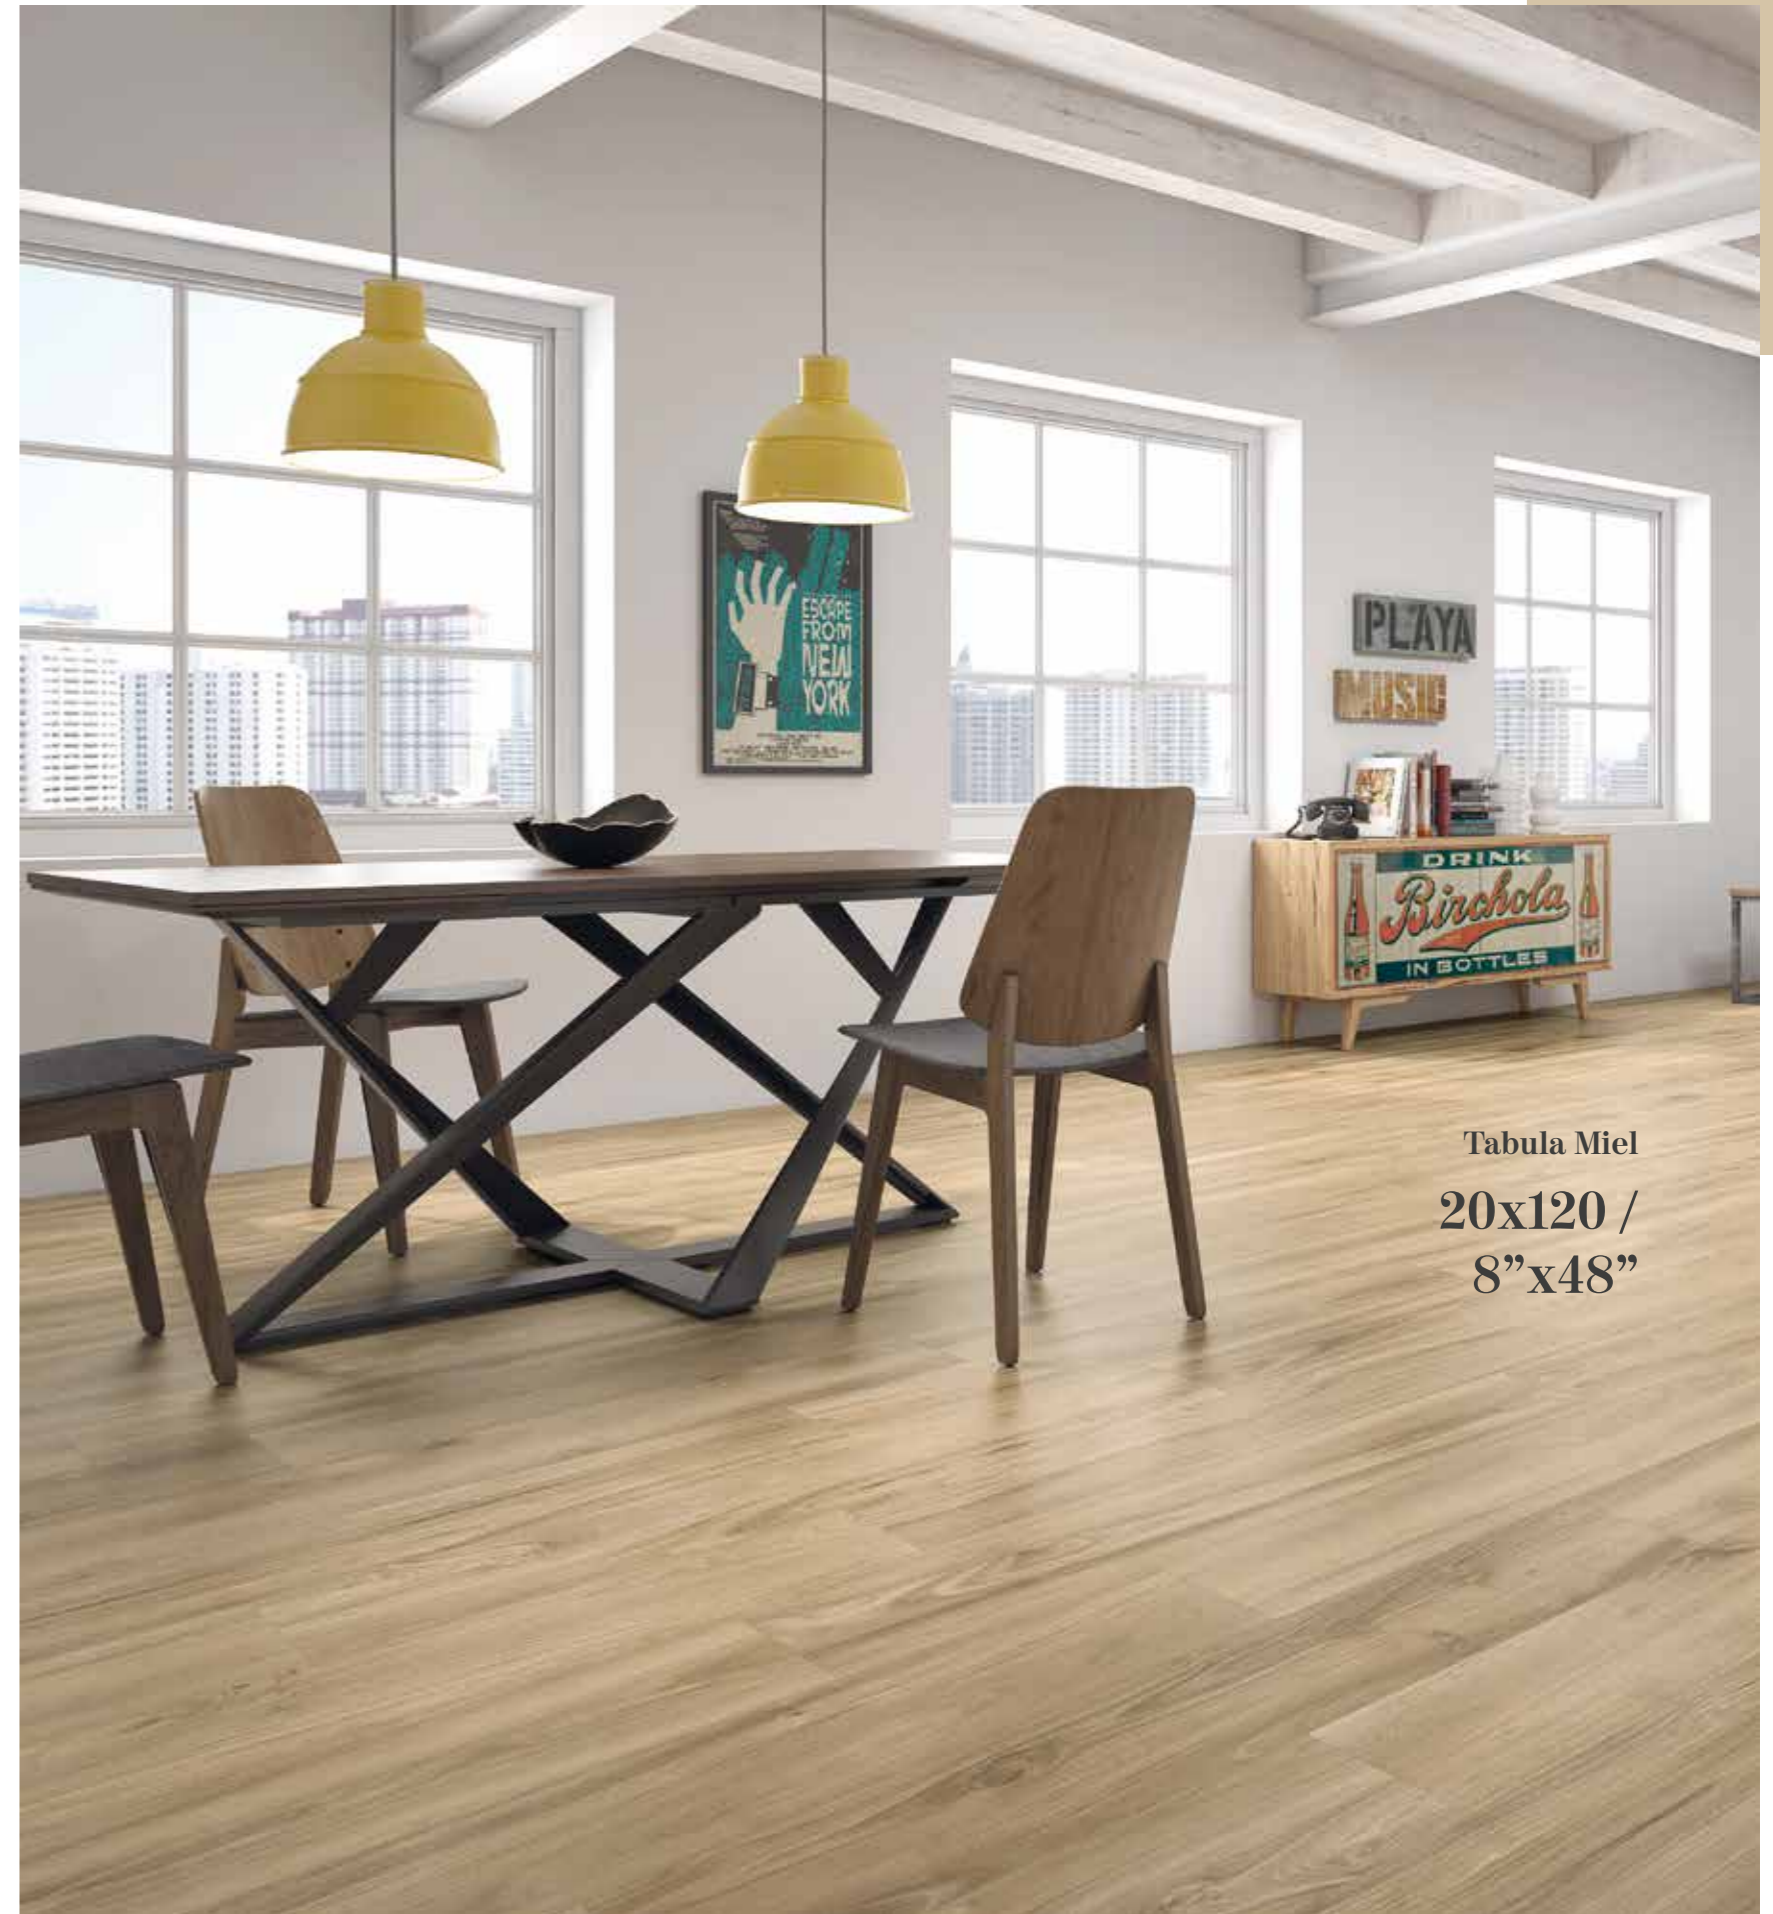

Tabula Miel
20x120 /
8"x48"