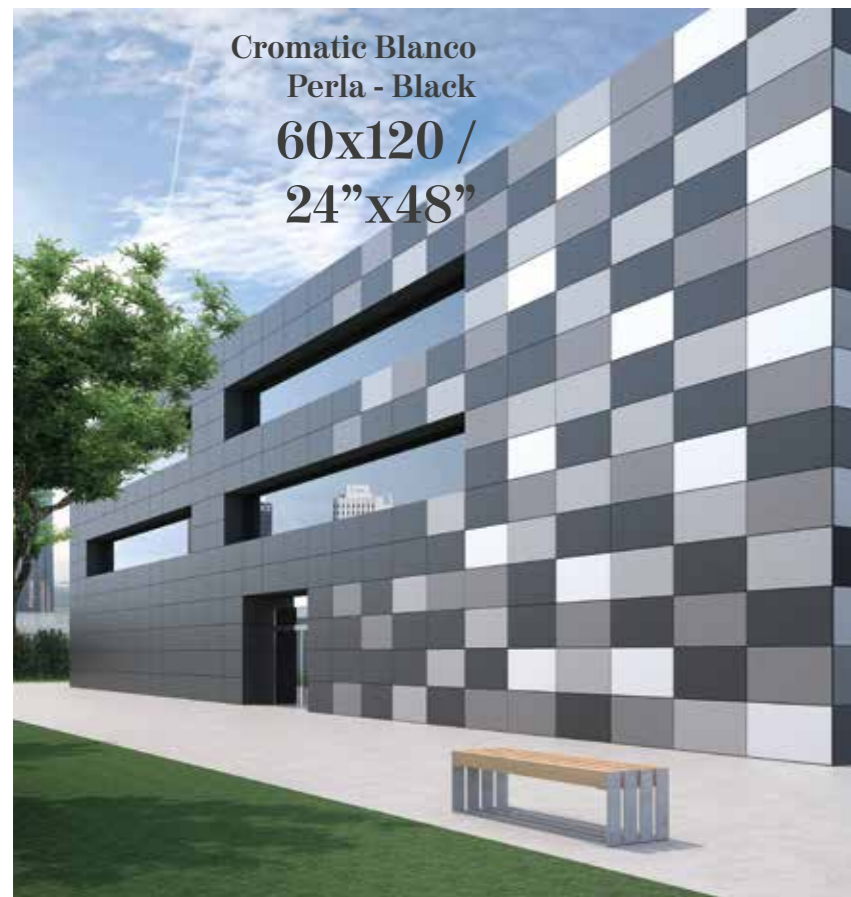

NATURAL
M34