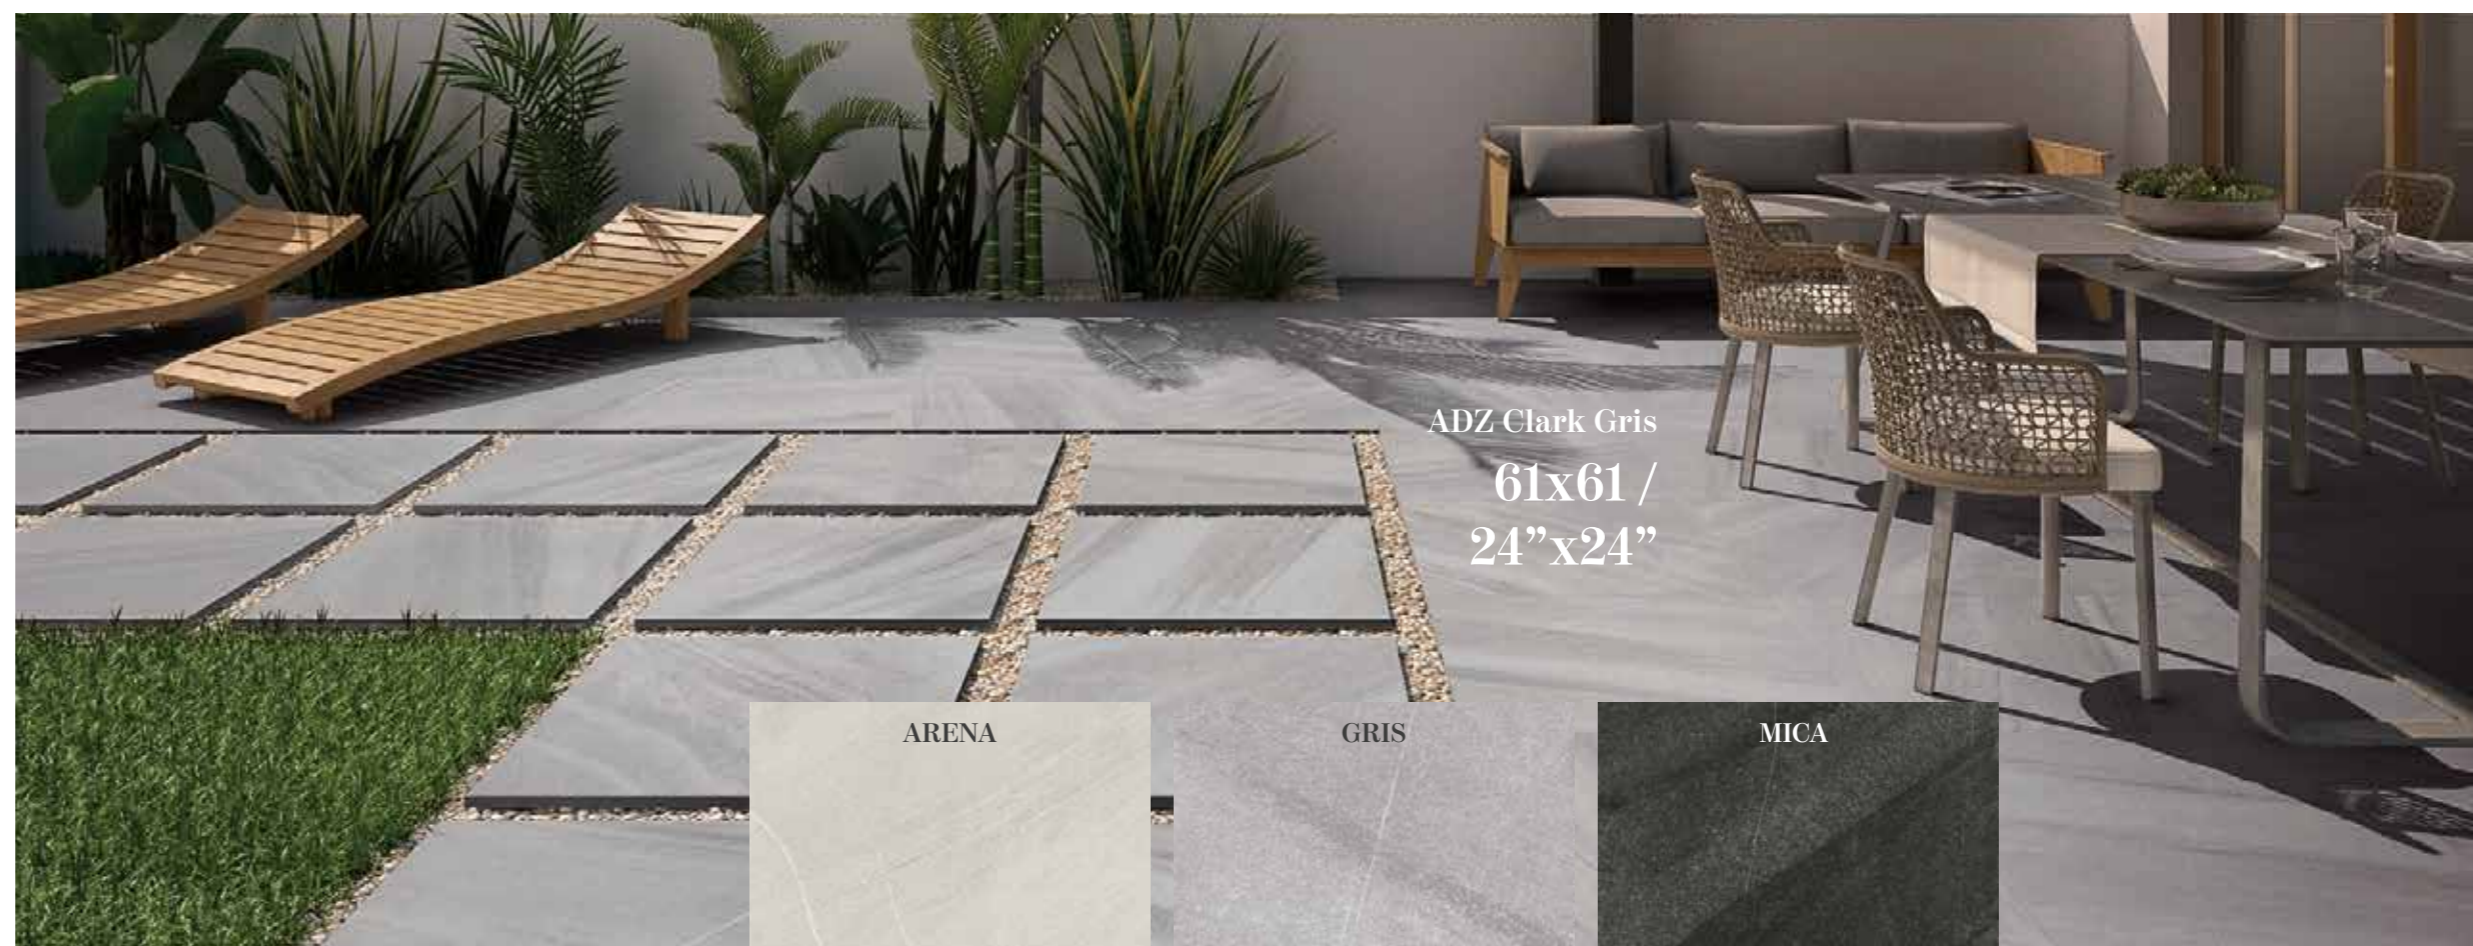

M59

76x76 /
30"x30"

M56

61x61 /
24"x24"

ADZ Clark Gris

61x61 /
24"x24"

ARENA

GRIS