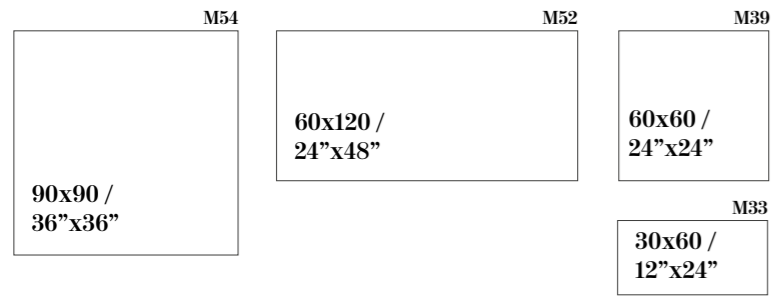

TOKIO

PORCELAIN TILES

Sizes / Formatos

NATURAL RECTIFIED

NATURAL
M34

Shade Variation / Variación Gráfica