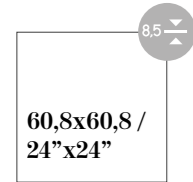

NOMAD

GLAZED PORCELAIN

Sizes / Formatos

NATURAL RECTIFIED

60x60 /
24"x24"

NATURAL

60,8x60,8 /
24"x24"

Shade Variation / Variación Gráfica