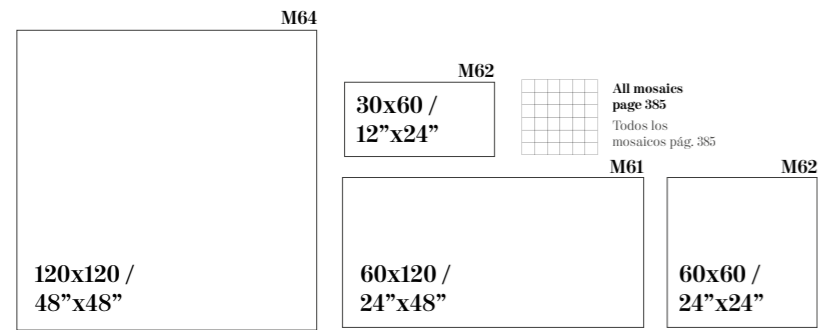

SUPER
POLISHED

SUPER PULIDO

COLLECTION

- AMBERO /12
- ONI /14
- BAHIA /16
- SAHARA /18
- EKALI /20
- NIT /22

AMBERO

SUPER POLISHED

Sizes / Formatos

SUPER POLISHED RECTIFIED