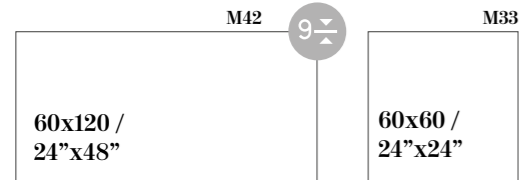

GRIS

MARFIL

NOCE

BRUSH

GLAZED PORCELAIN

Sizes / Formatos

NATURAL RECTIFIED

NATURAL