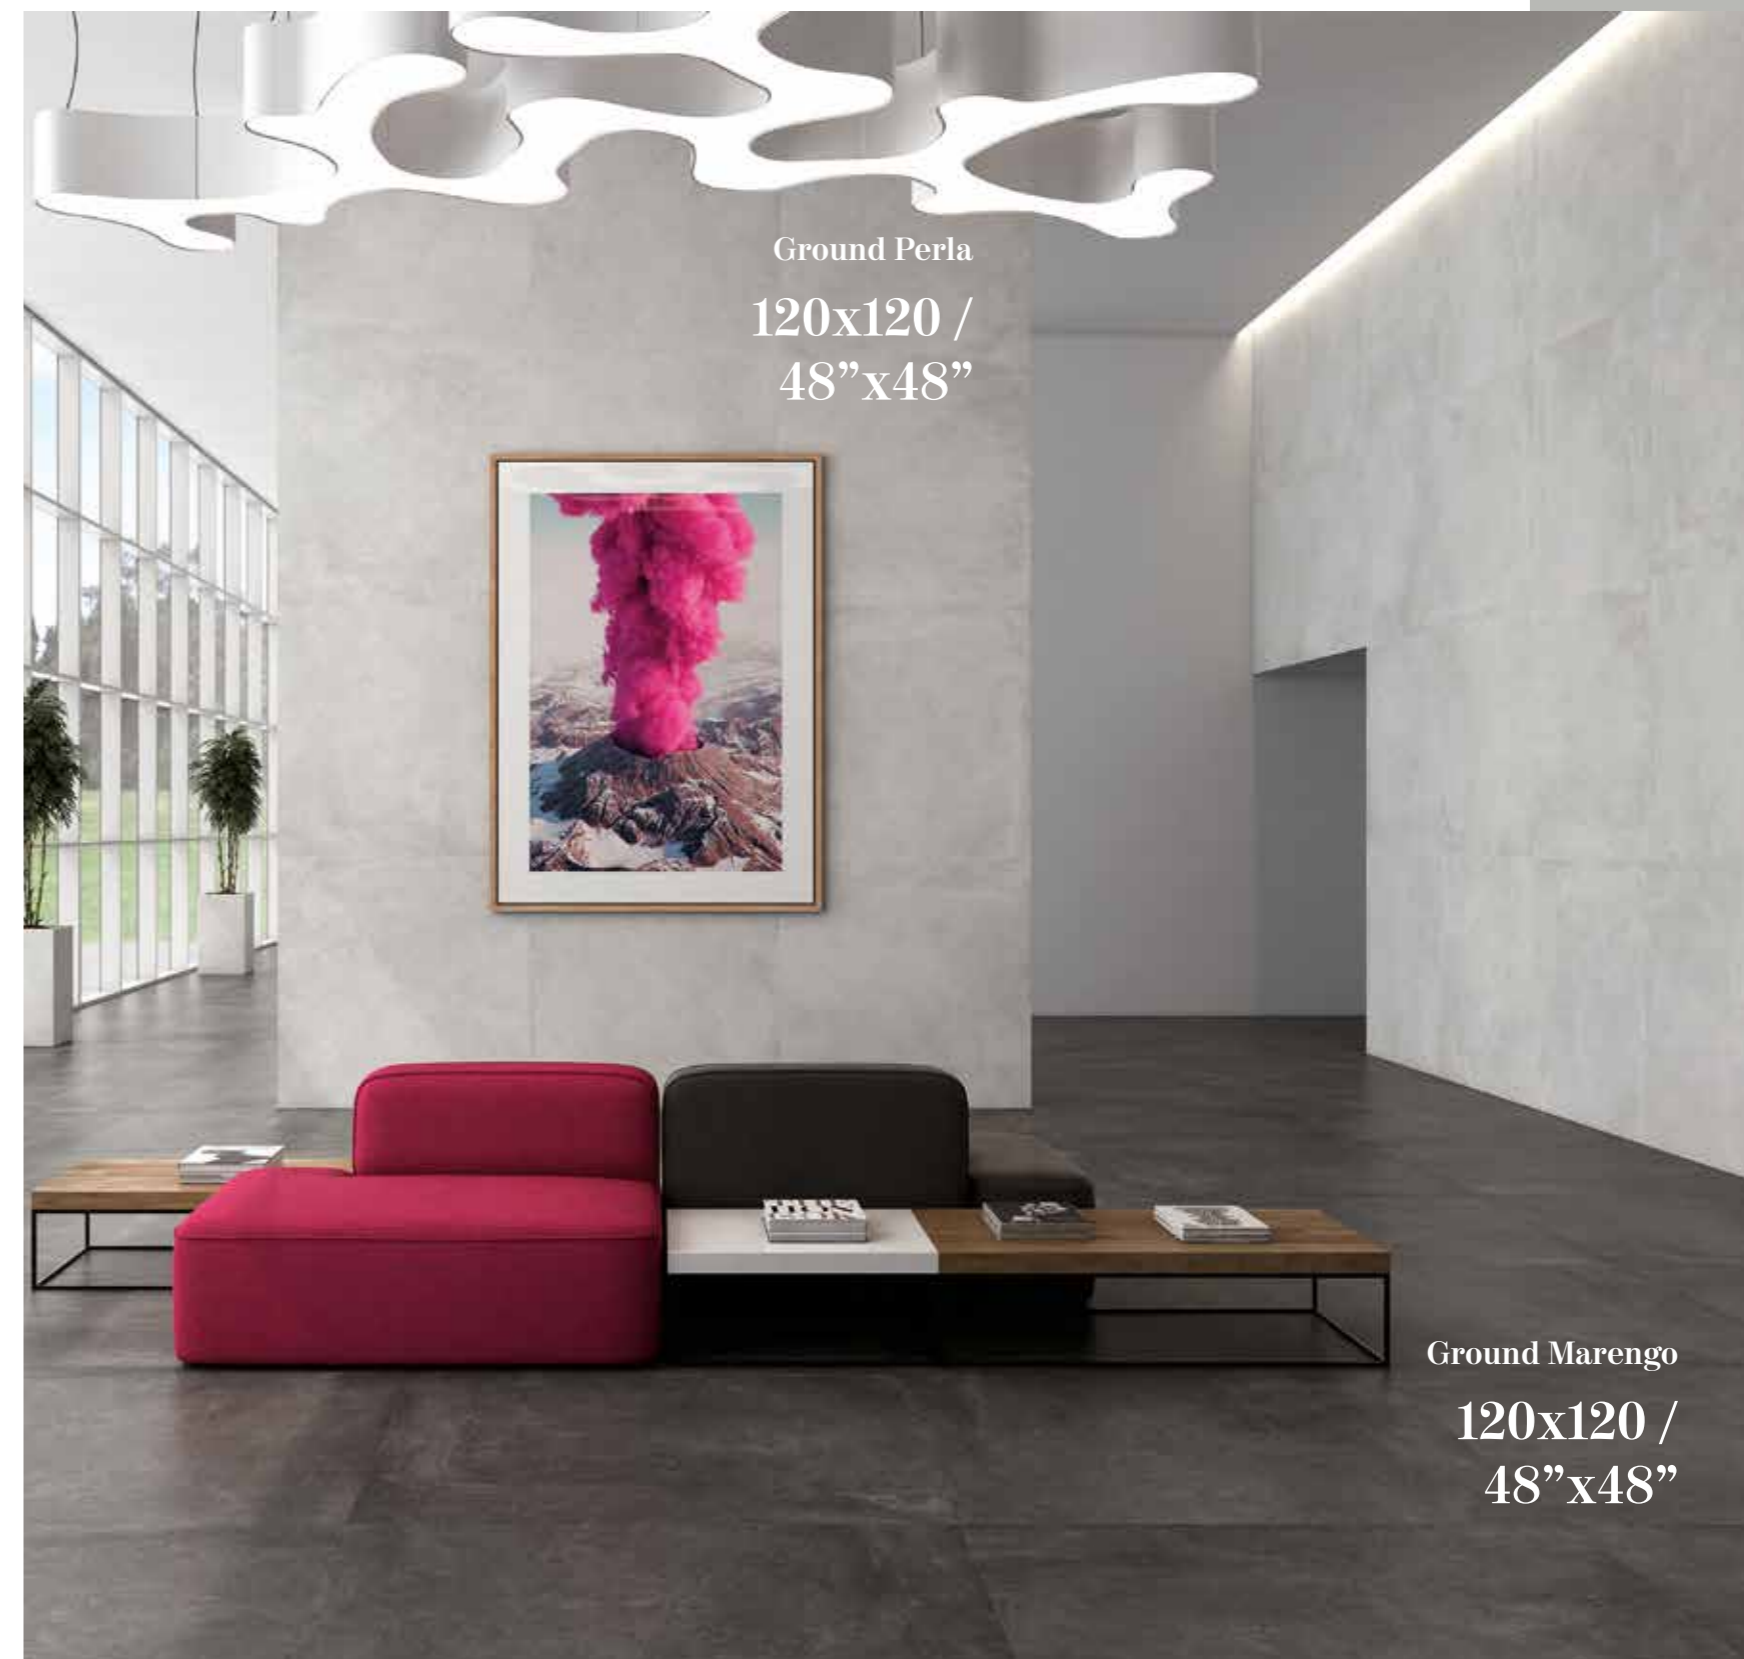

Shade Variation / Variación Gráfica