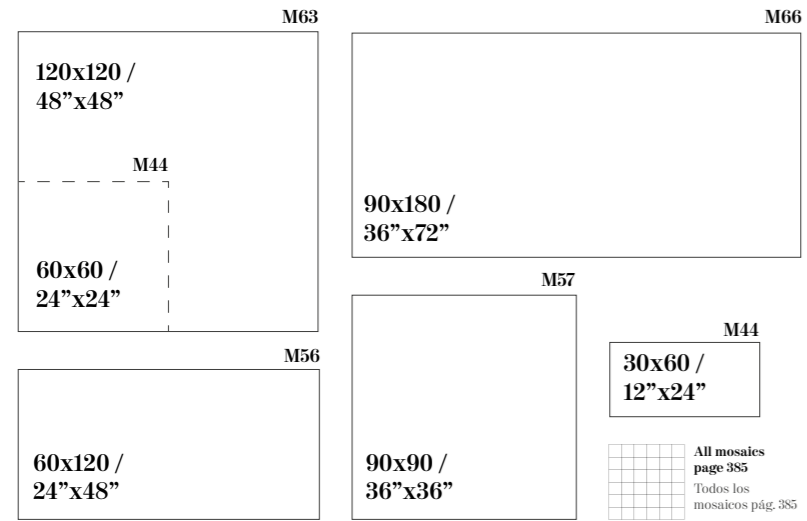

Shade Variation / Variación Gráfica

Leyte Perla
120x120 /
48"x48"

SONANTE

POLISHED PORCELAIN

Sizes / Formatos

POLISHED RECTIFIED

Shade Variation / Variación Gráfica

PERLA