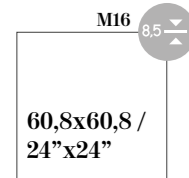

GLOSSY GLAZED - NATURAL