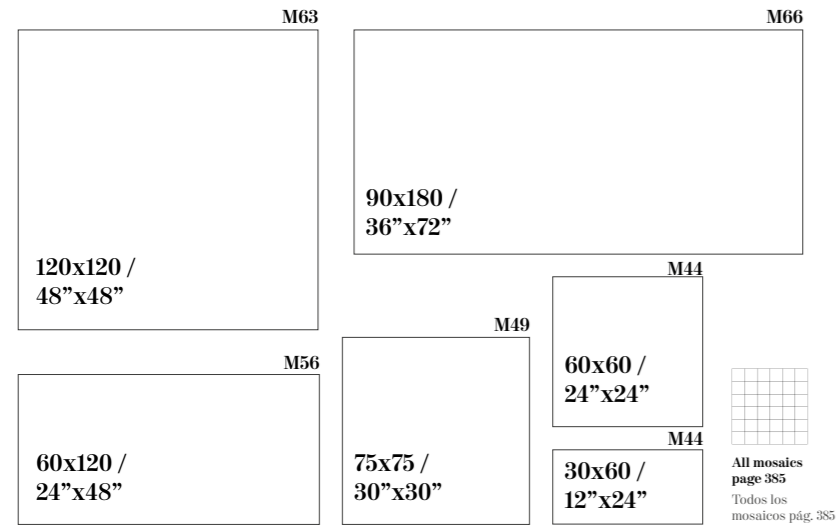

BLANCO

Macael Blanco
90x180 /
36" x 72"

Macael Blanco
90x180 /
36" x 72"

SOMA

POLISHED PORCELAIN

Sizes / Formatos

POLISHED RECTIFIED

Shade Variation / Variación Gráfica