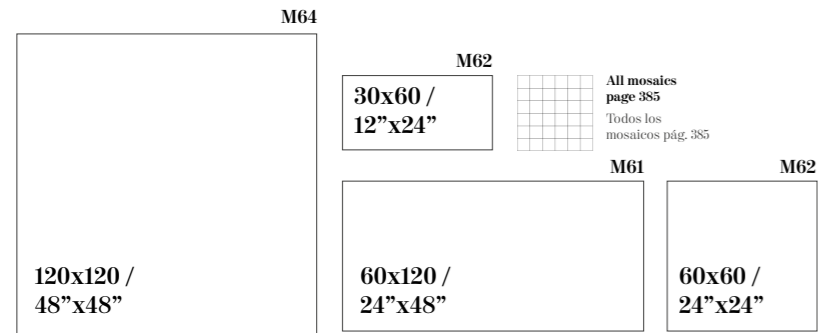

Shade Variation / Variación Gráfica

NOIR

Sahara Noir
120x120 /
48"x48"

EKALI

SUPER POLISHED

Sizes / Formatos

SUPER POLISHED RECTIFIED

Shade Variation / Variación Gráfica