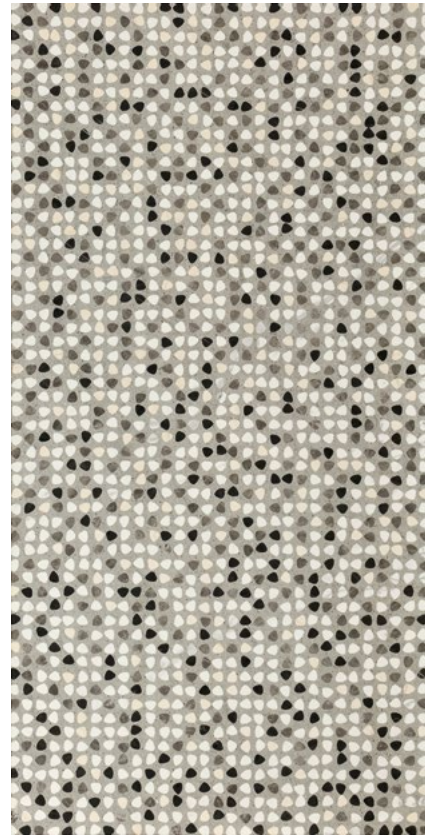

PLECTRUM DECO

MOSAICO 2,5x2,5 - 1"x1"

Levigato/Rettificato - Polished/Rectified

in fogli 30x30 da 144 pezzi
in 30x30 - 12"x12" sheet made up of 144 pieces

MOSAICO LISCA

Levigato/Rettificato - Polished/Rectified

in fogli 30x32 da 132 pezzi
in 30x32 - 12"x12½" sheet made up of 132 pieces

MOSAICO ESAGONI

Levigato/Rettificato - Polished/Rectified

in fogli 30x30 da 30 pezzi
in 30x30 - 12"x12" sheet made up of 30 pieces

MOSAICO INTRECCIO

Levigato/Rettificato - Polished/Rectified

in fogli 30x30 da 72 pezzi
in 30x30 - 12"x12" sheet made up of 72 pieces