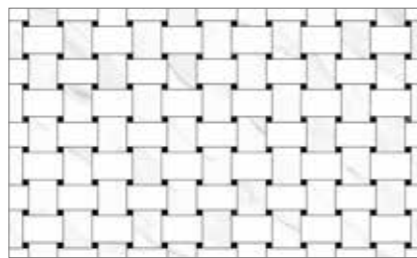

NEPTUNE

RED BODY TILES PASTA ROJA

33x55 13" x 21,5"

NEPTUNE Blanco
33x55

Rlv NEPTUNE Blanco
33x55

TANGLE Blanco **M2**
33x55

PAVIMENTOS SUGERIDOS /
RECOMMENDED FLOORING

LUXURY White
45x45 (F)

	Pcs/box Pzas/Caja	Sqm/box M ² /Caja	Boxes/palet Cajas/Pallet	Sqm/palet M ² /Pallet	Kg/box Kg/Caja	Kg/Palet Kg/Pallet
33x55	10	1,84	48	88,32	28	1.364
33x55 RLV	10	1,84	48	88,32	26,60	1.297

^ NEPTUNE Blanco 33x55_ TANGLE Blanco 33x55_LUXURY White 45x45
 < NEPTUNE Blanco 33x55_ TANGLE Blanco 33x55
 > NEPTUNE Blanco 33x55