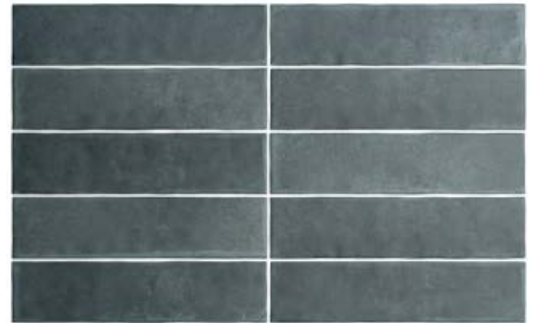

# Argile

6 x 24,6 cm  
2½" x 10"

Ice  
27567 EQ-4

Siena  
27569 EQ-4

Cotto  
27564 EQ-4

Sky  
27570 EQ-4

Concrete  
27563 EQ-4

Glacier  
27566 EQ-4