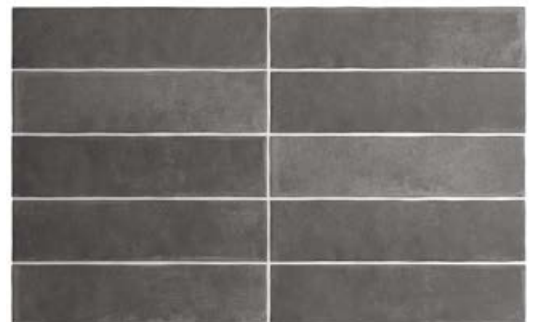

Dark
27565 EQ-4