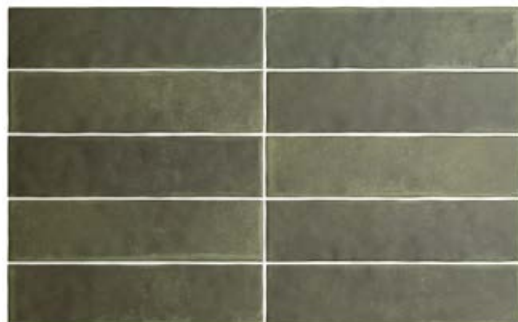

Khaki
27568 EQ-4