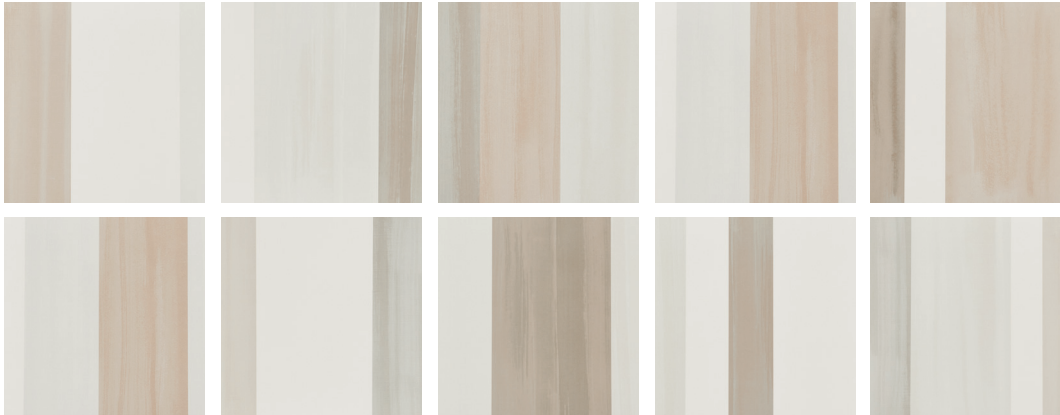

Cabana

Skirtings | Rodapiés

Steps | Peldaños

Cabana Topaz Natural G-3286
29,75x29,75 cm
11,71"x11,71"