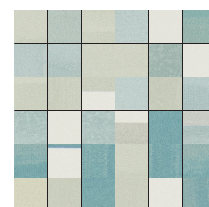

- 
 Porcelain
 Porcelánico
- 
 Double Firing
 Bicocción
- 
 Rectified
 Rectificado
- 
 High Variation
 Contraste de Tonalidad

Cabana Sapphire
 Natural
 29,75x29,75 cm
 11,71"x11,71"

Cabana Sapphire
 Nat. Mosaico 5x5
 29,75x29,75 cm
 11,71"x11,71"

Cabana Emerald
 Natural
 29,75x29,75 cm
 11,71"x11,71"

Cabana Emerald
 Nat. Mosaico 5x5
 29,75x29,75 cm
 11,71"x11,71"

Cabana Collection includes a wide variety of aleatory patterns. Pieces cannot be individually selected.
 La Colección Cabana incluye una gran variedad de diseños aleatorios. No se puede seleccionar piezas individuales.