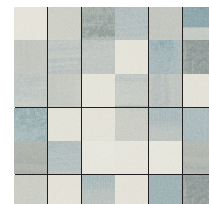

Cabana Nat. Peld. G-2119
29,75x29,75 cm -
11,71"x11,71"

Cabana Topaz Natural G-3286
29,75x29,75 cm
11,71"x11,71"

Cabana Topaz Nat. Mosaico 5x5 G-3666
29,75x29,75 cm
11,71"x11,71"

Floor: Cabana Topaz Natural 29,75x29,75 cm

- 
 Porcelain
 Porcelánico
- 
 Double Firing
 Bicocción
- 
 Rectified
 Rectificado
- 
 High Variation
 Contraste de Tonalidad

Cabana Sapphire
 Natural
 29,75x29,75 cm
 11,71"x11,71"

Cabana Sapphire
 Nat. Mosaico 5x5
 29,75x29,75 cm
 11,71"x11,71"

Cabana Emerald
 Natural
 29,75x29,75 cm
 11,71"x11,71"

Cabana Emerald
 Nat. Mosaico 5x5
 29,75x29,75 cm
 11,71"x11,71"

Cabana Collection includes a wide variety of aleatory patterns. Pieces cannot be individually selected.
 La Colección Cabana incluye una gran variedad de diseños aleatorios. No se puede seleccionar piezas individuales.