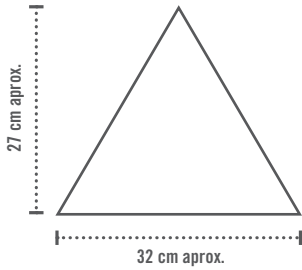

25x75 cm. 9.8x29.5 inches

Evia Blanco
G.235

Sikyon Blanco
G.236

Biselado Catane Marengo
G.236

Sikyon Marengo
G.236

Remate Perge
Blanco
5x25 cm.
G.47

Ángulo Remate Perge
Blanco
5x1,3 cm.
G.47

Remate Perge
Marengo
5x25 cm.
G.47

Ángulo Remate Perge
Marengo
5x1,3 cm.
G.47

(1) Zócalo Arkai
Blanco
12,5x25 cm.
G.55

Ángulo Zócalo Arkai
Blanco
12,5x2 cm.
G.52

(1) Zócalo Arkai
Marengo
12,5x25 cm.
G.55

Ángulo Zócalo Arkai
Marengo
12,5x2 cm.
G.52

Fedora Blanco 6,5x40 cm.
G.217

Fedora Marengo 6,5x40 cm.
G.217

* Loris Blanco 6,5x40 cm.
G.35

Triángulo Elvida Gris
32x27 cm. aprox.
G.184

Triángulo Elvida Celeste
32x27 cm. aprox.
G.184

Triángulo Elvida Beige
32x27 cm. aprox.
G.184

EVIA	CAJA / BOX							PALET / PALLET			
	FORMATOS	SIZE	PIEZAS / PIECES	M ²	ML	KG	CAJA / BOX	M ²	ML	KG	
	10,5	25x75 cm	9.8x29.5 inches	7	1,31	-	24,10	42	55,10	-	1012,2
	10,5	6,5x40 cm	9.8x29.5 inches	38	0,99	-	16,03	40	39,52	-	641,24
	10,5	32x27 cm. Triángulo	12.6x10.6 inches	11	0,47	-	9,75	40	19	-	390
		5x25 cm. Remate	2x9.8 inches	30	-	7,50	6,54	120	-	900	784,80
		12,5x25 cm. Zócalo	4.9x9.8 inches	15	-	3,75	7,89	60	-	225	473,40