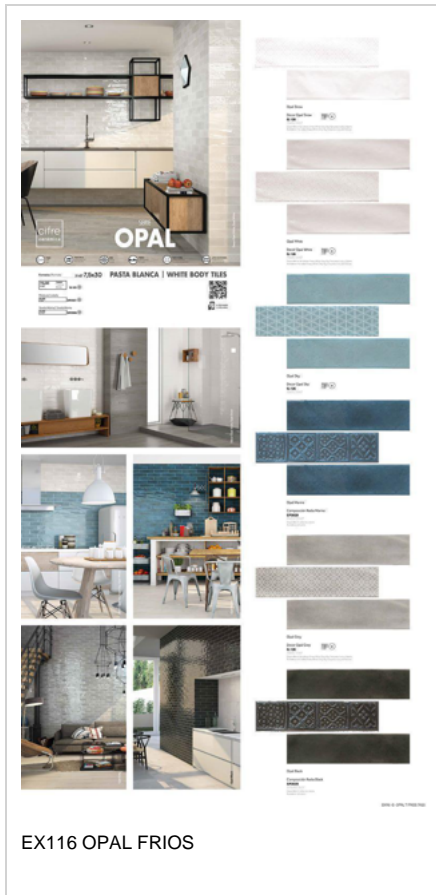

OPAL VISON
7,5 x 30 cm - 3" x 12"

PANEL CUNA OPAL 04

OPAL MOKA
7,5 x 30 cm - 3" x 12"

PANEL CUNA OPAL 05

OPAL TURQUOISE
7,5 x 30 cm - 3" x 12"

PANEL CUNA OPAL 06

OPAL EMERALD
7,5 x 30 cm - 3" x 12"

PANEL CUNA OPAL 07

OPAL SKY
7,5 x 30 cm - 3" x 12"

PANEL CUNA OPAL 08

OPAL MARINE
7,5 x 30 cm - 3" x 12"

PANEL CUNA OPAL 09

DISPLAYS

BOX BRICK&MORE; SERIE OPAL

CUNA OPAL

POOLSHARE 15P+2P