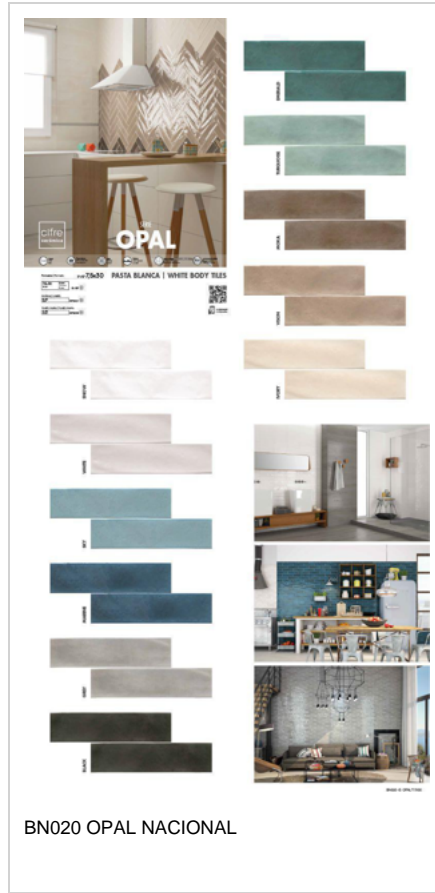

OPAL SKY
7,5 x 30 cm - 3" x 12"

PANEL CUNA OPAL 08

OPAL MARINE
7,5 x 30 cm - 3" x 12"

PANEL CUNA OPAL 09

DISPLAYS

BOX BRICK&MORE; SERIE OPAL

CUNA OPAL

POOLSHARE 15P+2P