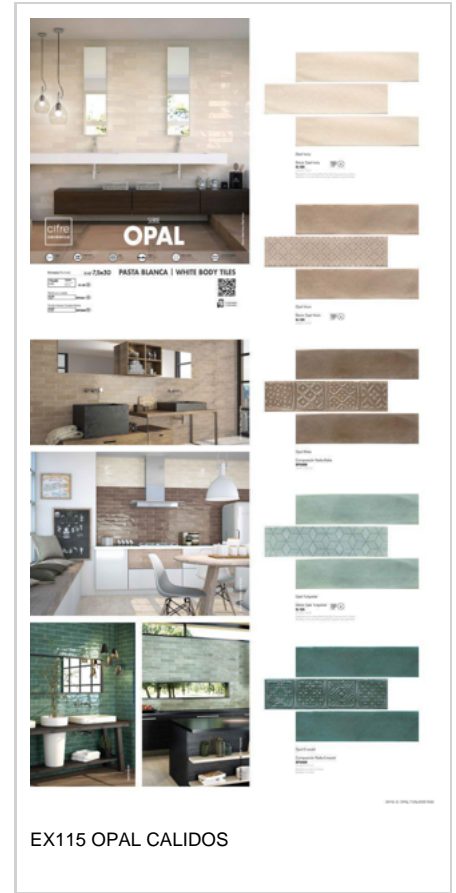

OPAL VISON
7,5 x 30 cm - 3" x 12"

PANEL CUNA OPAL 04

OPAL MOKA
7,5 x 30 cm - 3" x 12"

PANEL CUNA OPAL 05

OPAL TURQUOISE
7,5 x 30 cm - 3" x 12"

PANEL CUNA OPAL 06

OPAL EMERALD
7,5 x 30 cm - 3" x 12"

PANEL CUNA OPAL 07

OPAL SKY
7,5 x 30 cm - 3" x 12"

PANEL CUNA OPAL 08

OPAL MARINE
7,5 x 30 cm - 3" x 12"

PANEL CUNA OPAL 09

DISPLAYS

BOX BRICK&MORE; SERIE OPAL

CUNA OPAL

POOLSHARE 15P+2P